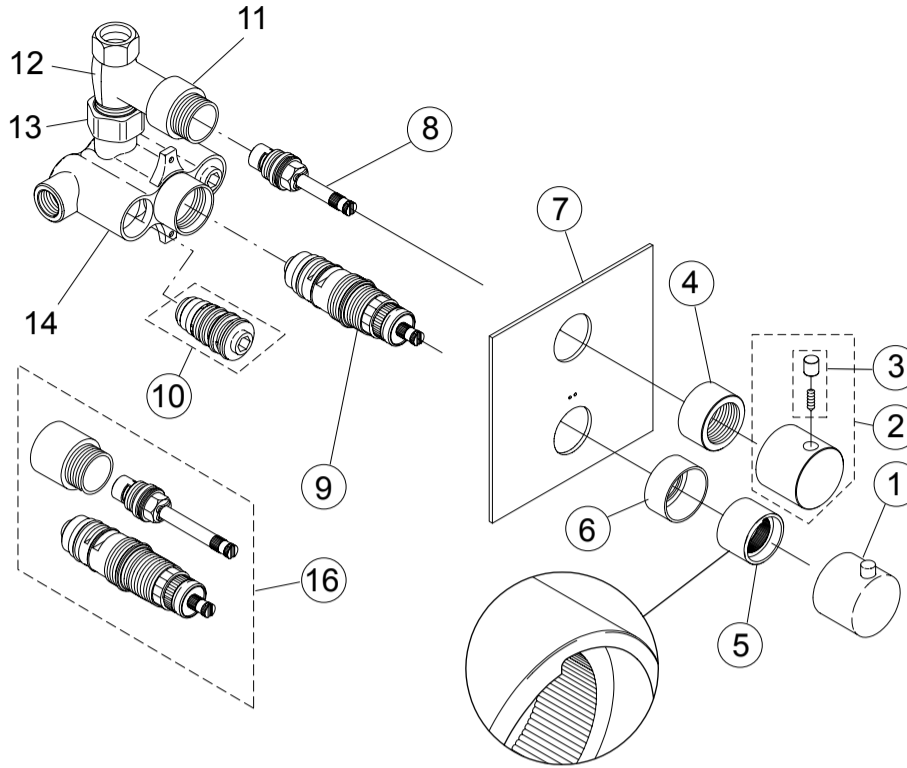

Position

- 1 = F 960 200 AA
- 2 = F 960 201 AA
- 3 = F 960 109 AA
- 4 = F 960 118 AA
- 5 = F 960 110 NU
- 6 = F 960 119 AA
- 7 = F 960 101 AA
- 8 = F 960 026 NU
- 9 = F 960 020 NU
- 10 = F 960 021 NU
- 11 = F 960 022 NU

JADO

GEOMETRY
 F 1361 AA F 1373 AA

0811 / A 865 909
 (+ A 865 613)
 Made in Germany

Ideal Standard International BVBA
 Chaussée de Wavre, 1789 - box 15
 1160 Bruxelles
 Belgium

www.idealstandardinternational.com

	P	bar			Q (3 bar)
	T	°C			
					l/min 16