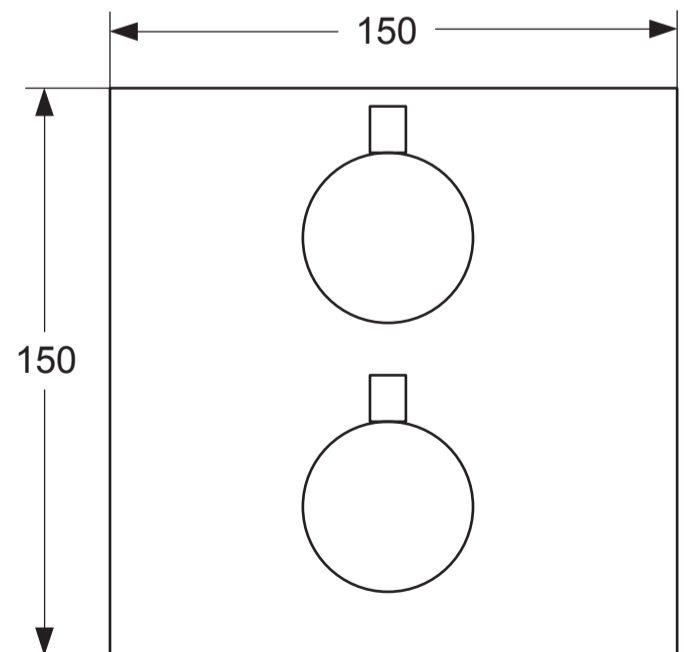

Position

- 1 = F 960 200 AA
- 2 = F 960 201 AA
- 3 = F 960 109 AA
- 4 = F 960 118 AA
- 5 = F 960 110 NU
- 6 = F 960 119 AA
- 7 = F 960 101 AA
- 8 = F 960 026 NU
- 9 = F 960 020 NU
- 10 = F 960 021 NU
- 11 = F 960 022 NU

JADO

GEOMETRY
 F 1361 AA F 1373 AA

0811 / A 865 909
 (+ A 865 613)
 Made in Germany

Ideal Standard International BVBA
 Chaussée de Wavre, 1789 - box 15
 1160 Bruxelles
 Belgium

www.idealstandardinternational.com

	P	bar			Q (3 bar)
	T	°C			
					l/min 16