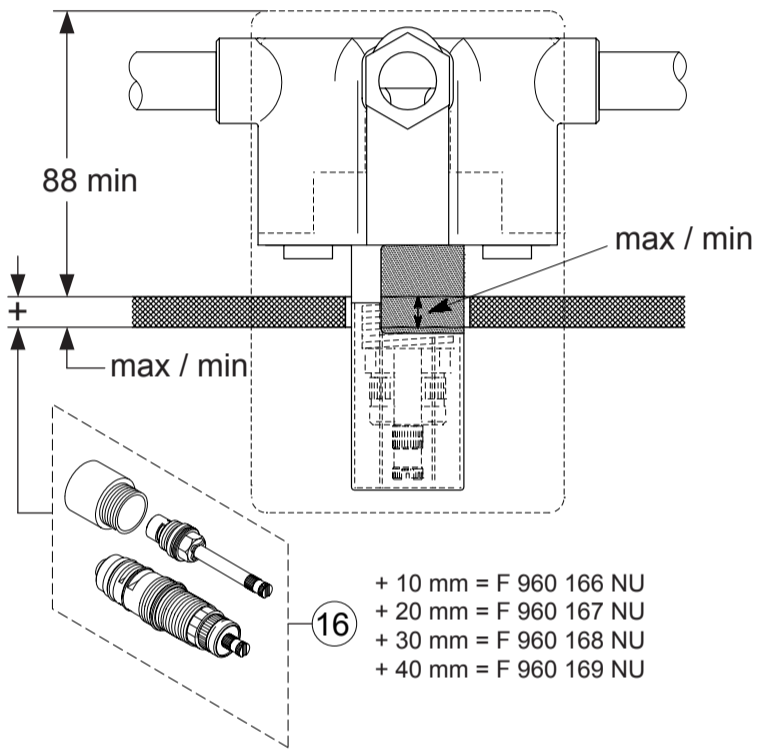

Position

- 1 = F 960 200 AA
- 2 = F 960 201 AA
- 3 = F 960 109 AA
- 4 = F 960 118 AA
- 5 = F 960 110 NU
- 6 = F 960 119 AA
- 7 = F 960 101 AA
- 8 = F 960 026 NU
- 9 = F 960 020 NU
- 10 = F 960 021 NU
- 11 = F 960 022 NU

JADO

GEOMETRY
 F 1361 AA F 1373 AA

0811 / A 865 909
 (+ A 865 613)
 Made in Germany

Ideal Standard International BVBA
 Chaussée de Wavre, 1789 - box 15
 1160 Bruxelles
 Belgium

www.idealstandardinternational.com

	P	bar			Q (3 bar)
	T	°C			
					l/min 16