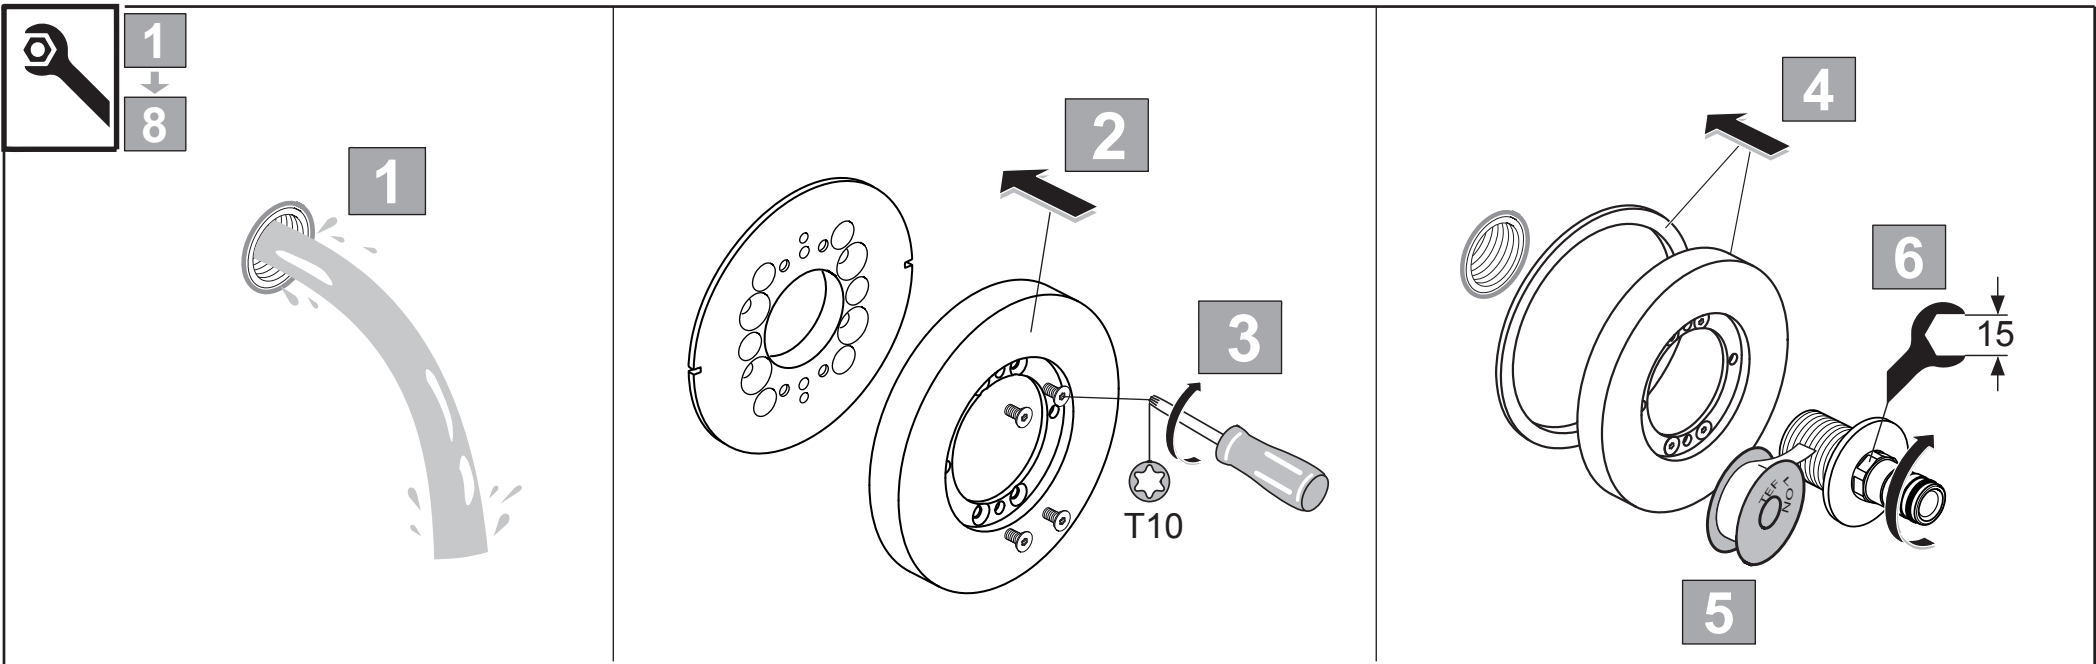

www.idealstandardinternational.com

	P	bar	0,5		5		Q (3 bar)
	T	°C		MAX. 80	65		l/min
					55		27