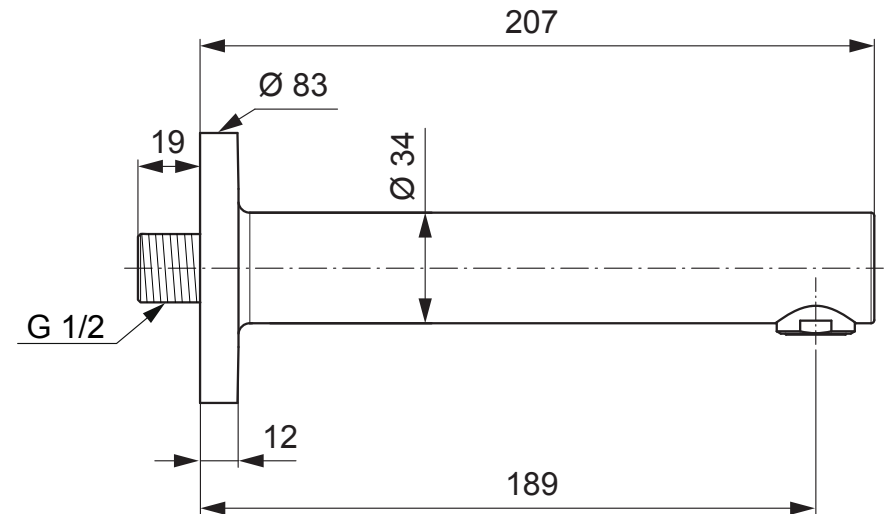

Pos.	Part No.
2	A 960 229 NU
4	A 961 863 NU
5	B 961 059 AA
6	A 963 495 NU
9	F 961 009 AA
10	F 960 898 NU

sottini

VALSURA

A 6643 ..

0116 / A 868 141
 (+ A 866 385)
 Made in Germany

Ideal Standard International NV
 Corporate Village - Gent Building
 Da Vincilaan 2
 1935 Zaventem
 Belgium

www.idealstandardinternational.com

	P	bar	0,5		5		Q (3 bar)
	T	°C		MAX. 80	65		l/min
					55		27