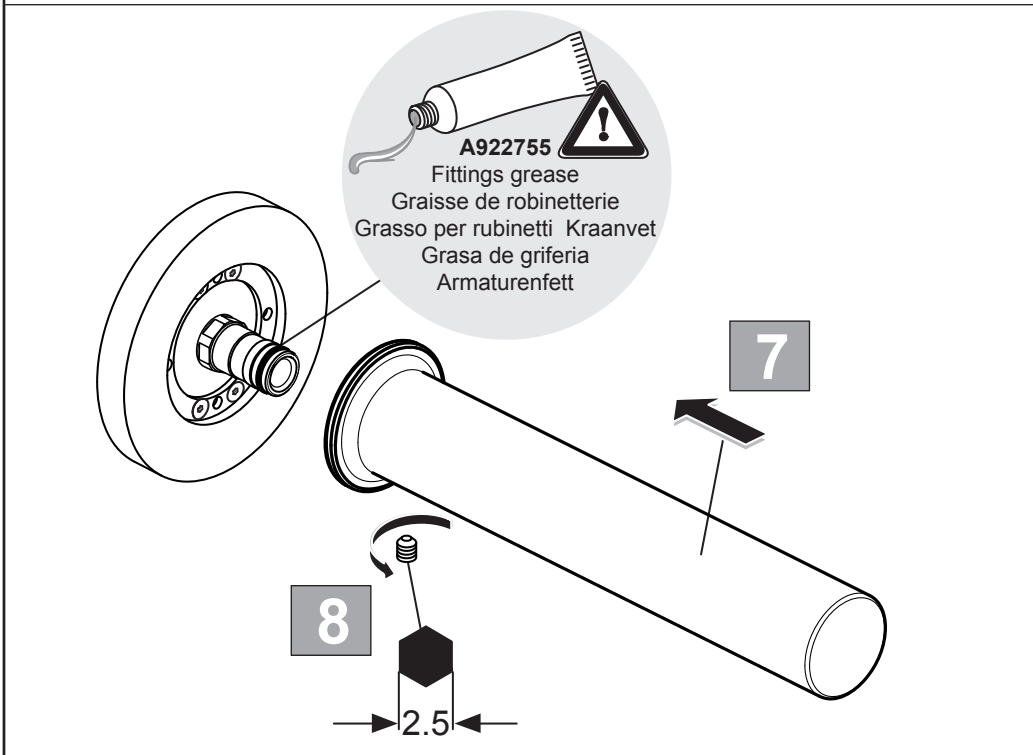

Pos.	Part No.
2	A 960 229 NU
4	A 961 863 NU
5	B 961 059 AA
6	A 963 495 NU
9	F 961 009 AA
10	F 960 898 NU

sottini

VALSURA

A 6643 ..

0116 / A 868 141
 (+ A 866 385)
 Made in Germany

Ideal Standard International NV
 Corporate Village - Gent Building
 Da Vincilaan 2
 1935 Zaventem
 Belgium

www.idealstandardinternational.com

	P	bar	0,5		5		Q (3 bar)
	T	°C		MAX. 80	65		l/min
					55		27