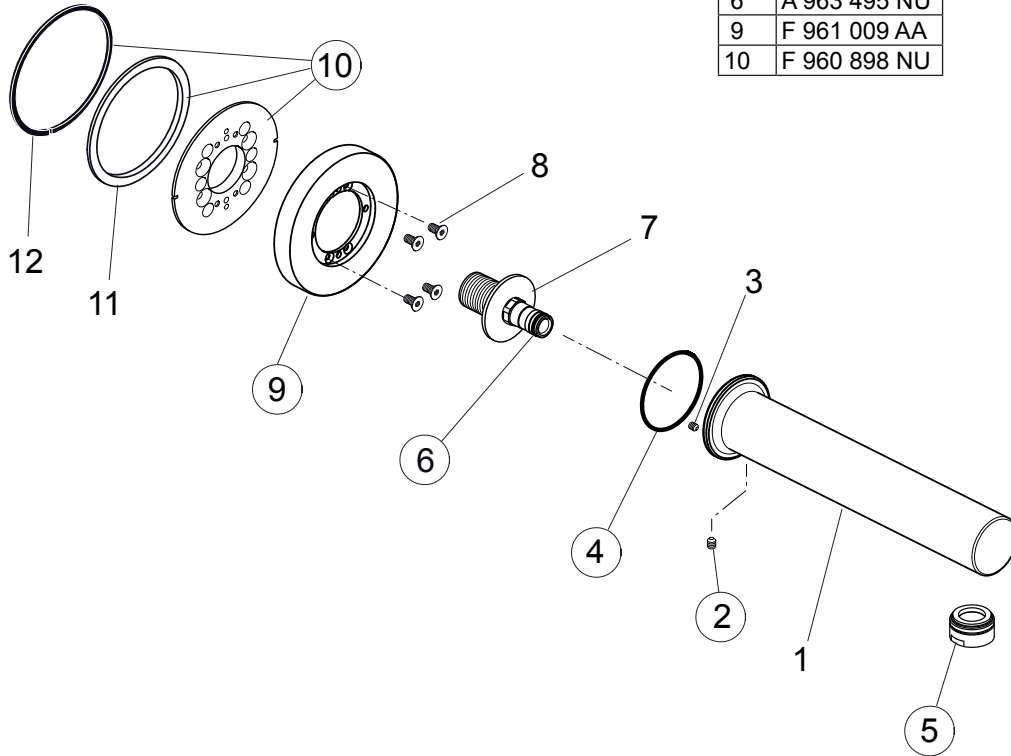

Pos.	Part No.
2	A 960 229 NU
4	A 961 863 NU
5	B 961 059 AA
6	A 963 495 NU
9	F 961 009 AA
10	F 960 898 NU

sottini

VALSURA

A 6643 ..

0116 / A 868 141
 (+ A 866 385)
 Made in Germany

Ideal Standard International NV
 Corporate Village - Gent Building
 Da Vincilaan 2
 1935 Zaventem
 Belgium

www.idealstandardinternational.com

	P	bar	0,5		5		Q (3 bar)
	T	°C		MAX. 80	65		l/min
					55		27