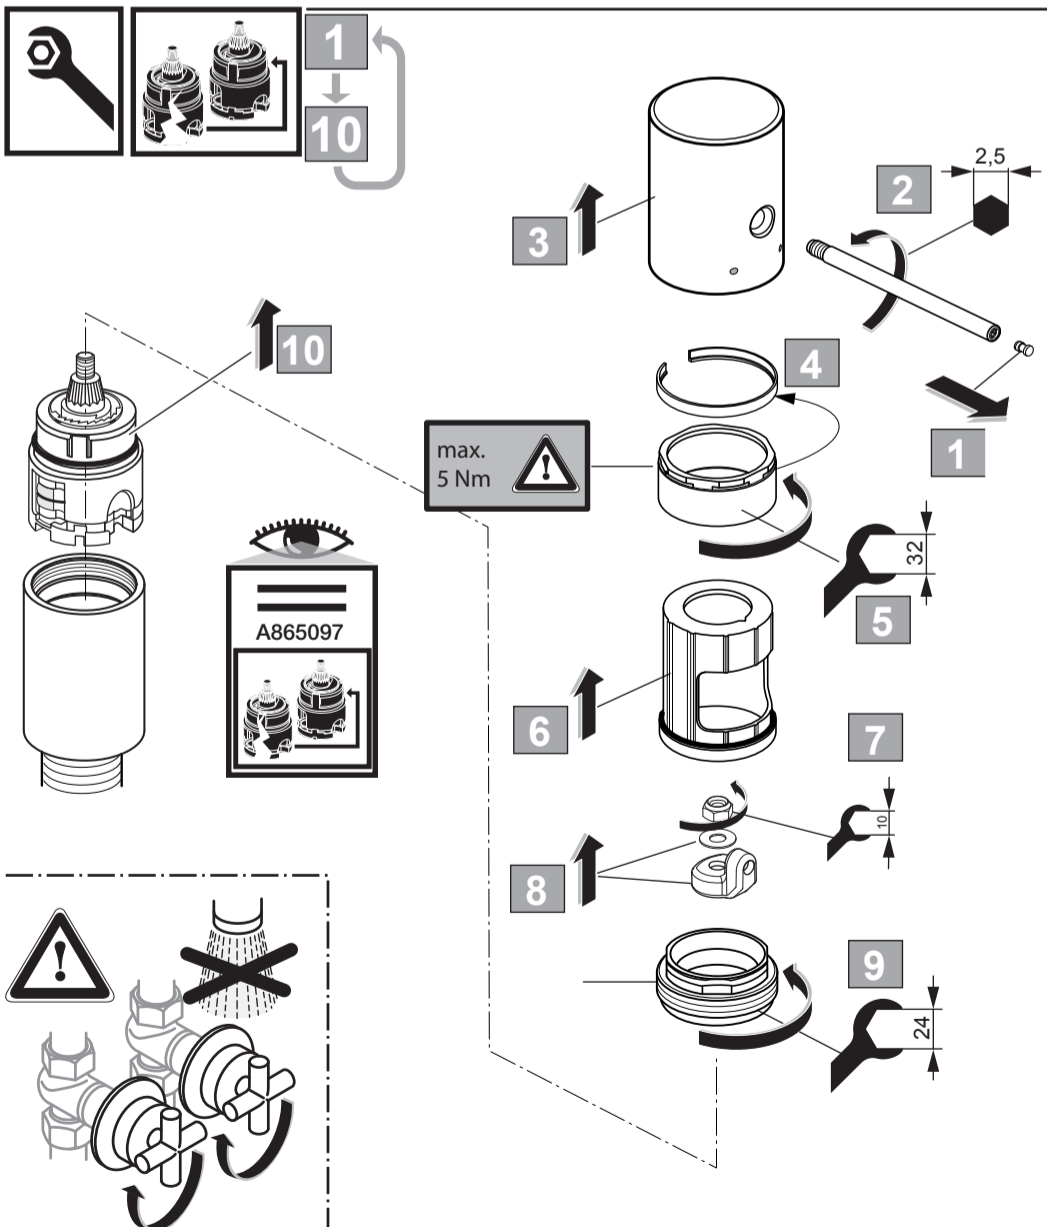

Spare Parts / Ersatzteile / Pièces de recharge / Pezzi di Ricambio / Piezas de requesto /  
 Parte de reposição / Reserveonderdelen / Reservdelar / Reservedeler / Varaosat /  
 Vraosat / Varahlutir / Ανταλλακτικά / Yedek Parçalar / Náhradní díly / Náhradné diely /  
 Nadomestni deli / Резервни части / Запчасти / Części Zapasowe / Piese de schimb  
 / Rendelhető alkatrészek / Зпасні частини / Reservni delovi / Резервни делови /  
 Резервни делови / Atsarginių dalių / Tellitavad varuosad / Rezervju daļu

Pos.	Part No.
1	F 960 994 AA
3	F 960 988 NU
4	F 960 995 AA
5	A 961 863 NU
6	F 960 996 NU
7	A 961 974 NU
8	F 960 997 NU
9	A 963 022 NU
10	A 962 715 NU
11	A 860 621 NU
13	H 960 294 NU
14	F 961 021 NU
18	A 962 823 NU
23	A 963 751 NU
24	A 963 309 NU
25	F 961 022 AA
27	A 960 321 AA
28	F 960 894 NU
29	F 960 895 NU
31	H 960 380 NU
33	H 960 128 NU
34	A 963 287 AA
35	H 960 185 NU
36	F 960 865 AA
38	H 960 440 AA
39	H 960 657 NU
42	B 961 093 NU
43	F 960 900 AA

www.idealstandardinternational.com

	<b>P</b>	bar				<b>Q</b> (3 bar)
	<b>T</b>	°C				l/min