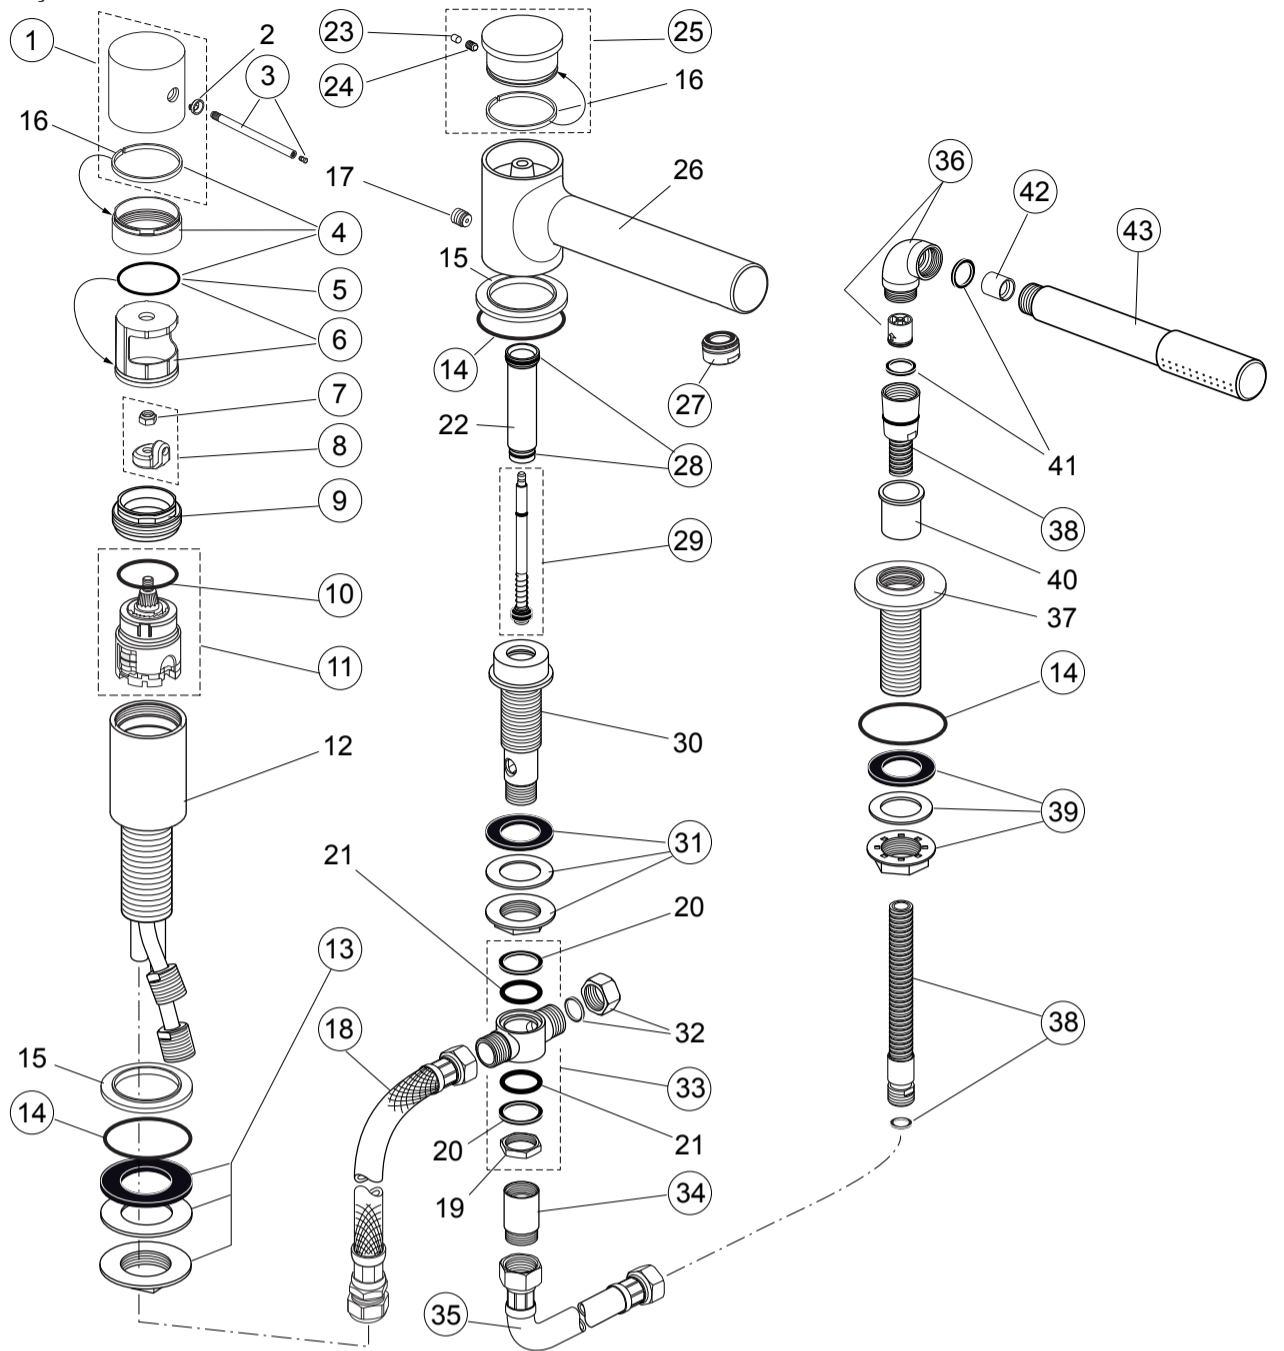

Pos.	Part No.
1	F 960 994 AA
3	F 960 988 NU
4	F 960 995 AA
5	A 961 863 NU
6	F 960 996 NU
7	A 961 974 NU
8	F 960 997 NU
9	A 963 022 NU
10	A 962 715 NU
11	A 860 621 NU
13	H 960 294 NU
14	F 961 021 NU
18	A 962 823 NU
23	A 963 751 NU
24	A 963 309 NU
25	F 961 022 AA
27	A 960 321 AA
28	F 960 894 NU
29	F 960 895 NU
31	H 960 380 NU
33	H 960 128 NU
34	A 963 287 AA
35	H 960 185 NU
36	F 960 865 AA
38	H 960 440 AA
39	H 960 657 NU
42	B 961 093 NU
43	F 960 900 AA

www.idealstandardinternational.com

	<b>P</b>	bar				<b>Q</b> (3 bar)
	<b>T</b>	°C				l/min