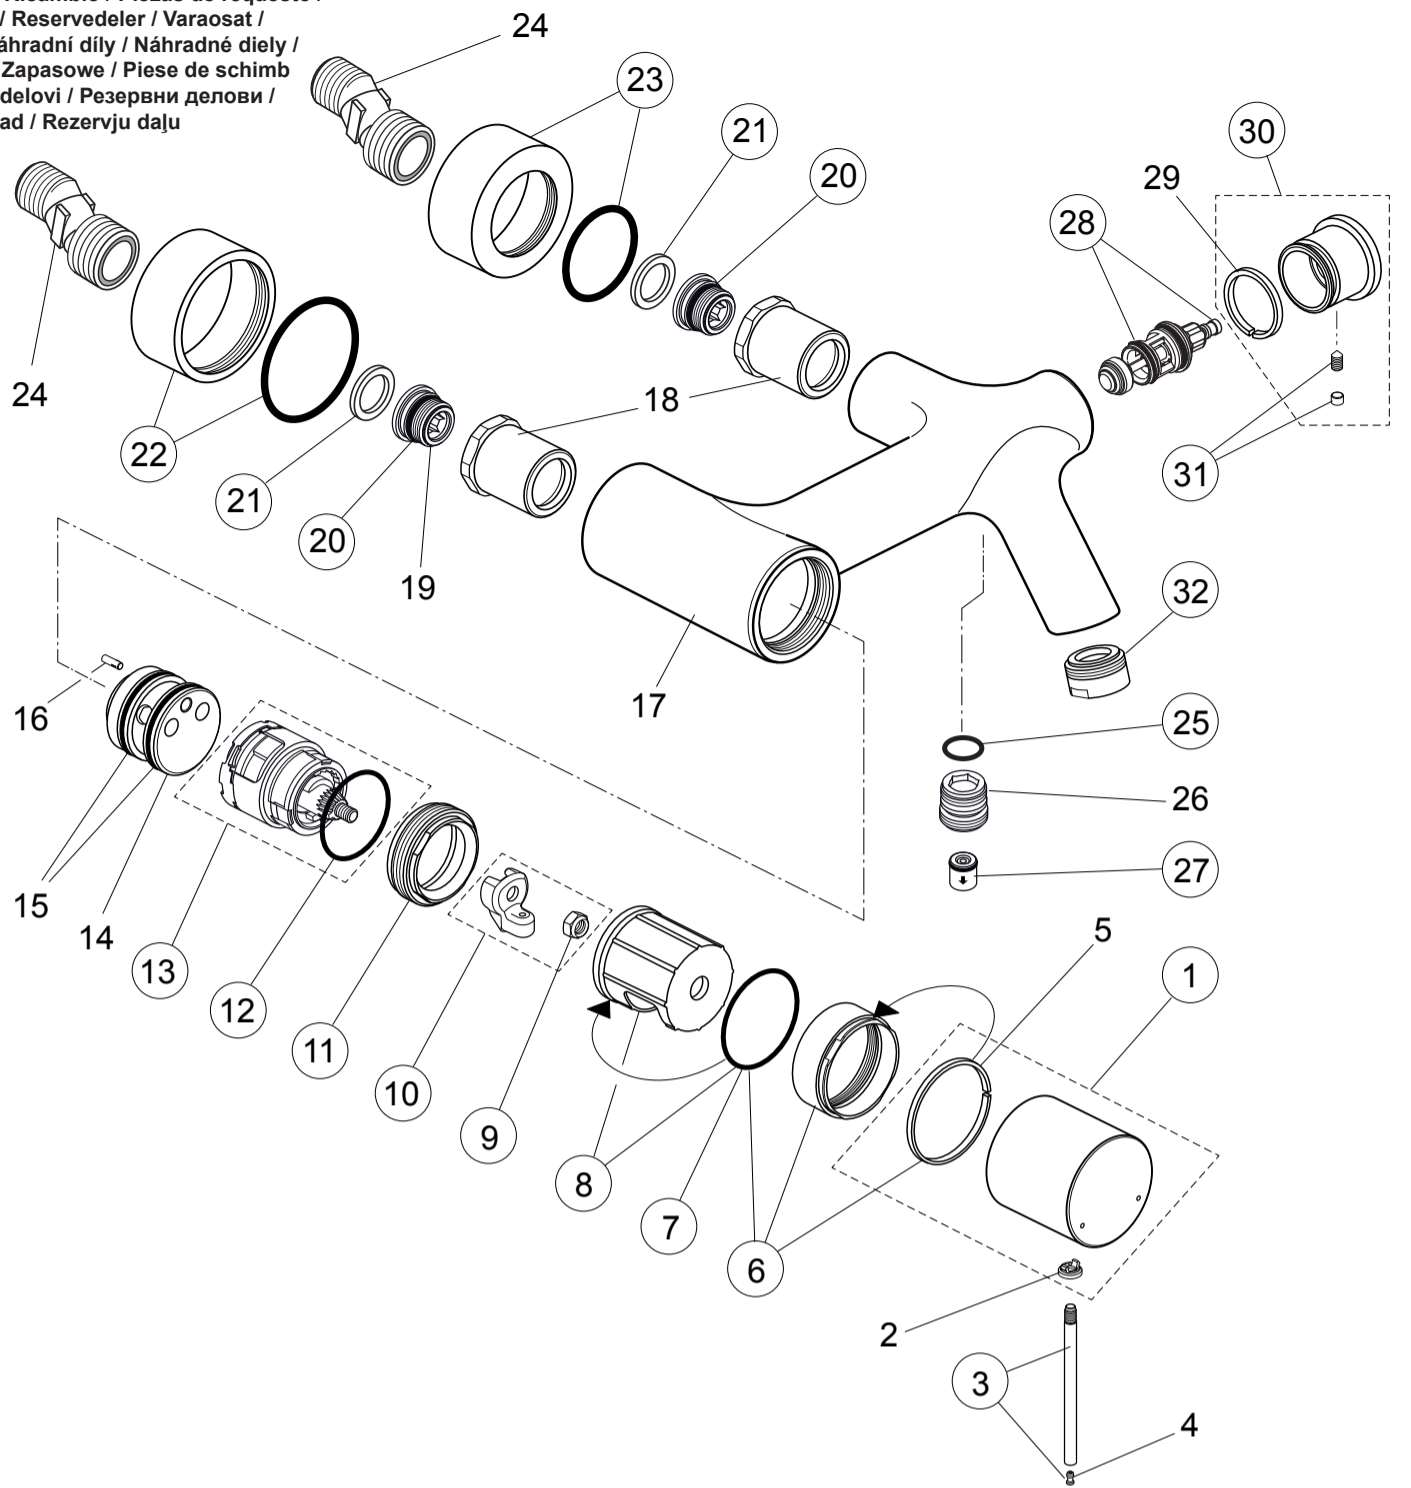

Pos.	Part No.
1	F 960 994 AA
3	F 960 988 NU
6	F 960 995 AA
7	A 860 328 NU
8	F 960 996 NU
9	A 961 974 NU
10	F 960 997 NU
11	A 963 022 NU
12	A 962 715 NU
13	A 860 621 NU
20	A 961 182 NU
21	A 961 139 NU
22	F 960 998 AA
23	F 960 999 AA
25	A 963 984 NU
27	A 963 329 NU
28	A 962 449 NU
30	F 961 000 AA
31	F 961 001 NU
32	A 961 132 AA

P bar	MAX. 10 0,5	5 	Q (3 bar)
T °C	MAX. 80	65 55 	l/min 12 23