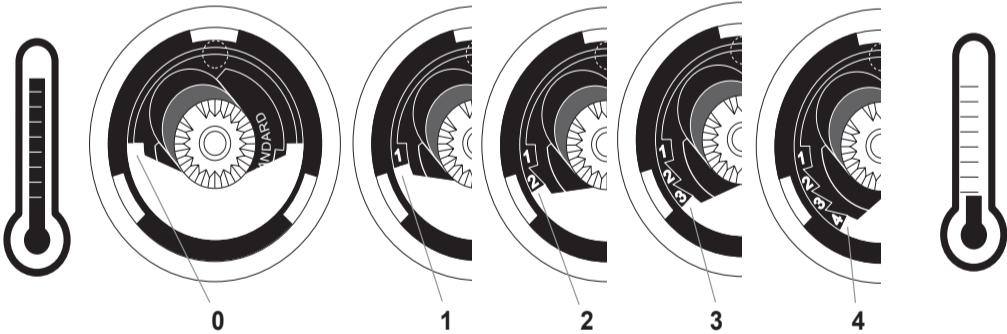

Pos.	Part No.
1	F 960 994 AA
3	F 960 988 NU
6	F 960 995 AA
7	A 860 328 NU
8	F 960 996 NU
9	A 961 974 NU
10	F 960 997 NU
11	A 963 022 NU
12	A 962 715 NU
13	A 860 621 NU
20	A 961 182 NU
21	A 961 139 NU
22	F 960 998 AA
23	F 960 999 AA
25	A 963 984 NU
27	A 963 329 NU
28	A 962 449 NU
30	F 961 000 AA
31	F 961 001 NU
32	A 961 132 AA

P bar	MAX. 10 0,5	5 	Q (3 bar)
T °C	MAX. 80	65 55 	l/min 12 23