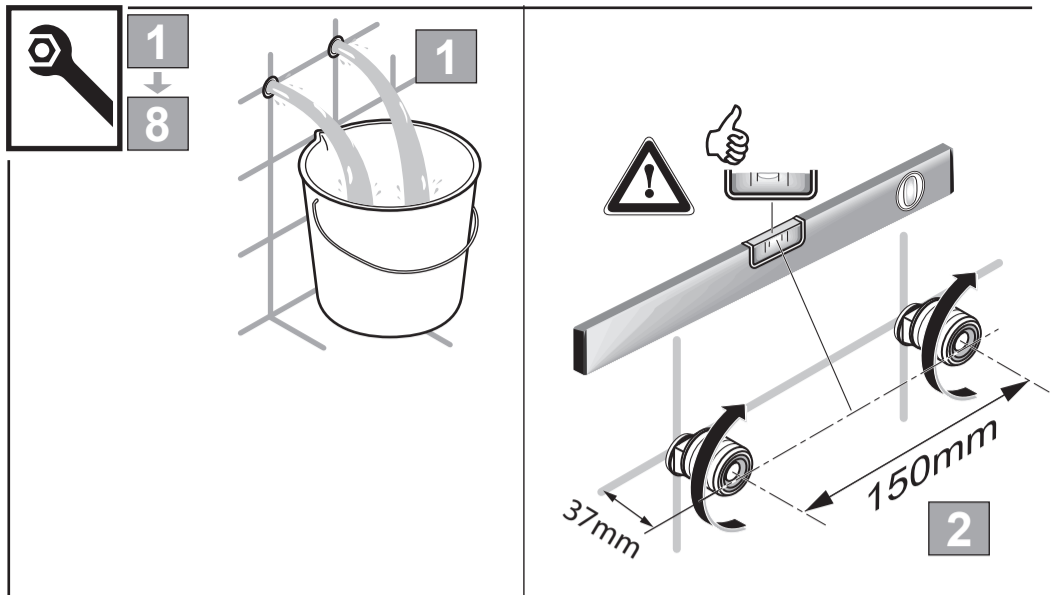

P bar	MAX. 10 0,5	5 	Q (3 bar)
T °C	MAX. 80	65 55 	l/min 12 23