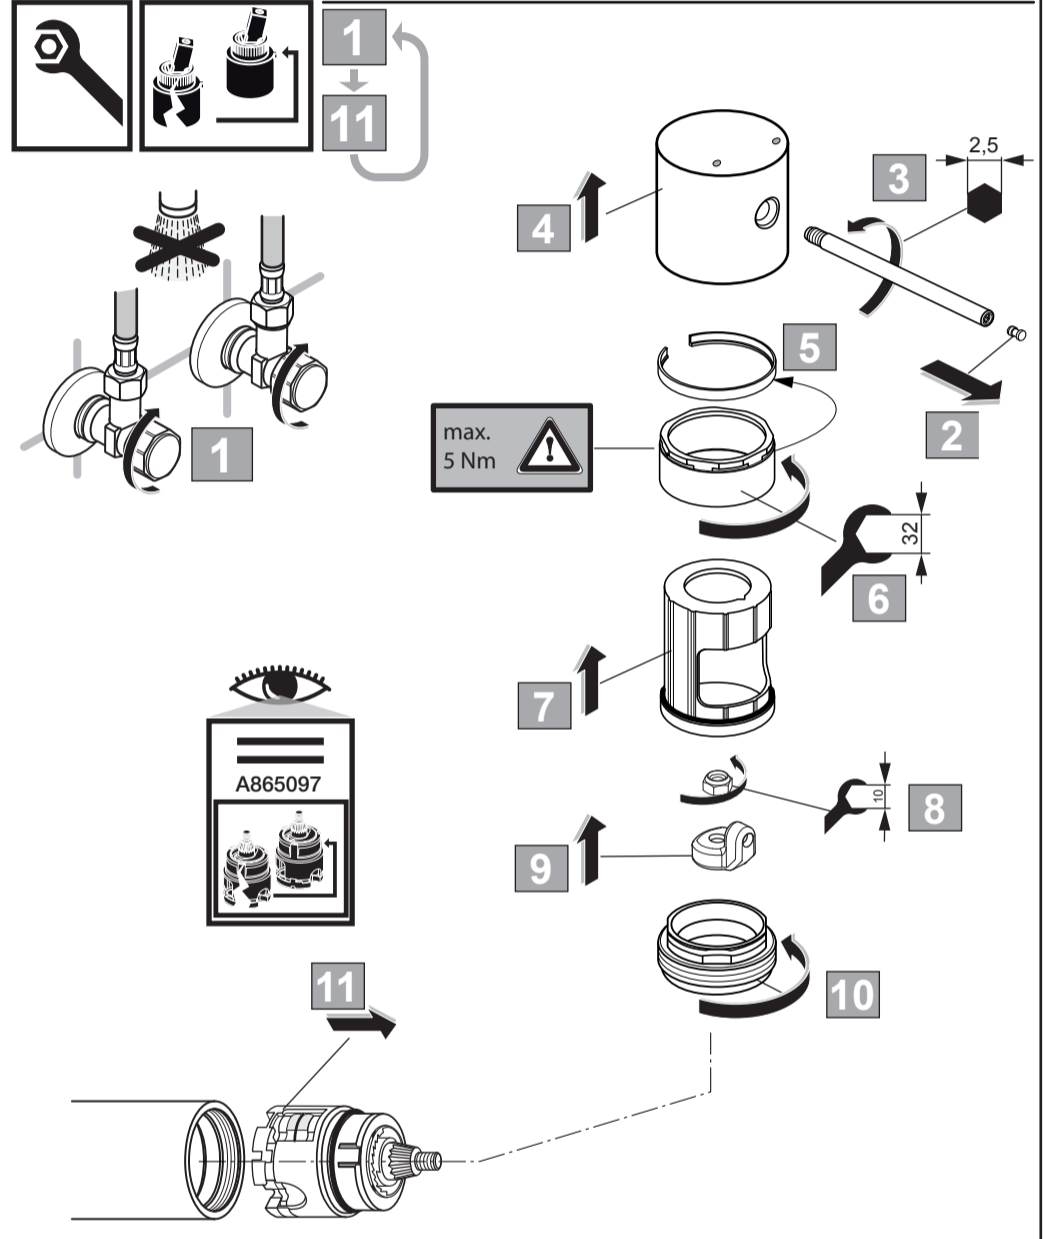

Pos.	Part No.
1	F 960 994 AA
3	F 960 988 NU
6	F 960 995 AA
7	A 860 328 NU
8	F 960 996 NU
9	A 961 974 NU
10	F 960 997 NU
11	A 963 022 NU
12	A 962 715 NU
13	A 860 621 NU
20	A 961 182 NU
21	A 961 139 NU
22	F 960 998 AA
23	F 960 999 AA
25	A 963 984 NU
27	A 963 329 NU
28	A 962 449 NU
30	F 961 000 AA
31	F 961 001 NU
32	A 961 132 AA

P bar	MAX. 10 0,5	5 	Q (3 bar)
T °C	MAX. 80	65 55 	l/min 12 23