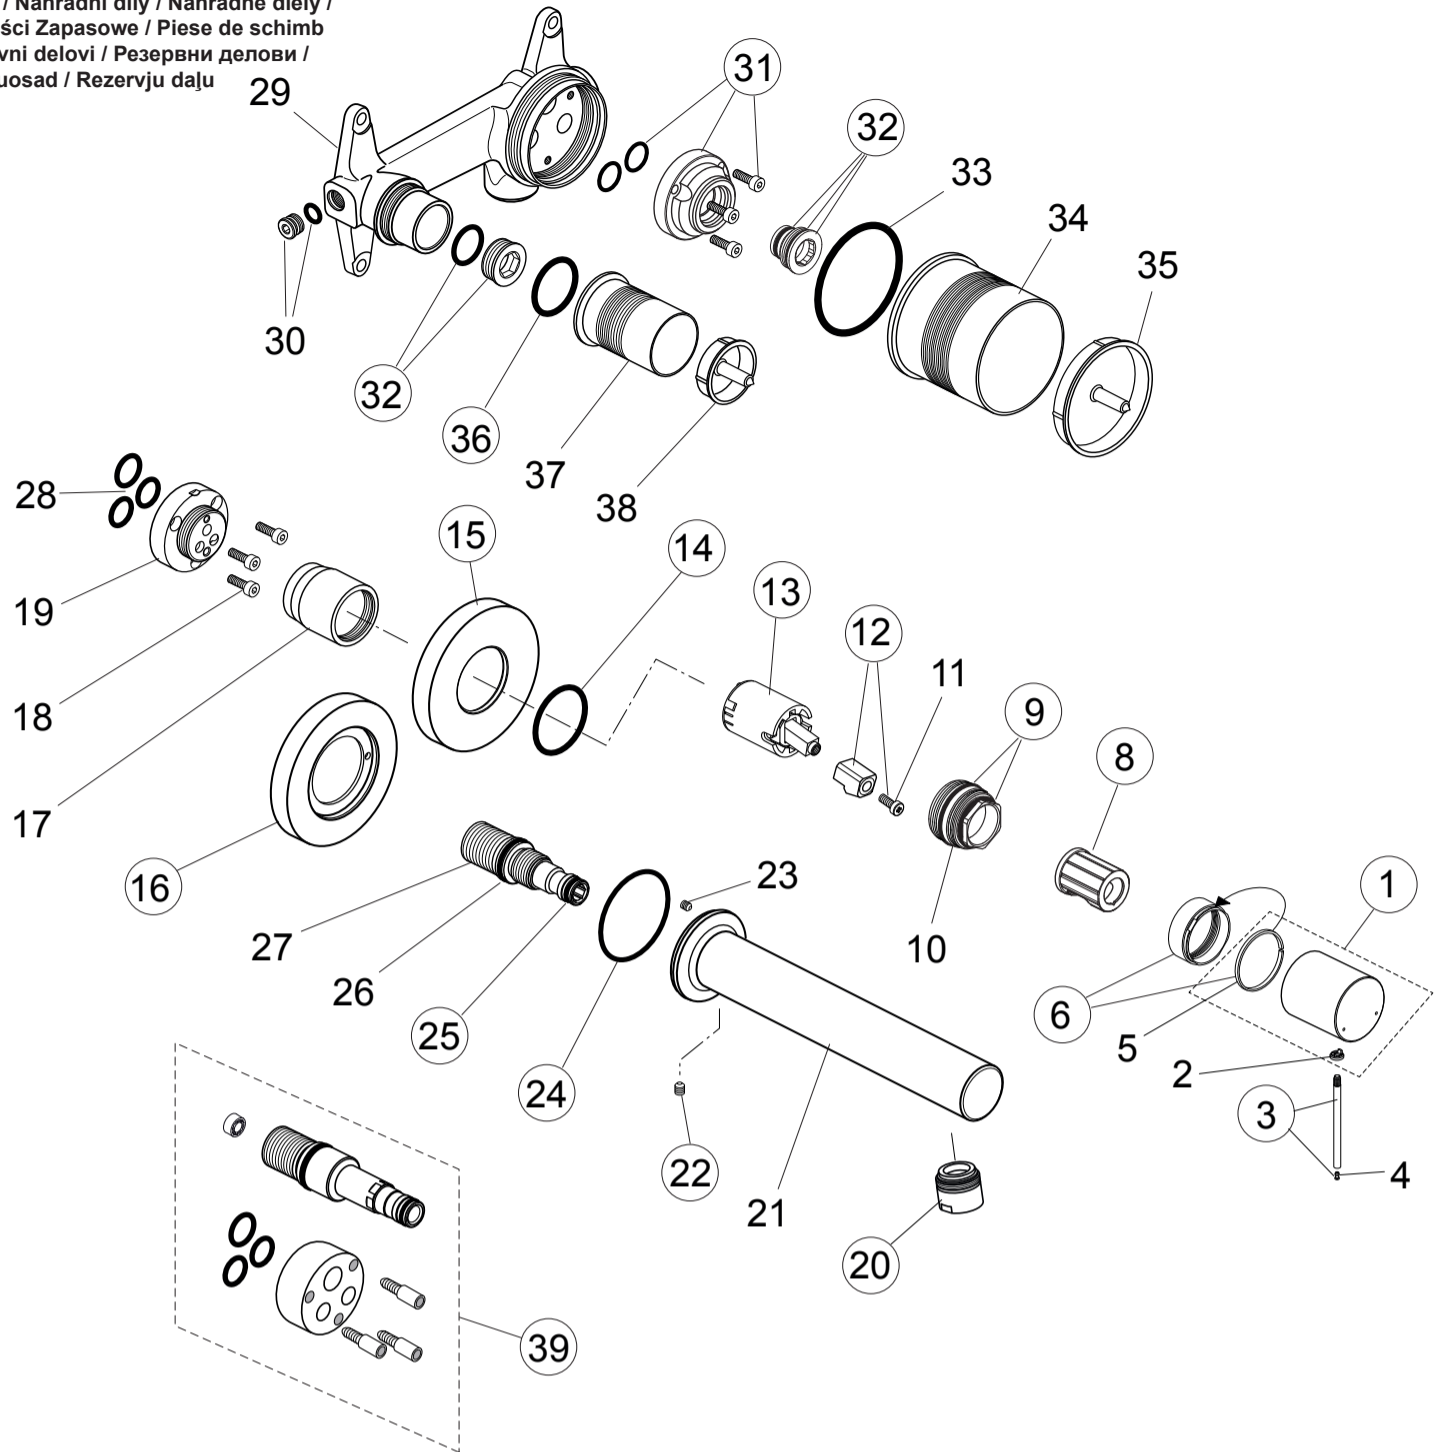

Pos.	Part No.
1	F 961 007 AA
3	F 960 988 NU
6	F 960 989 AA
8	F 960 990 NU
9	A 860 931 NU
12	F 960 991 NU
13	F 960 855 NU
15	A 861 017 AA
16	F 961 009 AA
20	A 963 369 AA
24	A 961 863 NU
25	A 963 495 NU
31	F 960 881 NU
32	A 963 548 NU
36	A 860 845 NU
39	F 960 867 NU

	<b>P</b> bar		MAX. 10		5		<b>Q</b> (3 bar)
	<b>T</b> °C		MAX. 80		65		l/min
					55		5