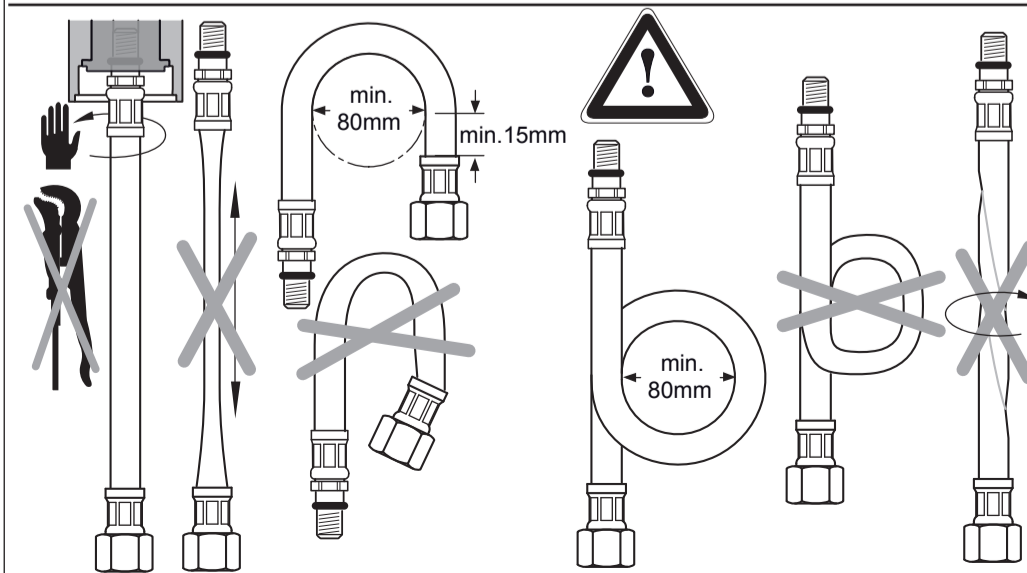

P	bar		0,3	MAX. 10		5		0.3 bar		4.3 l/min	
	T	°C		MAX. 80		65	40		3.0 bar		5 l/min