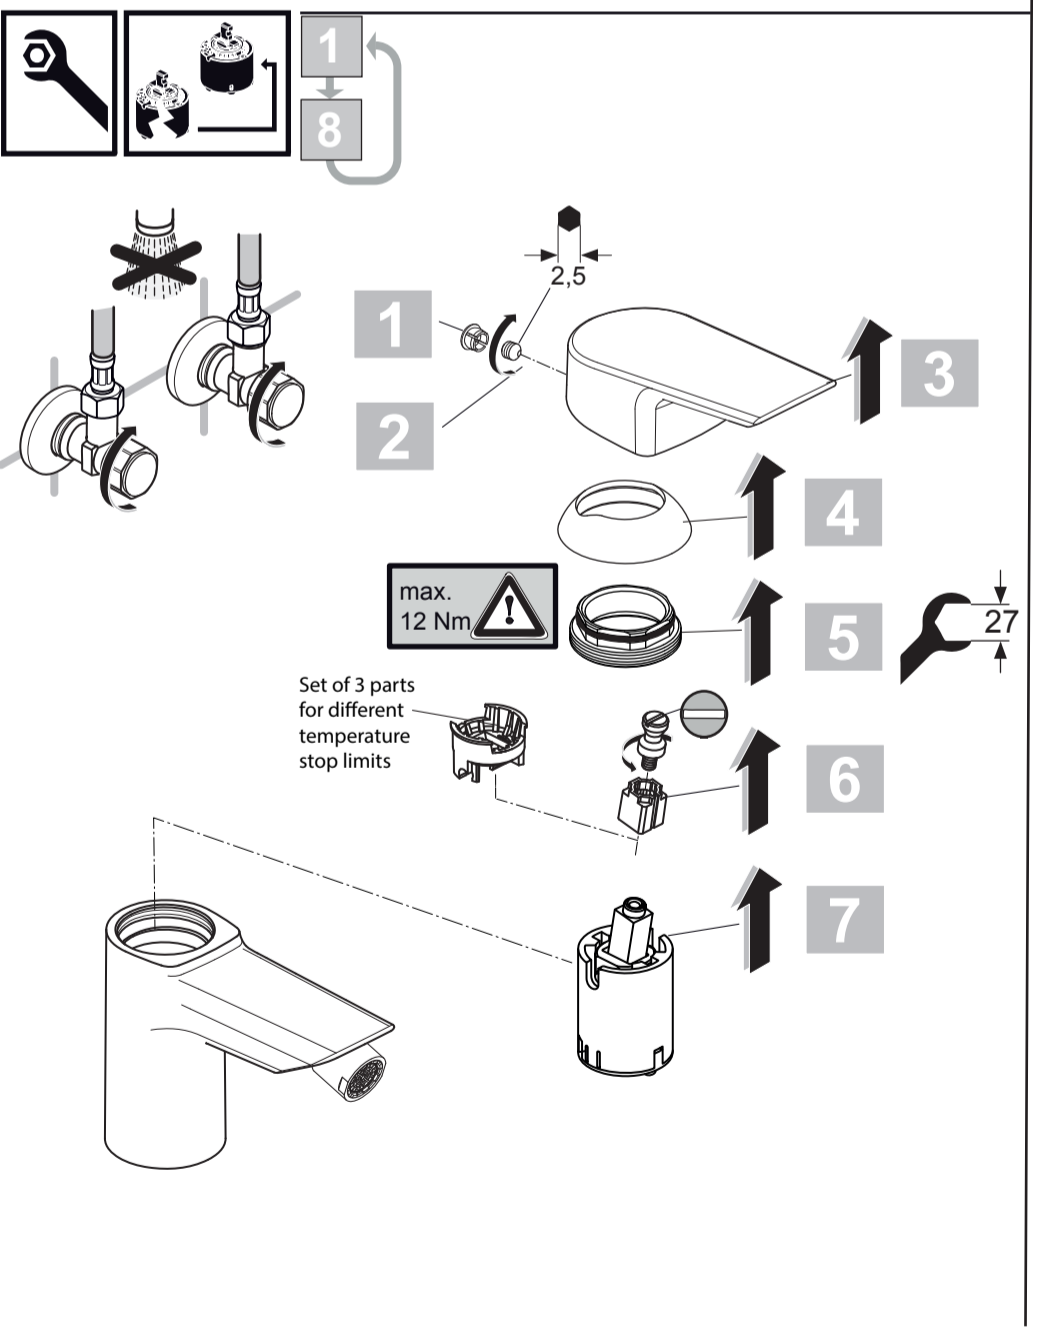

P	bar		0,3	MAX. 10		5		0.3 bar		4.3 l/min	
	T	°C		MAX. 80		65	40		3.0 bar		5 l/min