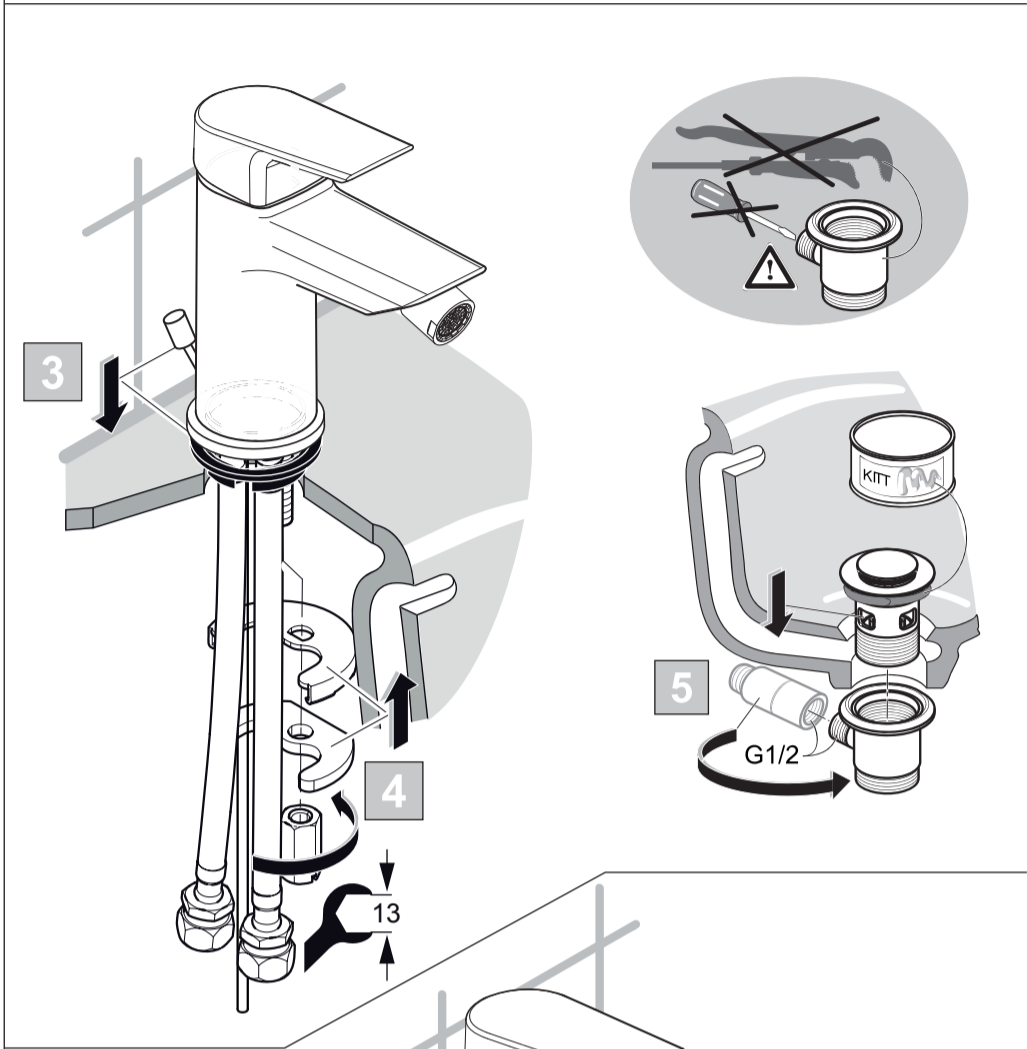

P	bar		0,3	MAX. 10		5		0.3 bar		4.3 l/min	
	T	°C		MAX. 80		65	40		3.0 bar		5 l/min