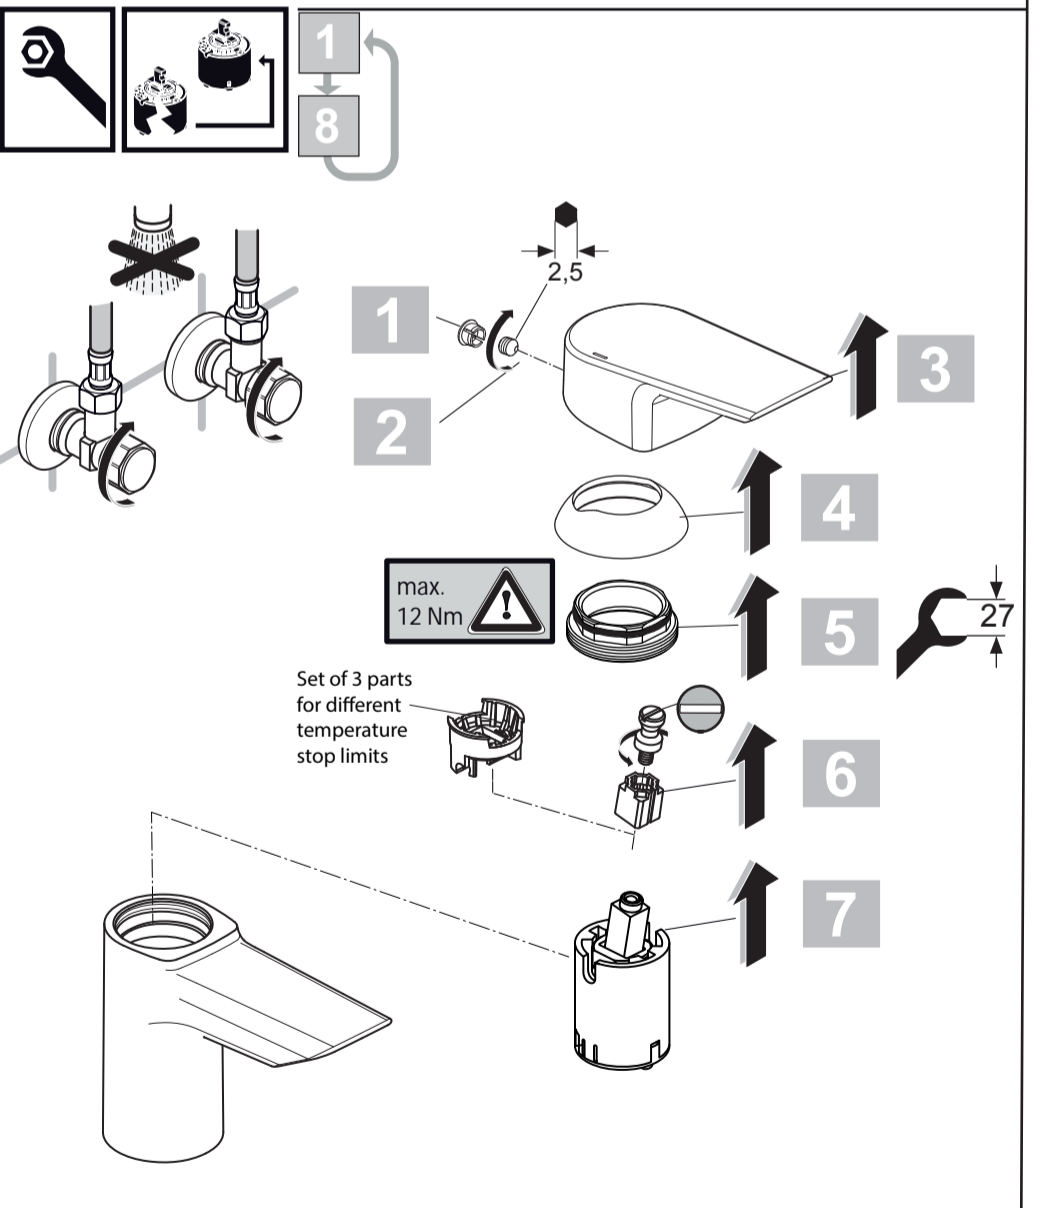

A6588

A6592

Ideal Standard International BVBA
 Corporate Village - Gent Building
 Da Vincilaan 2
 1935 Zaventem
 Belgium

www.idealstandardinternational.com

	P	bar		MAX. 10		5		Q	(0,3 bar)
	T	°C		MAX. 80		65		l/min	4,3