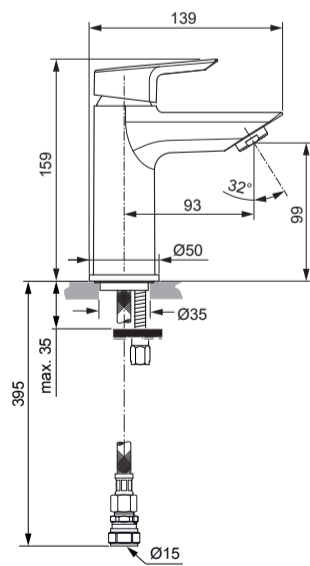

- | | | |
|----|--------------|------------------|
| 1 | A 861 018 AA | 1 Set |
| 2 | A 860 603 NU | 1 pcs |
| 3 | A 963 751 NU | 1 pcs |
| 4 | F 960 975 AA | 1 pcs |
| 5 | B 961 087 NU | 1 pcs |
| 7 | A 860 892 NU | 1 Set |
| 8 | F 960 855 NU | 1 Set |
| 9 | B 961 088 NU | 1 Set |
| 11 | A 963 299 NU | 1 pcs |
| 12 | A 962 825 NU | 1 pcs |
| 14 | B 961 119 AA | 1 Set |
| 16 | B 960 754 AA | 1 pcs (5L/min) |
| | A 961 625 AA | 1 pcs (FullFlow) |
| 17 | B 960 712 AA | 1 pcs |
| 19 | A 964 520 NU | 1 Set |
| 20 | A 963 685 NU | 1 pcs |
| 21 | B 960 845 NU | 2 pcs |
| 22 | A 961 172 NU | 1 pcs |
| 23 | B 960 853 AA | 1 Set |

 P 0,3 MPa 3 bar	 50°C 65°C 75°C	 13°C 13°C 13°C	1	2	3
			°C	°C	°C
			50	44	39
			65	54,5	48
			75	64	55,5
					50,5

Tesi
 A 6587 .. A 6588 .. A 6592 ..

1015 / A 868 154
 (+ A 865 612)
 Made in Germany

A6587