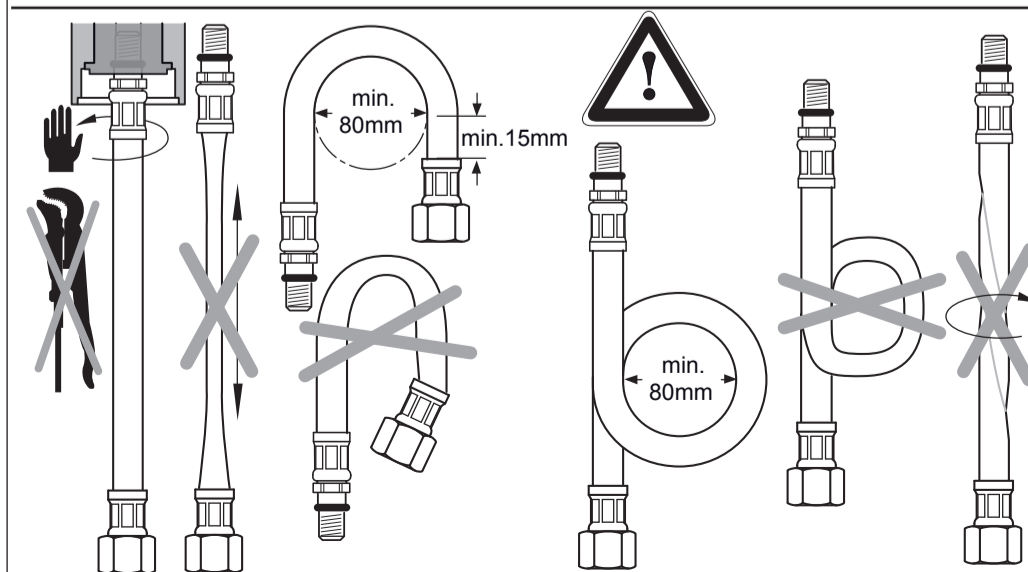

A6588

A6592

Ideal Standard International BVBA
 Corporate Village - Gent Building
 Da Vincilaan 2
 1935 Zaventem
 Belgium

www.idealstandardinternational.com

	P	bar		MAX. 10		5		Q	(0,3 bar)
	T	°C		MAX. 80		65		l/min	4,3