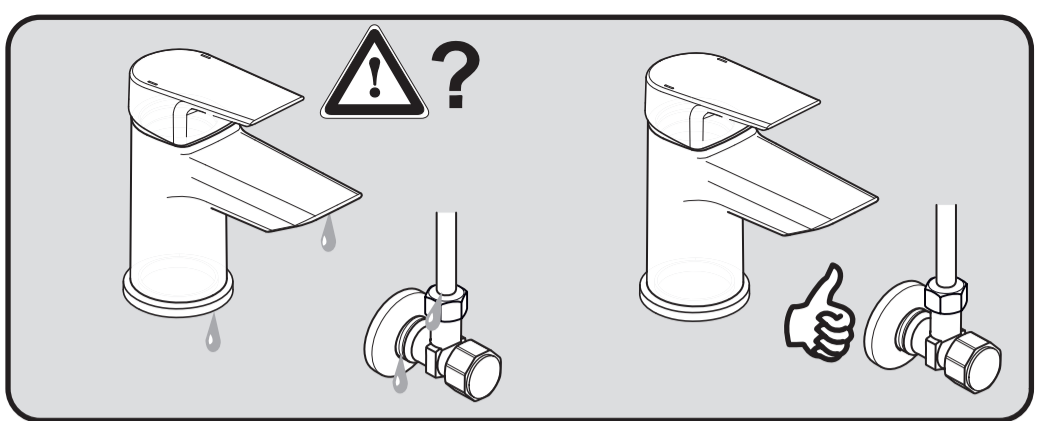

A6588

A6592

Ideal Standard International BVBA
 Corporate Village - Gent Building
 Da Vincilaan 2
 1935 Zaventem
 Belgium

www.idealstandardinternational.com

	P	bar		MAX. 10		5		Q	(0,3 bar)
	T	°C		MAX. 80		65		l/min	4,3