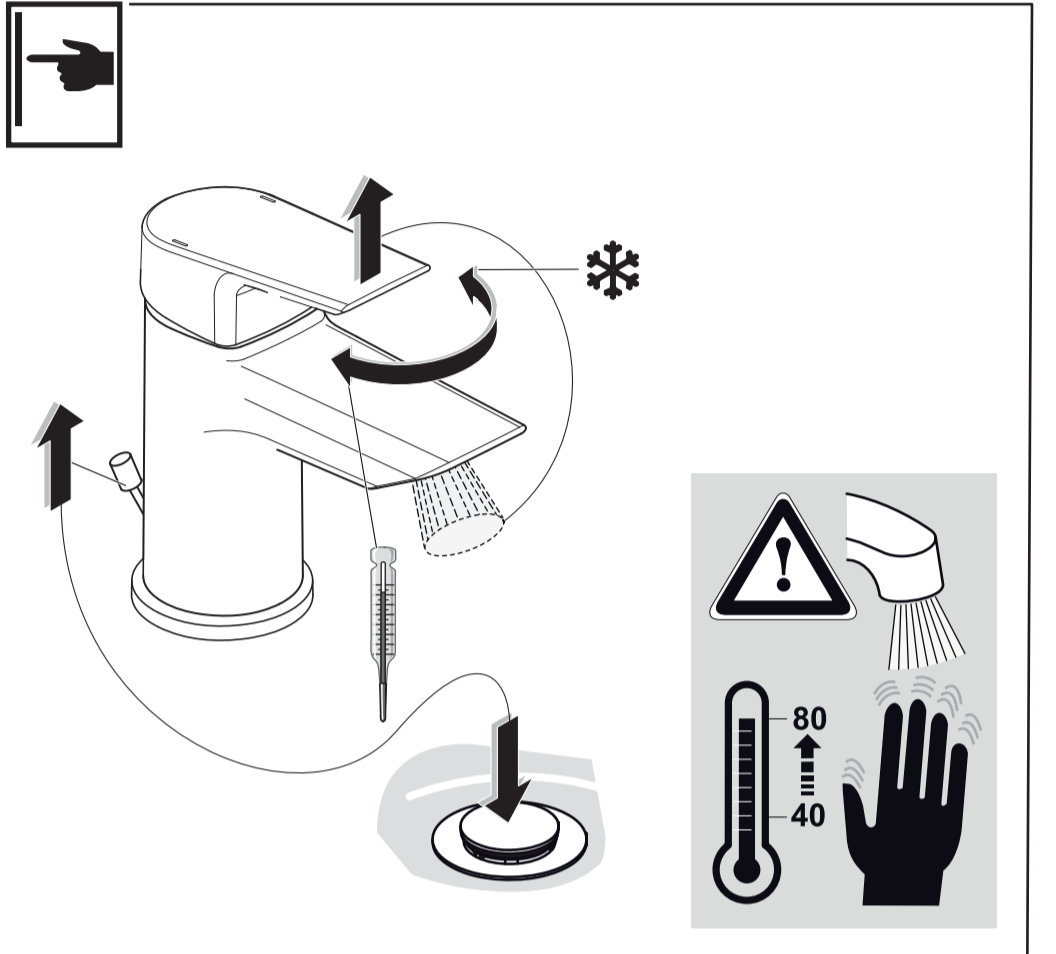

A6588

A6592

Ideal Standard International BVBA
 Corporate Village - Gent Building
 Da Vincilaan 2
 1935 Zaventem
 Belgium

www.idealstandardinternational.com

	P	bar		MAX. 10		5		Q	(0,3 bar)
	T	°C		MAX. 80		65		l/min	4,3