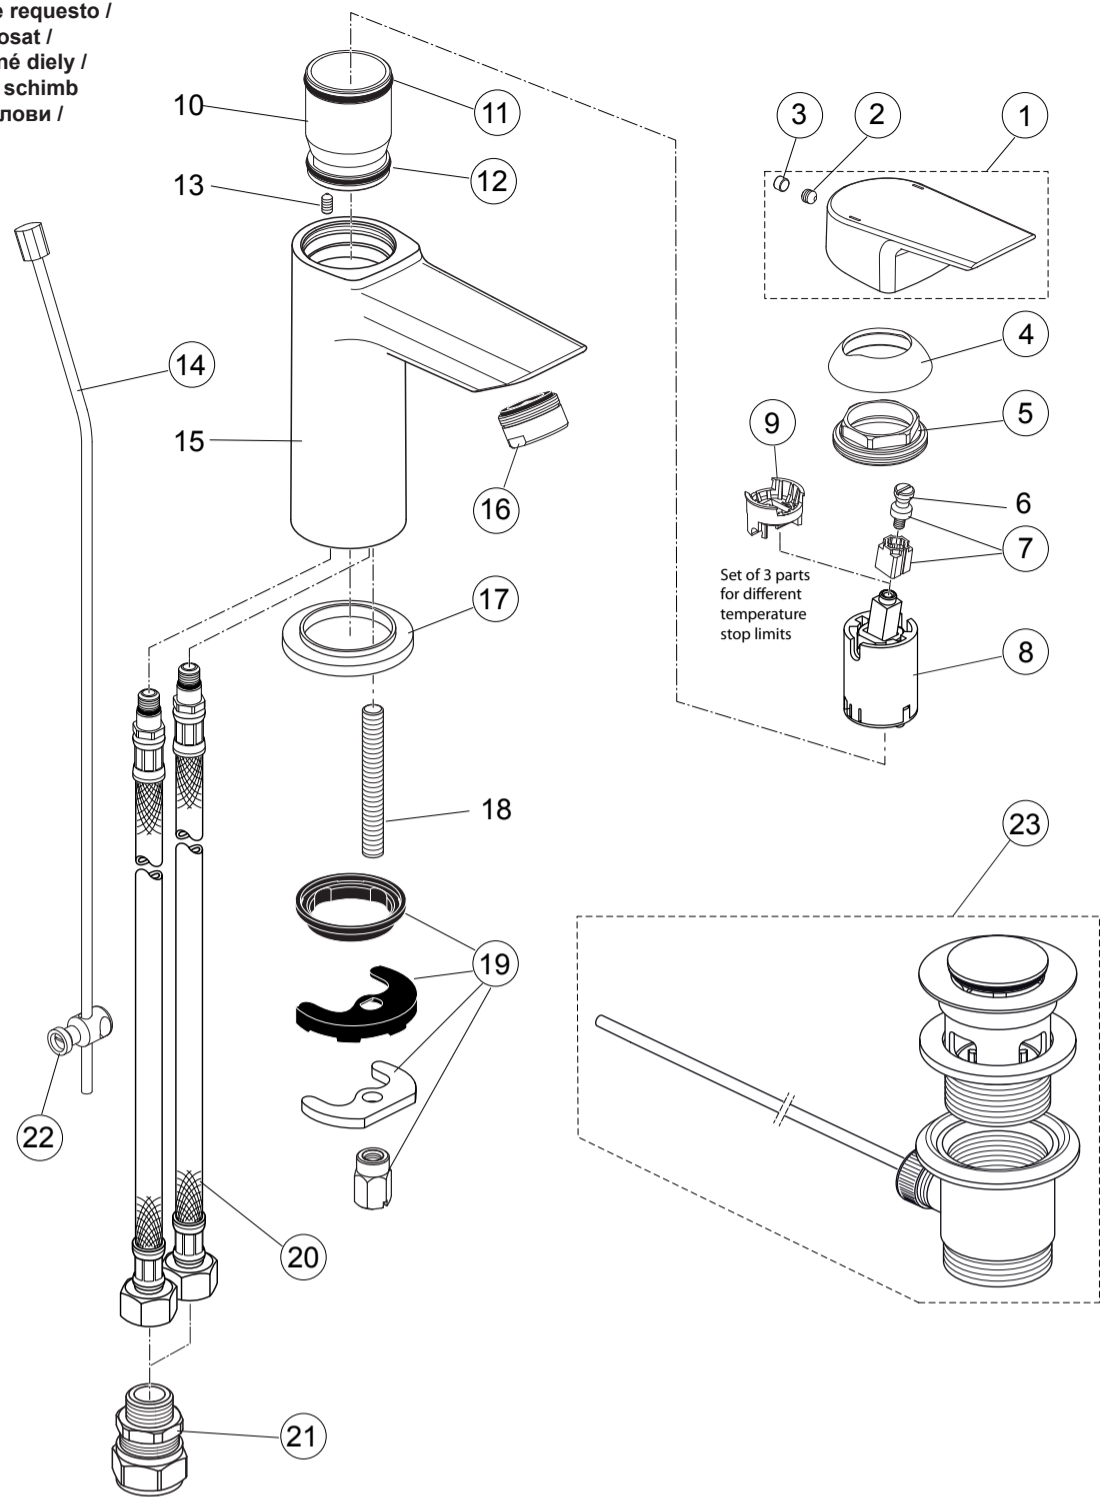

- | | | |
|----|--------------|------------------|
| 1 | A 861 018 AA | 1 Set |
| 2 | A 860 603 NU | 1 pcs |
| 3 | A 963 751 NU | 1 pcs |
| 4 | F 960 975 AA | 1 pcs |
| 5 | B 961 087 NU | 1 pcs |
| 7 | A 860 892 NU | 1 Set |
| 8 | F 960 855 NU | 1 Set |
| 9 | B 961 088 NU | 1 Set |
| 11 | A 963 299 NU | 1 pcs |
| 12 | A 962 825 NU | 1 pcs |
| 14 | B 961 119 AA | 1 Set |
| 16 | B 960 754 AA | 1 pcs (5L/min) |
| | A 961 625 AA | 1 pcs (FullFlow) |
| 17 | B 960 712 AA | 1 pcs |
| 19 | A 964 520 NU | 1 Set |
| 20 | A 963 685 NU | 1 pcs |
| 21 | B 960 845 NU | 2 pcs |
| 22 | A 961 172 NU | 1 pcs |
| 23 | B 960 853 AA | 1 Set |

 P 0,3 MPa 3 bar	 50°C 65°C 75°C	 13°C 13°C 13°C	1	2	3
			°C	°C	°C
			50	44	39
			65	54,5	48
			75	64	55,5
					50,5

Tesi
 A 6587 .. A 6588 .. A 6592 ..

1015 / A 868 154
 (+ A 865 612)
 Made in Germany

A6587