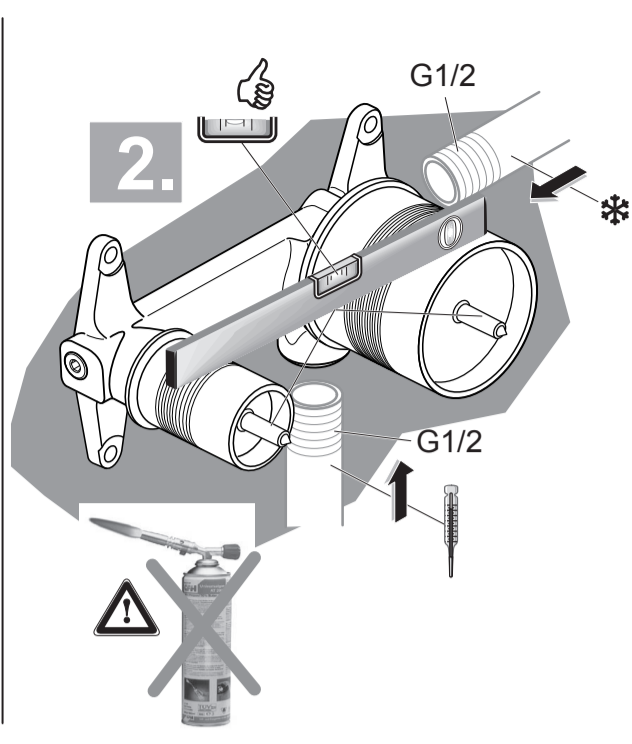

A 1
4

B 1
18

A922755
Fittings grease
Graisse de robinetterie
Grasso per rubinetti
Kraanvet
Grasa de griferia
Armaturen Fett

	P	bar		MAX. 10		5		Q (3 bar)
	T	°C		MAX. 80		65		
						55		l/min
								5