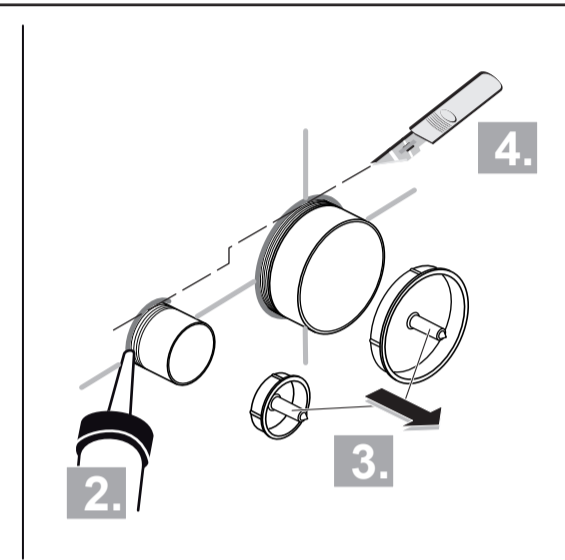

A 1
4

B 1
18

A922755
Fittings grease
Graisse de robinetterie
Grasso per rubinetti
Kraanvet
Grasa de griferia
Armaturen Fett

	P	bar		MAX. 10		5		Q (3 bar)
	T	°C		MAX. 80		65		
						55		l/min
								5