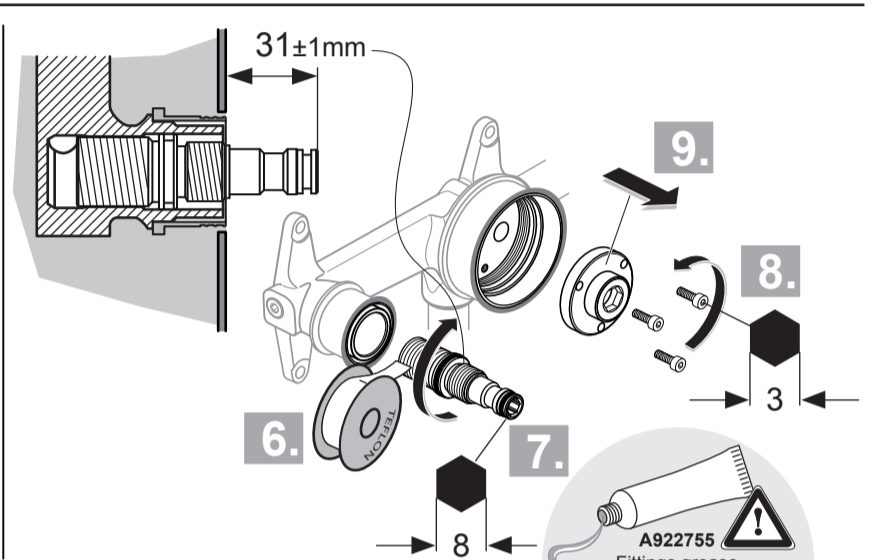

A 1
4

B 1
18

A922755
Fittings grease
Graisse de robinetterie
Grasso per rubinetti
Kraanvet
Grasa de griferia
Armaturen Fett

	P	bar		MAX. 10		5		Q (3 bar)
	T	°C		MAX. 80		65		
						55		l/min
								5