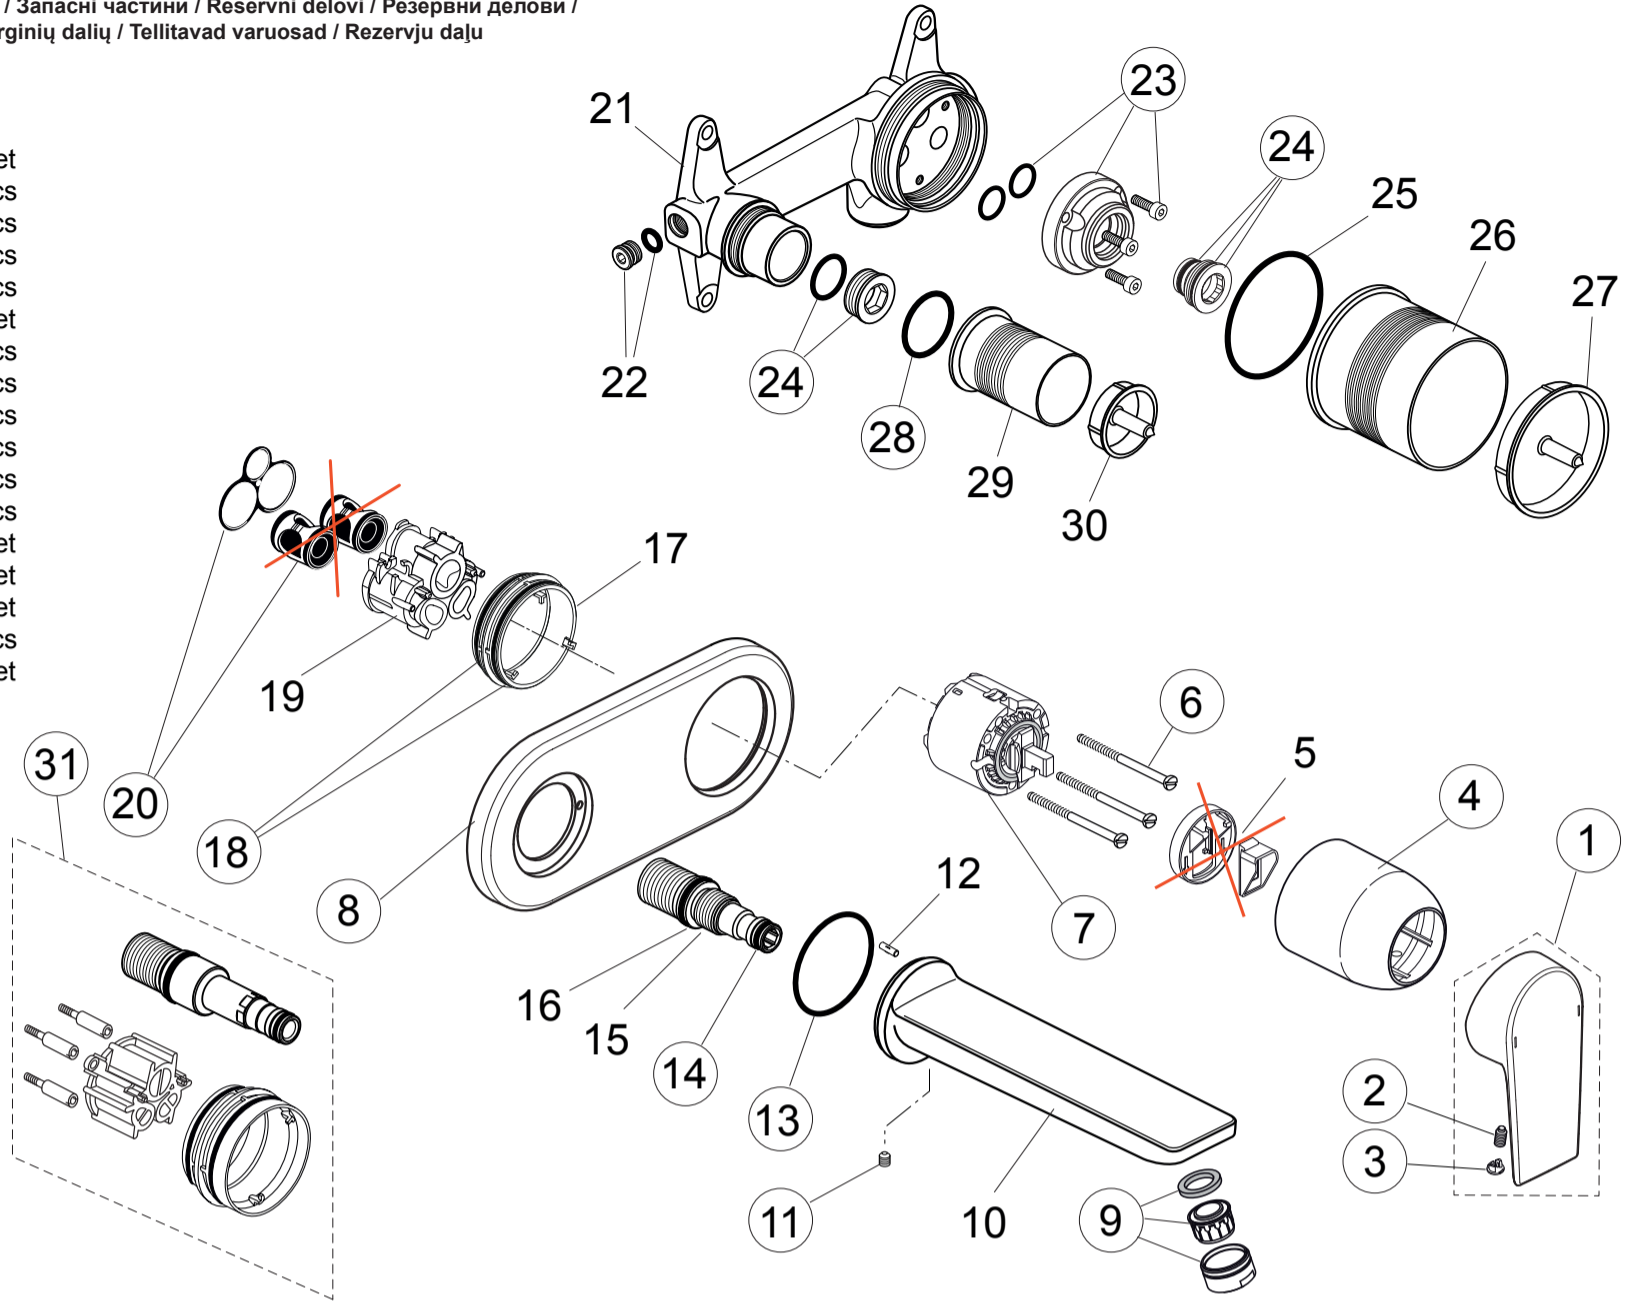

- | | | |
|----|---------------|-------|
| 1 | A 861 020 AA | 1 Set |
| 2 | A 860 603 NU | 1 pcs |
| 3 | B 960 473 AA | 1 pcs |
| 4 | A 960 893 AA | 1 pcs |
| 6 | A 963 783 NU | 3 pcs |
| 7 | A 960 500 NU* | 1 Set |
| 8 | F 960 981 AA | 1 pcs |
| 9 | F 960 876 AA | 1 pcs |
| 11 | A 962 625 NU | 1 pcs |
| 13 | A 961 863 NU | 1 pcs |
| 14 | A 963 495 NU | 2 pcs |
| 18 | A 963 526 NU | 2 pcs |
| 20 | A 963 524 NU | 1 Set |
| 23 | F 960 881 NU | 1 Set |
| 24 | A 963 548 NU | 1 Set |
| 28 | A 860 845 NU | 1 pcs |
| 31 | F 960 866 NU | 1 Set |

A 1
4

B 1
18

A922755
Fittings grease
Graisse de robinetterie
Grasso per rubinetti
Kraanvet
Grasa de griferia
Armaturen Fett

	P	bar		MAX. 10		5		Q (3 bar)
	T	°C		MAX. 80		65		
						55		l/min
								5