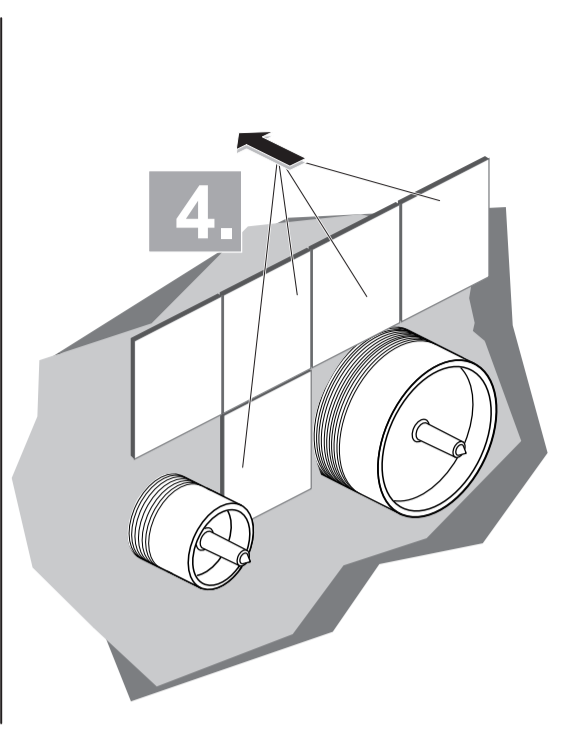

A 1
4

B 1
18

A922755
Fittings grease
Graisse de robinetterie
Grasso per rubinetti
Kraanvet
Grasa de griferia
Armaturen Fett

	P	bar		MAX. 10		5		Q (3 bar)
	T	°C		MAX. 80		65		
						55		l/min
								5