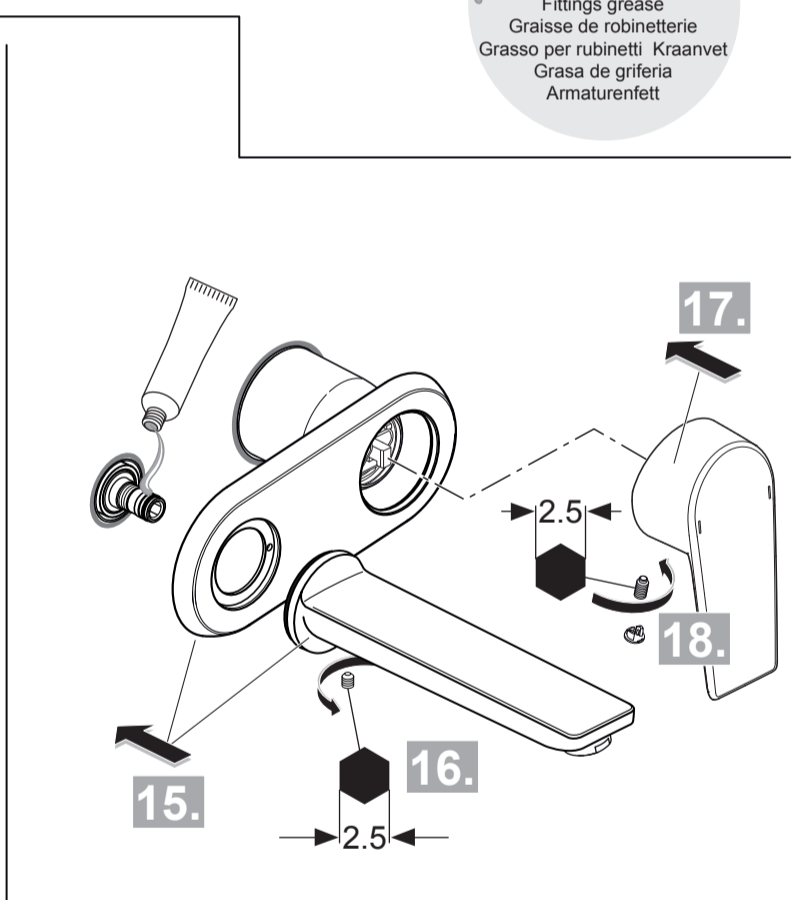

A 1
4

B 1
18

A922755
Fittings grease
Graisse de robinetterie
Grasso per rubinetti
Kraanvet
Grasa de griferia
Armaturen Fett

	P	bar		MAX. 10		5		Q (3 bar)
	T	°C		MAX. 80		65		
						55		l/min
								5