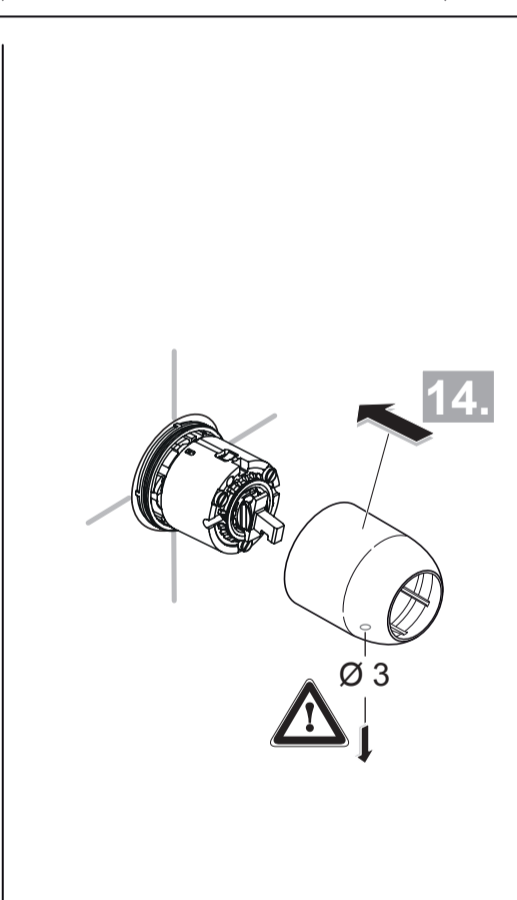

A 1
4

B 1
18

A922755
Fittings grease
Graisse de robinetterie
Grasso per rubinetti
Kraanvet
Grasa de griferia
Armaturen Fett

	P	bar		MAX. 10		5		Q (3 bar)
	T	°C		MAX. 80		65		
						55		l/min
								5