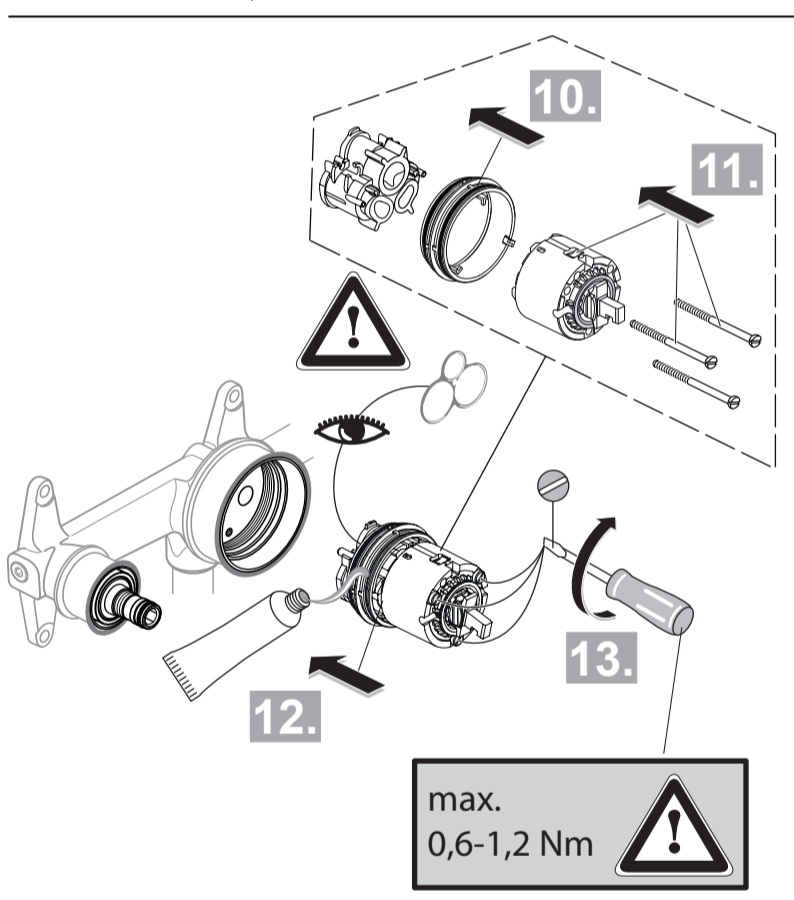

A 1
4

B 1
18

A922755
Fittings grease
Graisse de robinetterie
Grasso per rubinetti
Kraanvet
Grasa de griferia
Armaturen Fett

	P	bar		MAX. 10		5		Q (3 bar)
	T	°C		MAX. 80		65		
						55		l/min
								5