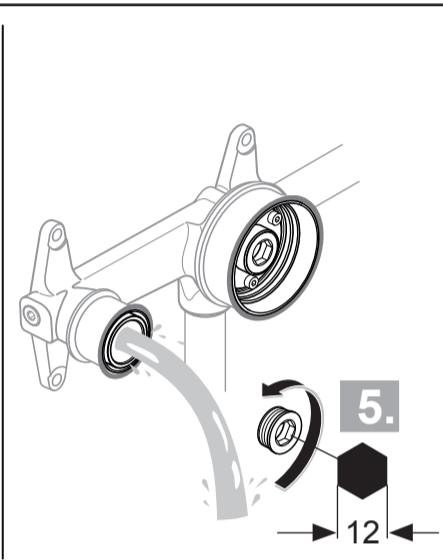

A 1
4

B 1
18

A922755
Fittings grease
Graisse de robinetterie
Grasso per rubinetti
Kraanvet
Grasa de griferia
Armaturen Fett

	P	bar		MAX. 10		5		Q (3 bar)
	T	°C		MAX. 80		65		
						55		l/min
								5