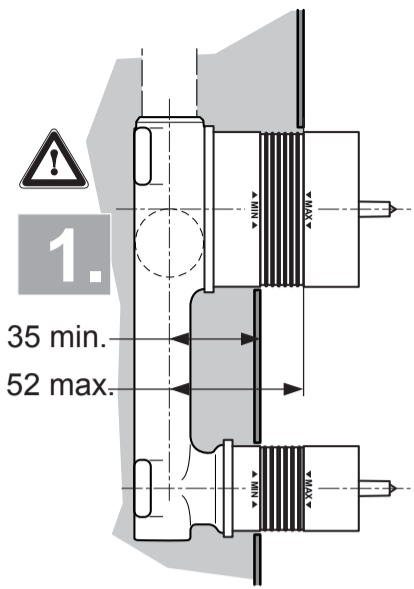

A 1
4

B 1
18

A922755
Fittings grease
Graisse de robinetterie
Grasso per rubinetti
Kraanvet
Grasa de griferia
Armaturen Fett

	P	bar		MAX. 10		5		Q (3 bar)
	T	°C		MAX. 80		65		
						55		l/min
								5