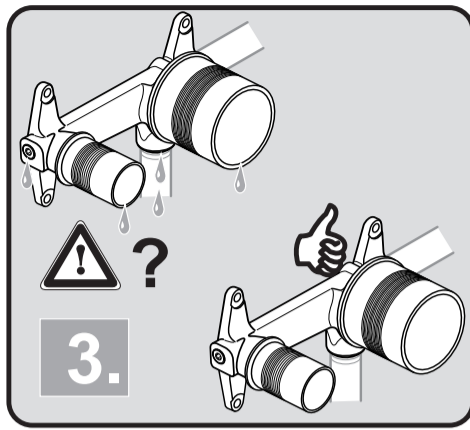

A 1
4

B 1
18

A922755
Fittings grease
Graisse de robinetterie
Grasso per rubinetti
Kraanvet
Grasa de griferia
Armaturen Fett

	P	bar		MAX. 10		5		Q (3 bar)
	T	°C		MAX. 80		65		
						55		l/min
								5