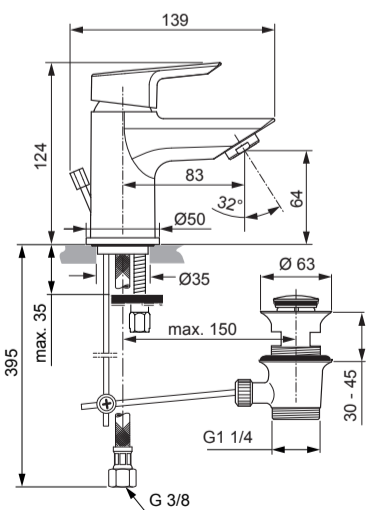

Spare Parts / Ersatzteile / Pièces de recharge / Pezzi di Ricambio / Piezas de requesto /
Parte de reposição / Reserveonderdelen / Reservdelar / Reservedeler / Varaosat /
Vraosat / Varahlutir / Ανταλλακτικά / Yedek Parçalar / Náhradní díly / Náhradné diely /
Nadomestni deli / Резервни части / Запчасти / Części Zapasowe / Piese de schimb
/ Rendelhető alkatrészek / Зпасні частини / Резервни делови / Резервни делови /
Резервни делови / Аtsarginių dalių / Tellitavad varuosad / Rezervju daļu

- 1 A 861 018 AA 1 Set
- 2 A 860 603 NU 1 pcs
- 3 A 963 751 NU 1 pcs
- 4 F 960 975 AA 1 pcs
- 5 B 961 087 NU 1 pcs
- 7 A 860 892 NU 1 Set
- 8 F 960 855 NU 1 Set
- 9 B 961 088 NU 1 Set
- 11 A 963 299 NU 1 pcs
- 12 A 962 825 NU 1 pcs
- 14 B 961 119 AA 1 Set
- 16 B 960 754 AA 1 pcs (5L/min)
- 17 B 960 754 AA 1 pcs
- 19 A 964 520 NU 1 Set
- 20 A 963 600 NU 1 pcs (450mm)
- 21 A 963 685 NU 1 pcs (500mm)
- 22 A 961 172 NU 1 pcs
- 22 A 962 991 AA 1 Set

P	50°C	13°C	1	2	3	
			°C	°C	°C	°C
0,3 MPa 3 bar	65°C	13°C	65	54,5	48	43,5
	75°C	13°C	75	64	55,5	50,5

Tesi
A 6555 .. A 6557 .. A 6559 .. A 6563 ..
A 6566 .. A 6568 .. A 6573 .. A 6575 ..

1015 / A 868 152
(+ A 865 612)
Made in Germany

**A6566
A6568**

**A6555
A6557
A6559**

A6563

**A6573
A6575**

Ideal Standard International BVBA
Corporate Village - Gent Building
Da Vincilaan 2
1935 Zaventem
Belgium

www.idealstandardinternational.com