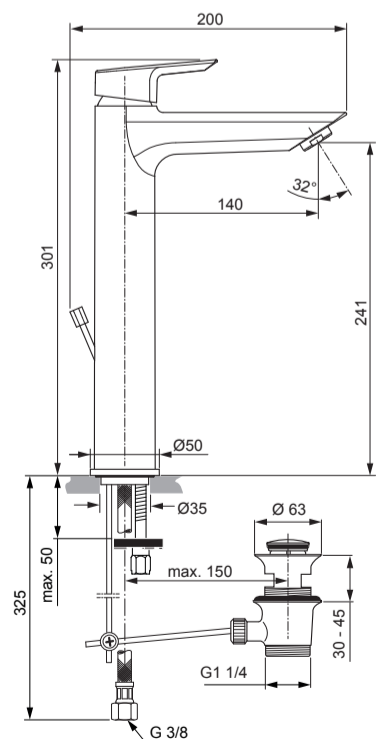

**A6573
A6575**