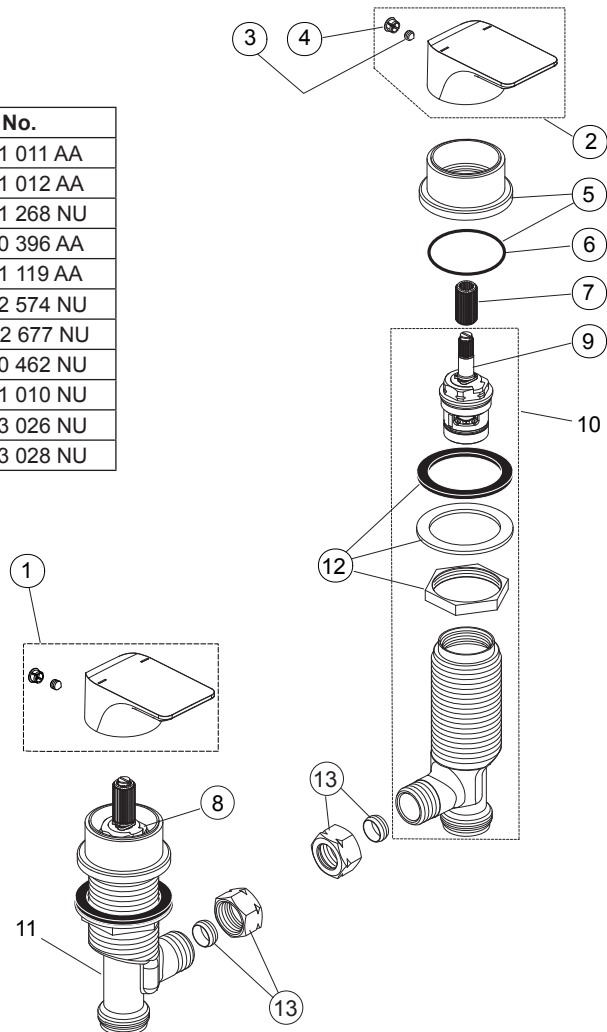

Pos.	Part No.
1	A 861 011 AA
2	A 861 012 AA
3	A 961 268 NU
4	A 960 396 AA
5	F 961 119 AA
6	A 962 574 NU
7	N 042 677 NU
8	A 960 462 NU
9	A 961 010 NU
12	A 963 026 NU
13	A 963 028 NU

sottini

**LAMBRO**

**A 6522 ..**

	<b>P</b>	<b>bar</b>				<b>Q</b> (3 bar)
	<b>T</b>	<b>°C</b>				<b>l/min</b> <b>20,5</b>