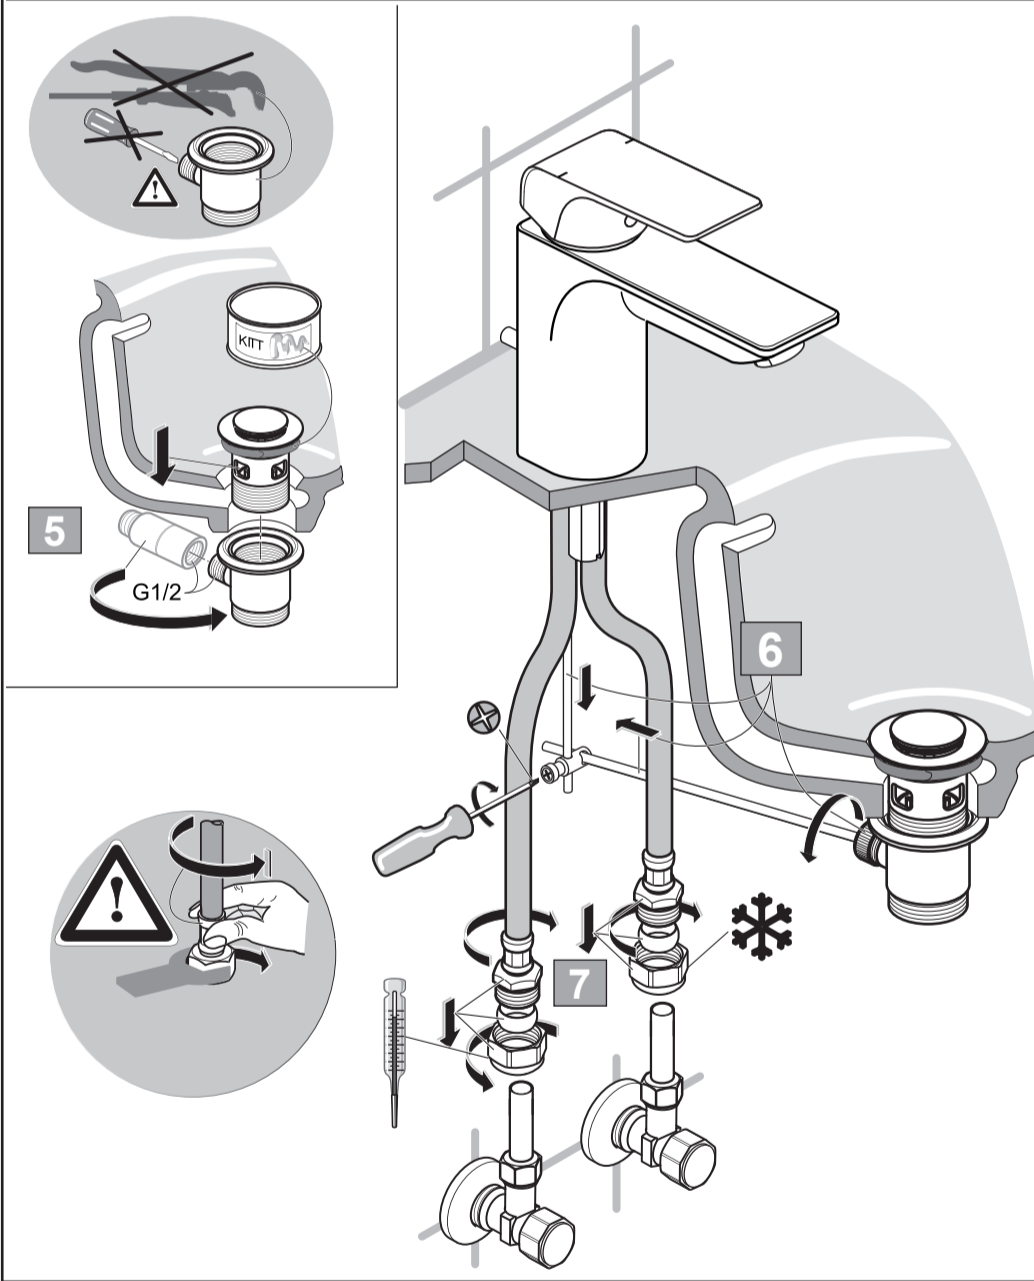

www.idealstandardinternational.com

	P	bar	MIN. 0.1		MAX. 5	P 0.2 bar		Q 6.9 l/min
	T	°C	MAX. 80		65 55	P 3.0 bar		Q 4.7 l/min