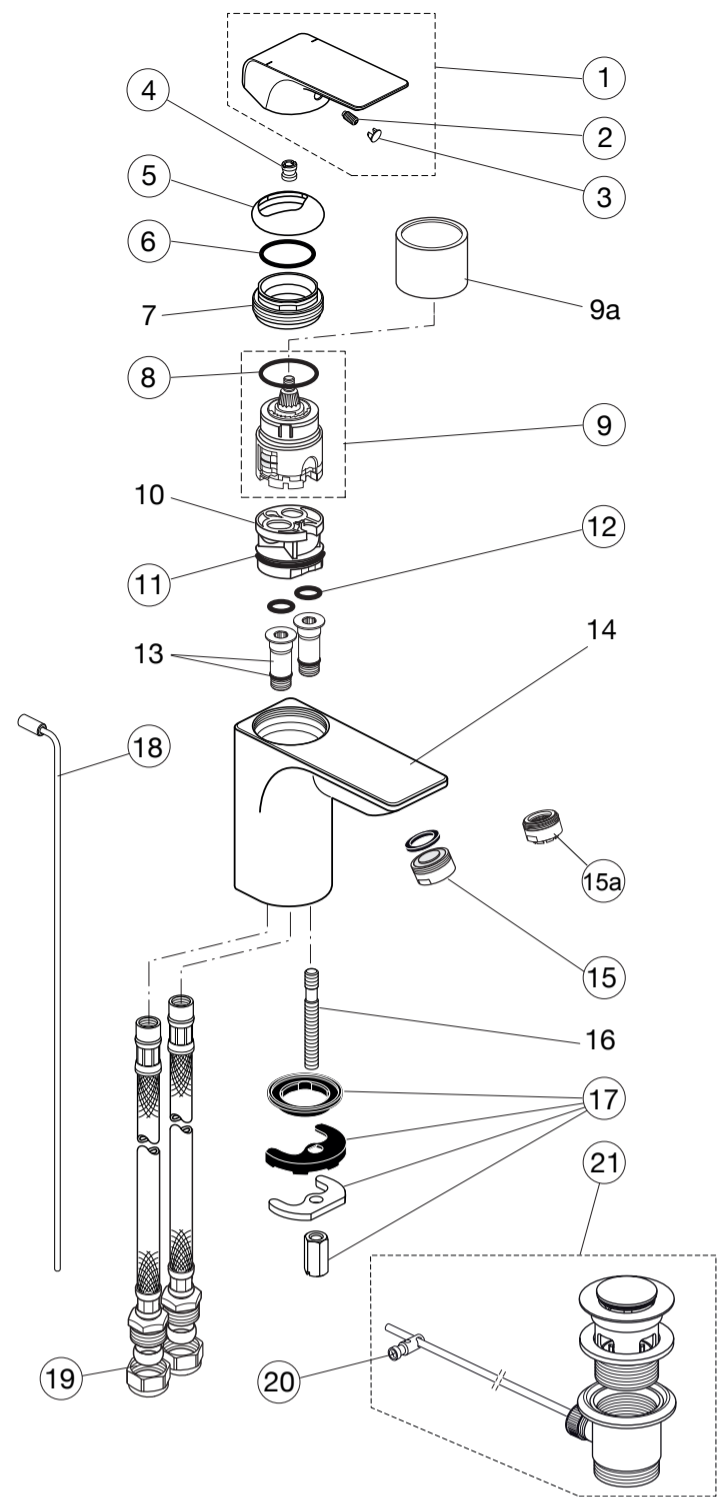

Spare Parts / Ersatzteile / Pièces de recharge / Pezzi di Ricambio / Piezas de requesto /
 Parte de reposição / Reserveonderdelen / Reservdelar / Reservedeler / Varaosat /
 Vraosat / Varahlutir / Ανταλλακτικά / Yedek Parçalar / Náhradní díly / Náhradné diely /
 Nadomestni deli / Резервни части / Запчасти / Części Zapasowe / Piese de schimb /
 Rendelhető alkatrészek / Запасні частини / Reservni delovi / Резервни делови /
 Резервни делови / Atsarginių dalių / Teltitavad varuosad / Rezervju daļu

Pos.	Part No.
1	A 860 959 AA
2	A 860 603 NU
3	B 960 473 AA
4	A 963 372 NU
5	F 960 874 AA
6	A 961 667 NU
8	A 962 715 NU
9	A 962 716 NU
11	A 962 848 NU
12	A 963 495 NU
15	F 960 876 AA
15a	A 963 681 AA
17	B 960 432 NU
18	A 962 341 AA
19	A 960 485 NU
20	A 961 172 NU
21	B 960 853 AA

www.idealstandardinternational.com

	P	bar	MIN. 0.1		MAX. 5	P 0.2 bar		Q 6.9 l/min
	T	°C	MAX. 80		65 55	P 3.0 bar		Q 4.7 l/min