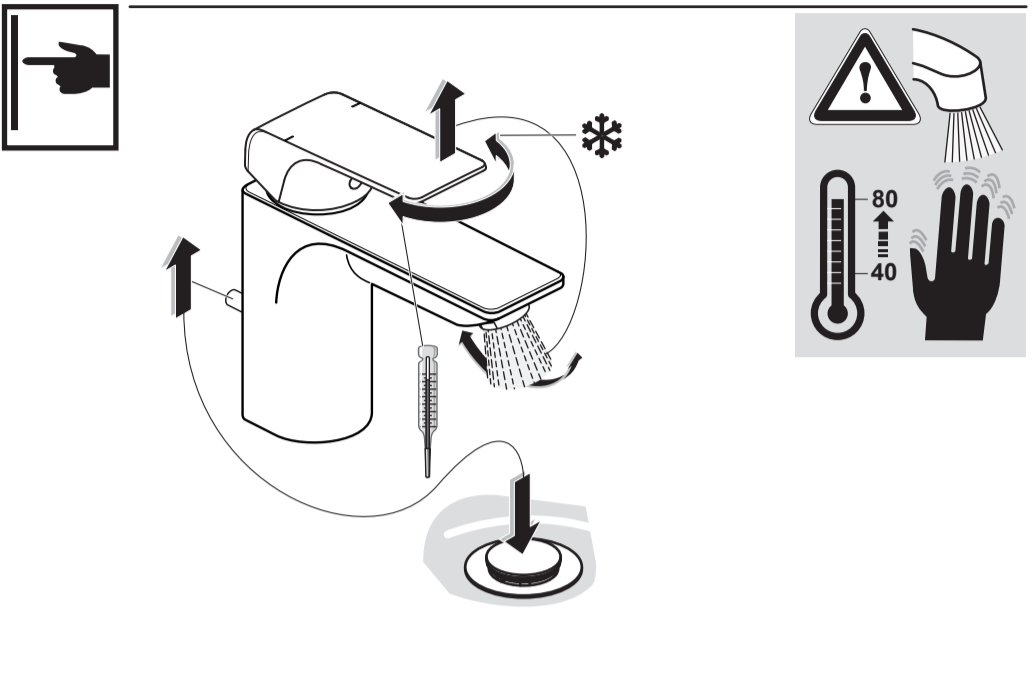

www.idealstandardinternational.com

	P	bar	MIN. 0.1		MAX. 5	P 0.2 bar		Q 6.9 l/min
	T	°C	MAX. 80		65 55	P 3.0 bar		Q 4.7 l/min