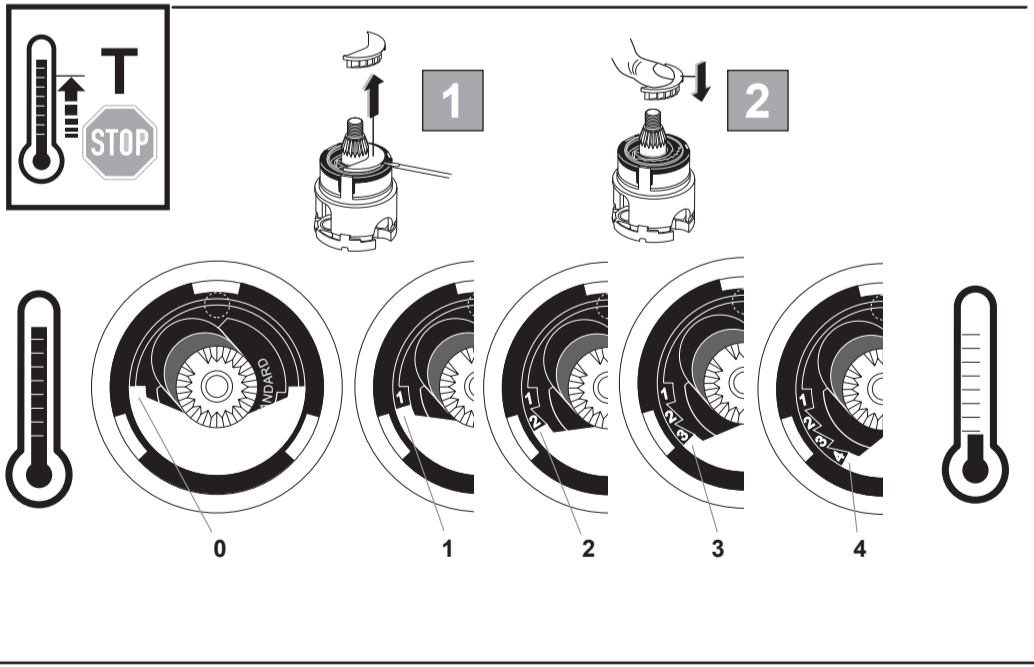

www.idealstandardinternational.com

	P	bar	MIN. 0.1		MAX. 5	P 0.2 bar		Q 6.9 l/min
	T	°C	MAX. 80		65 55	P 3.0 bar		Q 4.7 l/min