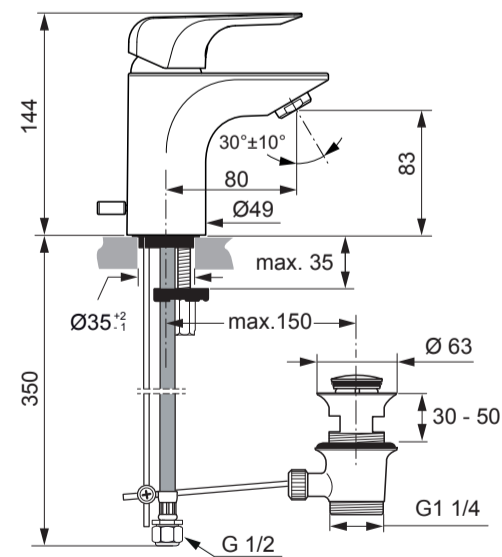

Spare Parts / Ersatzteile / Pièces de recharge / Pezzi di Ricambio / Piezas de requesto /
Parte de reposição / Reserveonderdelen / Reservdelar / Reservedeler / Varaosat /
Vraosat / Varahlutir / Ανταλλακτικά / Yedek Parçalar / Náhradní díly / Náhradné diely /
Nadomestni deli / Резервни части / Запчасти / Części Zapasowe / Piese de schimb /
Rendelhető alkatrészek / Запасні частини / Reservni delovi / Резервни делови /
Резервни делови / Atsarginių dalių / Teltitavad varuosad / Rezervju daļu

Pos.	Part No.
1	A 860 959 AA
2	A 860 603 NU
3	B 960 473 AA
4	A 963 372 NU
5	F 960 874 AA
6	A 961 667 NU
8	A 962 715 NU
9	A 962 716 NU
11	A 962 848 NU
12	A 963 495 NU
15	F 960 876 AA
15a	A 963 681 AA
17	B 960 432 NU
18	A 962 341 AA
19	A 960 485 NU
20	A 961 172 NU
21	B 960 853 AA

sottini

Lambro

A 6515 .. A6516 ..

0116 / A 868 018
(+ A 866 385)
Made in Germany

A 6515 ..

Ideal Standard International NV
Corporate Village - Gent Building
Da Vincilaan 2
1935 Zaventem
Belgium

www.idealstandardinternational.com