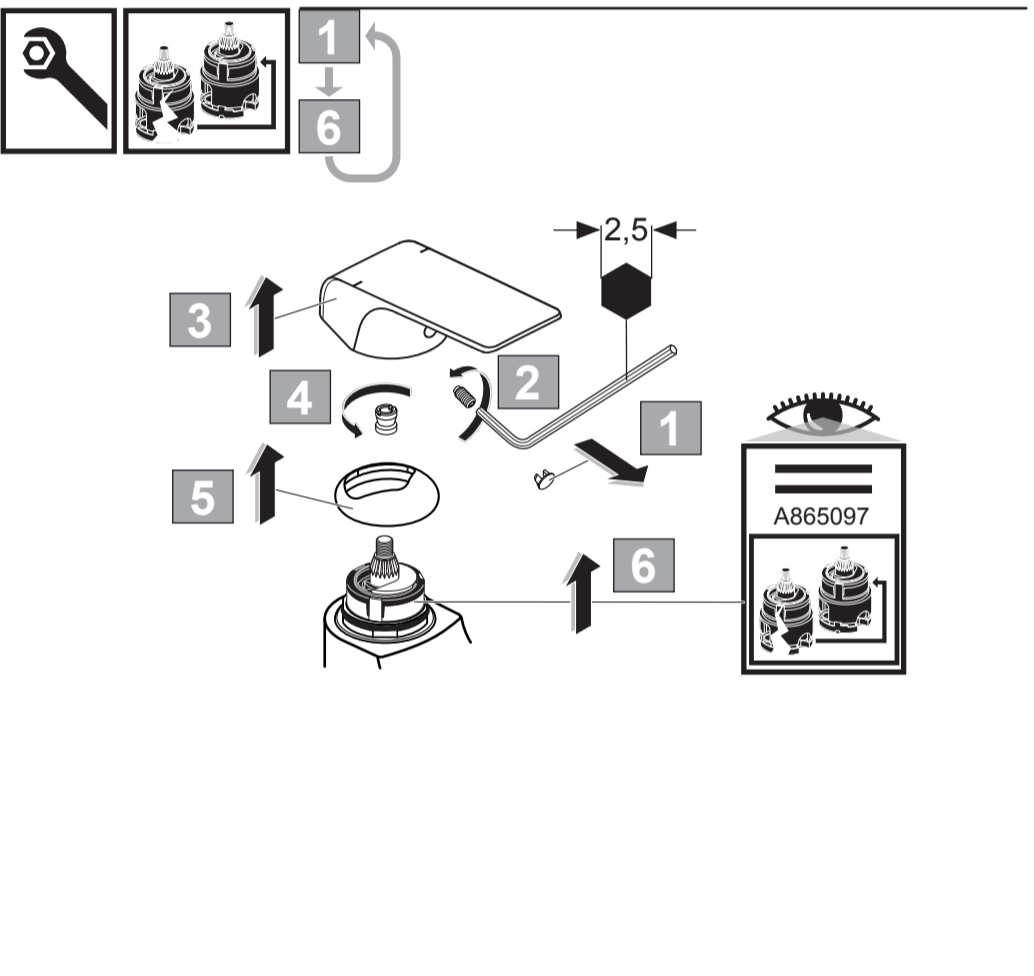

www.idealstandardinternational.com

	P	bar	MIN. 0.1		MAX. 5	P 0.2 bar		Q 6.9 l/min
	T	°C	MAX. 80		65 55	P 3.0 bar		Q 4.7 l/min