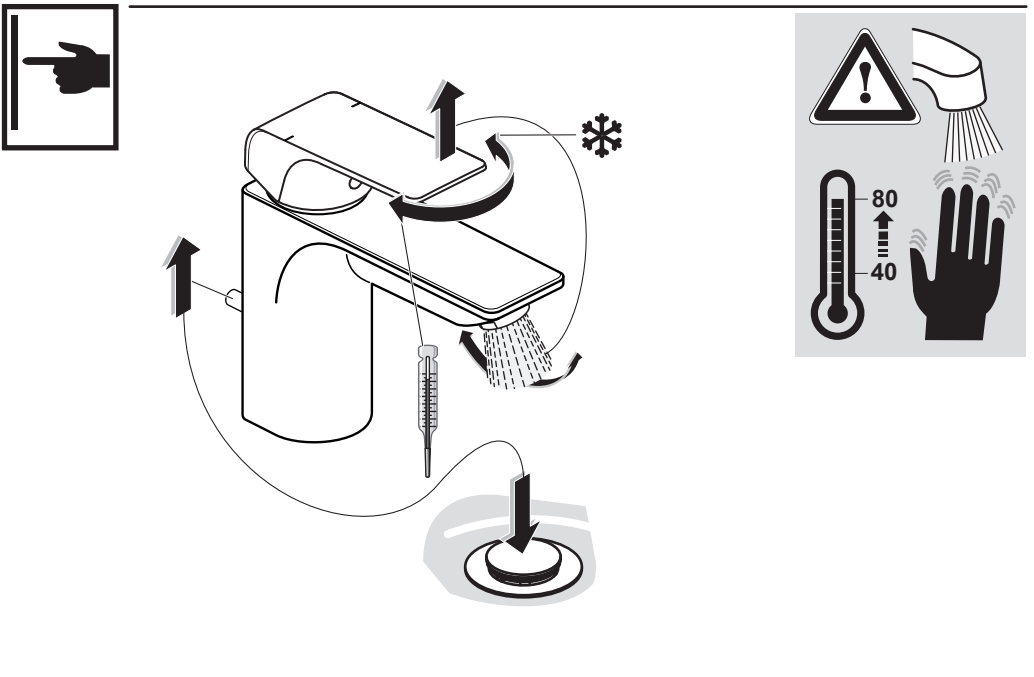

www.idealstandardinternational.com

	P	bar	MIN. 0.1		MAX. 5	P 0.2 bar	
						Q 6.9 l/min	
	T	°C		MAX. 80		P 3.0 bar	
					65 55	Q 4.7 l/min	