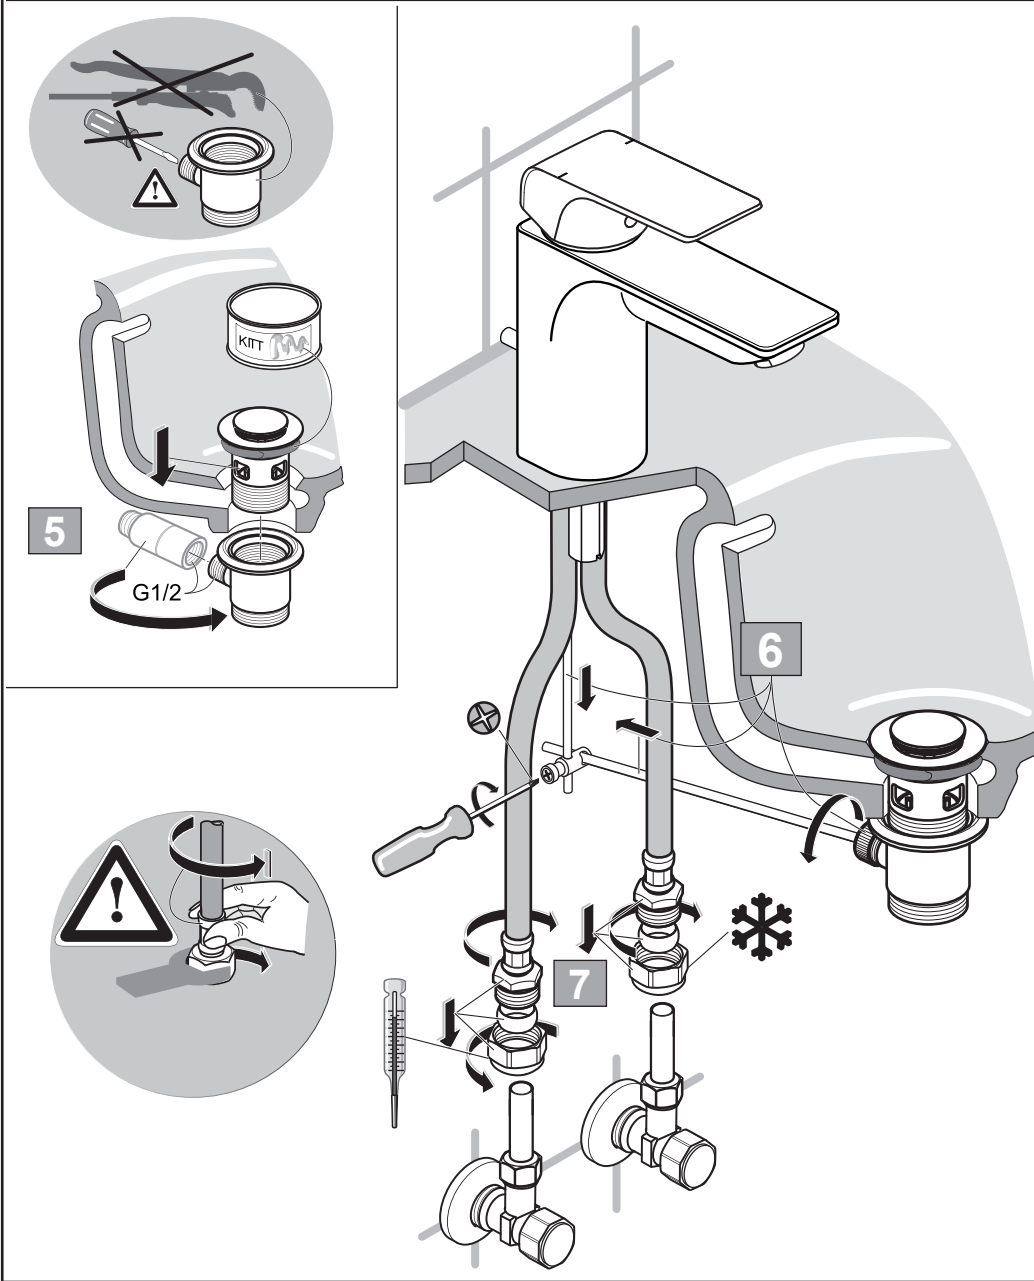

www.idealstandardinternational.com

	P	bar	MIN. 0.1		MAX. 5	P 0.2 bar	
						Q 6.9 l/min	
	T	°C		MAX. 80		P 3.0 bar	
					65 55	Q 4.7 l/min	