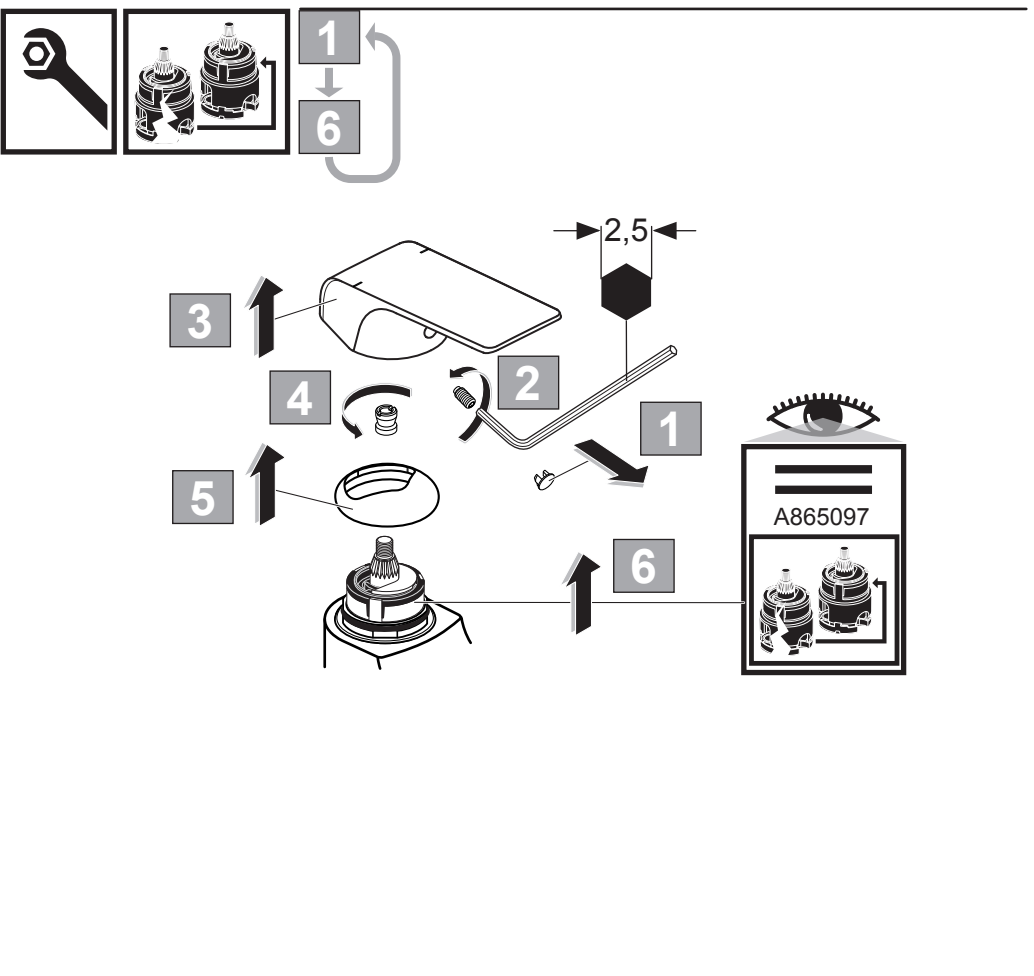

www.idealstandardinternational.com

	P	bar	MIN. 0.1		MAX. 5	P 0.2 bar	
						Q 6.9 l/min	
	T	°C		MAX. 80		P 3.0 bar	
					65 55	Q 4.7 l/min	