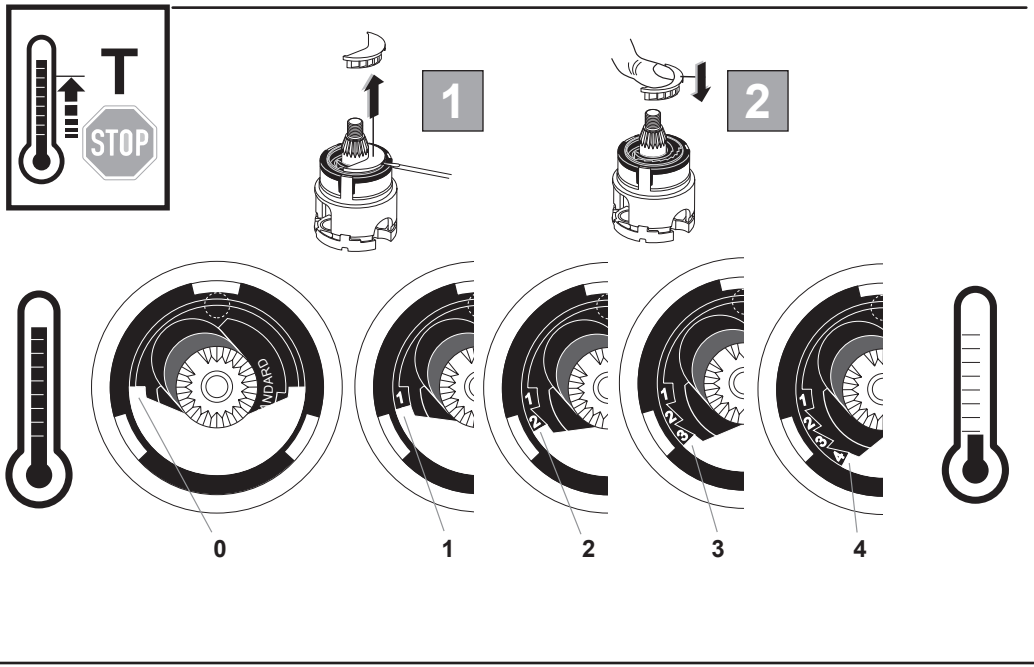

www.idealstandardinternational.com

	P	bar	MIN. 0.1		MAX. 5	P 0.2 bar	
						Q 6.9 l/min	
	T	°C		MAX. 80		P 3.0 bar	
					65 55	Q 4.7 l/min	