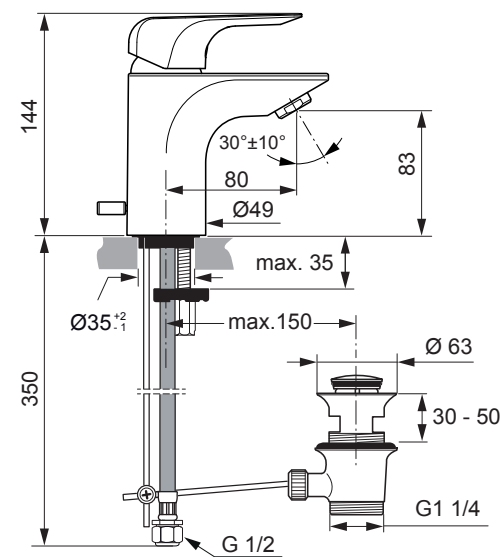

Spare Parts / Ersatzteile / Pièces de recharge / Pezzi di Ricambio / Piezas de requesto /
Parte de reposição / Reserveonderdelen / Reservdelar / Reservedeler / Varaosat /
Vraosat / Varahlutir / Ανταλλακτικά / Yedek Parçalar / Náhradní díly / Náhradné diely /
Nadomestni deli / Резервни части / Запчасти / Części Zapasowe / Piese de schimb /
Rendelhető alkatrészek / Запасні частини / Reservni delovi / Резервни делови /
Резервни делови / Atsarginių dalių / Teltitavad varuosad / Rezervju daļu

Pos.	Part No.
1	A 860 959 AA
2	A 860 603 NU
3	B 960 473 AA
4	A 963 372 NU
5	F 960 874 AA
6	A 961 667 NU
8	A 962 715 NU
9	A 962 716 NU
11	A 962 848 NU
12	A 963 495 NU
15	F 960 876 AA
15a	A 963 681 AA
17	B 960 432 NU
18	A 962 341 AA
19	A 960 485 NU
20	A 961 172 NU
21	B 960 853 AA

sottini

Lambro

A 6515 .. A6516 ..

0116 / A 868 018
(+ A 866 385)
Made in Germany

A 6515 ..

Ideal Standard International NV
Corporate Village - Gent Building
Da Vincilaan 2
1935 Zaventem
Belgium

www.idealstandardinternational.com