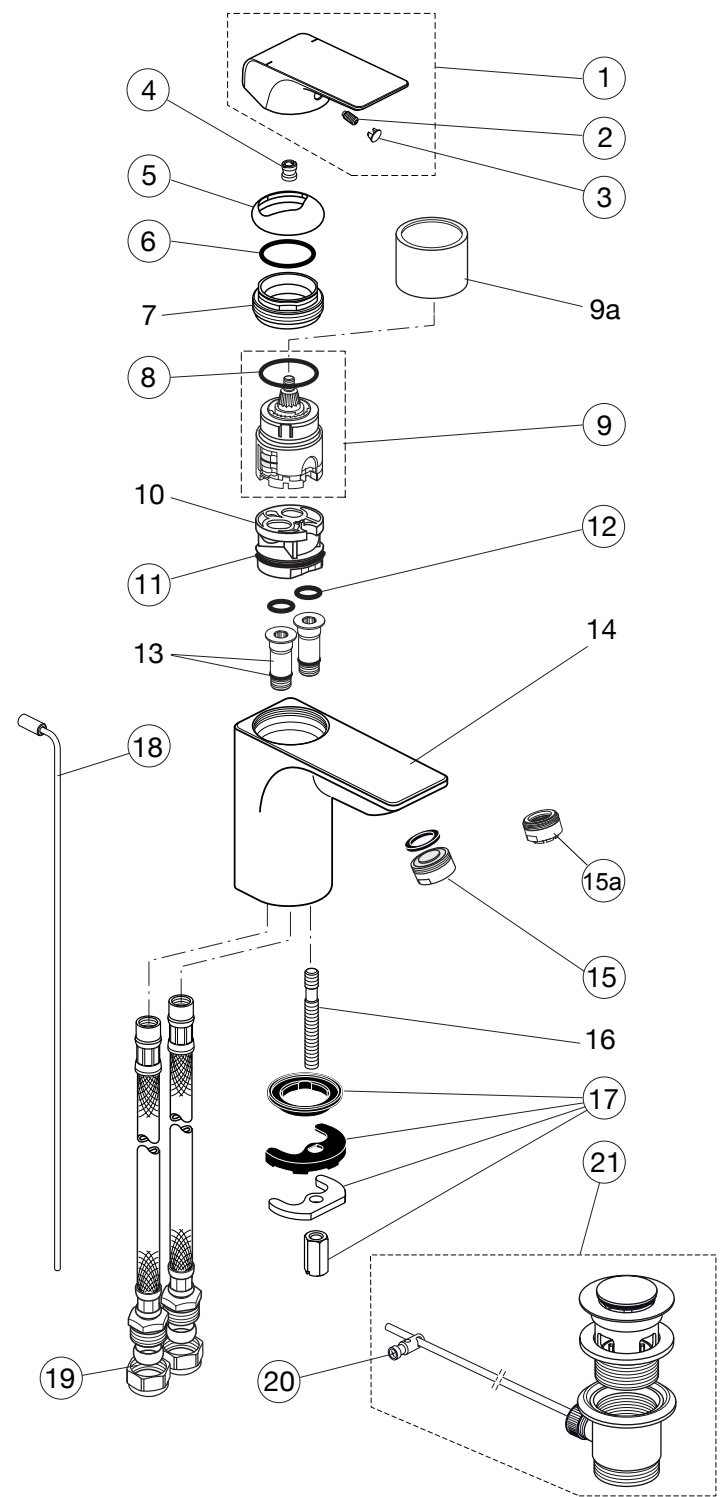

Spare Parts / Ersatzteile / Pièces de recharge / Pezzi di Ricambio / Piezas de requesto /
 Parte de reposição / Reserveonderdelen / Reservdelar / Reservedeler / Varaosat /
 Vraosat / Varahlutir / Ανταλλακτικά / Yedek Parçalar / Náhradní díly / Náhradné diely /
 Nadomestni deli / Резервни части / Запчасти / Części Zapasowe / Piese de schimb /
 Rendelhető alkatrészek / Запасні частини / Reservni delovi / Резервни делови /
 Резервни делови / Atsarginių dalių / Teltitavad varuosad / Rezervju daļu

Pos.	Part No.
1	A 860 959 AA
2	A 860 603 NU
3	B 960 473 AA
4	A 963 372 NU
5	F 960 874 AA
6	A 961 667 NU
8	A 962 715 NU
9	A 962 716 NU
11	A 962 848 NU
12	A 963 495 NU
15	F 960 876 AA
15a	A 963 681 AA
17	B 960 432 NU
18	A 962 341 AA
19	A 960 485 NU
20	A 961 172 NU
21	B 960 853 AA

www.idealstandardinternational.com

	P	bar	MIN. 0.1		MAX. 5	P 0.2 bar	
						Q 6.9 l/min	
	T	°C		MAX. 80		P 3.0 bar	
					65 55	Q 4.7 l/min	