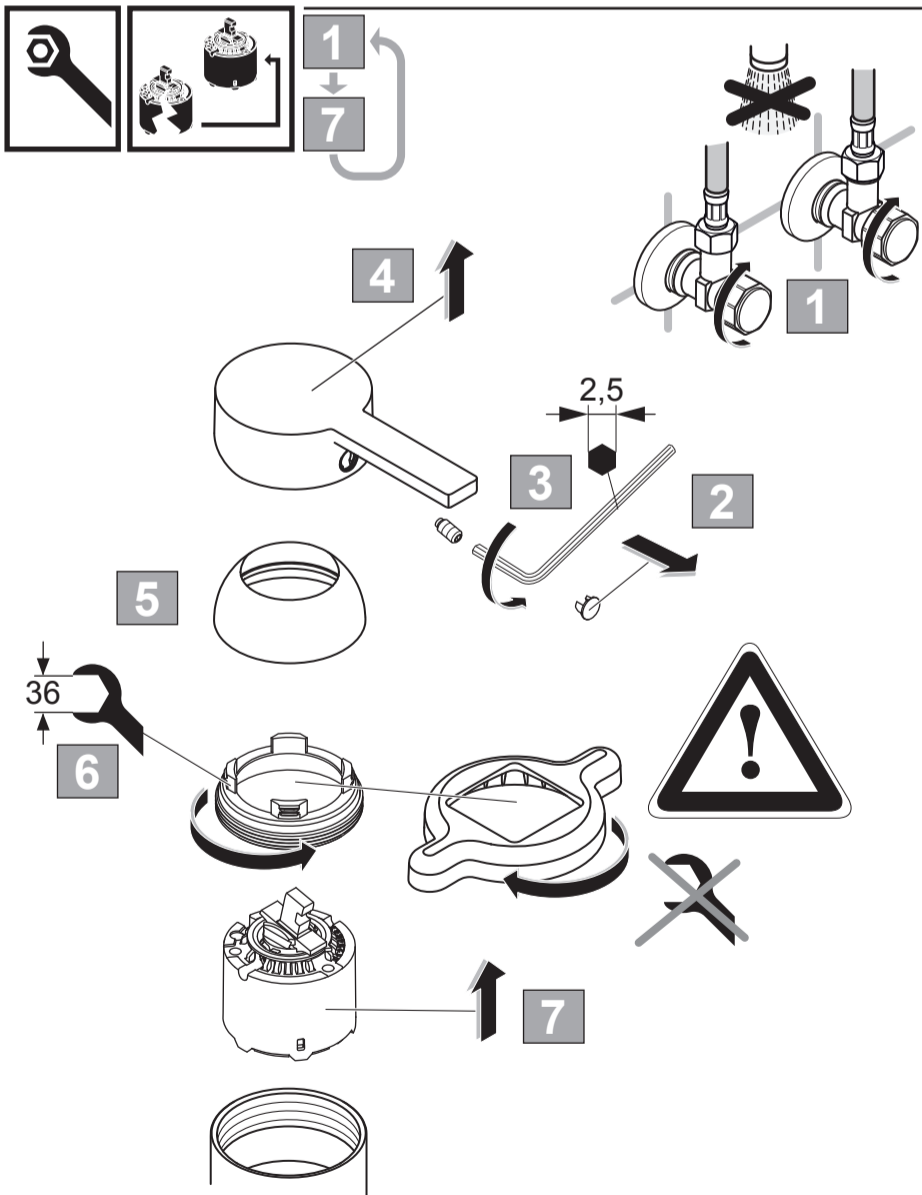

Spare Parts / Ersatzteile / Pièces de recharge / Pezzi di Ricambio / Piezas de requesto /
 Parte de reposição / Reserveonderdelen / Reservdelar / Reservedeler / Varaosat /
 Vraosat / Varahlutir / Ανταλλακτικά / Yedek Parçalar / Náhradní díly / Náhradné diely /
 Nadomestni deli / Резервни части / Запчасти / Części Zapasowe / Piese de schimb
 / Rendelhető alkatrészek / Зпасні частини / Reservni delovi / Резервни делови /
 Резервни делови / Atsarginių dalių / Tellitavad varuosad / Rezervju daļu

Pos.	Part No.
1	A 861 003 AA
2	A 963 309 NU
3	B 960 473 AA
4	A 963 186 AA
6	A 960 500 NU
9	A 960 331 NU*
10	H 960 294 NU*
11	A 860 901 AA
12	A 860 919 AA
13	F 961 021 NU
14	A 963 026 NU
16	H 960 987 NU
19	A 963 287 AA
20	A 962 823 NU
21	H 960 185 NU
22	H 960 440 AA
23	H 960 279 NU*
24	H 960 441 NU
25	A 861 004 NU
27	A 960 239 NU
28	A 860 991 AA

	P	bar		MAX. 10		5		Q	(3 bar)
	T	°C		MAX. 80		65			l/min
						55			8