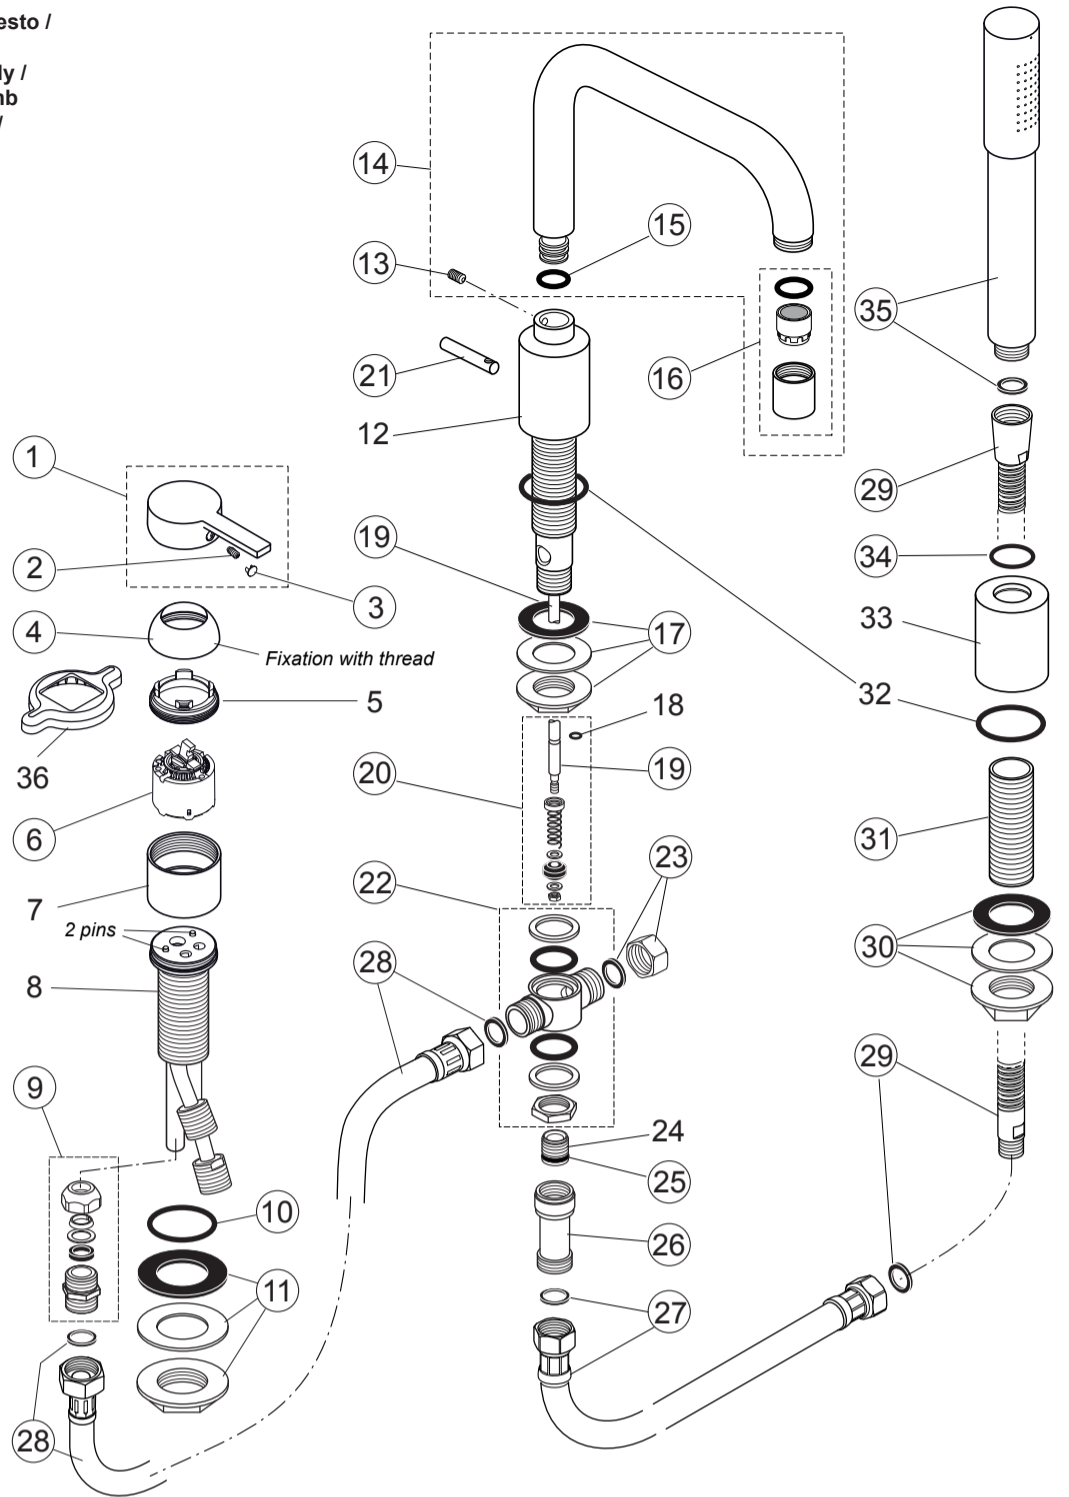

Spare Parts / Ersatzteile / Pièces de recharge / Pezzi di Ricambio / Piezas de requesto /
 Parte de reposição / Reserveonderdelen / Reservdelar / Reservedeler / Varaosat /
 Vraosat / Varahlutir / Ανταλλακτικά / Yedek Parçalar / Náhradní díly / Náhradné diely /
 Nadomestni deli / Резервни части / Запчасти / Części Zapasowe / Piese de schimb
 / Rendelhető alkatrészek / Заласні частини / Reservni delovi / Резервни делови /
 Резервни делови / Atsarginių dalių / Tellitavad varuosad / Rezervju daļi

Pos.	Part No.
1	A 960 753 AA
2	A 963 309 NU
3	B 960 473 AA
4	A 963 186 AA
6	A 960 500 NU
9	H 960 264 NU
10	A 960 331 NU
11	H 960 294 NU
13	A 962 041 NU
14	H 961 618 AA
15	A 961 111 NU
16	H 960 375 AA
17	H 960 279 NU
19	H 960 439 AA
20	H 960 534 NU
21	H 960 661 AA
22	H 960 128 NU
23	H 960 062 NU
25	H 960 896 NU*
26	H 960 184 NU
27	H 960 185 NU
28	H 960 476 NU
29	H 960 440 AA
30	H 960 279 NU
31	H 960 441 NU
34	A 960 239 NU
35	F 960 900 AA

	P	bar		MAX. 10		5		Q	(3 bar)
	T	°C		MAX. 80		65			l/min
						55			20,5