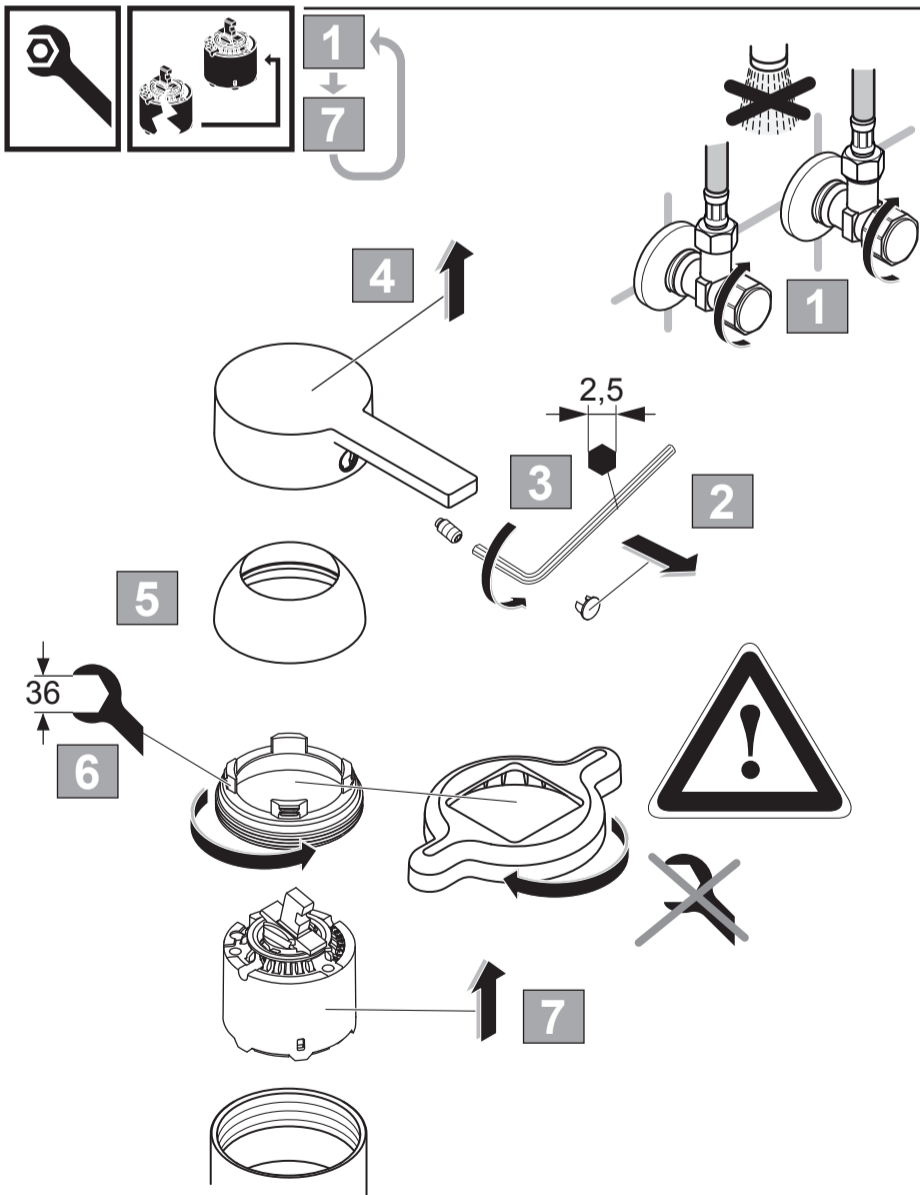

Spare Parts / Ersatzteile / Pièces de recharge / Pezzi di Ricambio / Piezas de requesto /
 Parte de reposição / Reserveonderdelen / Reservdelar / Reservedeler / Varaosat /
 Vraosat / Varahlutir / Ανταλλακτικά / Yedek Parçalar / Náhradní díly / Náhradné diely /
 Nadomestni deli / Резервни части / Запчасти / Części Zapasowe / Piese de schimb
 / Rendelhető alkatrészek / Заласні частини / Reservni delovi / Резервни делови /
 Резервни делови / Atsarginių dalių / Tellitavad varuosad / Rezervju daļi

Pos.	Part No.
1	A 960 753 AA
2	A 963 309 NU
3	B 960 473 AA
4	A 963 186 AA
6	A 960 500 NU
9	H 960 264 NU
10	A 960 331 NU
11	H 960 294 NU
13	A 962 041 NU
14	H 961 618 AA
15	A 961 111 NU
16	H 960 375 AA
17	H 960 279 NU
19	H 960 439 AA
20	H 960 534 NU
21	H 960 661 AA
22	H 960 128 NU
23	H 960 062 NU
25	H 960 896 NU*
26	H 960 184 NU
27	H 960 185 NU
28	H 960 476 NU
29	H 960 440 AA
30	H 960 279 NU
31	H 960 441 NU
34	A 960 239 NU
35	F 960 900 AA

	P	bar		MAX. 10		5		Q	(3 bar)
	T	°C		MAX. 80		65			l/min
						55			20,5