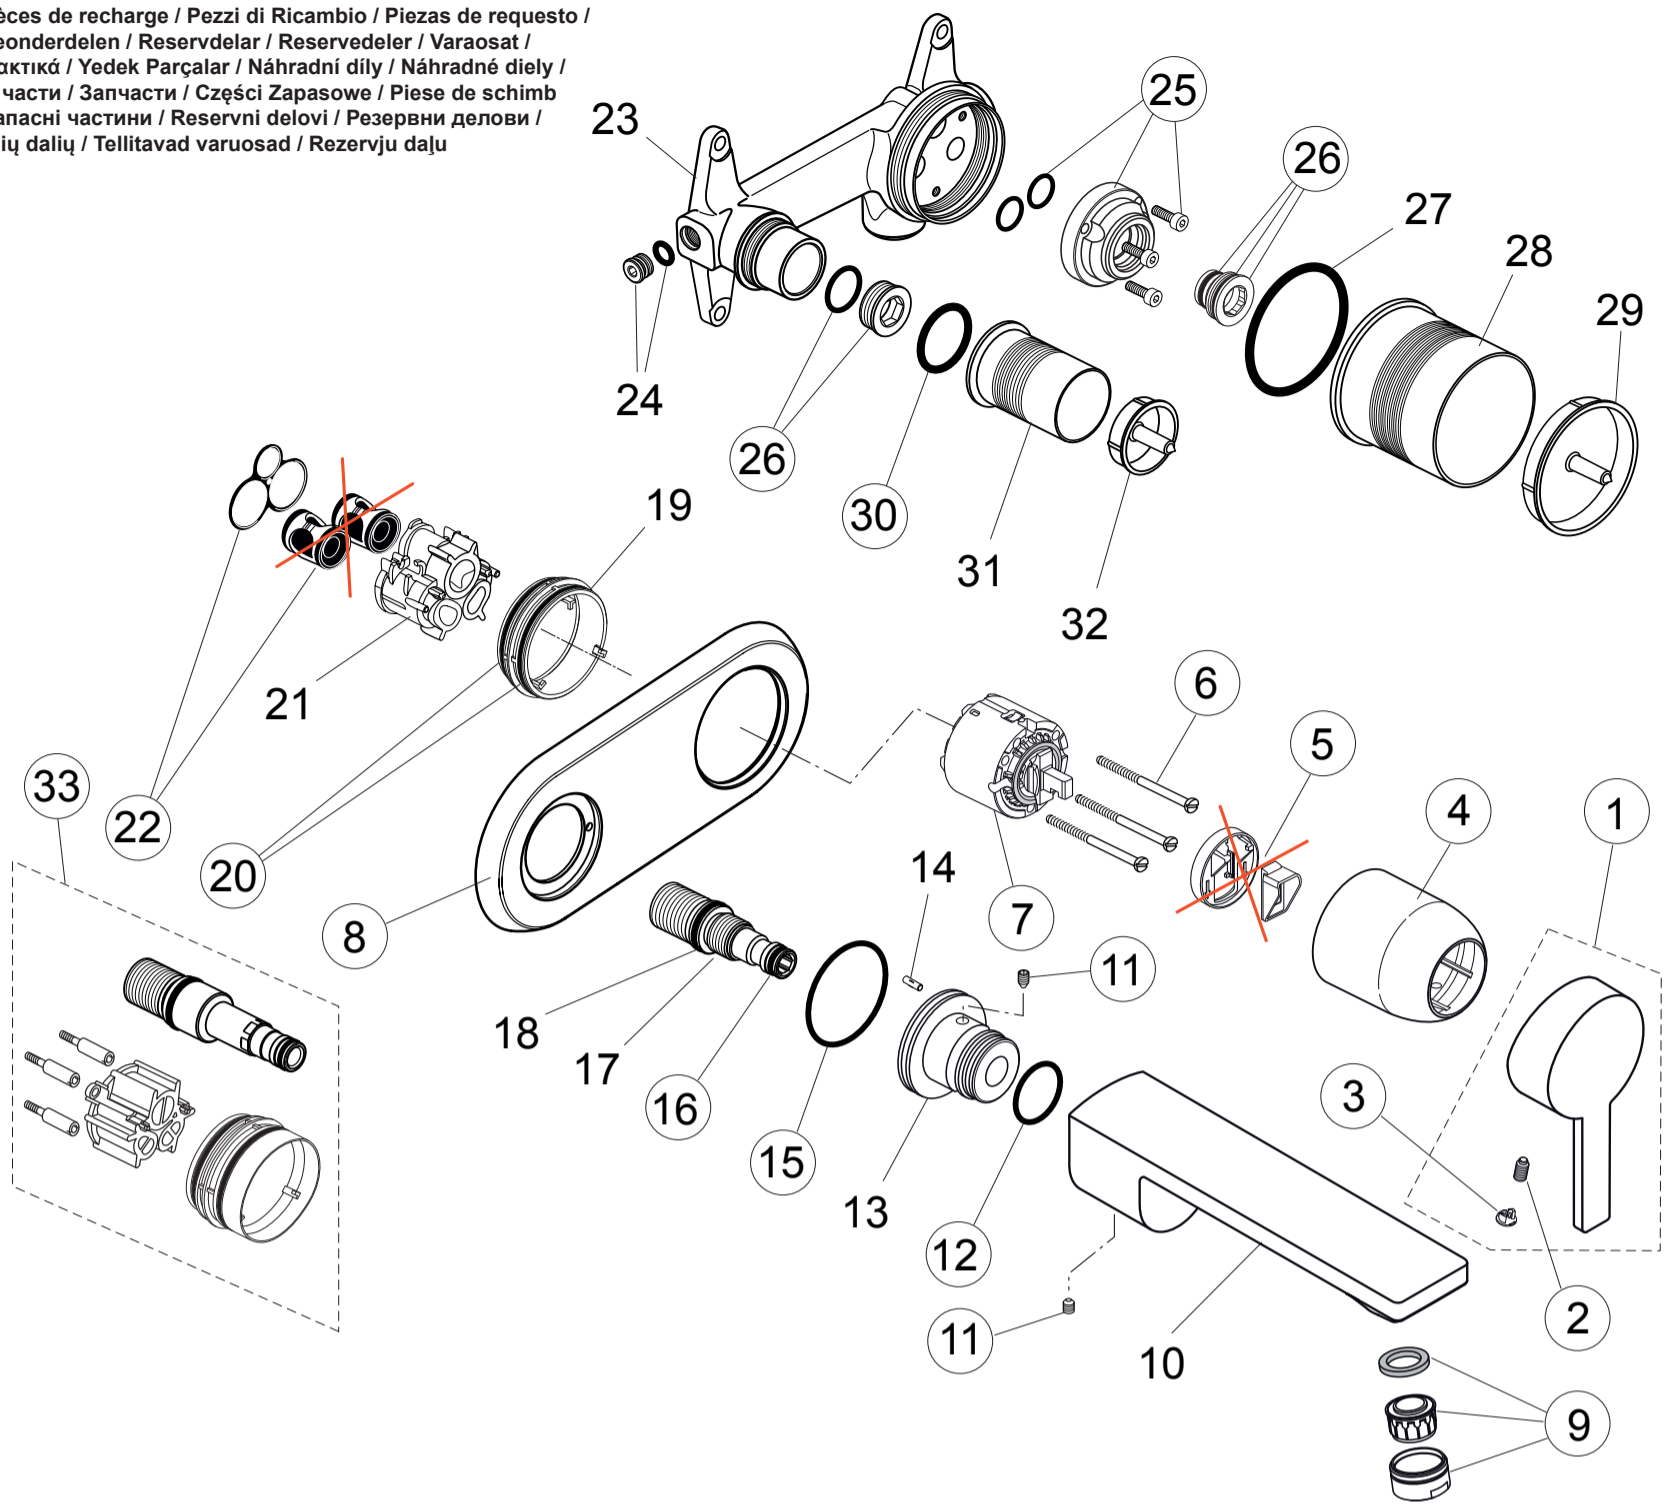

Pos.	Part No.
1	A 960 753 AA
2	A 963 309 NU
3	B 960 473 AA
4	A 963 571 AA
6	A 963 783 NU
7	A 960 500 NU
8	A 861 002 AA
9	F 960 876 AA
11	A 860 691 NU
12	A 960 071 NU
15	A 961 863 NU
16	A 963 495 NU
20	A 963 526 NU
22	A 963 524 NU
25	F 960 881 NU
26	A 963 548 NU
30	A 860 845 NU
33	F 960 866 NU

	P	bar		MAX. 10		5		Q (3 bar)
	T	°C		MAX. 80		65		l/min
						55		5