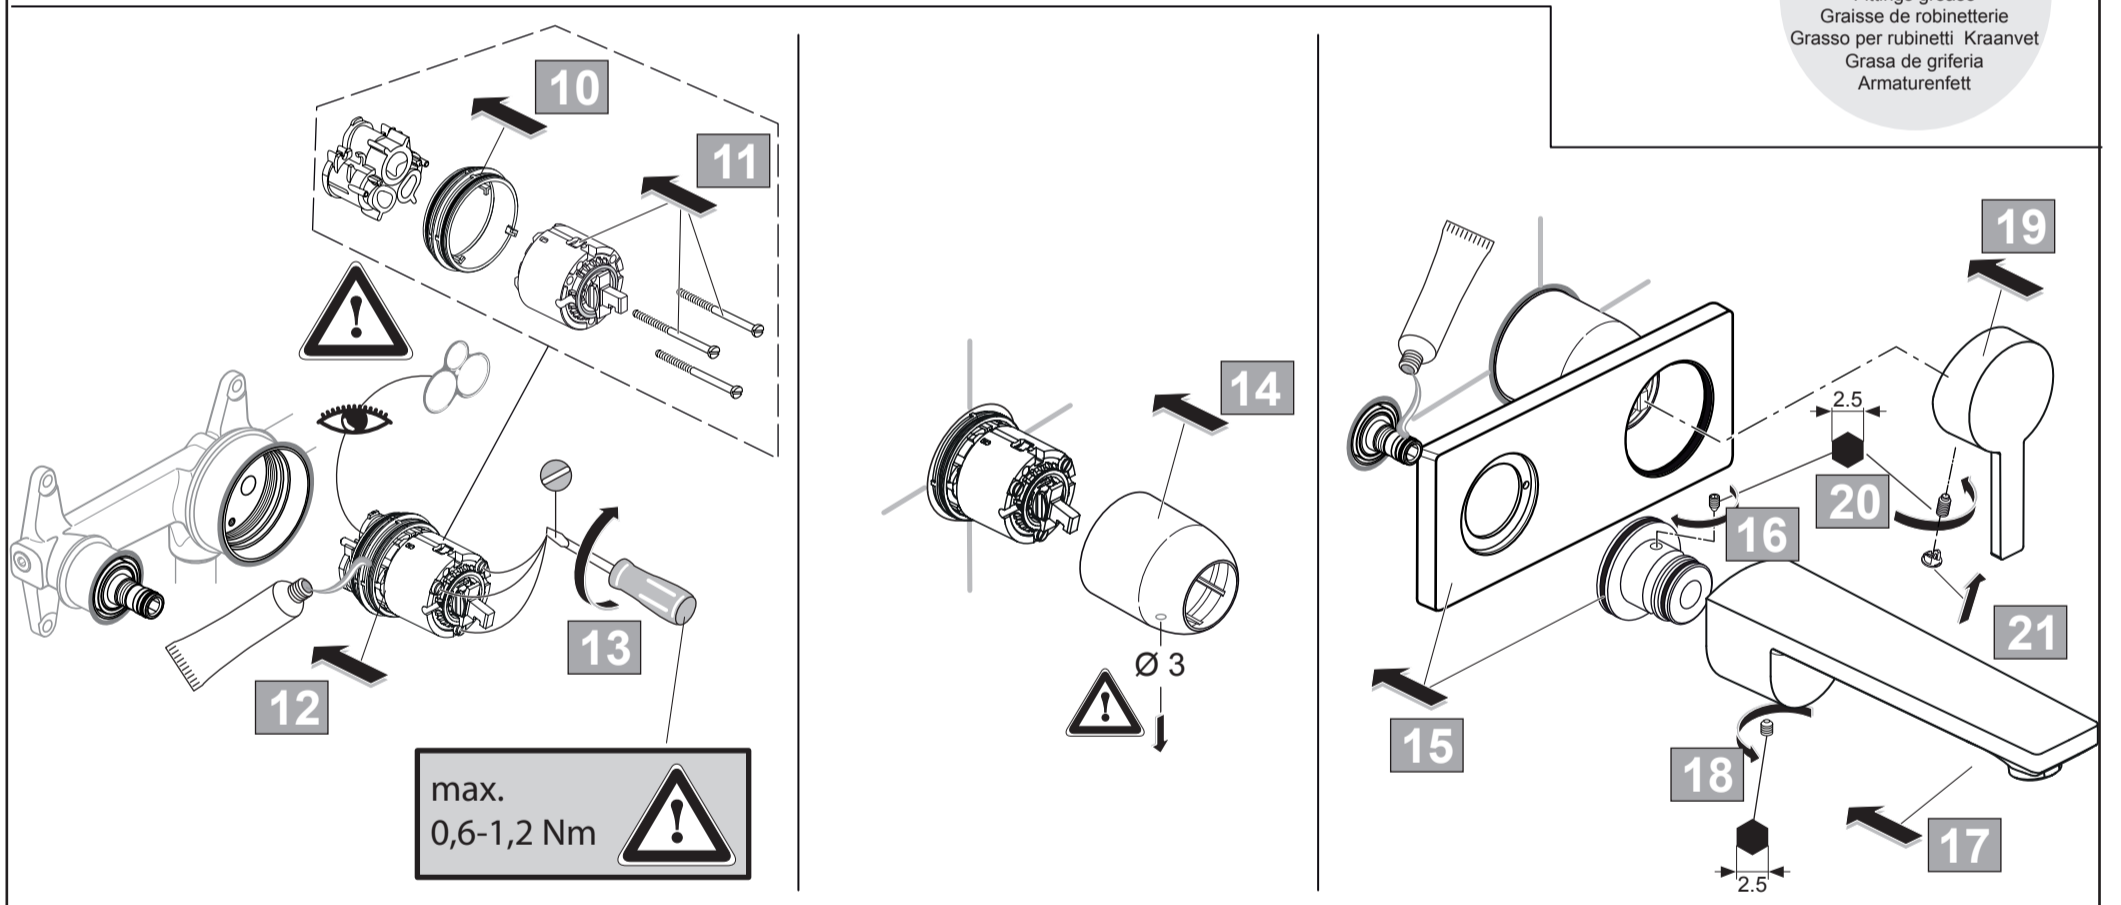

	P	bar		MAX. 10		5		Q (3 bar)
	T	°C		MAX. 80		65		l/min
						55		5