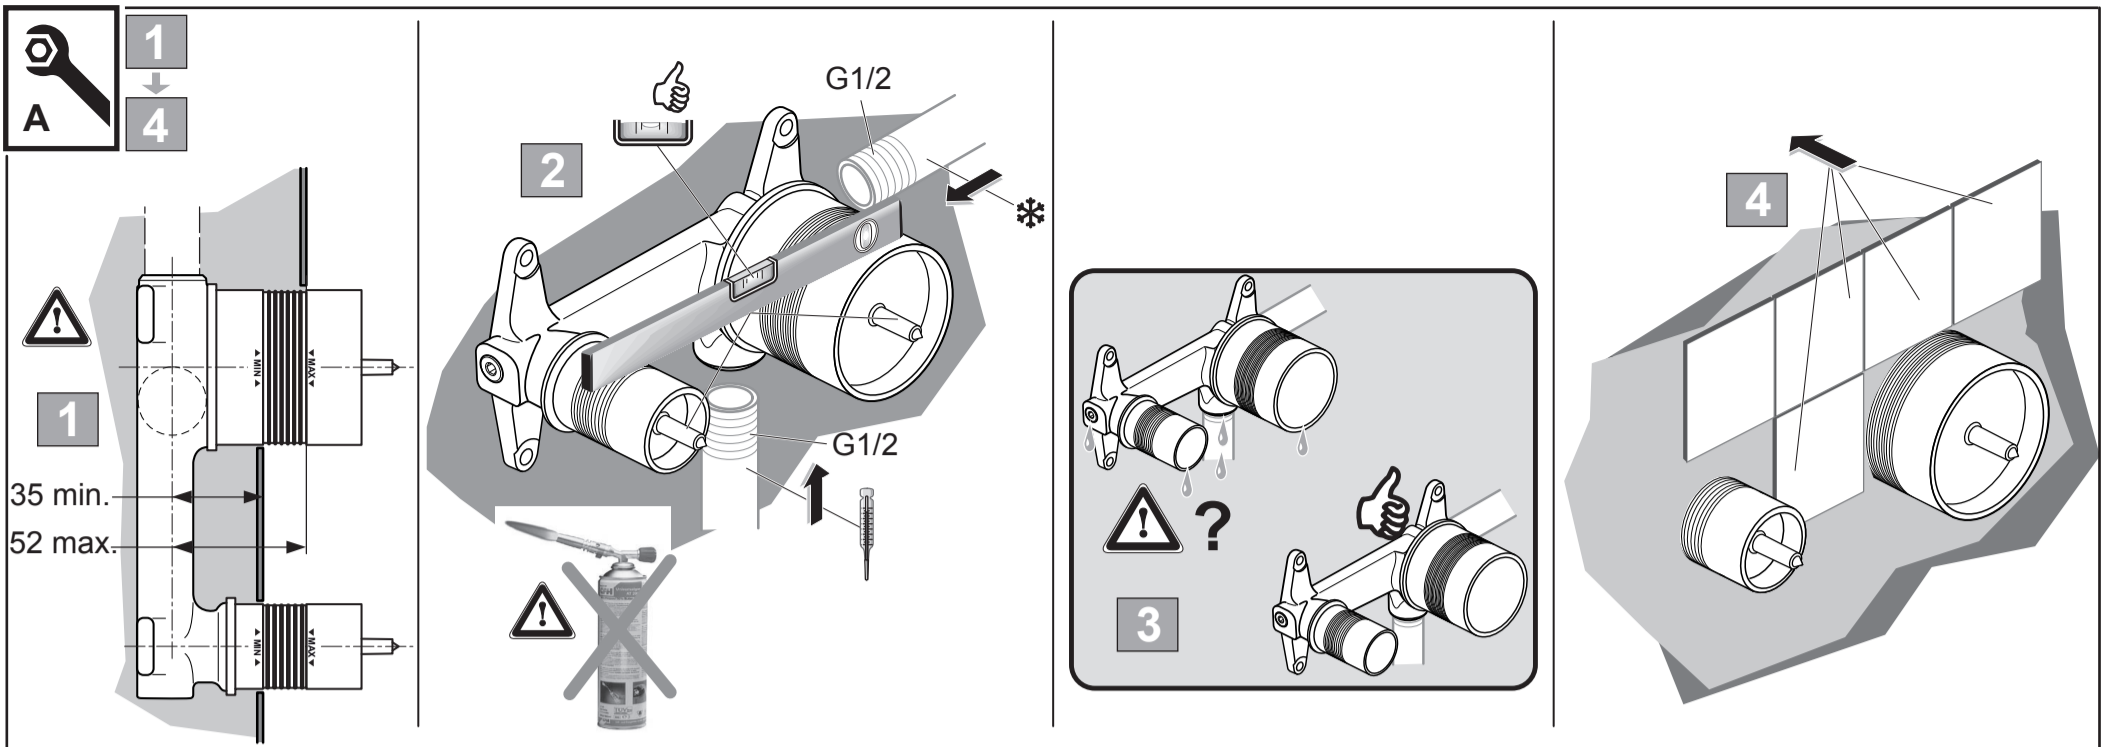

	P	bar		MAX. 10		5		Q (3 bar)
	T	°C		MAX. 80		65		l/min
						55		5