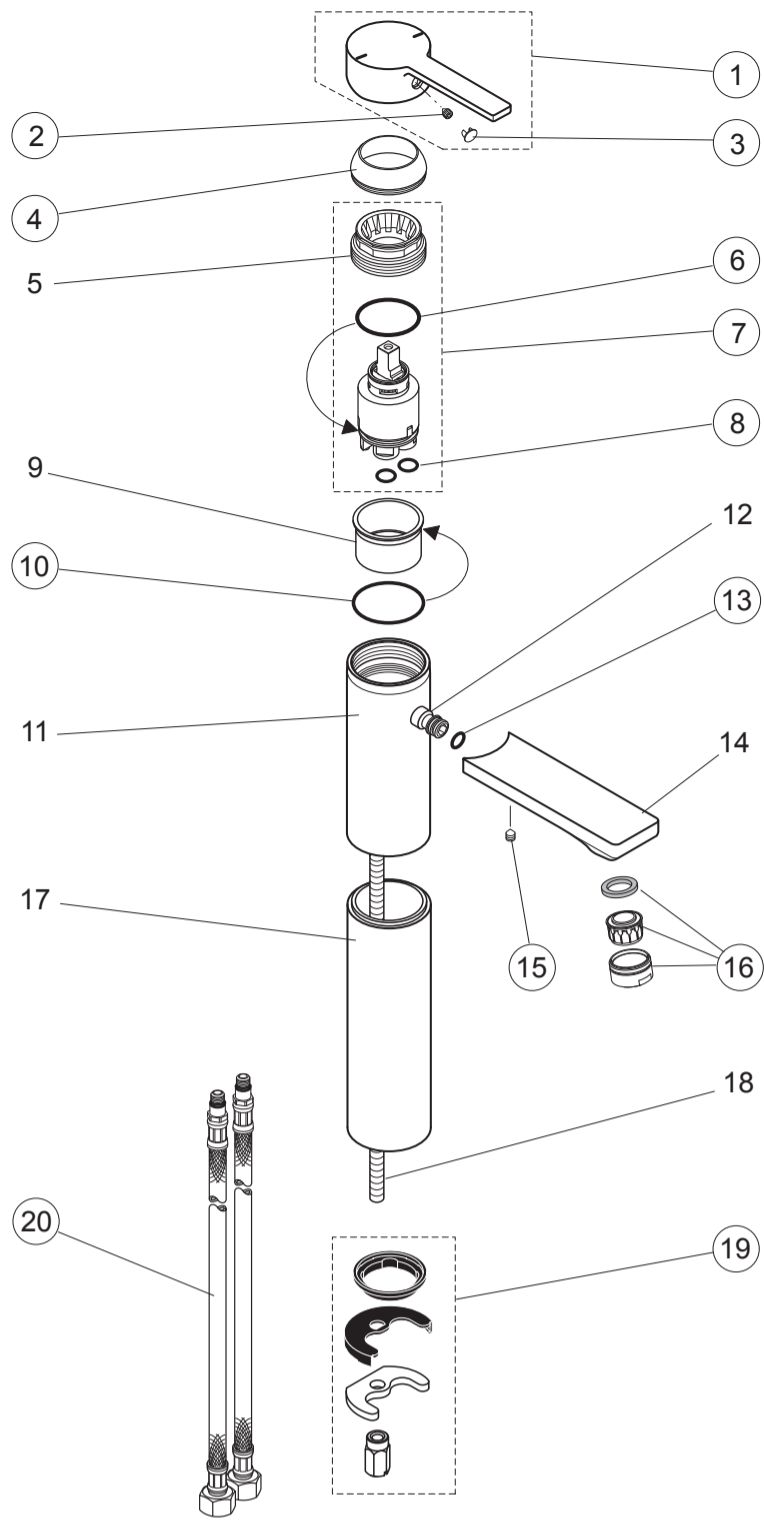

Spare Parts / Ersatzteile / Pièces de recharge / Pezzi di Ricambio / Piezas de requesto /  
 Parte de reposição / Reserveonderdelen / Reservdelar / Reservdeler / Varaosat /  
 Vraosat / Varahlutir / Ανταλλακτικά / Yedek Parçalar / Náhradní díly / Náhradné diely /  
 Nadomestni deli / Резервни части / Запчасти / Części Zapasowe / Piese de schimb  
 / Rendelhető alkatrészek / Запасні частини / Reservni delovi / Резервни делови /  
 Резервни делови / Atsarginių dalių / Tellitavad varuosad / Rezervju daļi

Pos.	Part No.
1	A 960 717 AA
2	A 860 603 NU
3	B 960 473 AA
4	A 960 731 AA
6	A 860 818 NU
7	A 960 733 NU
8	A 963 395 NU
10	A 961 114 NU
13	A 962 345 NU
15	A 960 729 AA
16	A 860 050 AA
19	A 962 139 NU
20	A 963 685 NU

	<b>P</b>	bar		0,5		MAX. 10		5		<b>Q</b> (3 bar)
	<b>T</b>	°C		MAX. 80		65 40				<b>l/min</b> 11