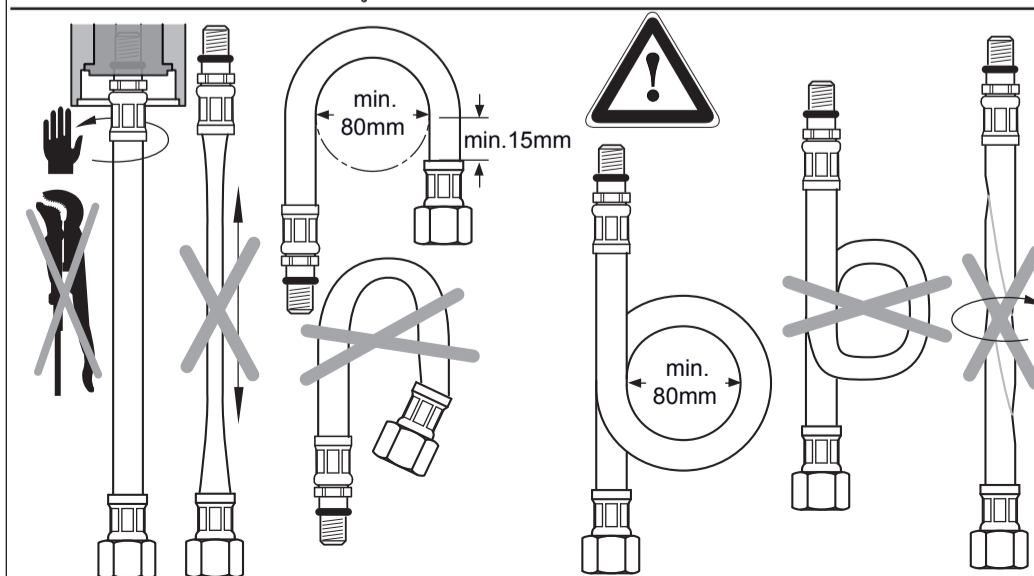

www.idealstandardinternational.com

	<b>P</b>	bar		MAX. 10		5		<b>Q</b> (3 bar)
	<b>T</b>	°C		MAX. 80		65		<b>l/min</b>
						40		<b>11</b>