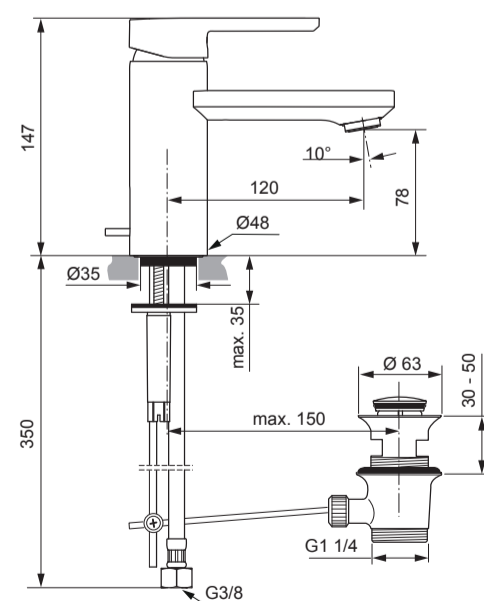

Spare Parts / Ersatzteile / Pièces de recharge / Pezzi di Ricambio / Piezas de requesto /
Parte de reposição / Reserveonderdelen / Reservdelar / Reservedeler / Varaosat /
Vraosat / Varahlutir / Ανταλλακτικά / Yedek Parçalar / Náhradní díly / Náhradné diely /
Nadomestni deli / Резервни части / Запчасти / Części Zapasowe / Piese de schimb
/ Rendelhető alkatrészek / Запасні частини / Reservni delovi / Резервни делови /
Резервни делови / Atsarginių dalių / Tellitavad varuosad / Rezervju daļu

Pos.	Part No.
1	A 960 717 AA
2	A 860 603 NU
3	B 960 473 AA
4	A 960 731 AA
6	A 860 818 NU
7	A 960 733 NU
8	A 963 395 NU
10	A 961 114 NU
14	A 962 345 NU
16	A 960 729 NU
17	A 860 050 AA
19	A 860 610 NU
20	A 963 600 NU
21	A 960 737 AA
22	A 963 404 NU
23	A 961 230 AA

sottini

CAINE
A 6505 .. A 6506 ..

0116 / A 868 082
(+ A 866 385)
Made in Germany

A 6505 ..

Ideal Standard International NV
Corporate Village - Gent Building
Da Vincilaan 2
1935 Zaventem
Belgium

www.idealstandardinternational.com