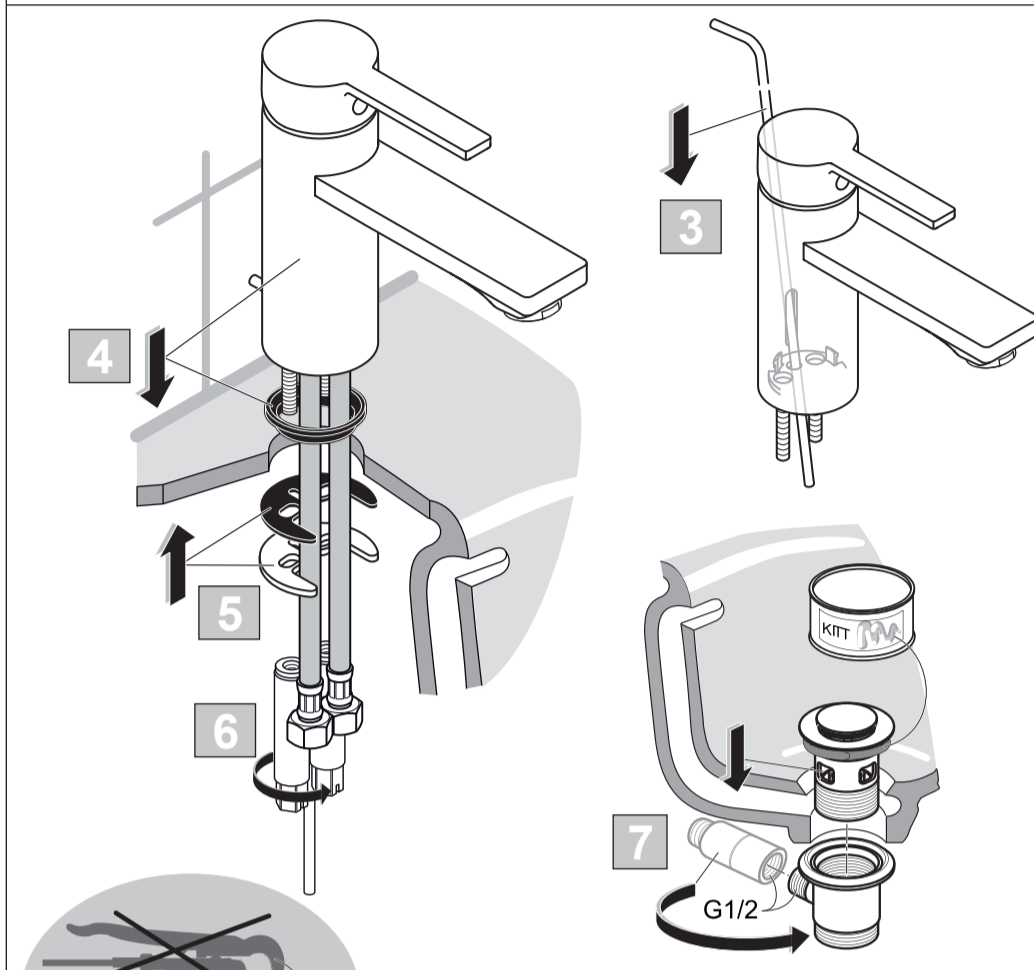

www.idealstandardinternational.com

	<b>P</b>	bar		MAX. 10		5		<b>Q</b> (3 bar)
	<b>T</b>	°C		MAX. 80		65		<b>l/min</b>
						40		<b>11</b>