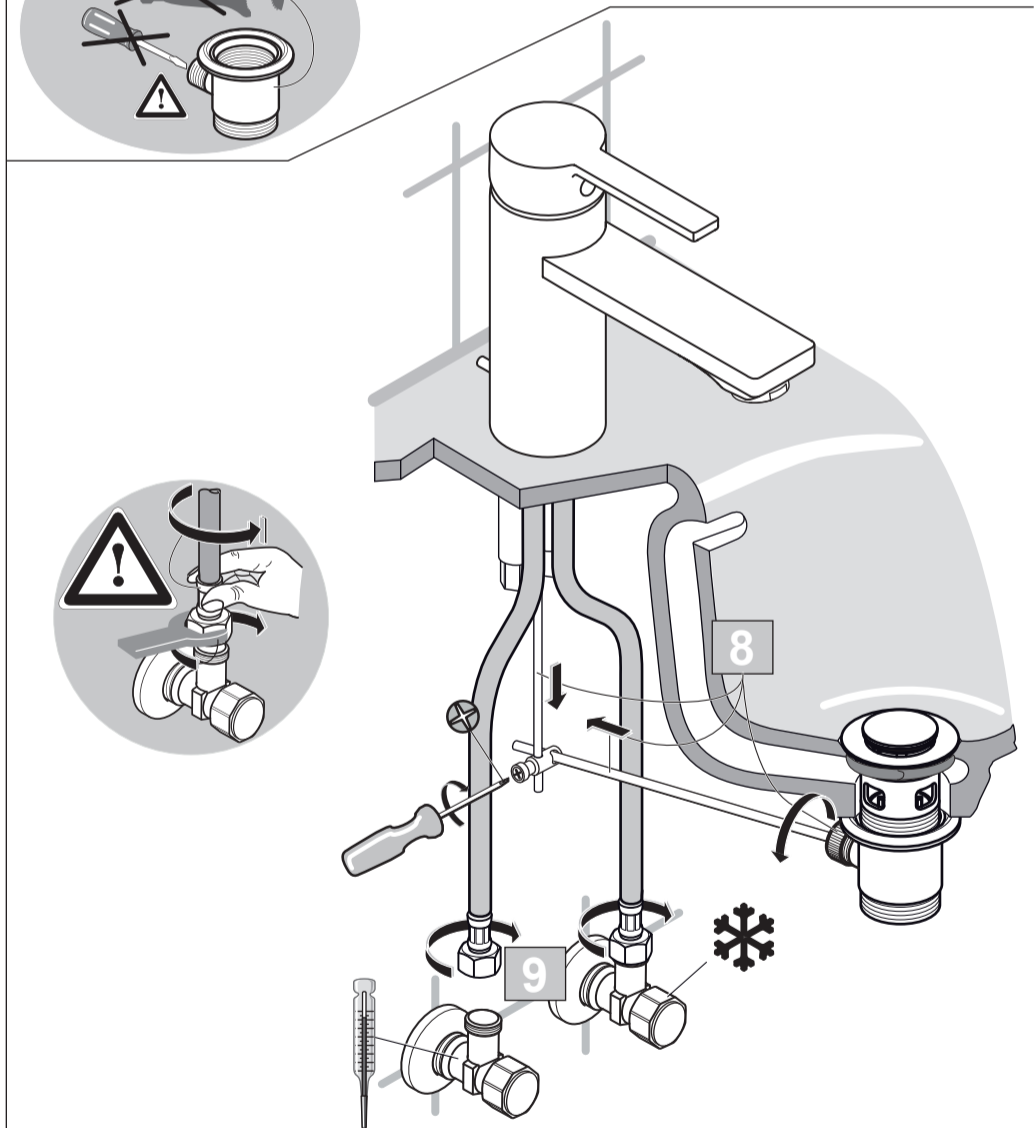

www.idealstandardinternational.com

	<b>P</b>	bar		MAX. 10		5		<b>Q</b> (3 bar)
	<b>T</b>	°C		MAX. 80		65		<b>l/min</b>
						40		<b>11</b>