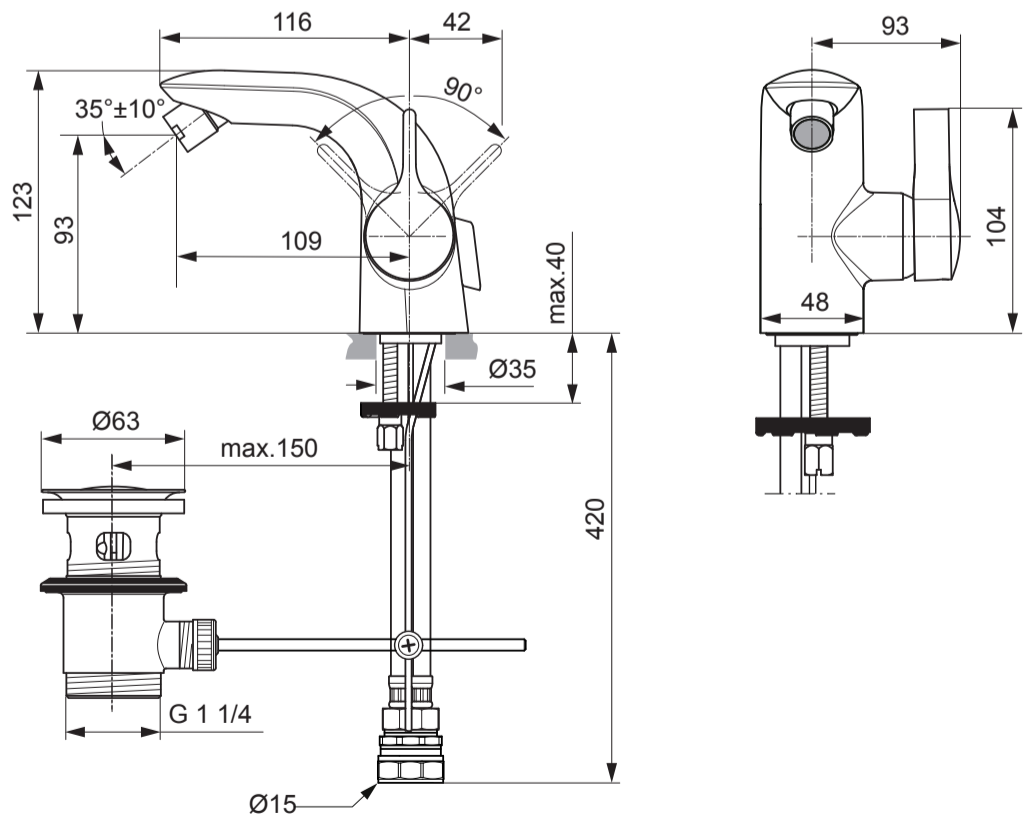

Pos.	Part No.
1	A 860 963 AA
2	A 962 041 NU
3	A 963 751 NU
4	F 960 975 AA
5	B 961 087 NU
6	B 961 086 NU
7	B 961 088 NU
8	F 960 855 NU
9	A 961 667 NU
13	A 962 385 AA
14	A 960 197 NU
15	A 960 196 NU
17	A 964 520 NU
18	F 960 976 AA
19	A 962 370 NU
20	B 960 845 NU
21	A 963 404 NU
22	B 960 853 AA
22	F 961 048 AA

P	50°C	13°C	1	2	3
			°C	°C	°C
0,3 MPa 3 bar	50°C	13°C	50	44	39
	65°C	13°C	65	54,5	48
	75°C	13°C	75	64	55,5

sottini

Paglia
A 6497 ..

0116 / A 868 017
(+ A 866 385)
Made in Germany

Ideal Standard International NV
 Corporate Village - Gent Building
 Da Vincilaan 2
 1935 Zaventem
 Belgium

www.idealstandardinternational.com

	P	bar		MAX. 10		5		Q (3 bar)
	T	°C		MAX. 80		65		l/min
						40		5