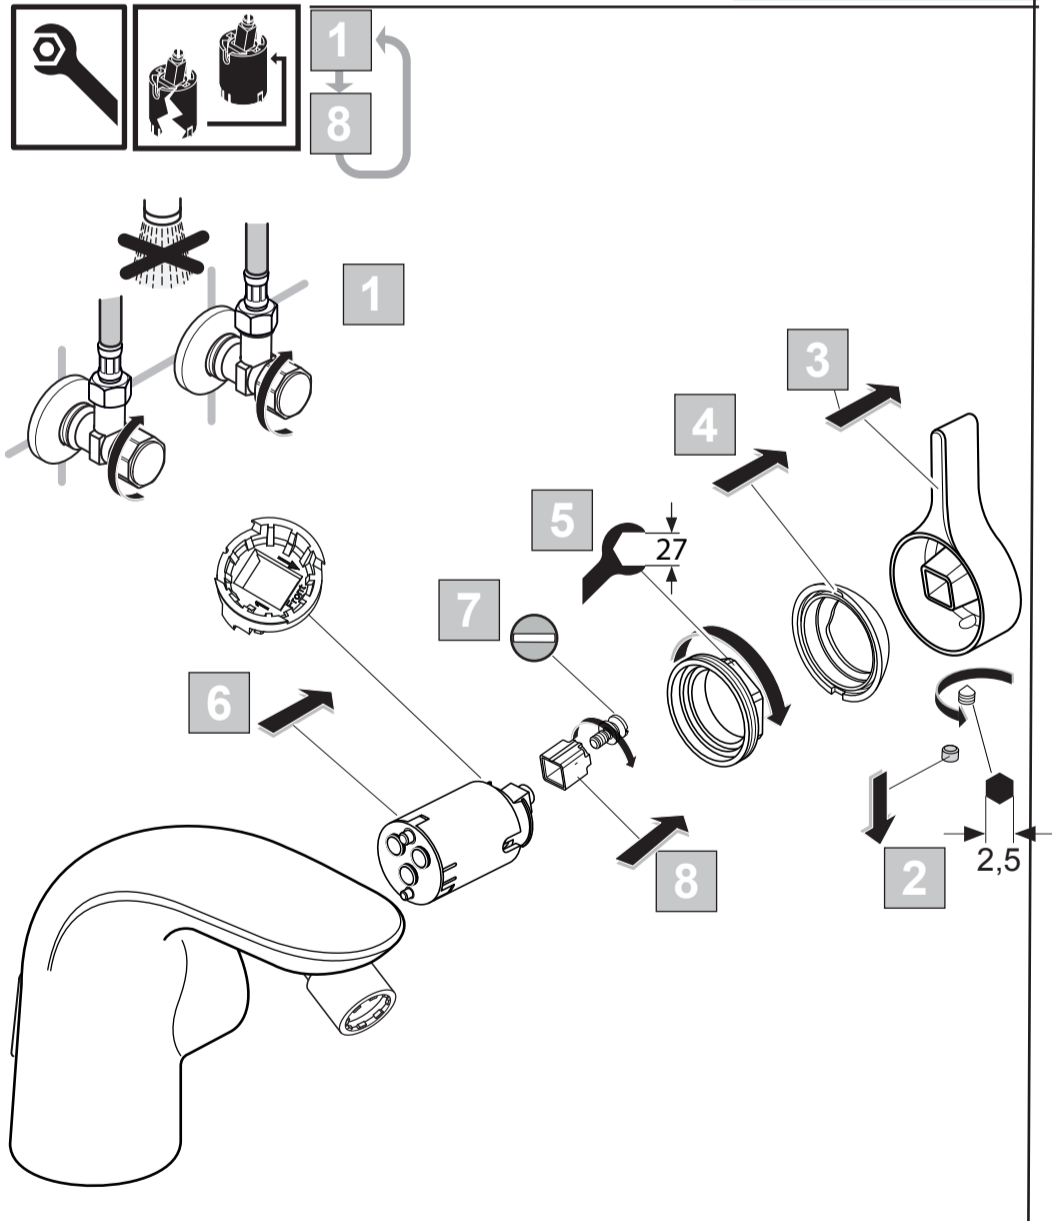

Pos.	Part No.
1	A 860 963 AA
2	A 962 041 NU
3	A 963 751 NU
4	F 960 975 AA
5	B 961 087 NU
6	B 961 086 NU
7	B 961 088 NU
8	F 960 855 NU
9	A 961 667 NU
13	A 962 385 AA
14	A 960 197 NU
15	A 960 196 NU
17	A 964 520 NU
18	F 960 976 AA
19	A 962 370 NU
20	B 960 845 NU
21	A 963 404 NU
22	B 960 853 AA
22	F 961 048 AA

P	50°C	13°C	1	2	3
			°C	°C	°C
0,3 MPa 3 bar	50°C	13°C	50	44	39
	65°C	13°C	65	54,5	48
	75°C	13°C	75	64	55,5

sottini

Paglia
A 6497 ..

0116 / A 868 017
(+ A 866 385)
Made in Germany

Ideal Standard International NV
 Corporate Village - Gent Building
 Da Vincilaan 2
 1935 Zaventem
 Belgium

www.idealstandardinternational.com

	P	bar		MAX. 10		5		Q (3 bar)
	T	°C		MAX. 80		65		l/min
						40		5