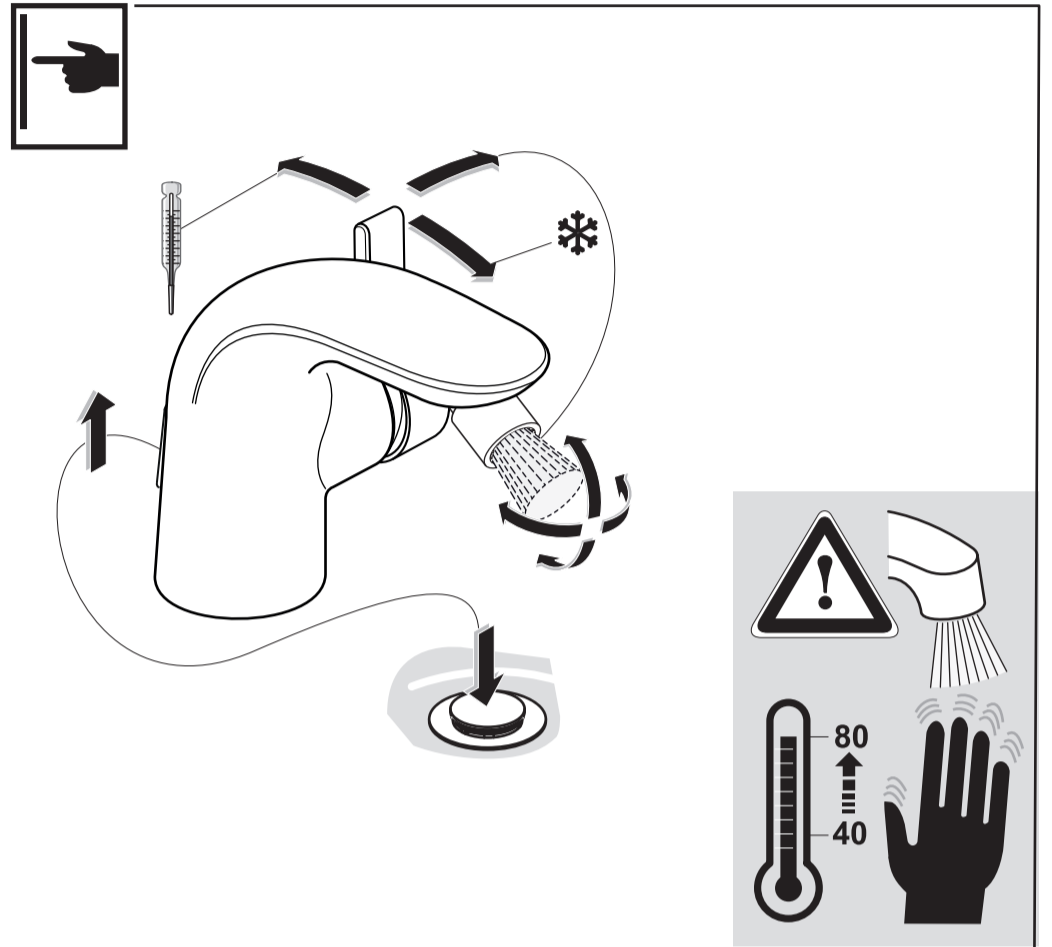

P	bar		MAX. 10		5		Q (3 bar)
	T	°C		MAX. 80		65		l/min
						40		5