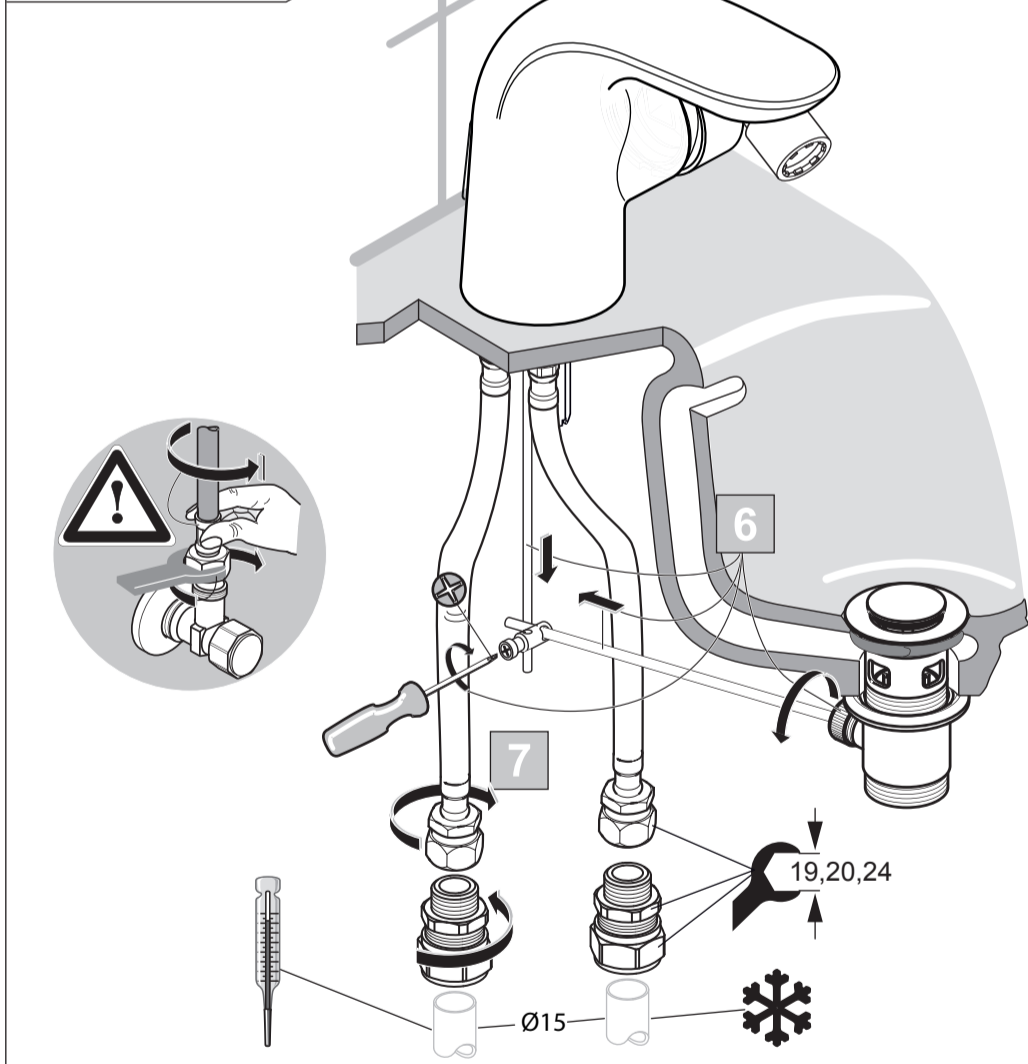

Pos.	Part No.
1	A 860 963 AA
2	A 962 041 NU
3	A 963 751 NU
4	F 960 975 AA
5	B 961 087 NU
6	B 961 086 NU
7	B 961 088 NU
8	F 960 855 NU
9	A 961 667 NU
13	A 962 385 AA
14	A 960 197 NU
15	A 960 196 NU
17	A 964 520 NU
18	F 960 976 AA
19	A 962 370 NU
20	B 960 845 NU
21	A 963 404 NU
22	B 960 853 AA
22	F 961 048 AA

www.idealstandardinternational.com

	P	bar		MAX. 10		5		Q (3 bar)
	T	°C		MAX. 80		65		l/min
						40		5