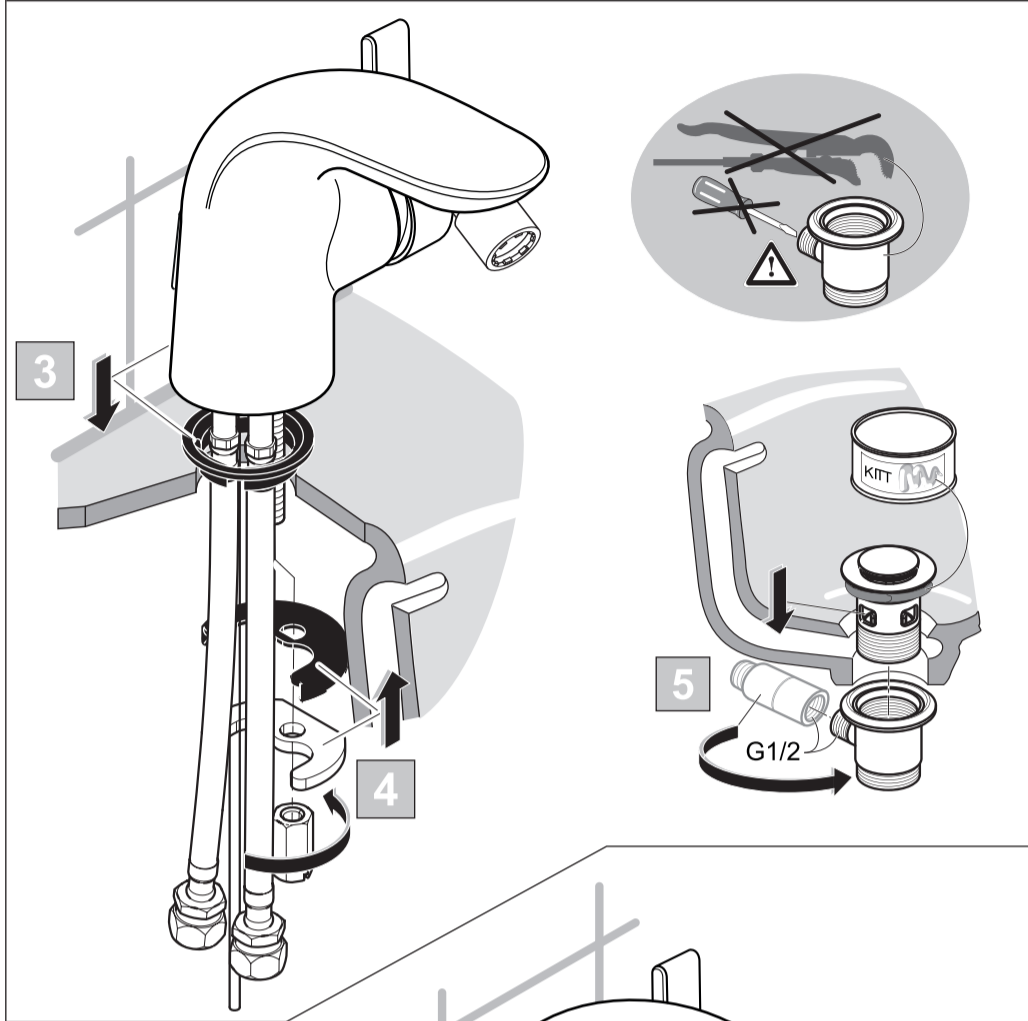

www.idealstandardinternational.com

	P	bar		MAX. 10		5		Q (3 bar)
	T	°C		MAX. 80		65		l/min
						40		5