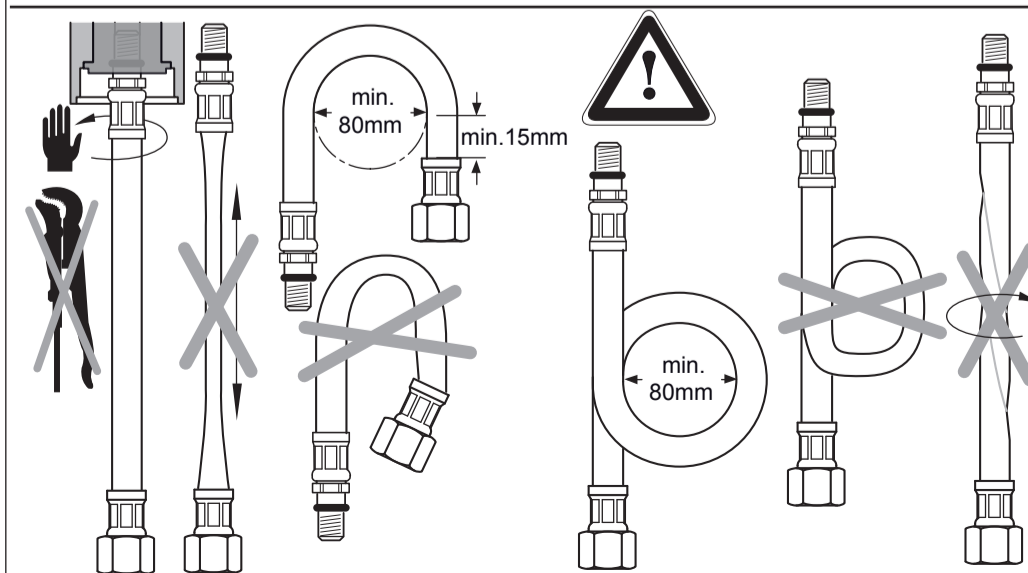

P	50°C	13°C	1	2	3
			°C	°C	°C
0,3 MPa 3 bar	50°C	13°C	50	44	39
	65°C	13°C	65	54,5	48
	75°C	13°C	75	64	55,5

sottini

Paglia
A 6497 ..

0116 / A 868 017
(+ A 866 385)
Made in Germany

Ideal Standard International NV
 Corporate Village - Gent Building
 Da Vincilaan 2
 1935 Zaventem
 Belgium

www.idealstandardinternational.com

	P	bar		MAX. 10		5		Q (3 bar)
	T	°C		MAX. 80		65		l/min
						40		5