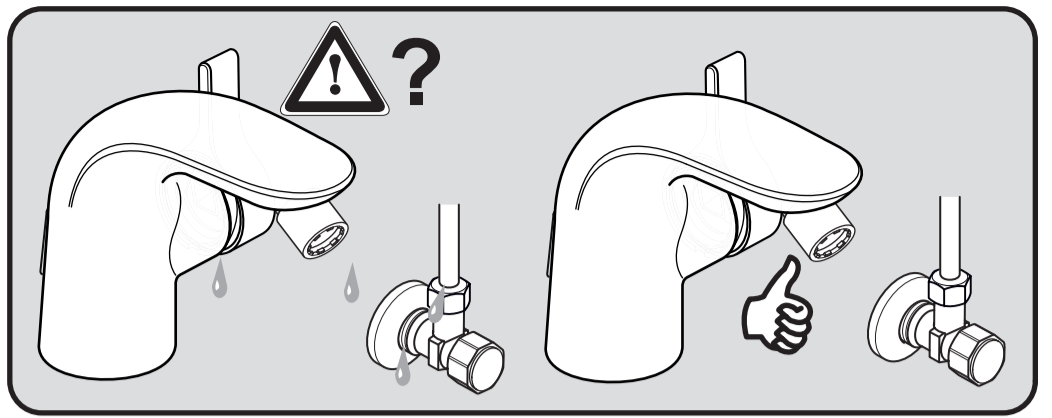

P	bar		MAX. 10		5		Q (3 bar)
	T	°C		MAX. 80		65		l/min
						40		5