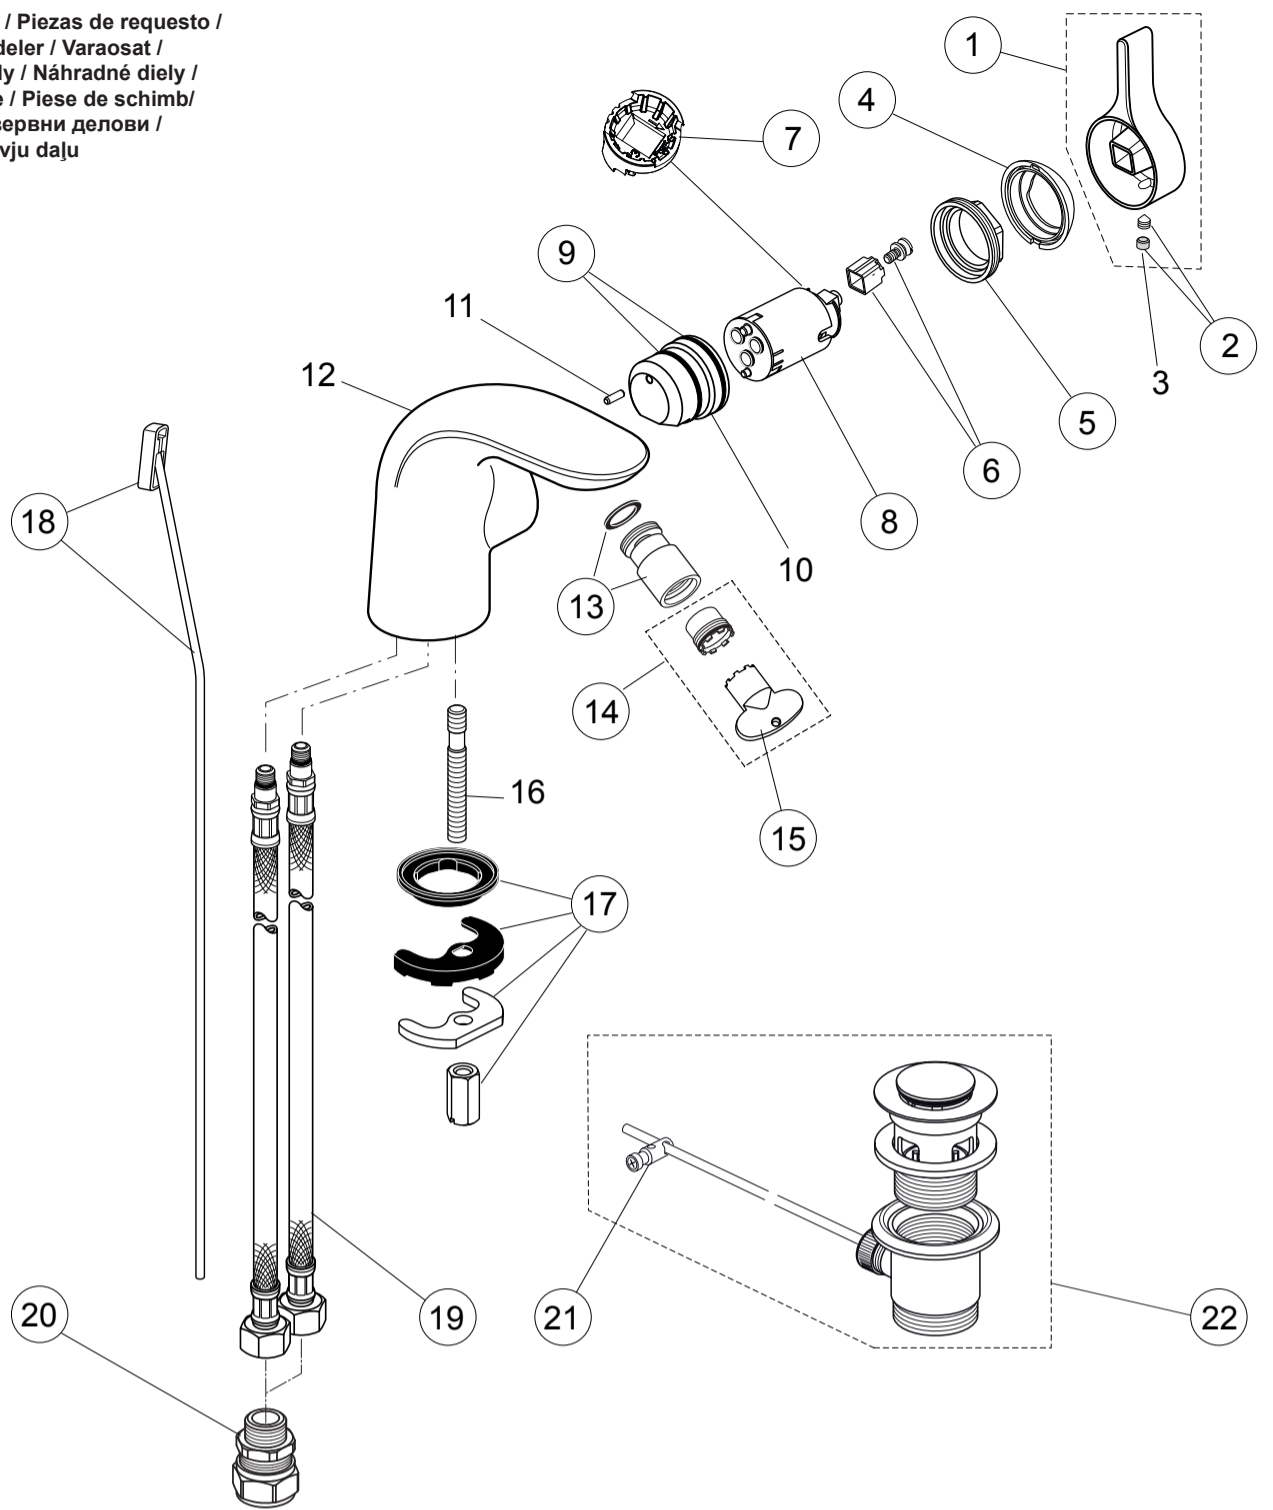

Pos.	Part No.
1	A 860 963 AA
2	A 962 041 NU
3	A 963 751 NU
4	F 960 975 AA
5	B 961 087 NU
6	B 961 086 NU
7	B 961 088 NU
8	F 960 855 NU
9	A 961 667 NU
13	A 962 385 AA
14	A 960 197 NU
15	A 960 196 NU
17	A 964 520 NU
18	F 960 976 AA
19	A 962 370 NU
20	B 960 845 NU
21	A 963 404 NU
22	B 960 853 AA
22	F 961 048 AA

www.idealstandardinternational.com

	P	bar		MAX. 10		5		Q (3 bar)
	T	°C		MAX. 80		65		l/min
						40		5