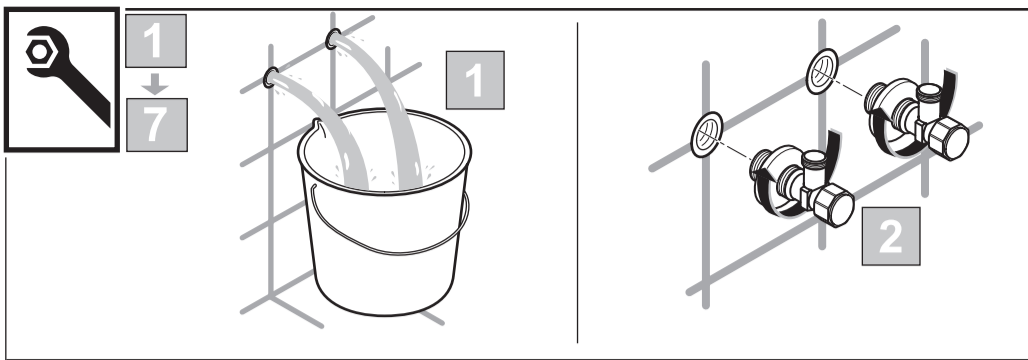

P	bar		MAX. 10		5		Q (3 bar)
	T	°C		MAX. 80		65		l/min
						40		5