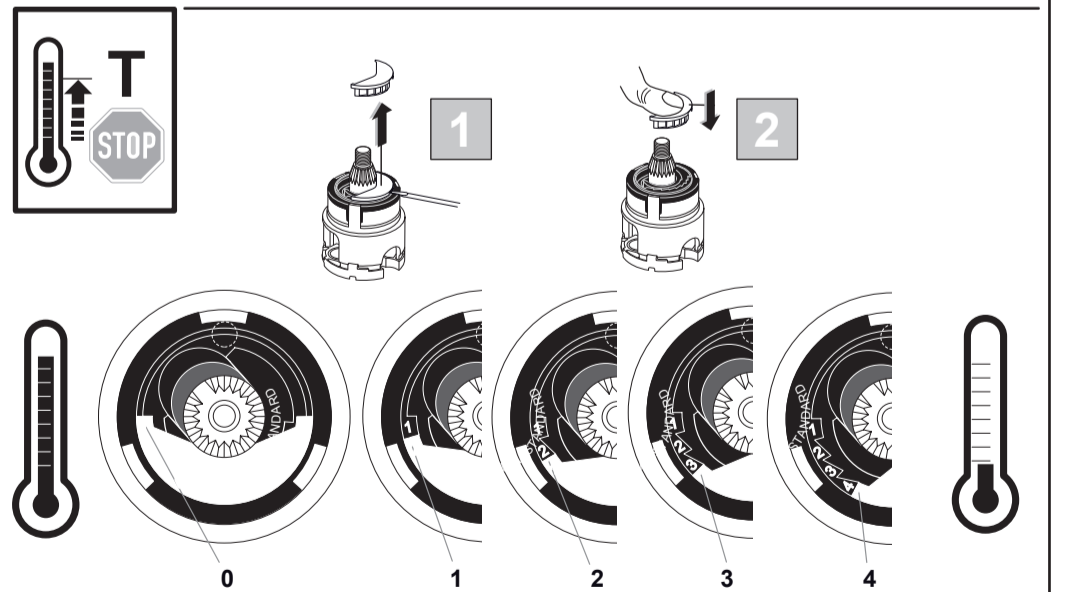

www.idealstandardinternational.com

	P bar	0,5	MAX. 10	5		Q (3 bar)
	T °C		MAX. 80	65		l/min 5