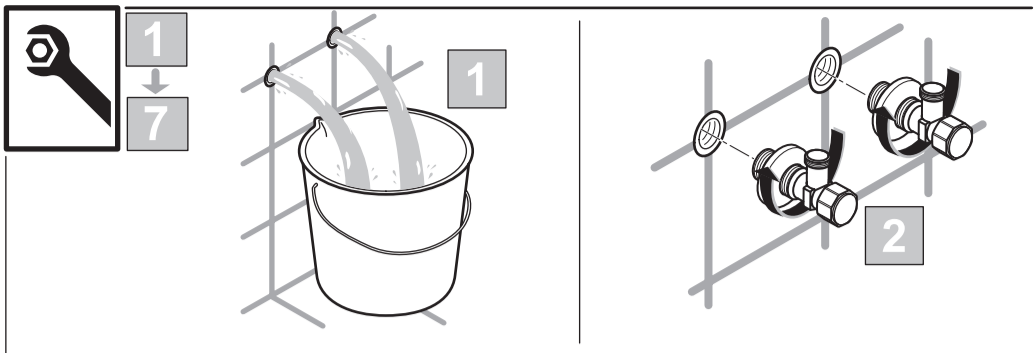

www.idealstandardinternational.com

	P bar	0,5	MAX. 10	5		Q (3 bar)
	T °C		MAX. 80	65		l/min 5