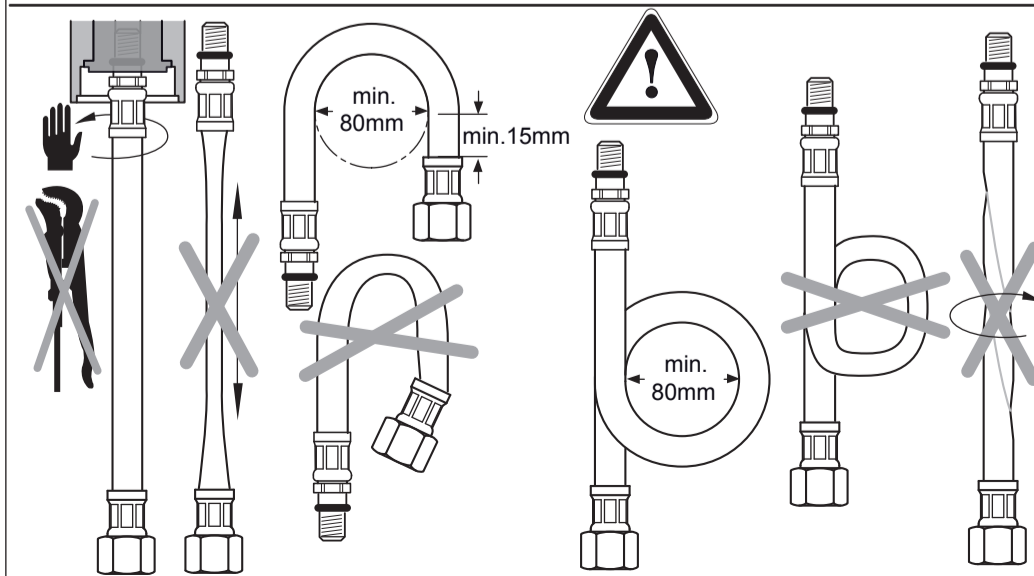

www.idealstandardinternational.com

	P bar	0,5	MAX. 10	5		Q (3 bar)
	T °C		MAX. 80	65		l/min 5