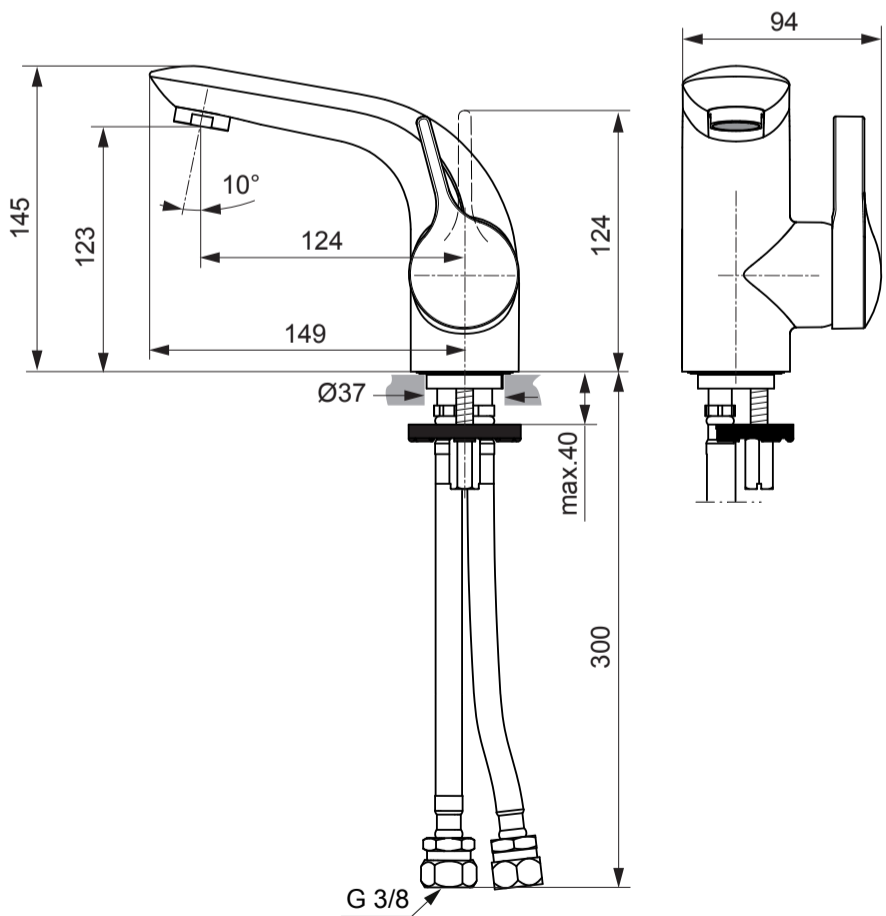

Pos.	Part No.
1	A 860 962 AA
2	A 963 667 NU
3	A 963 751 NU
4	A 961 485 AA
5	A 961 667 NU
6	N 960 019 AA
7	A 962 715 NU
8	A 963 372 NU
9	A 962 985 NU
11	A 962 080 AA
12	A 962 079 NU
14	A 960 001 NU
15	A 962 081 AA
16	A 962 082 NU
17	A 963 404 NU
18	A 961 230 AA

www.idealstandardinternational.com

	P bar	0,5	MAX. 10	5		Q (3 bar)
	T °C		MAX. 80	65		l/min 5