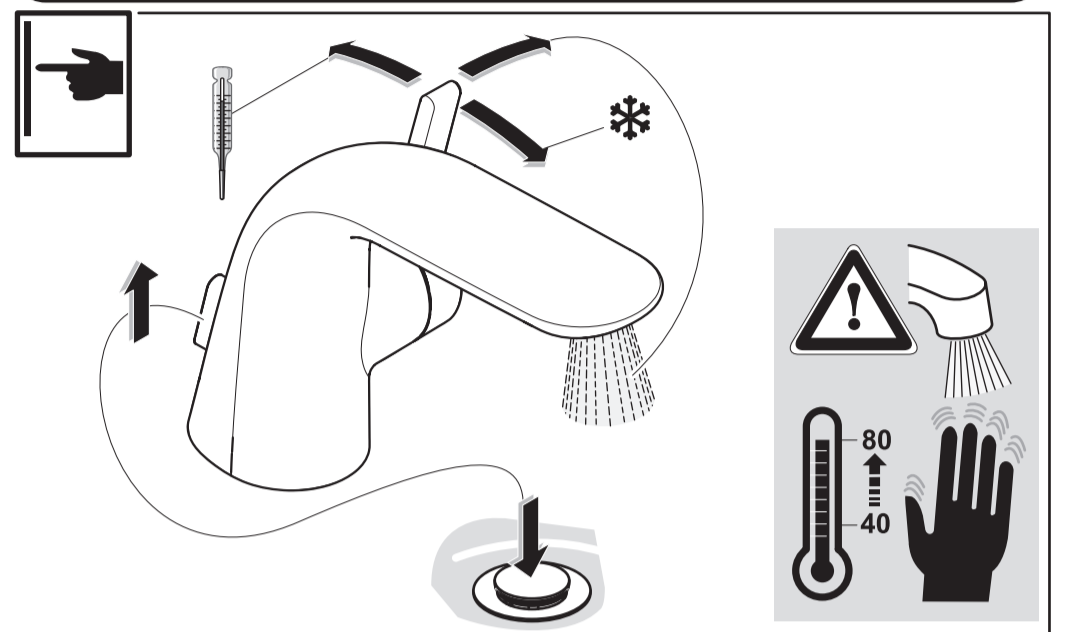

www.idealstandardinternational.com

	P bar	0,5	MAX. 10	5		Q (3 bar)
	T °C		MAX. 80	65		l/min 5