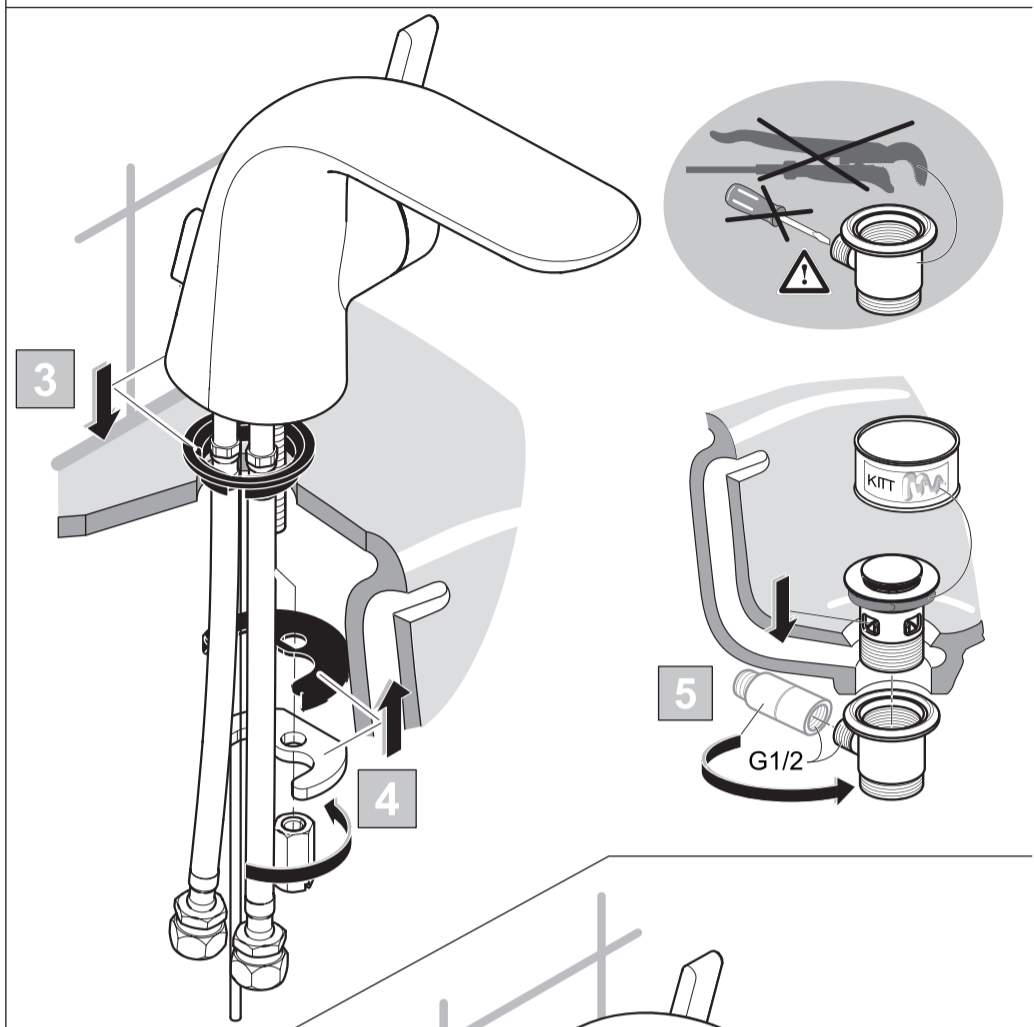

www.idealstandardinternational.com

	P bar	0,5	MAX. 10	5		Q (3 bar)
	T °C		MAX. 80	65		l/min 5