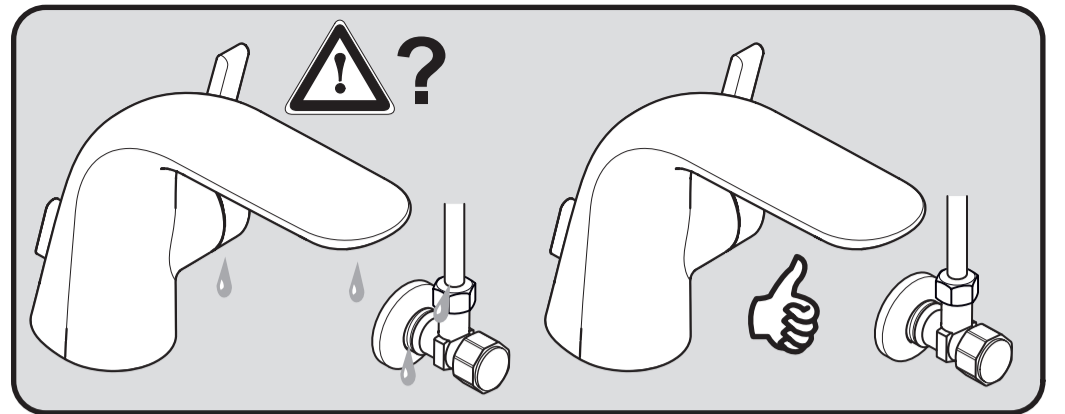

www.idealstandardinternational.com

	P bar	0,5	MAX. 10	5		Q (3 bar)
	T °C		MAX. 80	65		l/min 5