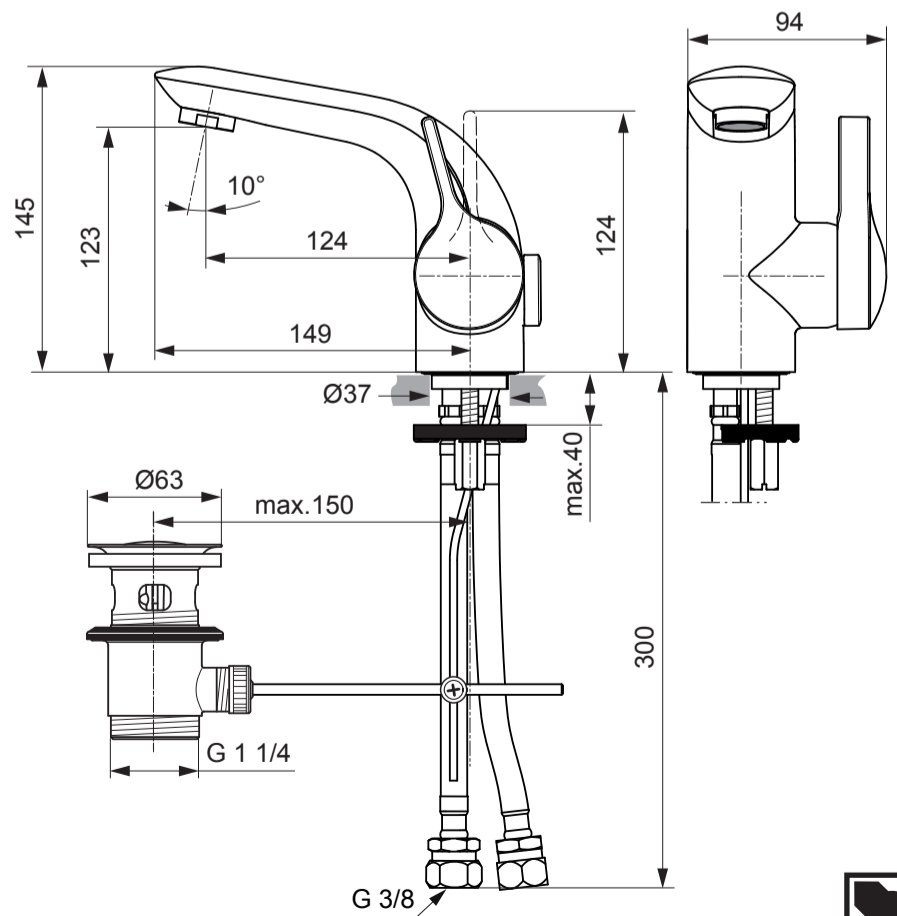

Spare Parts / Ersatzteile / Pièces de recharge / Pezzi di Ricambio / Piezas de requesto /
Parte de reposição / Reserveonderdelen / Reservdelar / Reservedeler / Varaosat /
Vraosat / Varahlutir / Ανταλλακτικά / Yedek Parçalar / Náhradní díly / Náhradné diely /
Nadomestni deli / Резервни части / Запчасти / Części Zapasowe / Piese de schimb /
Rendelhető alkatrészek / Запасні частини / Reservní deloví / Резервни делови /
Резервни делови / Atsarginių dalių / Tellitavad varuosad / Rezervnyu daju

Pos.	Part No.
1	A 860 962 AA
2	A 963 667 NU
3	A 963 751 NU
4	A 961 485 AA
5	A 961 667 NU
6	N 960 019 AA
7	A 962 715 NU
8	A 963 372 NU
9	A 962 985 NU
11	A 962 080 AA
12	A 962 079 NU
14	A 960 001 NU
15	A 962 081 AA
16	A 962 082 NU
17	A 963 404 NU
18	A 961 230 AA

sottini

Paglia
A 6493 .. A 6494 ..

0116 / A 868 019
(+ A 866 385)
Made in Germany

A 6493 ..

Ideal Standard International NV
Corporate Village - Gent Building
Da Vincilaan 2
1935 Zaventem
Belgium

www.idealstandardinternational.com