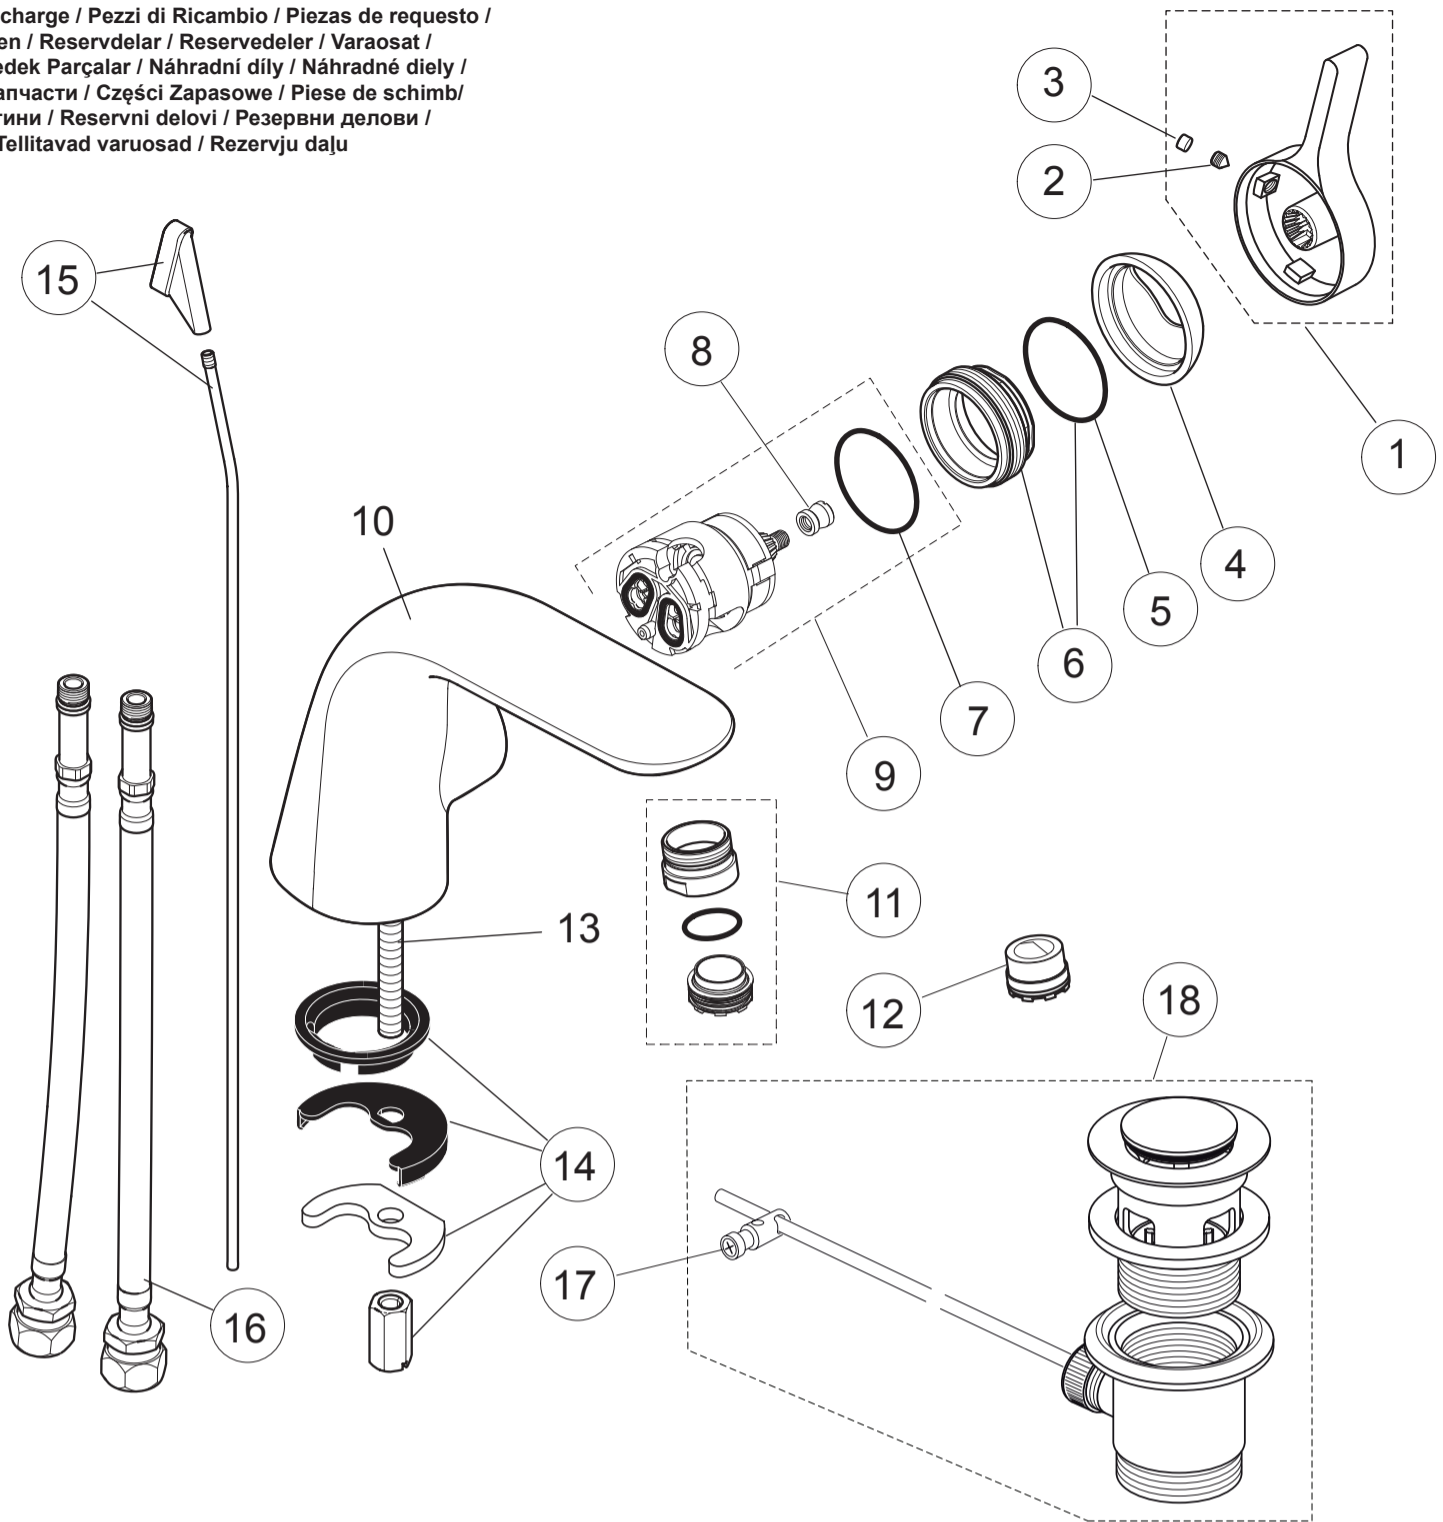

Pos.	Part No.
1	A 860 962 AA
2	A 963 667 NU
3	A 963 751 NU
4	A 961 485 AA
5	A 961 667 NU
6	N 960 019 AA
7	A 962 715 NU
8	A 963 372 NU
9	A 962 985 NU
11	A 962 080 AA
12	A 962 079 NU
14	A 960 001 NU
15	A 962 081 AA
16	A 962 082 NU
17	A 963 404 NU
18	A 961 230 AA

www.idealstandardinternational.com

	P bar	0,5	MAX. 10	5		Q (3 bar)
	T °C		MAX. 80	65		l/min 5