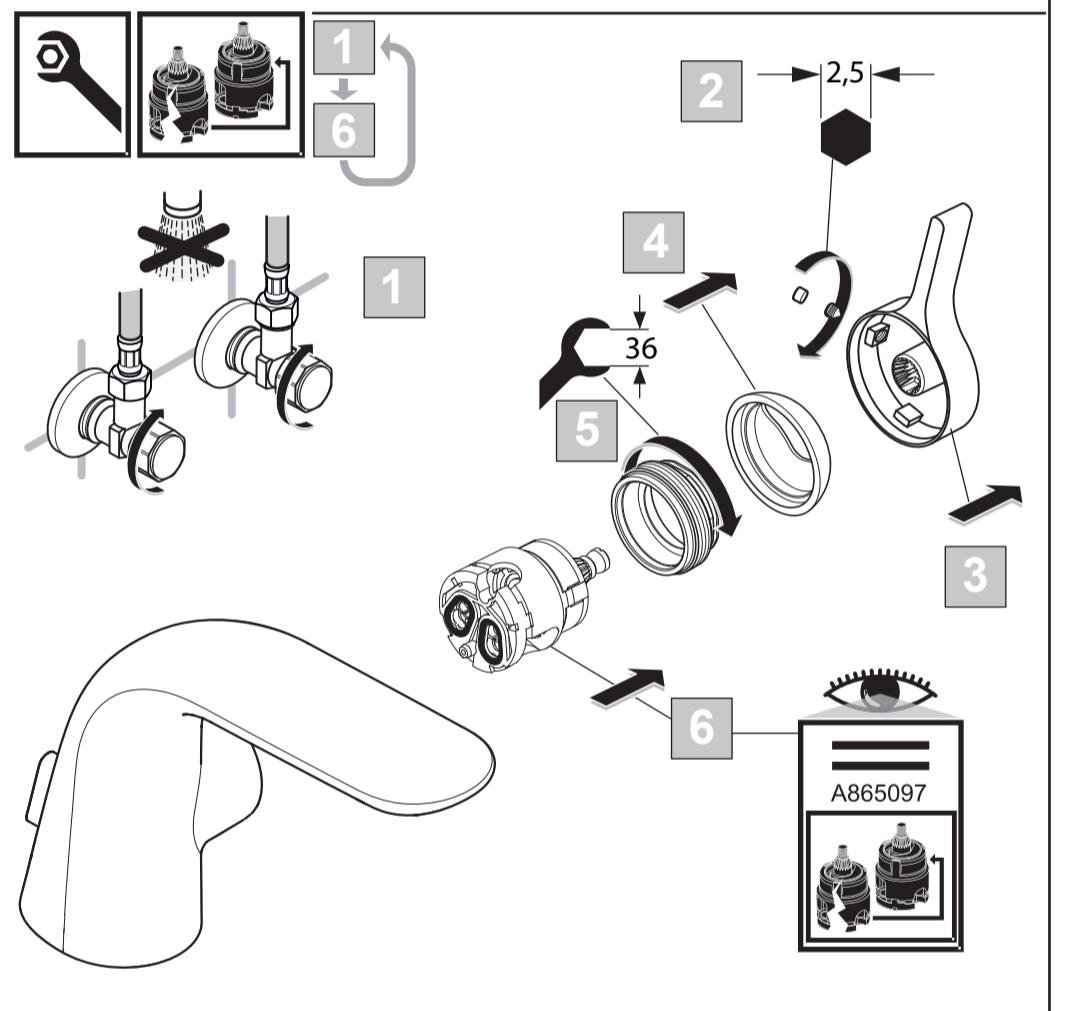

www.idealstandardinternational.com

	P bar	0,5	MAX. 10	5		Q (3 bar)
	T °C		MAX. 80	65		l/min 5