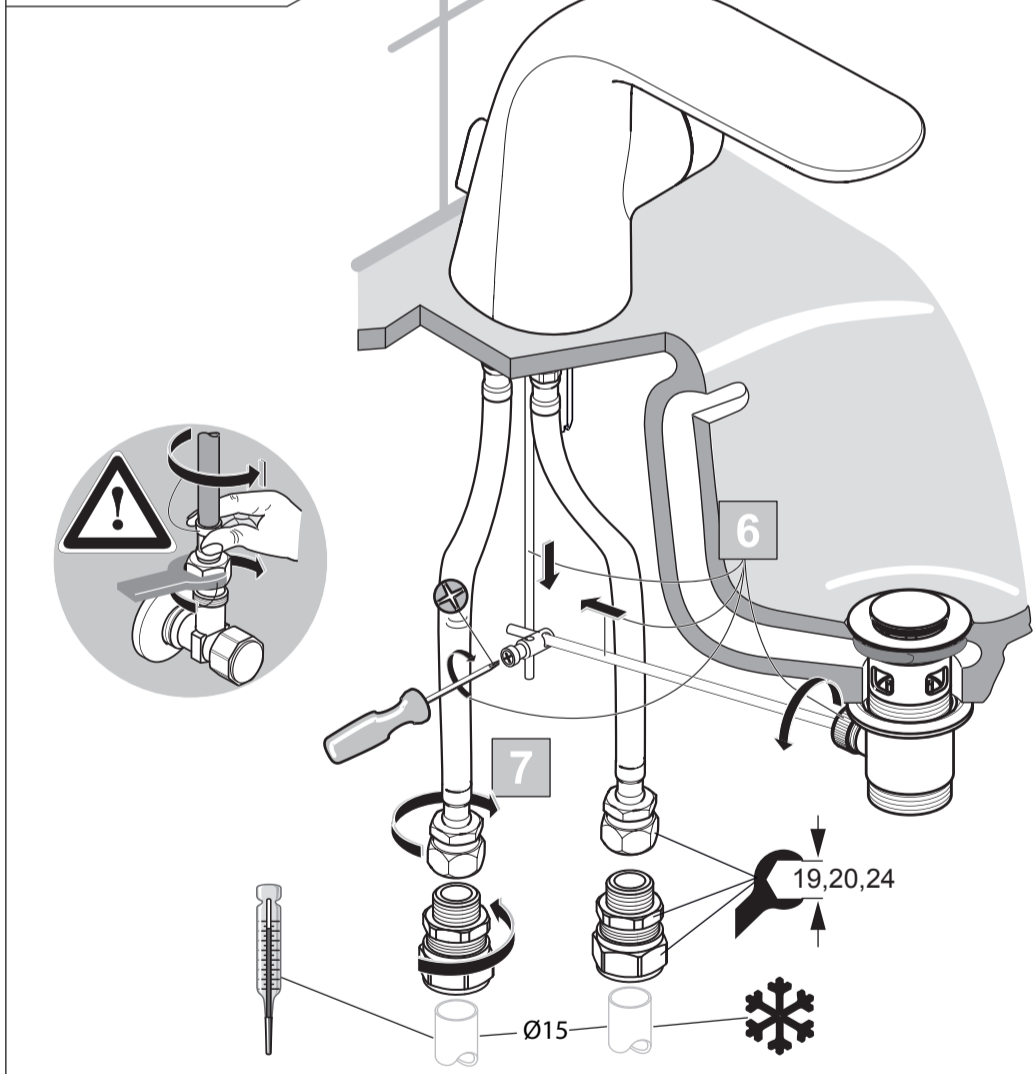

www.idealstandardinternational.com

	P bar	0,5	MAX. 10	5		Q (3 bar)
	T °C		MAX. 80	65		l/min 5