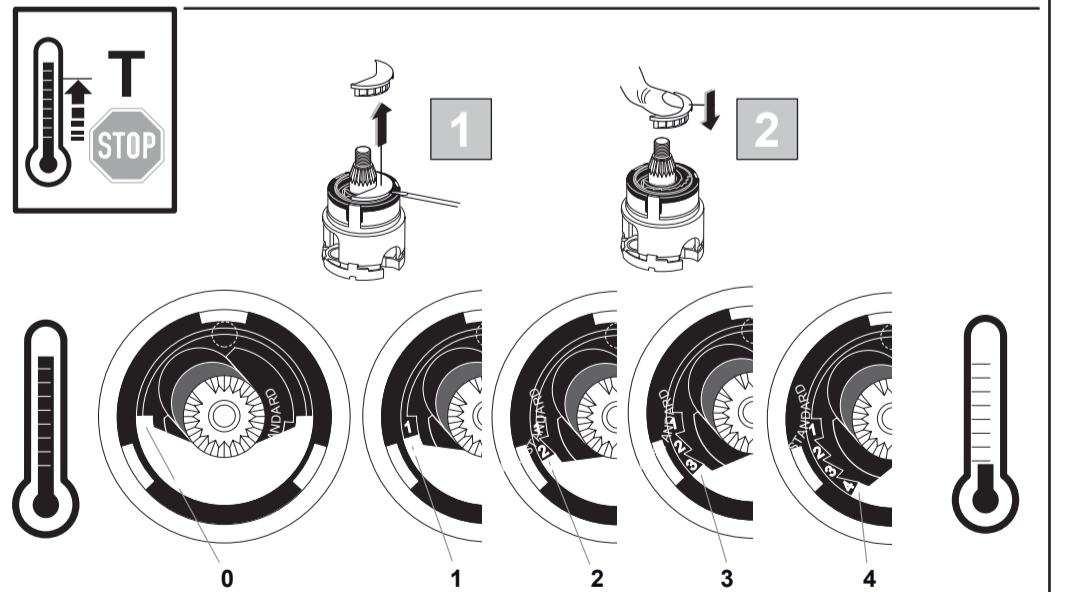

www.idealstandardinternational.com

	P bar		MAX. 10		5		Q (3 bar)
	T °C		MAX. 80		65		l/min
					40		5