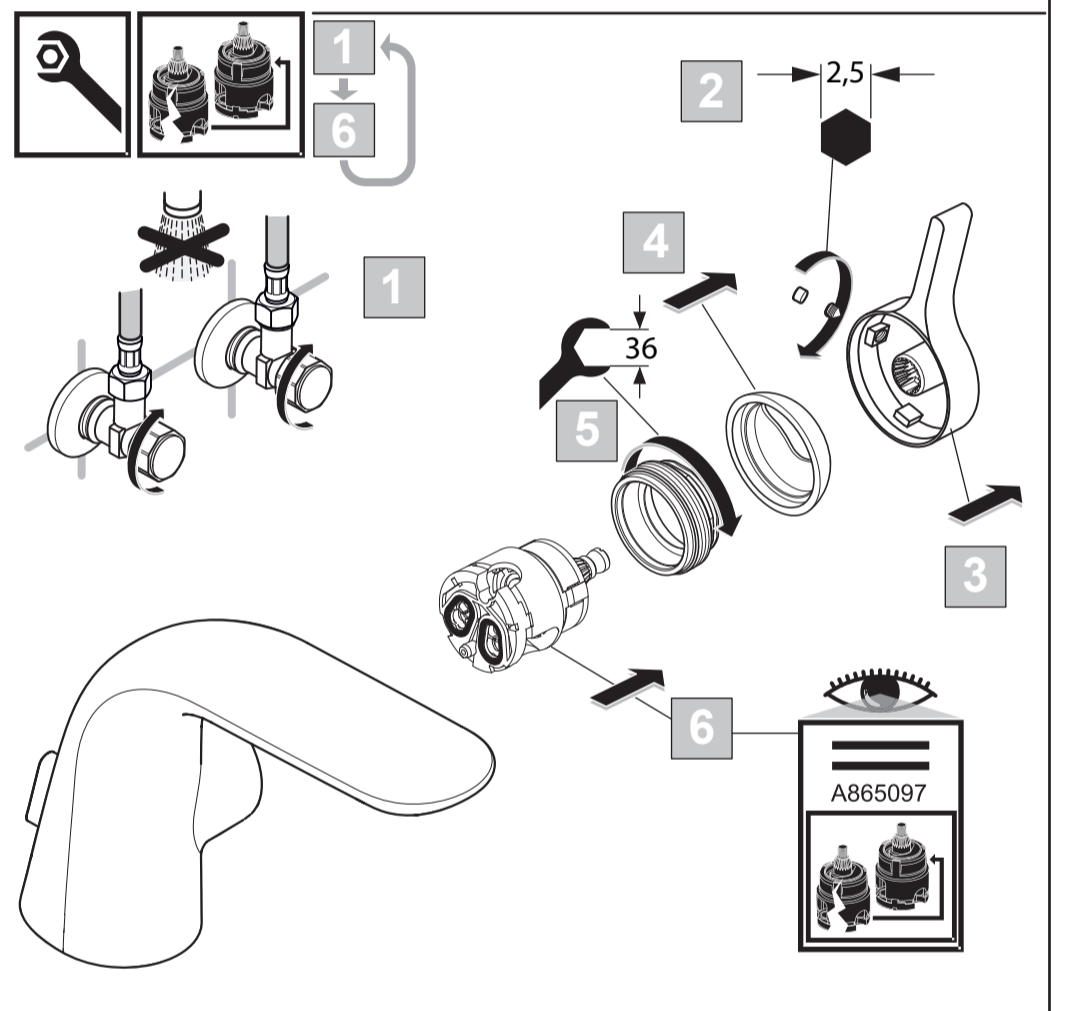

www.idealstandardinternational.com

	P bar		MAX. 10		5		Q (3 bar)
	T °C		MAX. 80		65		l/min
					40		5