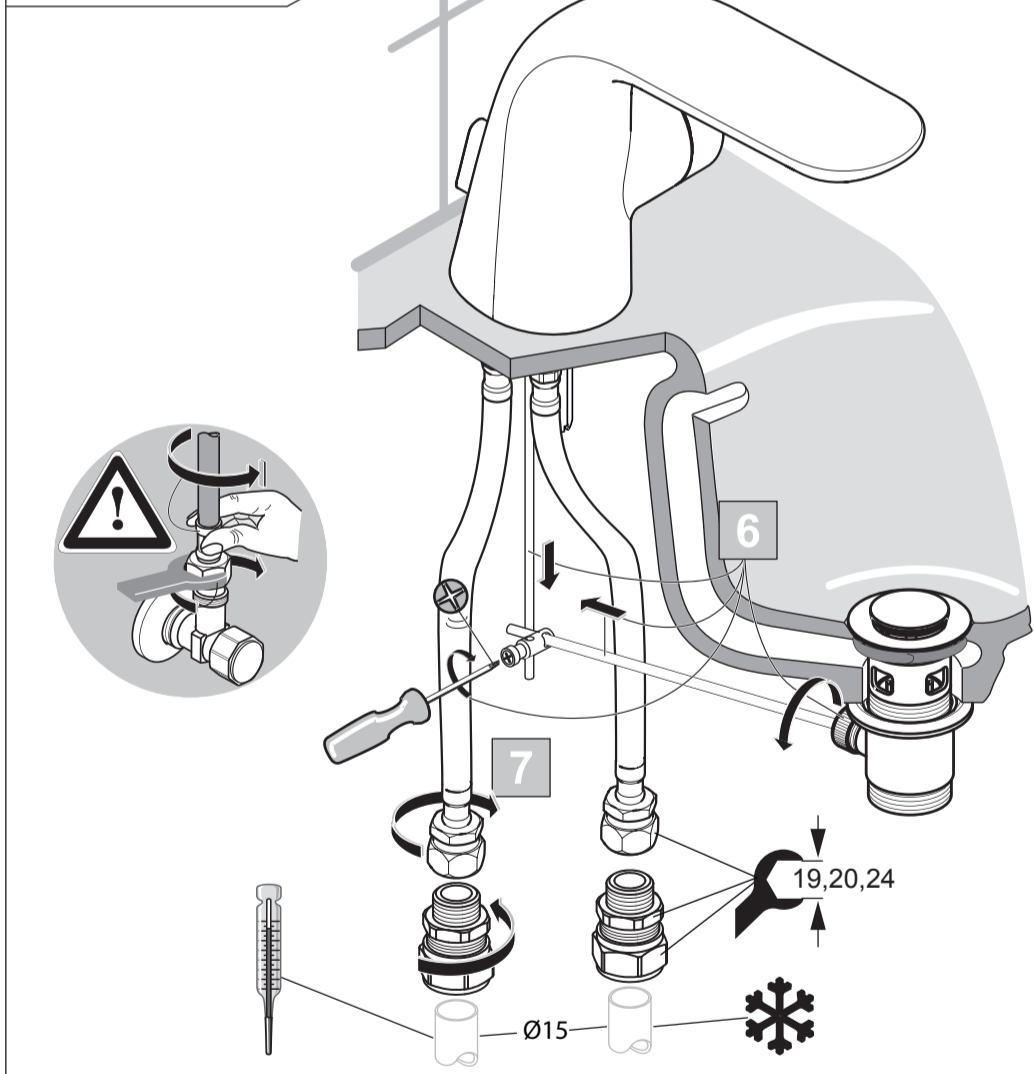

www.idealstandardinternational.com

	P bar		MAX. 10		5		Q (3 bar)
	T °C		MAX. 80		65		l/min
					40		5