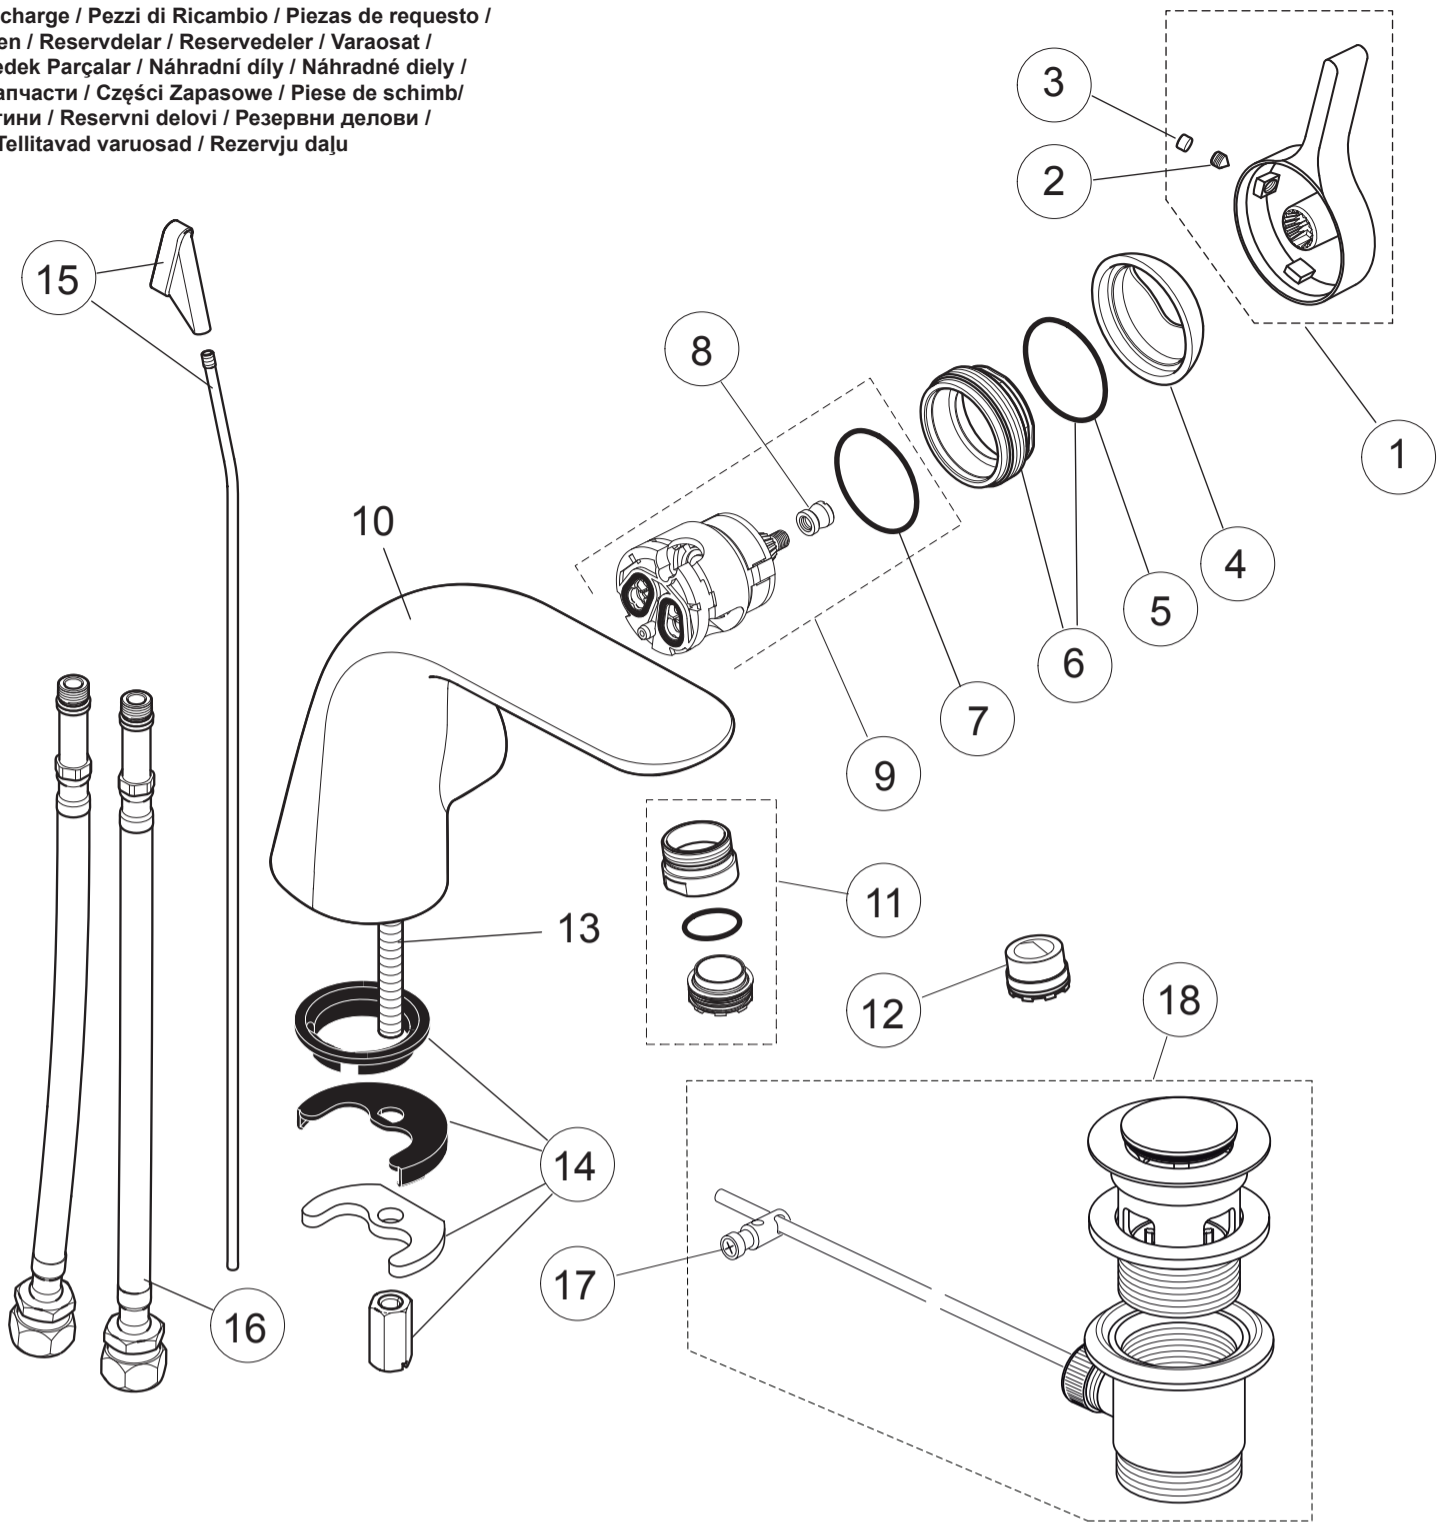

Pos.	Part No.
1	A 860 962 AA
2	A 963 667 NU
3	A 963 751 NU
4	A 961 485 AA
5	A 961 667 NU
6	N 960 019 AA
7	A 962 715 NU
8	A 963 372 NU
9	A 962 985 NU
11	A 962 080 AA
12	A 962 079 NU
14	A 960 001 NU
15	A 962 081 AA
16	A 962 082 NU
17	A 963 404 NU
18	A 961 230 AA

www.idealstandardinternational.com

	P bar		MAX. 10		5		Q (3 bar)
	T °C		MAX. 80		65		l/min
					40		5