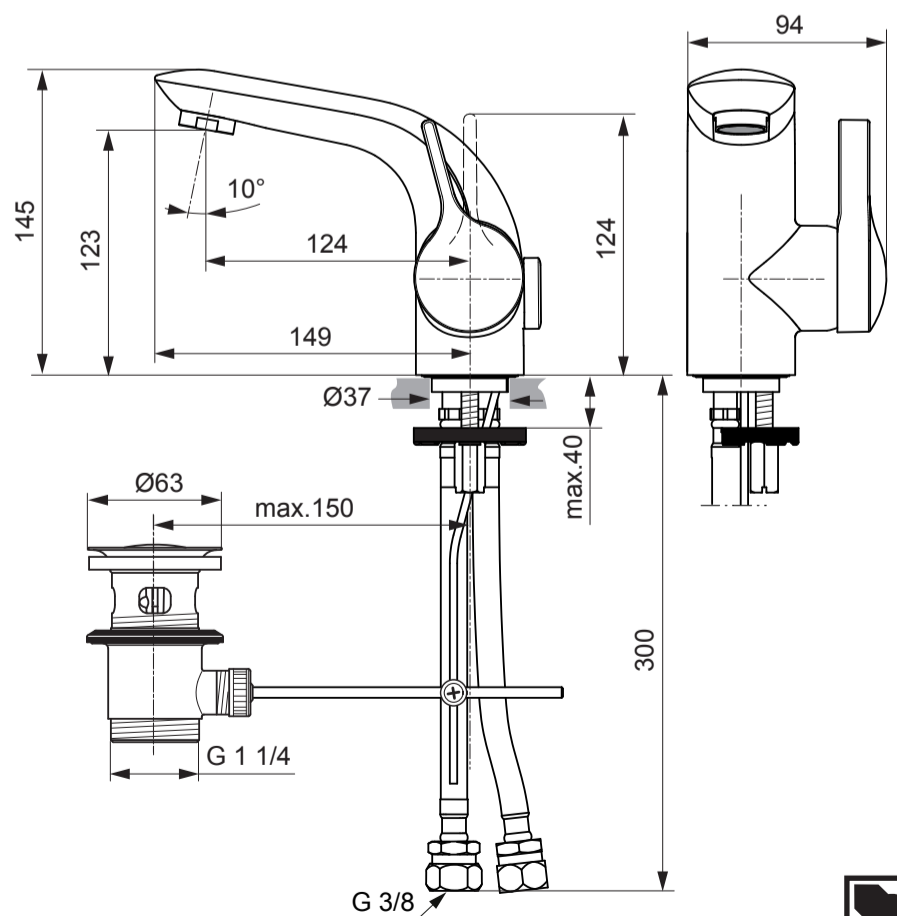

Spare Parts / Ersatzteile / Pièces de recharge / Pezzi di Ricambio / Piezas de requesto /
Parte de reposição / Reserveonderdelen / Reservdelar / Reservedeler / Varaosat /
Vraosat / Varahlutir / Ανταλλακτικά / Yedek Parçalar / Náhradní díly / Náhradné diely /
Nadomestni deli / Резервни части / Запчасти / Części Zapasowe / Piese de schimb /
Rendelhető alkatrészek / Запасні частини / Reservní deloví / Резервни делови /
Резервни делови / Atsarginių dalių / Tellitavad varuosad / Rezervnyu daju

Pos.	Part No.
1	A 860 962 AA
2	A 963 667 NU
3	A 963 751 NU
4	A 961 485 AA
5	A 961 667 NU
6	N 960 019 AA
7	A 962 715 NU
8	A 963 372 NU
9	A 962 985 NU
11	A 962 080 AA
12	A 962 079 NU
14	A 960 001 NU
15	A 962 081 AA
16	A 962 082 NU
17	A 963 404 NU
18	A 961 230 AA

sottini

Paglia
A 6493 .. A 6494 ..

0116 / A 868 019
(+ A 866 385)
Made in Germany

A 6493 ..

Ideal Standard International NV
Corporate Village - Gent Building
Da Vincilaan 2
1935 Zaventem
Belgium

www.idealstandardinternational.com