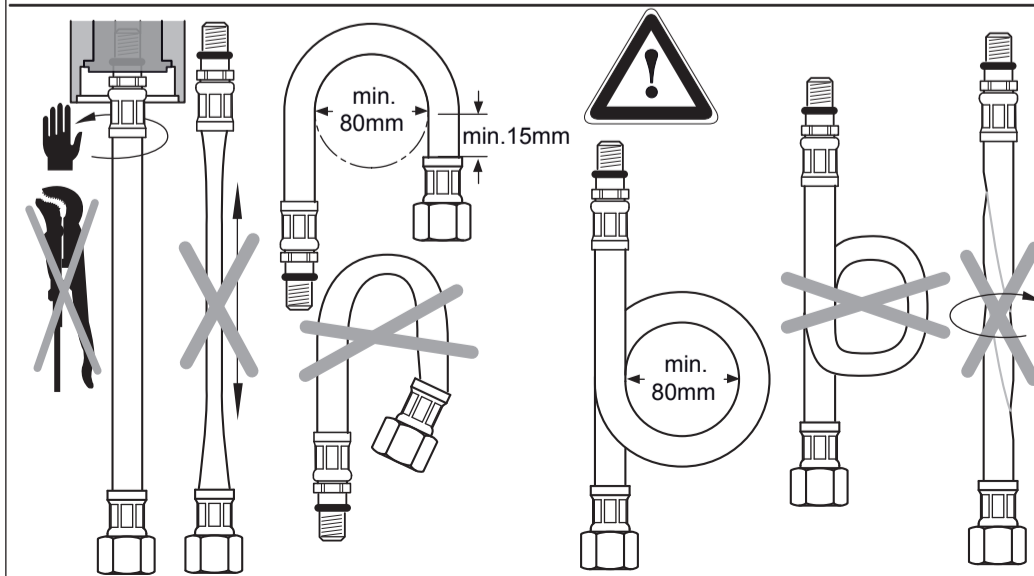

www.idealstandardinternational.com

	P bar		MAX. 10		5		Q (3 bar)
	T °C		MAX. 80		65		l/min
					40		5