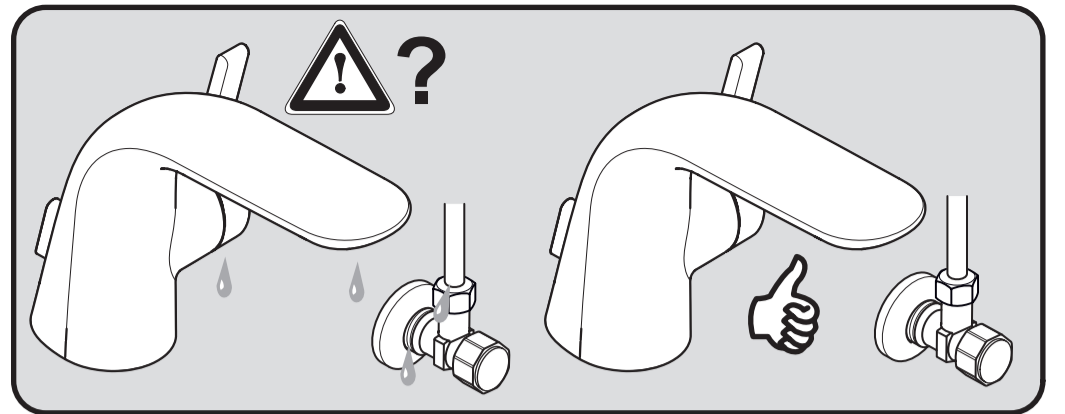

www.idealstandardinternational.com

	P bar		MAX. 10		5		Q (3 bar)
	T °C		MAX. 80		65		l/min
					40		5