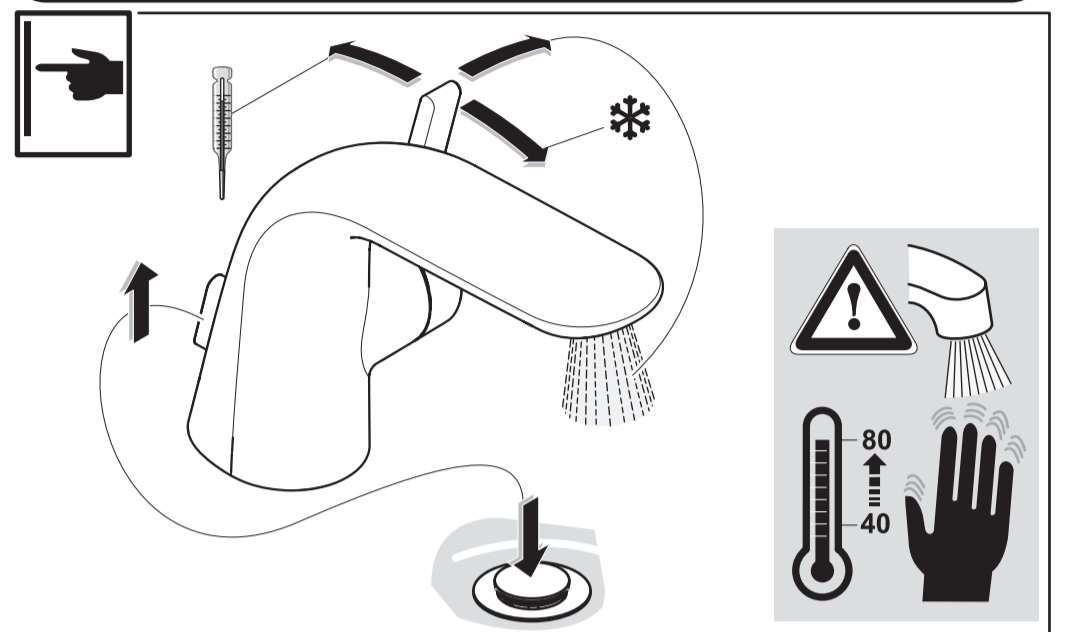

www.idealstandardinternational.com

	P bar		MAX. 10		5		Q (3 bar)
	T °C		MAX. 80		65		l/min
					40		5