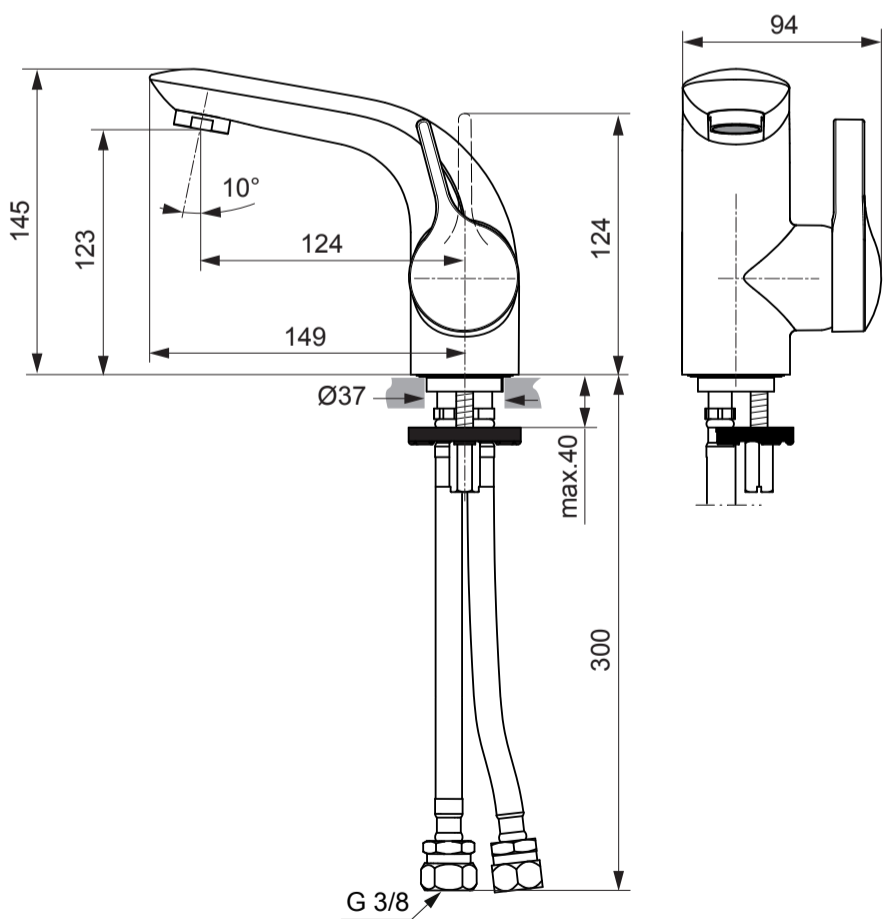

Pos.	Part No.
1	A 860 962 AA
2	A 963 667 NU
3	A 963 751 NU
4	A 961 485 AA
5	A 961 667 NU
6	N 960 019 AA
7	A 962 715 NU
8	A 963 372 NU
9	A 962 985 NU
11	A 962 080 AA
12	A 962 079 NU
14	A 960 001 NU
15	A 962 081 AA
16	A 962 082 NU
17	A 963 404 NU
18	A 961 230 AA

www.idealstandardinternational.com

	P bar		MAX. 10		5		Q (3 bar)
	T °C		MAX. 80		65		l/min
					40		5