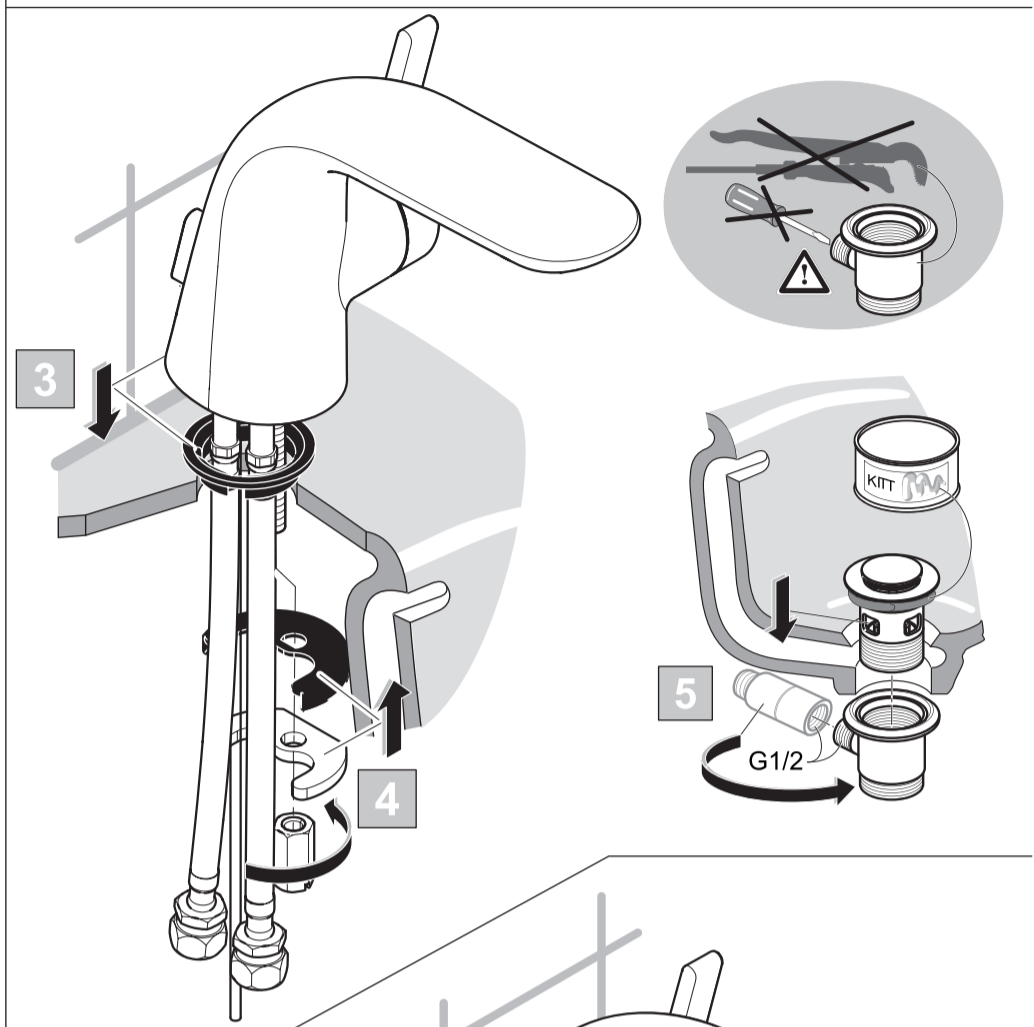

www.idealstandardinternational.com

	P bar		MAX. 10		5		Q (3 bar)
	T °C		MAX. 80		65		l/min
					40		5