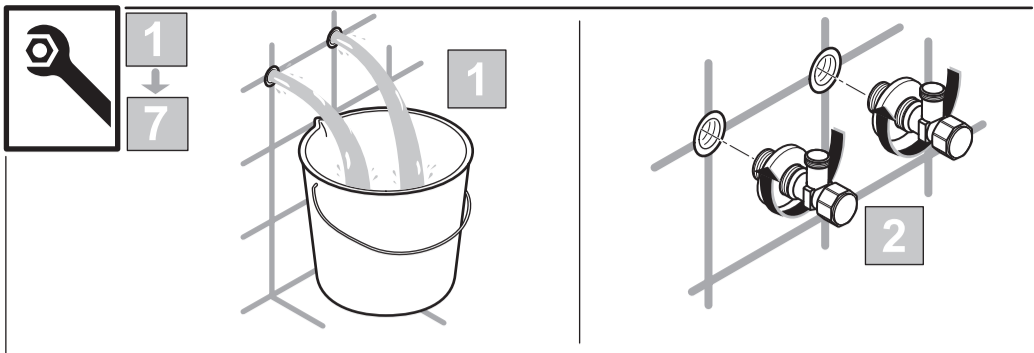

www.idealstandardinternational.com

	P bar		MAX. 10		5		Q (3 bar)
	T °C		MAX. 80		65		l/min
					40		5