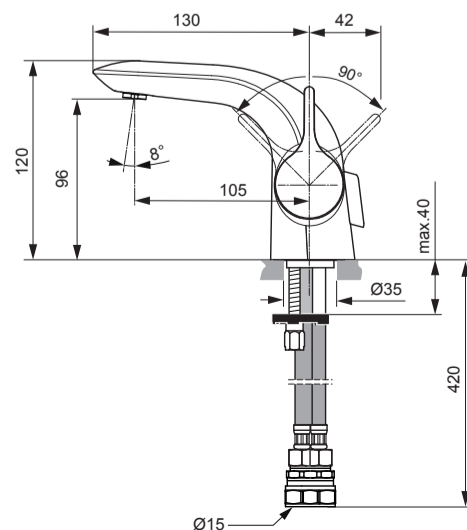

Pos.	Part No.
1	A 860 963 AA
2	A 962 041 NU
3	A 963 751 NU
4	F 960 975 AA
5	B 961 087 NU
6	B 961 086 NU
7	B 961 088 NU
8	F 960 855 NU
9	A 961 667 NU
13	A 962 075 AA
15	A 964 520 NU
16	F 960 976 AA
17	A 962 370 NU
18	A 963 404 NU
19	B 960 853 AA
20	B 960 845 NU
21	A 960 197 NU
22	A 960 196 NU

P	°C	°C	1	2	3	
			°C	°C	°C	
0,3 MPa 3 bar	50°C	13°C	50	44	39	35,5
	65°C	13°C	65	54,5	48	43,5
	75°C	13°C	75	64	55,5	50,5

PAGLIA

A 6491 .. A 6492 ..

sottini

0116 / A 868 057
(+ A 866 385)
Made in Germany

A6491