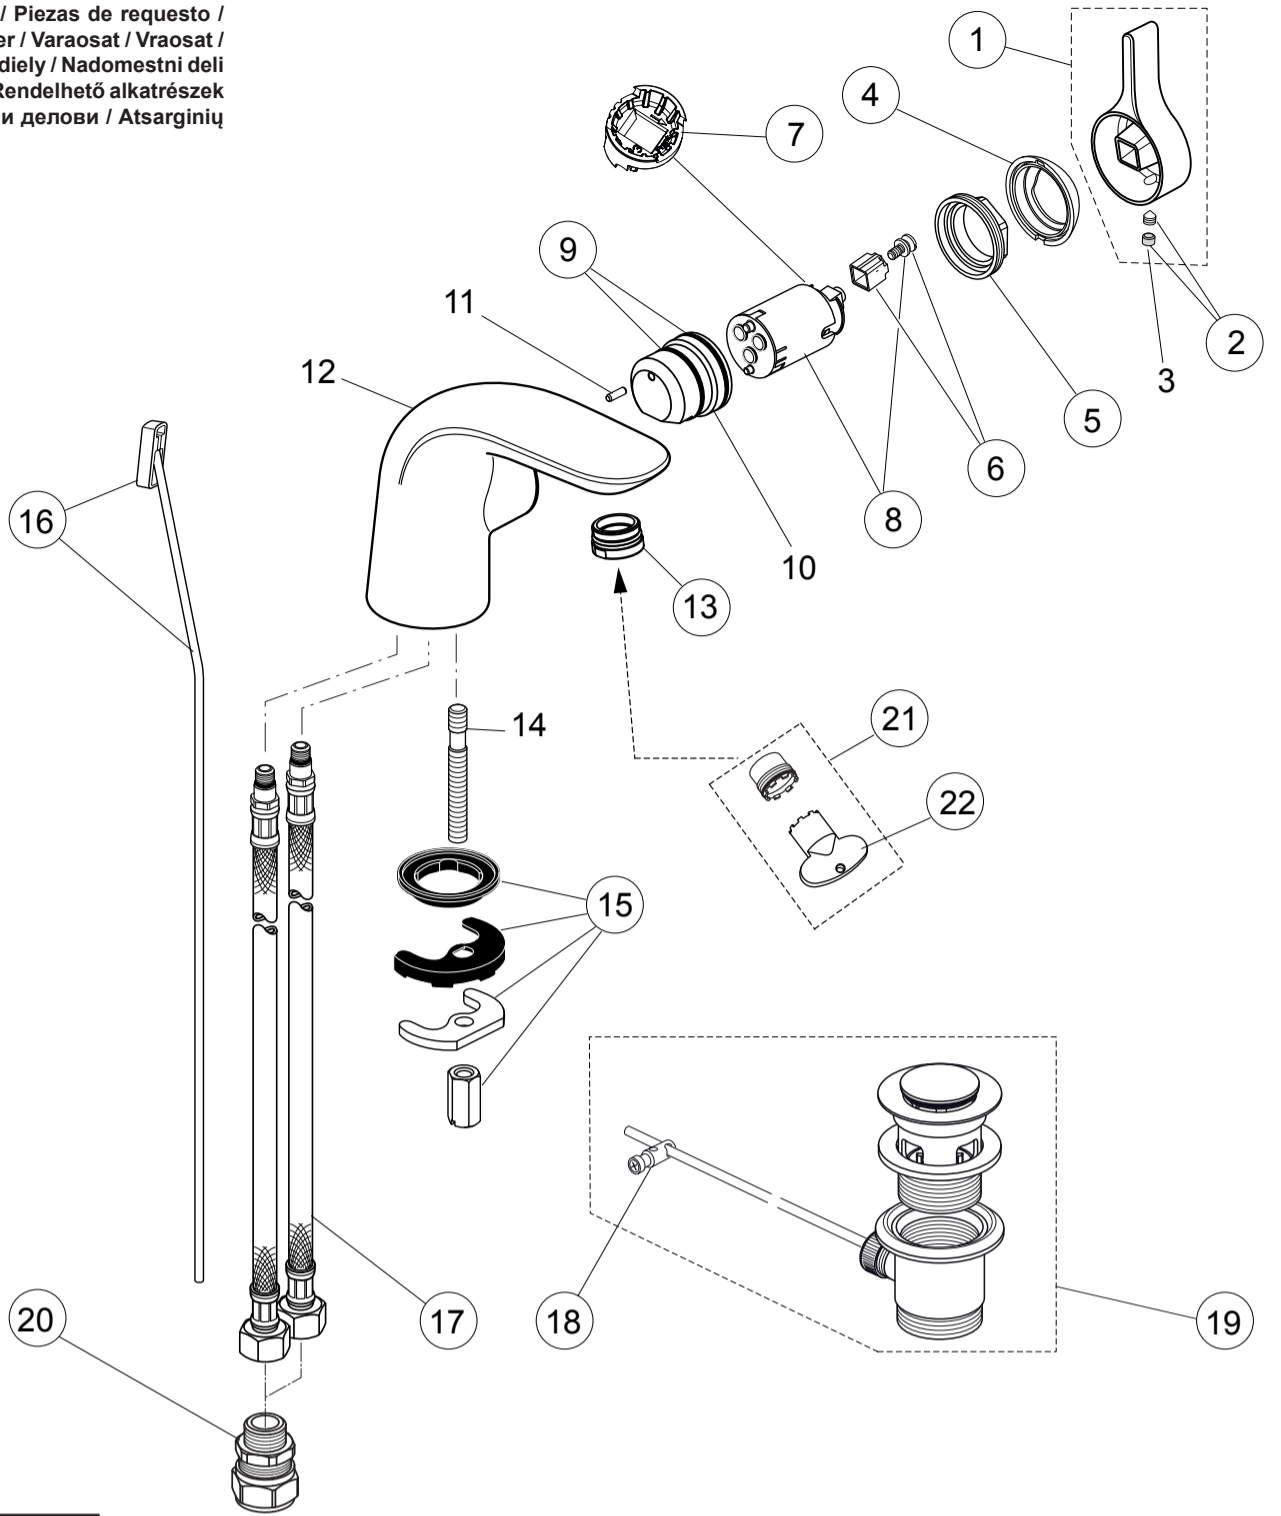

Pos.	Part No.
1	A 860 963 AA
2	A 962 041 NU
3	A 963 751 NU
4	F 960 975 AA
5	B 961 087 NU
6	B 961 086 NU
7	B 961 088 NU
8	F 960 855 NU
9	A 961 667 NU
13	A 962 075 AA
15	A 964 520 NU
16	F 960 976 AA
17	A 962 370 NU
18	A 963 404 NU
19	B 960 853 AA
20	B 960 845 NU
21	A 960 197 NU
22	A 960 196 NU

P	°C	°C	1	2	3	
			°C	°C	°C	
0,3 MPa 3 bar	50°C	13°C	50	44	39	35,5
	65°C	13°C	65	54,5	48	43,5
	75°C	13°C	75	64	55,5	50,5

PAGLIA

A 6491 .. A 6492 ..

sottini

0116 / A 868 057
(+ A 866 385)
Made in Germany

A6491