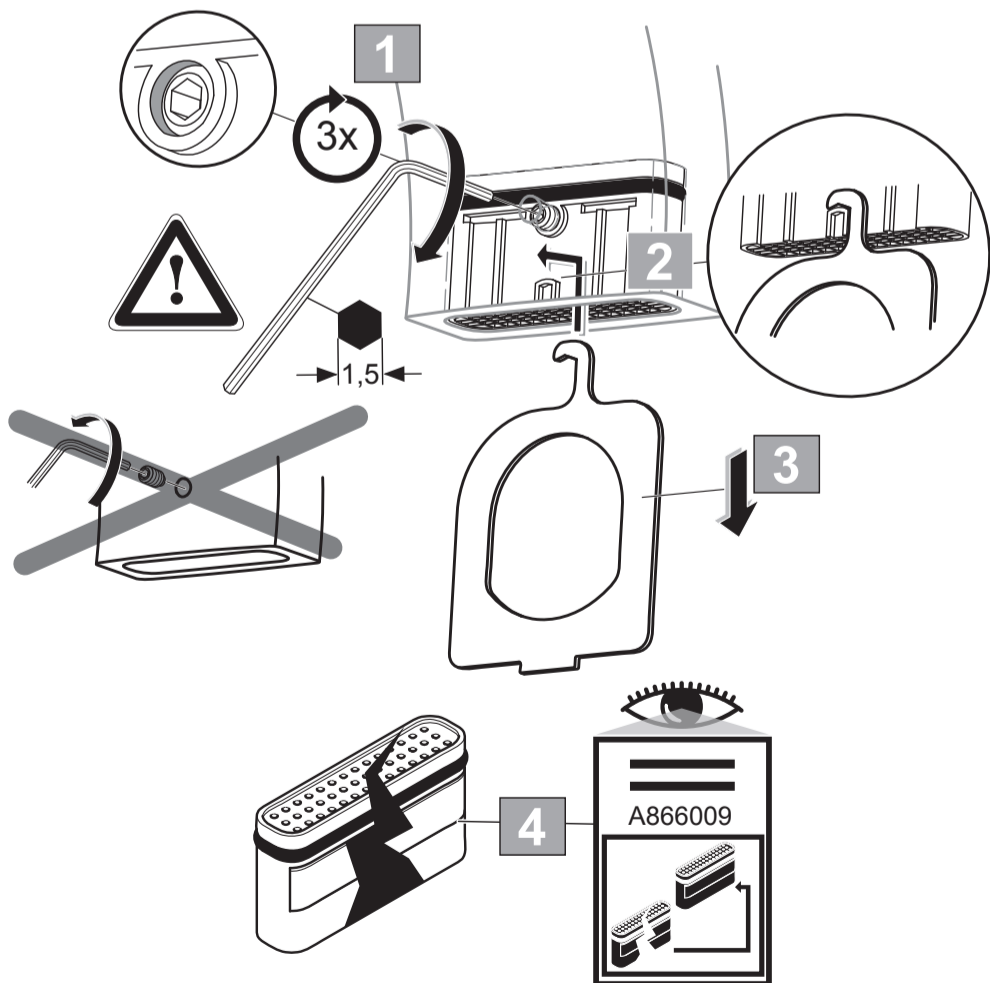

sottini

MELITO
A 6486 .. A 6487 ..

0116 / A 868 079
(+ A 866 385)
Made in Germany