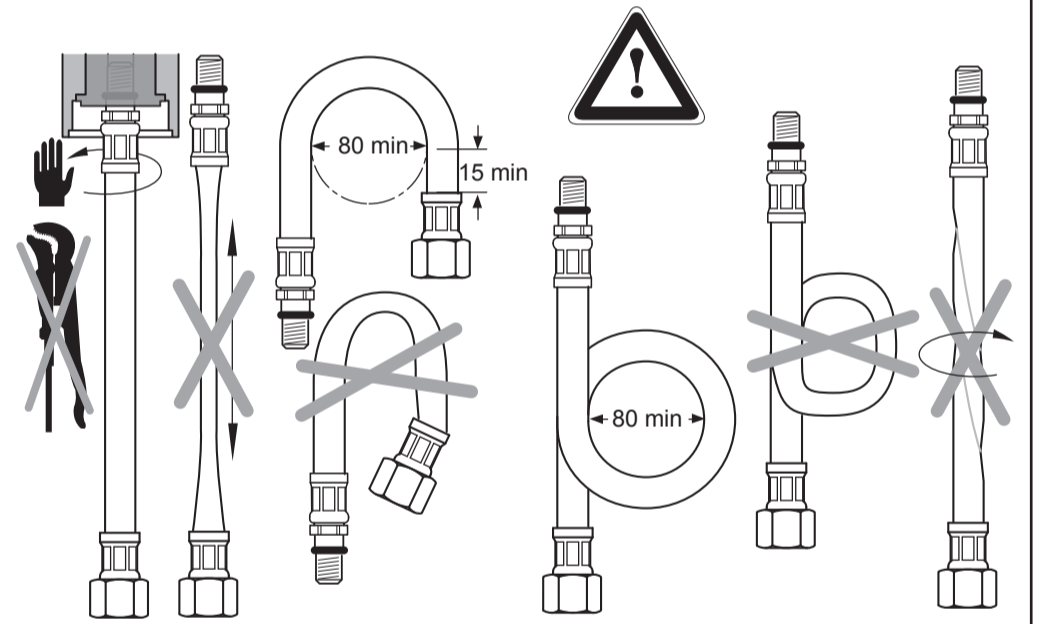

www.idealstandardinternational.com

	P	bar		MAX. 10			Q (3 bar)
	T	°C		MAX. 80			
							l/min 5