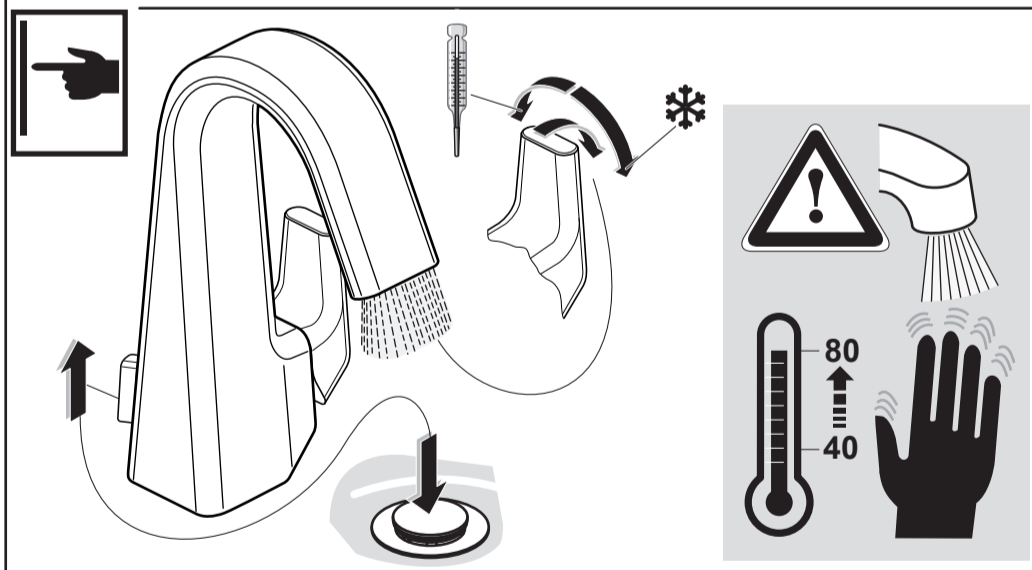

www.idealstandardinternational.com

	P	bar		MAX. 10			Q (3 bar)
	T	°C		MAX. 80			
							l/min 5