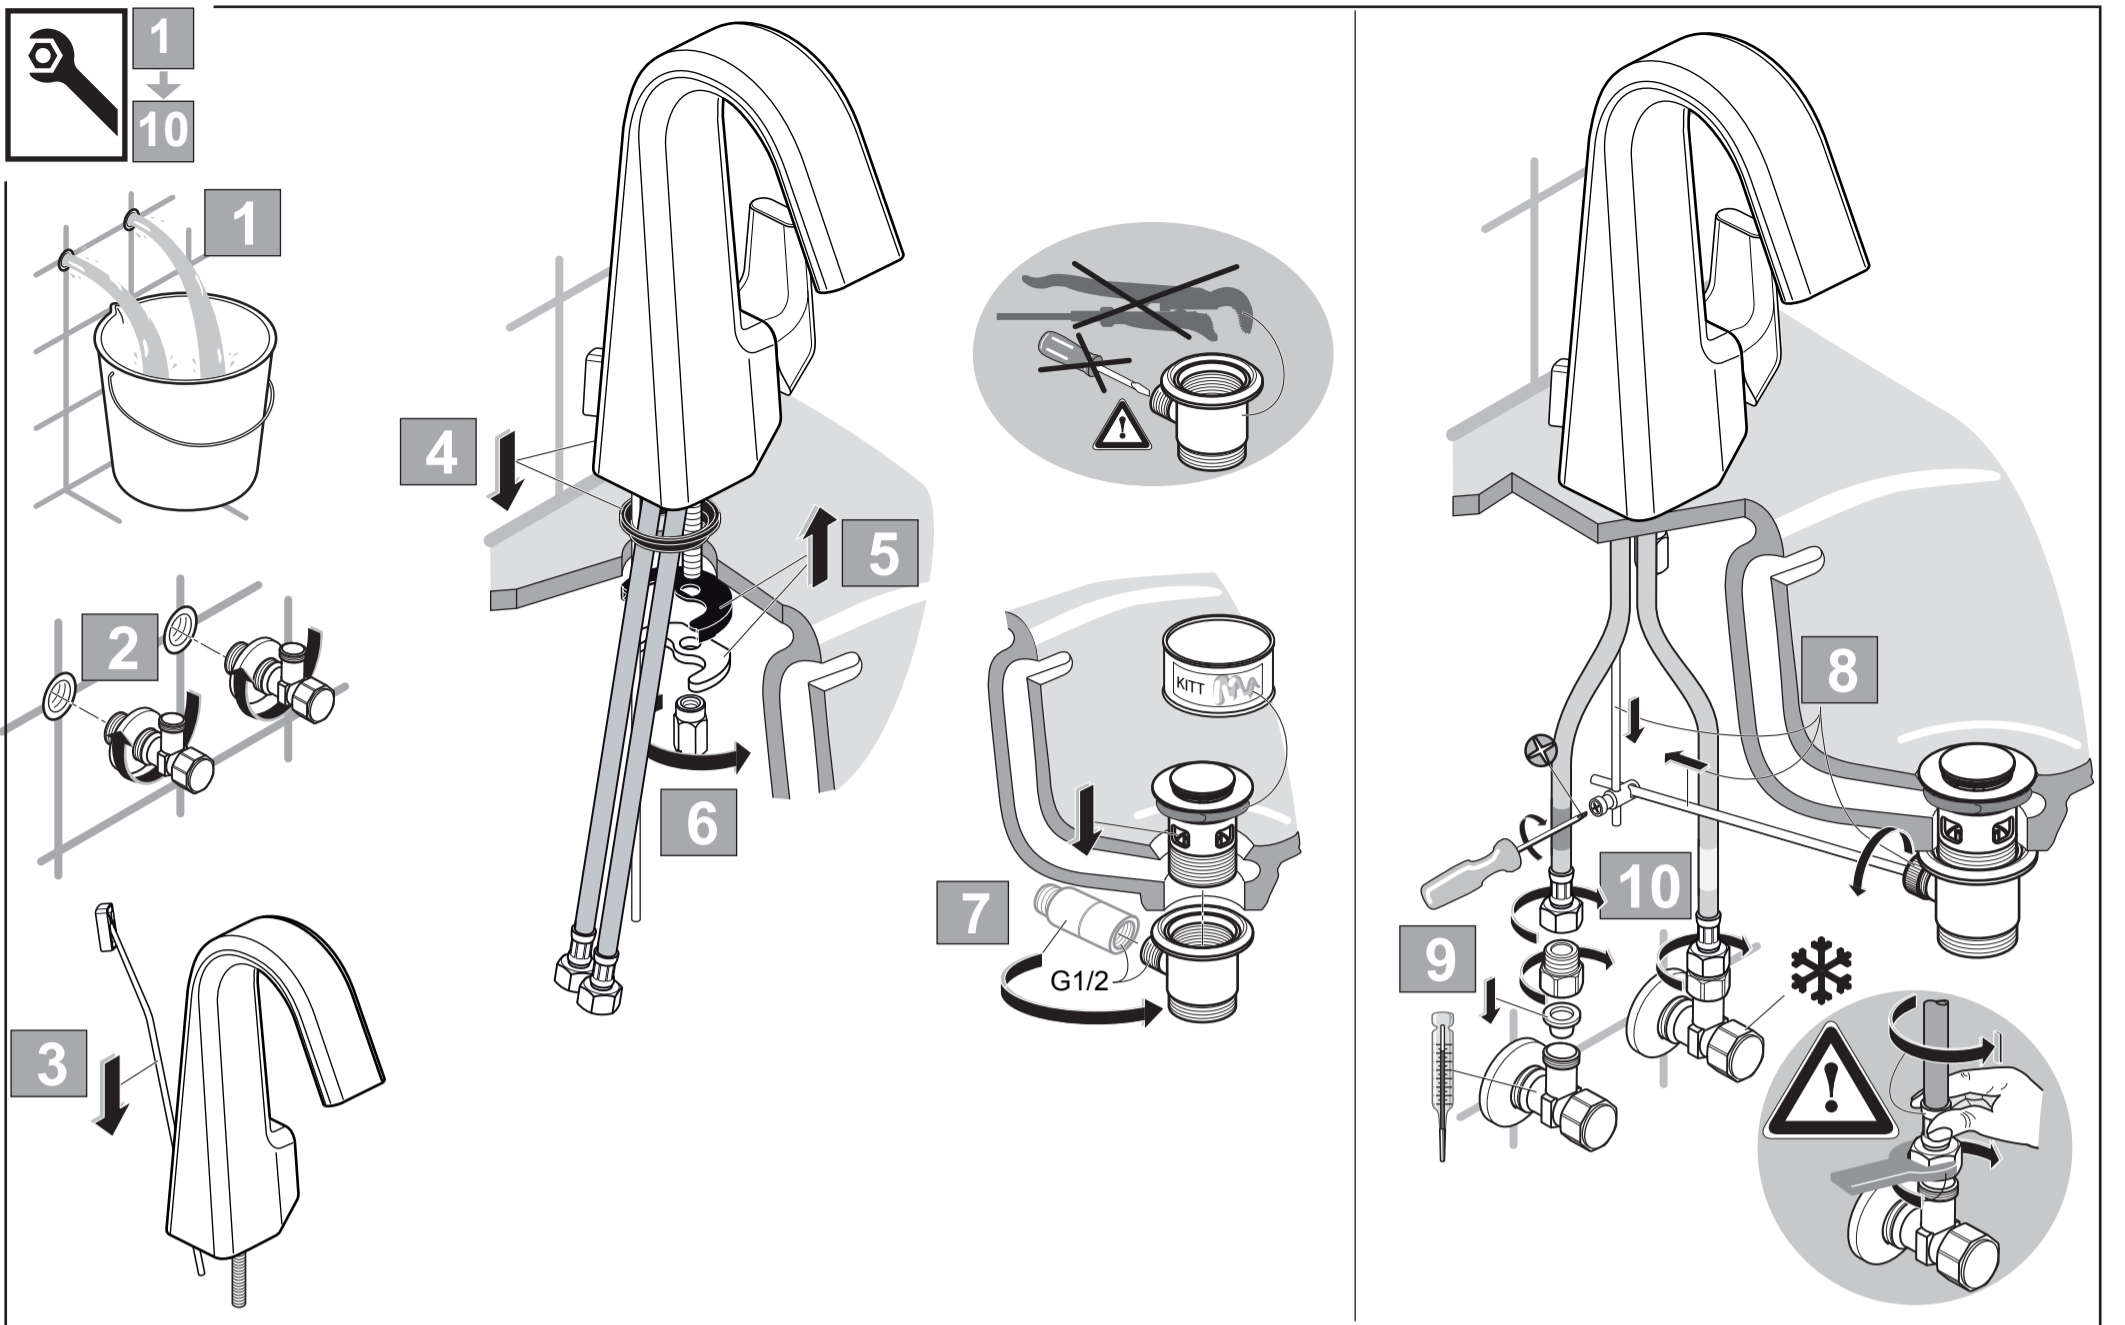

www.idealstandardinternational.com

	P	bar		MAX. 10			Q (3 bar)
	T	°C		MAX. 80			
							l/min 5