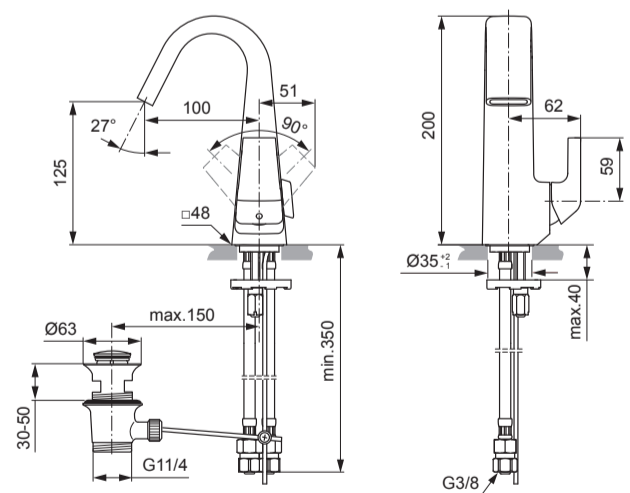

Pos.	Part No.
1	F 960 850 AA
2	A 860 603 NU
3	F 960 854 AA
5	A 960 230 NU
6	F 960 855 NU
7	F 960 856 NU
9	A 961 114 NU
10	A 962 294 NU
11	F 960 843 NU
15	B 960 432 NU
16	F 960 857 AA
17	A 962 370 NU
18	A 962 215 AA
19	A 961 172 NU
20	A 961 230 AA

	P	bar				
	T	°C				l/min
						5

sottini

MELITO
A 6486 .. A 6487 ..

0116 / A 868 079
 (+ A 866 385)
 Made in Germany

A 6486 ..

A 6487 ..

Ideal Standard International NV
 Corporate Village - Gent Building
 Da Vincilaan 2
 1935 Zaventem
 Belgium

www.idealstandardinternational.com

	P	bar		MAX. 10			Q (3 bar)
	T	°C		MAX. 80			
							l/min 5