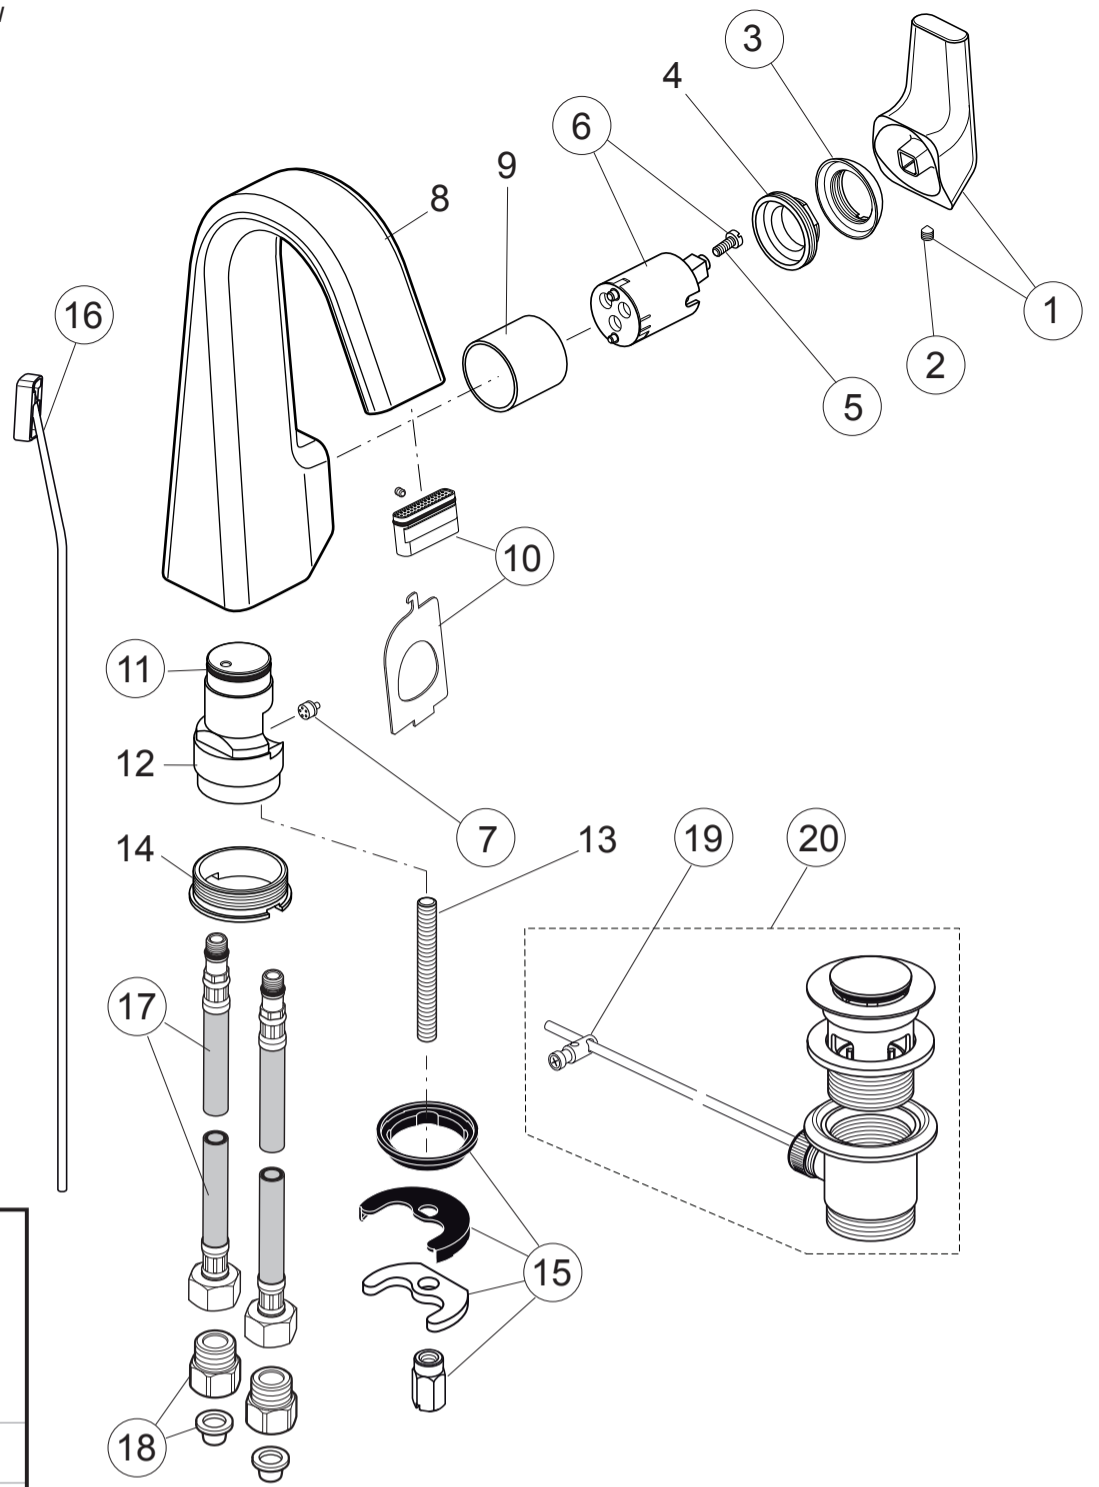

Pos.	Part No.
1	F 960 850 AA
2	A 860 603 NU
3	F 960 854 AA
5	A 960 230 NU
6	F 960 855 NU
7	F 960 856 NU
9	A 961 114 NU
10	A 962 294 NU
11	F 960 843 NU
15	B 960 432 NU
16	F 960 857 AA
17	A 962 370 NU
18	A 962 215 AA
19	A 961 172 NU
20	A 961 230 AA

	<b>P</b>	<b>bar</b>				
	<b>T</b>	<b>°C</b>				<b>l/min</b>
						<b>5</b>

sottini

**MELITO**  
**A 6486 .. A 6487 ..**

0116 / A 868 079  
 (+ A 866 385)  
 Made in Germany

**A 6486 ..**

**A 6487 ..**

Ideal Standard International NV  
 Corporate Village - Gent Building  
 Da Vincilaan 2  
 1935 Zaventem  
 Belgium

www.idealstandardinternational.com

	<b>P</b> bar	0,5		MAX. 10	1		<b>Q</b> (3 bar)
	<b>T</b> °C			MAX. 80			<b>l/min</b>
							5