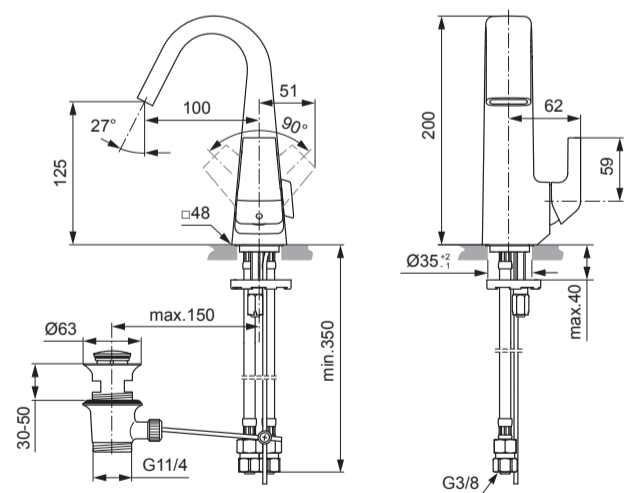

Pos.	Part No.
1	F 960 850 AA
2	A 860 603 NU
3	F 960 854 AA
5	A 960 230 NU
6	F 960 855 NU
7	F 960 856 NU
9	A 961 114 NU
10	A 962 294 NU
11	F 960 843 NU
15	B 960 432 NU
16	F 960 857 AA
17	A 962 370 NU
18	A 962 215 AA
19	A 961 172 NU
20	A 961 230 AA

	<b>P</b>	<b>bar</b>				
	<b>T</b>	<b>°C</b>				<b>l/min</b>
						<b>5</b>

sottini

**MELITO**  
**A 6486 .. A 6487 ..**

0116 / A 868 079  
 (+ A 866 385)  
 Made in Germany

**A 6486 ..**

**A 6487 ..**

Ideal Standard International NV  
 Corporate Village - Gent Building  
 Da Vincilaan 2  
 1935 Zaventem  
 Belgium

www.idealstandardinternational.com

	<b>P</b> bar	0,5		MAX. 10	1		<b>Q</b> (3 bar)
	<b>T</b> °C			MAX. 80			<b>l/min</b>
							5