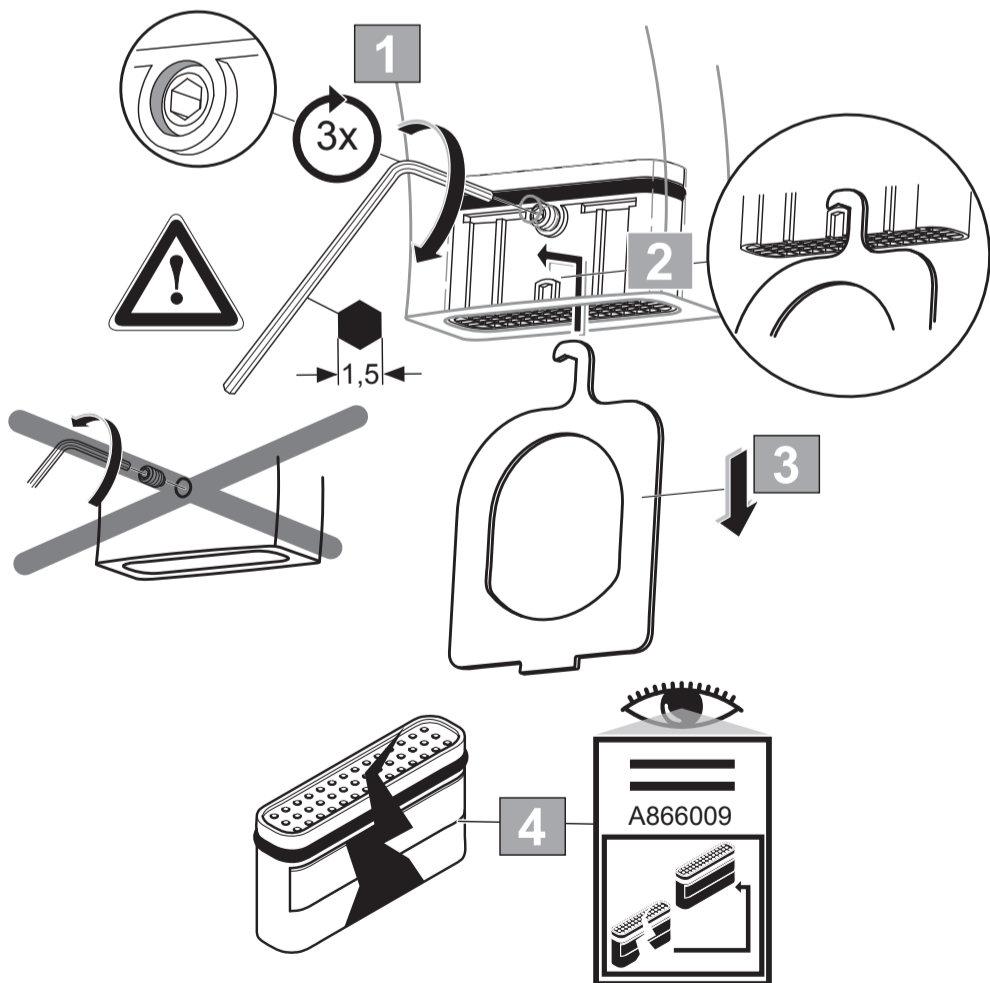

Spare Parts / Ersatzteile / Pièces de recharge / Pezzi di Ricambio / Piezas de requesto /  
 Parte de reposição / Reserveonderdelen / Reservdelar / Reservedeler / Varaosat /  
 Vraosat / Varahlutir / Ανταλλακτικά / Yedek Parçalar / Náhradní díly / Náhradné diely /  
 Nadomestni deli / Резервни части / Запчасти / Części Zapasowe / Piese de schimb  
 / Rendelhető alkatrészek / Зпасні частини / Reservni delovi / Резервни делови /  
 Резервни делови / Atsarginių dalių / Tellitavad varuosad / Rezervju daļi

Pos.	Part No.
1	F 960 850 AA
2	A 860 603 NU
3	F 960 854 AA
5	A 960 230 NU
6	F 960 855 NU
7	F 960 856 NU
9	A 961 114 NU
10	A 962 294 NU
11	F 960 843 NU
15	B 960 432 NU
16	F 960 857 AA
17	A 962 370 NU
18	A 962 215 AA
19	A 961 172 NU
20	A 961 230 AA

	<b>P</b>	<b>bar</b>				
	<b>T</b>	<b>°C</b>				<b>l/min</b>
						<b>5</b>

sottini

**MELITO**  
**A 6486 .. A 6487 ..**

0116 / A 868 079  
 (+ A 866 385)  
 Made in Germany

**A 6486 ..**

**A 6487 ..**

Ideal Standard International NV  
 Corporate Village - Gent Building  
 Da Vincilaan 2  
 1935 Zaventem  
 Belgium

www.idealstandardinternational.com

	<b>P</b> bar	0,5		MAX. 10	1		<b>Q</b> (3 bar)
	<b>T</b> °C			MAX. 80			<b>l/min</b>
							5