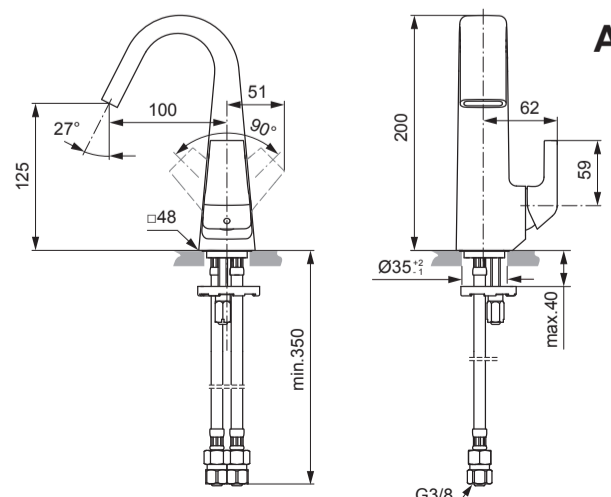

Pos.	Part No.
1	F 960 850 AA
2	A 860 603 NU
3	F 960 854 AA
5	A 960 230 NU
6	F 960 855 NU
7	F 960 856 NU
9	A 961 114 NU
10	A 962 294 NU
11	F 960 843 NU
15	B 960 432 NU
16	F 960 857 AA
17	A 962 370 NU
18	A 962 215 AA
19	A 961 172 NU
20	A 961 230 AA

	<b>P</b>	<b>bar</b>				
	<b>T</b>	<b>°C</b>				<b>l/min</b>
						<b>5</b>

sottini

**MELITO**  
**A 6486 .. A 6487 ..**

0116 / A 868 079  
 (+ A 866 385)  
 Made in Germany

**A 6486 ..**

**A 6487 ..**

Ideal Standard International NV  
 Corporate Village - Gent Building  
 Da Vincilaan 2  
 1935 Zaventem  
 Belgium

www.idealstandardinternational.com

	<b>P</b> bar	0,5		MAX. 10	1		<b>Q</b> (3 bar)
	<b>T</b> °C			MAX. 80			<b>l/min</b>
							5