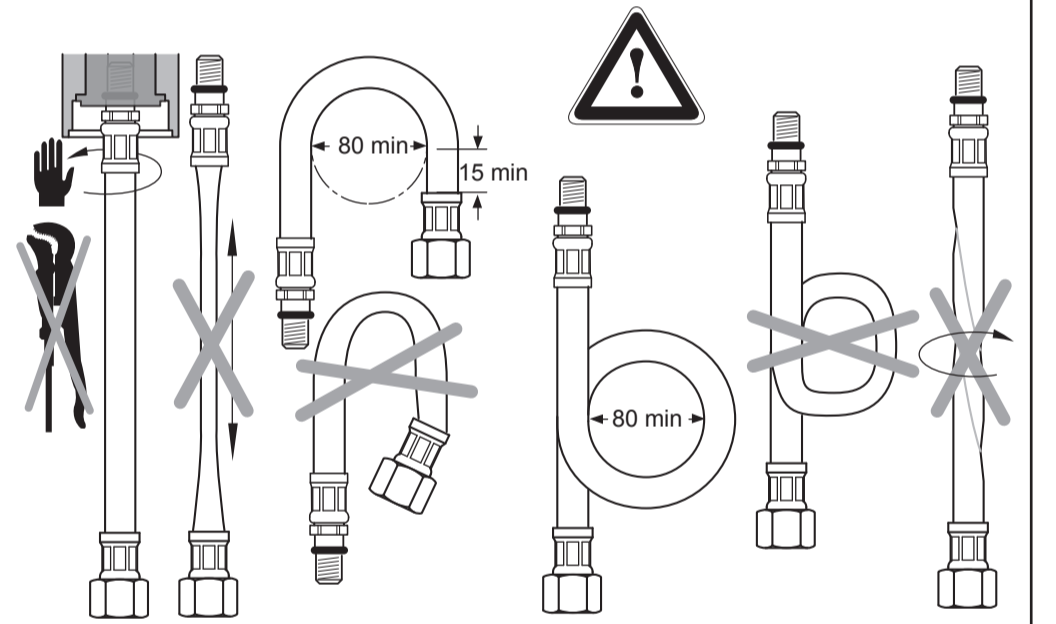

	<b>P</b>	<b>bar</b>				
	<b>T</b>	<b>°C</b>				<b>l/min</b>
						<b>5</b>

sottini

**MELITO**  
**A 6486 .. A 6487 ..**

0116 / A 868 079  
 (+ A 866 385)  
 Made in Germany

**A 6486 ..**

**A 6487 ..**

Ideal Standard International NV  
 Corporate Village - Gent Building  
 Da Vincilaan 2  
 1935 Zaventem  
 Belgium

www.idealstandardinternational.com

	<b>P</b> bar	0,5		MAX. 10	1		<b>Q</b> (3 bar)
	<b>T</b> °C			MAX. 80			<b>l/min</b>
							5