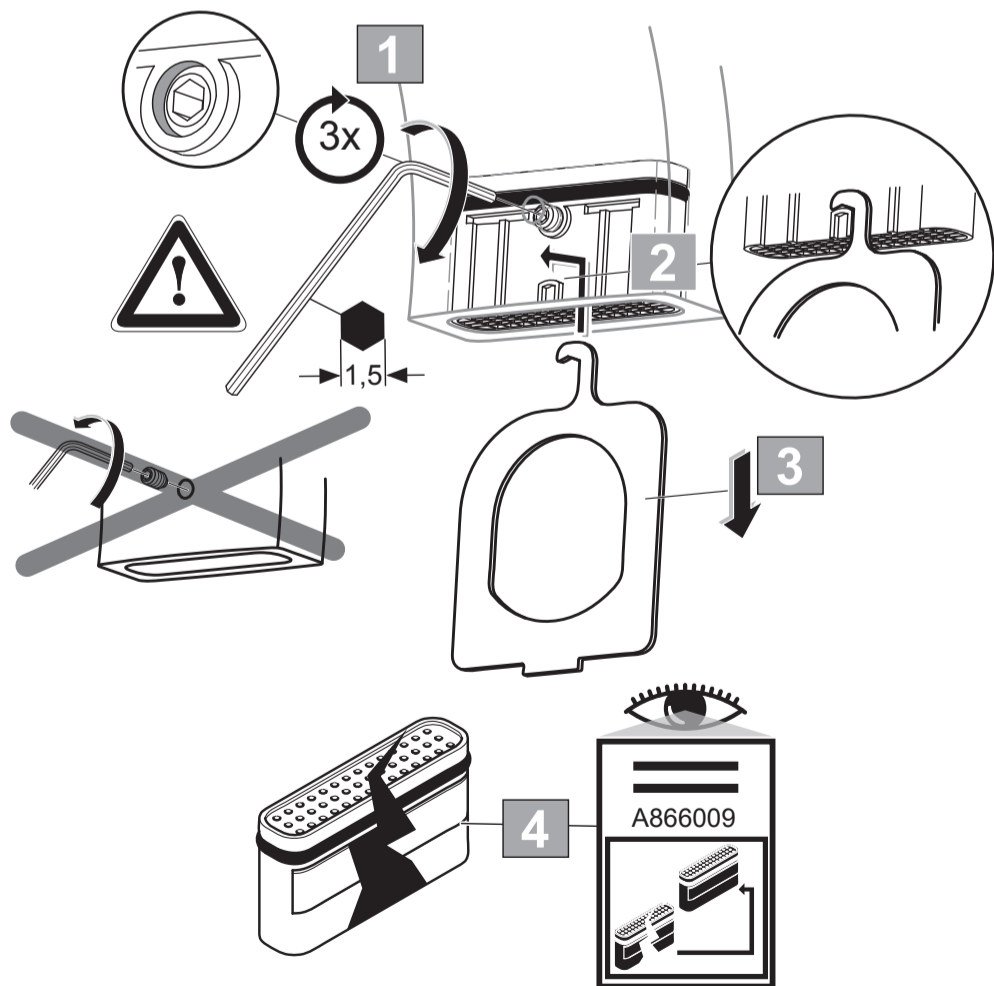

Spare Parts / Ersatzteile / Pièces de recharge / Pezzi di Ricambio / Piezas de requesto /  
 Parte de reposição / Reserveonderdelen / Reservdelar / Reservdeler / Varaosat /  
 Vraosat / Varahlutir / Ανταλλακτικά / Yedek Parçalar / Náhradní díly / Náhradné diely /  
 Nadomestni deli / Резервни части / Запчасти / Części Zapasowe / Piese de schimb  
 / Rendelhető alkatrészek / Запасні частини / Reservni delovi / Резервни делови /  
 Резервни делови / Atsarginių dalių / Tellitavad varuosad / Rezervju daļi

Pos.	Part No.
1	F 960 850 AA
2	A 860 603 NU
3	F 960 854 AA
5	A 960 230 NU
6	F 960 855 NU
7	F 960 856 NU
9	A 961 114 NU
10	A 962 294 NU
11	F 960 843 NU
16	B 960 432 NU
17	F 960 857 AA
18	A 962 005 NU
19	A 962 215 AA
20	A 961 172 NU
21	A 961 230 AA
22	A 960 200 AA

	<b>P</b>	<b>bar</b>					<b>Q</b> (3 bar)
	<b>T</b>	<b>°C</b>				<b>l/min</b>	<b>5</b>

sottini

**MELITO**

**A 6484 .. A 6485 ..**

0116 / A 868 078  
 (+ A 866 385)  
 Made in Germany

Ideal Standard International NV  
 Corporate Village - Gent Building  
 Da Vincilaan 2  
 1935 Zaventem  
 Belgium