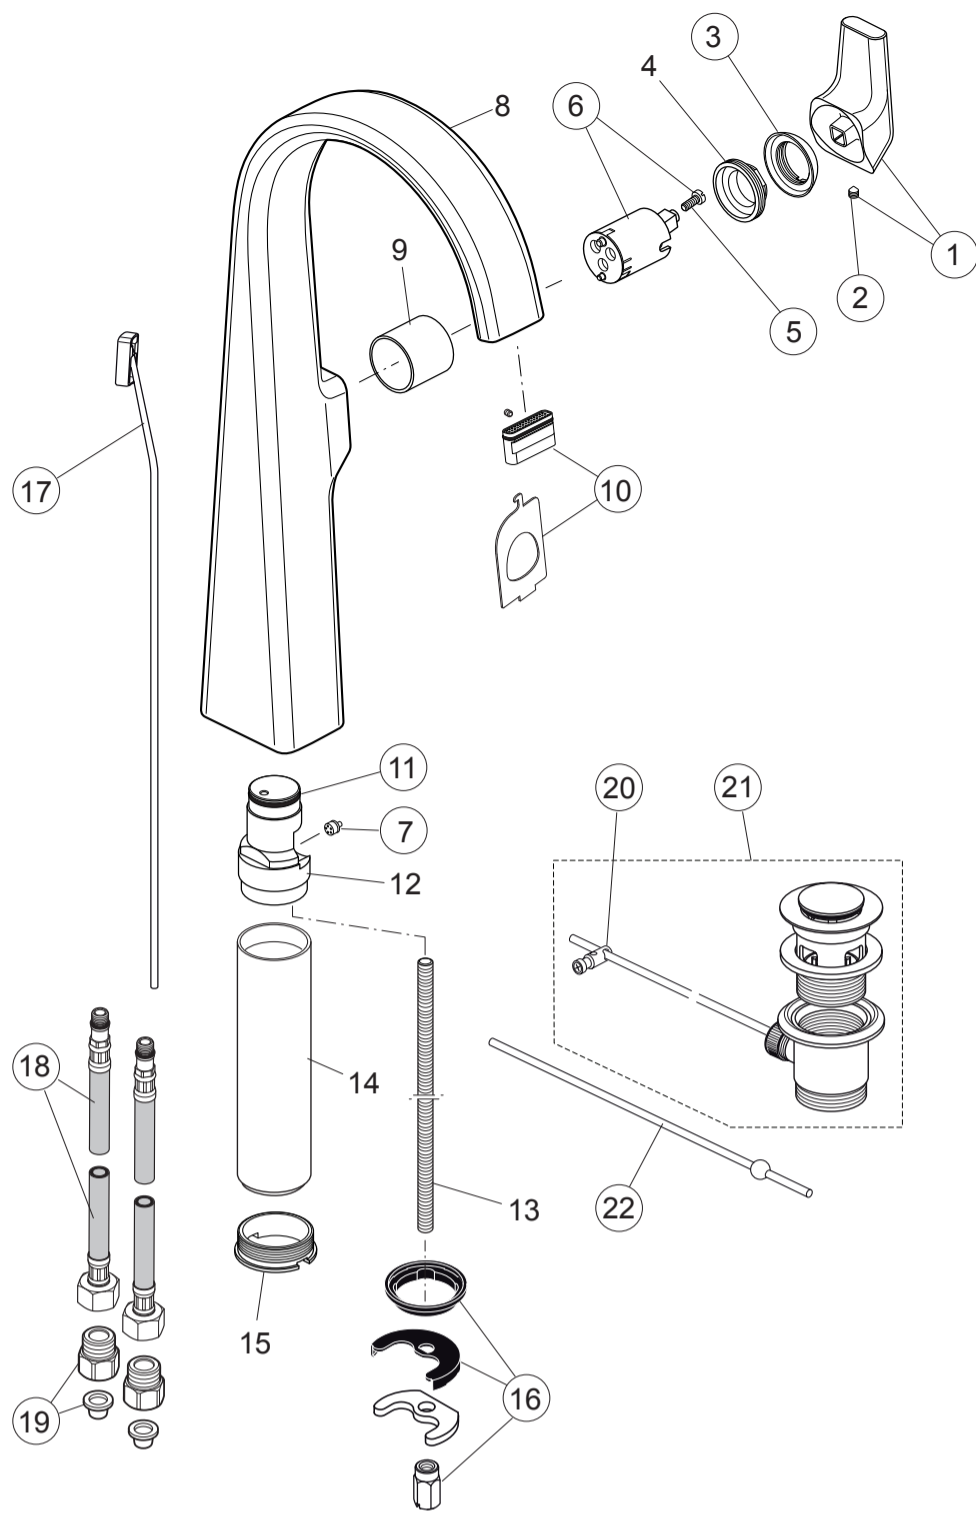

Pos.	Part No.
1	F 960 850 AA
2	A 860 603 NU
3	F 960 854 AA
5	A 960 230 NU
6	F 960 855 NU
7	F 960 856 NU
9	A 961 114 NU
10	A 962 294 NU
11	F 960 843 NU
16	B 960 432 NU
17	F 960 857 AA
18	A 962 005 NU
19	A 962 215 AA
20	A 961 172 NU
21	A 961 230 AA
22	A 960 200 AA

	<b>P</b>	<b>bar</b>					<b>Q</b> (3 bar)
	<b>T</b>	<b>°C</b>				<b>l/min</b>	<b>5</b>

sottini

**MELITO**

**A 6484 .. A 6485 ..**

0116 / A 868 078  
 (+ A 866 385)  
 Made in Germany

Ideal Standard International NV  
 Corporate Village - Gent Building  
 Da Vincilaan 2  
 1935 Zaventem  
 Belgium