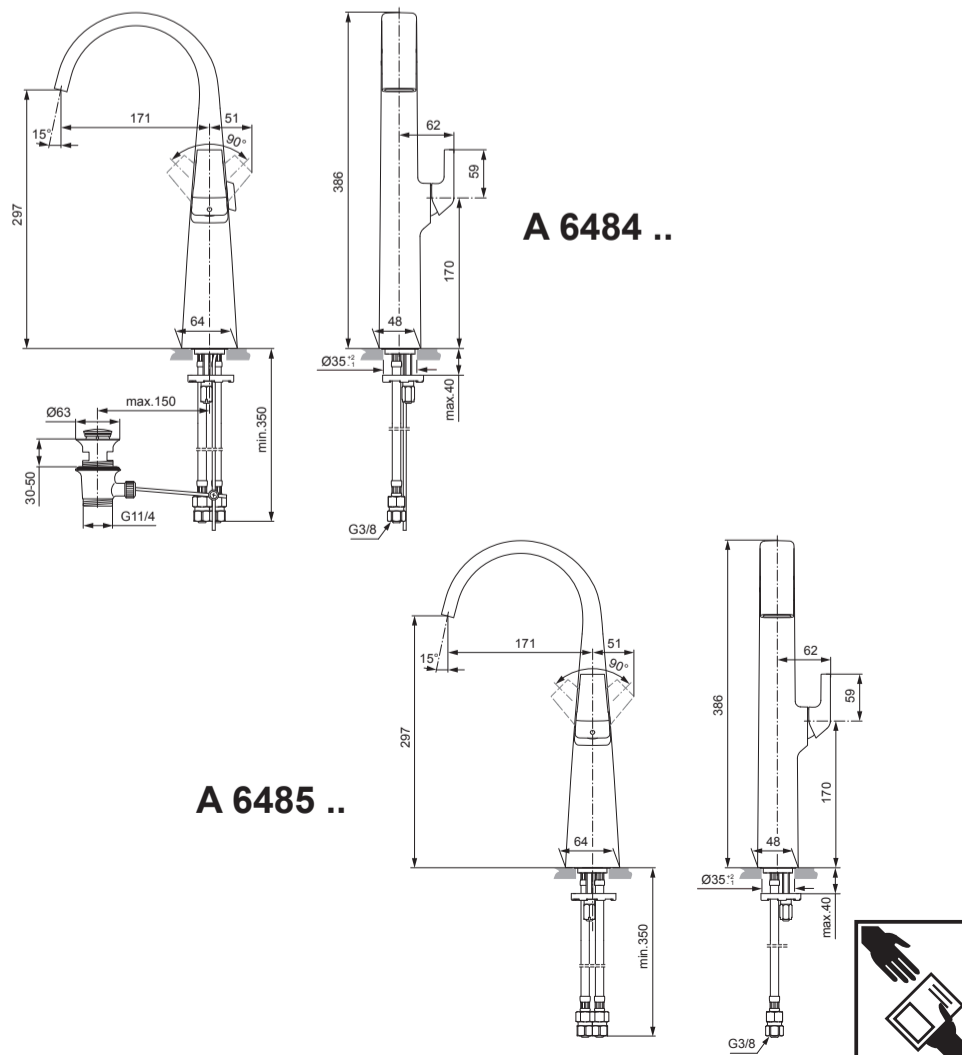

Pos.	Part No.
1	F 960 850 AA
2	A 860 603 NU
3	F 960 854 AA
5	A 960 230 NU
6	F 960 855 NU
7	F 960 856 NU
9	A 961 114 NU
10	A 962 294 NU
11	F 960 843 NU
16	B 960 432 NU
17	F 960 857 AA
18	A 962 005 NU
19	A 962 215 AA
20	A 961 172 NU
21	A 961 230 AA
22	A 960 200 AA

	<b>P</b>	<b>bar</b>					<b>Q</b> (3 bar)
	<b>T</b>	<b>°C</b>				<b>l/min</b>	<b>5</b>

sottini

**MELITO**

**A 6484 .. A 6485 ..**

0116 / A 868 078  
 (+ A 866 385)  
 Made in Germany

Ideal Standard International NV  
 Corporate Village - Gent Building  
 Da Vincilaan 2  
 1935 Zaventem  
 Belgium