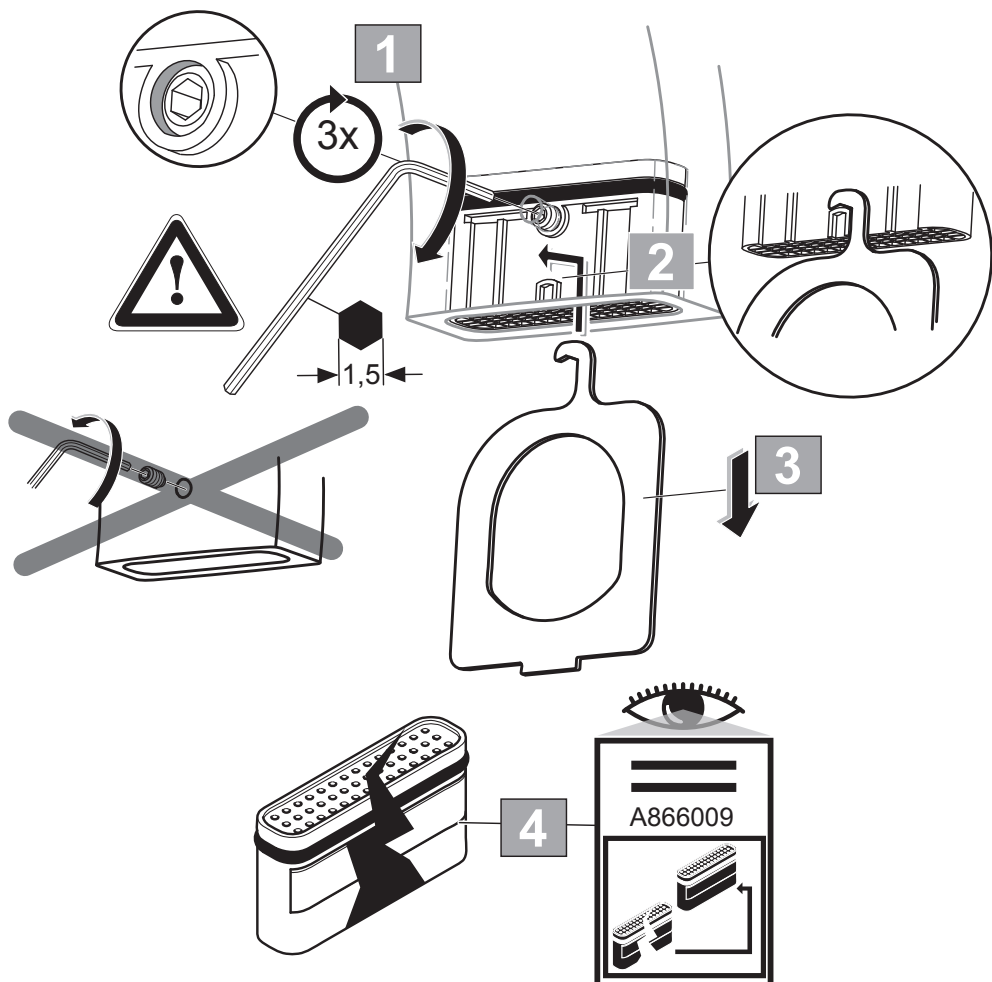

Spare Parts / Ersatzteile / Pièces de recharge / Pezzi di Ricambio / Piezas de requesto /  
 Parte de reposição / Reserveonderdelen / Reservdelar / Reservdeler / Varaosat /  
 Vraosat / Varahlutir / Ανταλλακτικά / Yedek Parçalar / Náhradní díly / Náhradné diely /  
 Nadomestni deli / Резервни части / Запчасти / Części Zapasowe / Piese de schimb  
 / Rendelhető alkatrészek / Запасні частини / Reservni delovi / Резервни делови /  
 Резервни делови / Atsarginių dalių / Tellitavad varuosad / Rezervju daļi

Pos.	Part No.
1	F 960 850 AA
2	A 860 603 NU
3	F 960 854 AA
5	A 960 230 NU
6	F 960 855 NU
7	F 960 856 NU
9	A 961 114 NU
10	A 962 294 NU
11	F 960 843 NU
16	B 960 432 NU
17	F 960 857 AA
18	A 962 005 NU
19	A 962 215 AA
20	A 961 172 NU
21	A 961 230 AA
22	A 960 200 AA

	<b>P</b>	<b>bar</b>					<b>Q</b> (3 bar)
	<b>T</b>	<b>°C</b>				<b>l/min</b>	<b>5</b>

sottini

**MELITO**

**A 6484 .. A 6485 ..**

0116 / A 868 078  
 (+ A 866 385)  
 Made in Germany

Ideal Standard International NV  
 Corporate Village - Gent Building  
 Da Vincilaan 2  
 1935 Zaventem  
 Belgium