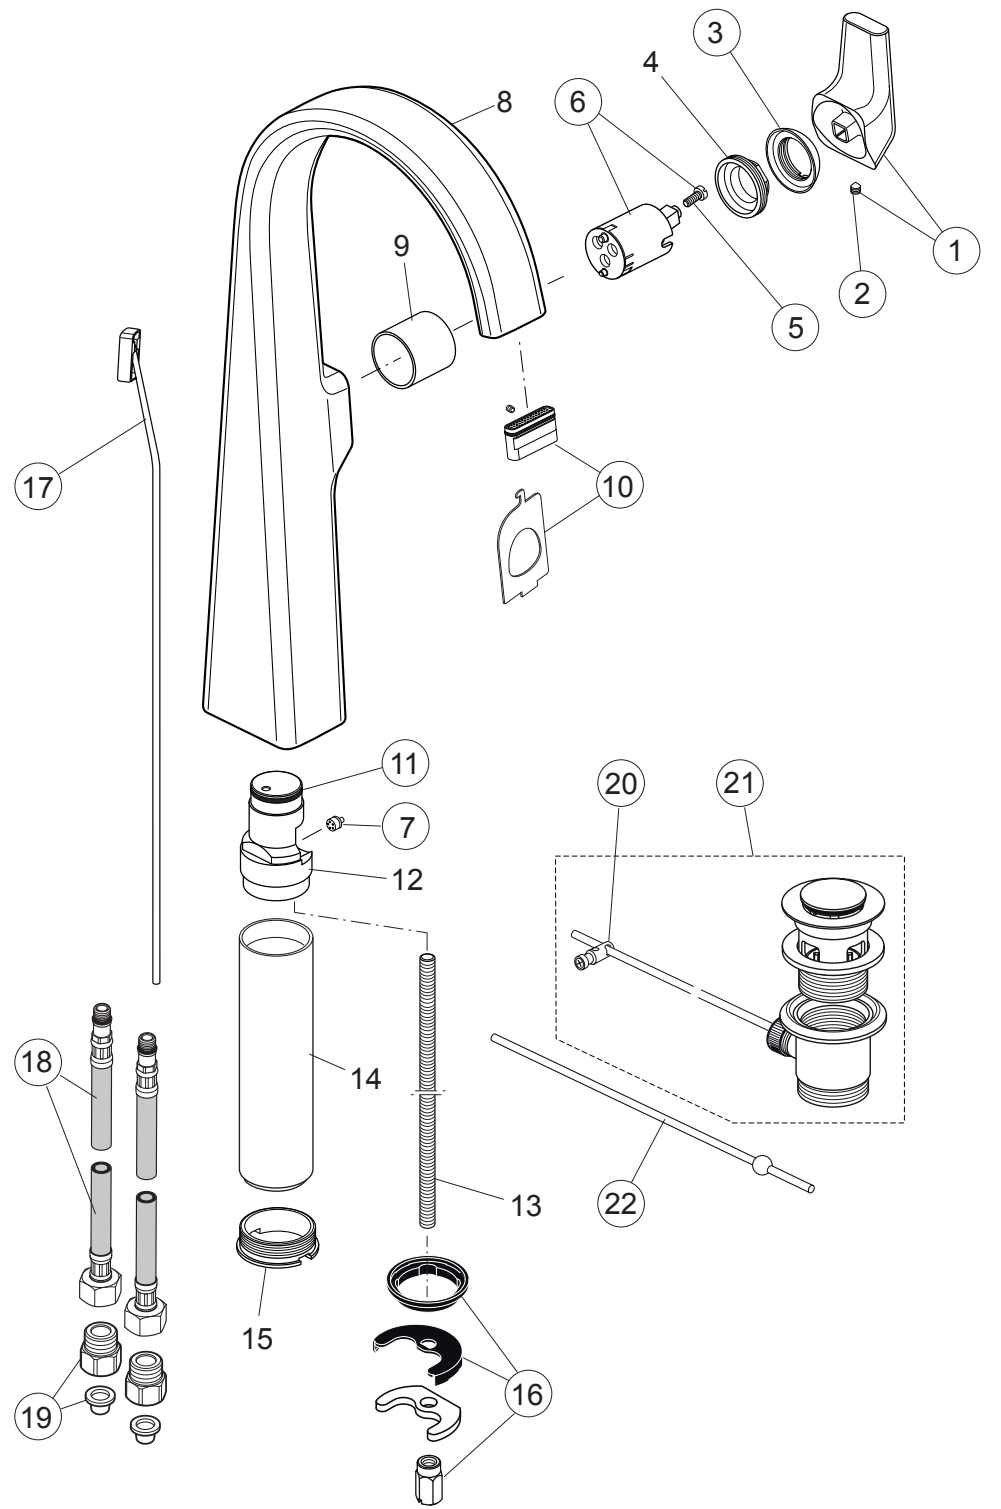

Pos.	Part No.
1	F 960 850 AA
2	A 860 603 NU
3	F 960 854 AA
5	A 960 230 NU
6	F 960 855 NU
7	F 960 856 NU
9	A 961 114 NU
10	A 962 294 NU
11	F 960 843 NU
16	B 960 432 NU
17	F 960 857 AA
18	A 962 005 NU
19	A 962 215 AA
20	A 961 172 NU
21	A 961 230 AA
22	A 960 200 AA

	<b>P</b>	<b>bar</b>					<b>Q</b> (3 bar)
	<b>T</b>	<b>°C</b>				<b>l/min</b>	<b>5</b>

sottini

**MELITO**

**A 6484 .. A 6485 ..**

0116 / A 868 078  
 (+ A 866 385)  
 Made in Germany

Ideal Standard International NV  
 Corporate Village - Gent Building  
 Da Vincilaan 2  
 1935 Zaventem  
 Belgium