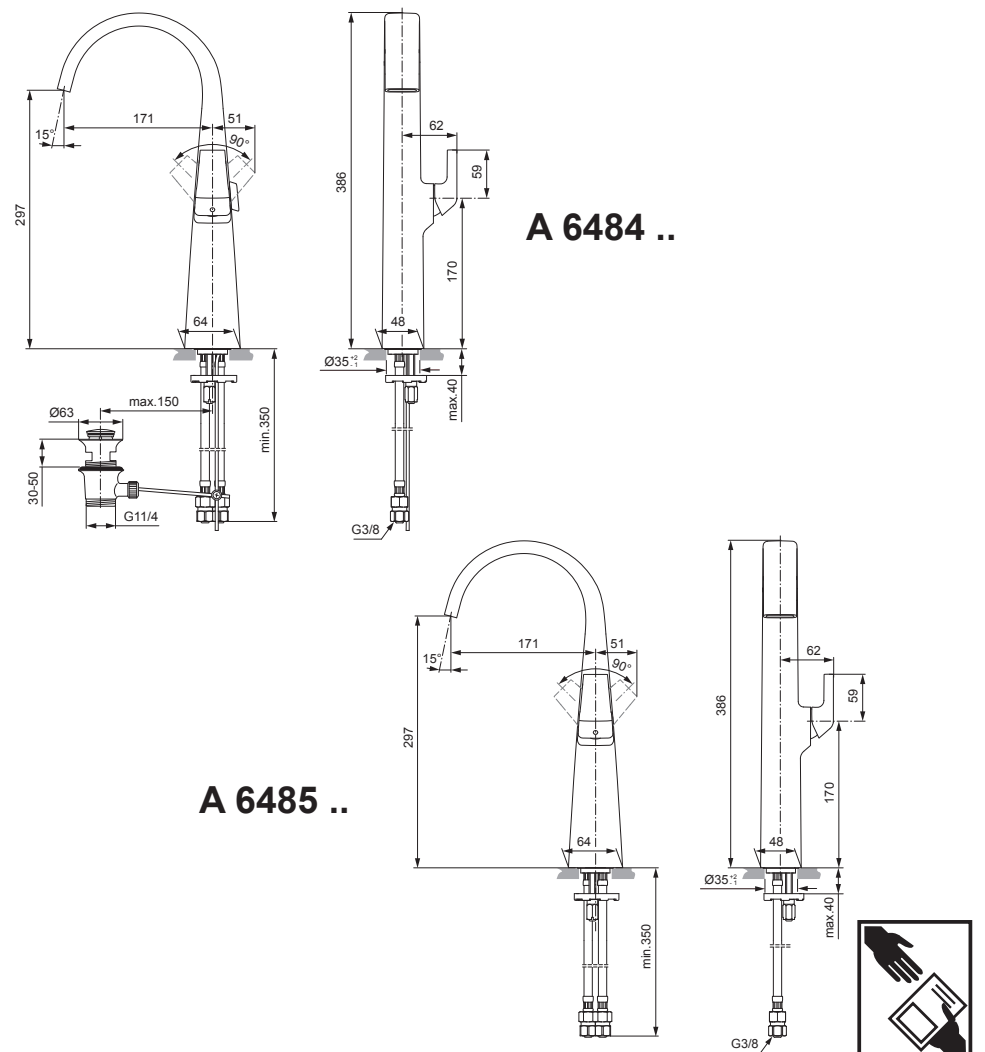

Pos.	Part No.
1	F 960 850 AA
2	A 860 603 NU
3	F 960 854 AA
5	A 960 230 NU
6	F 960 855 NU
7	F 960 856 NU
9	A 961 114 NU
10	A 962 294 NU
11	F 960 843 NU
16	B 960 432 NU
17	F 960 857 AA
18	A 962 005 NU
19	A 962 215 AA
20	A 961 172 NU
21	A 961 230 AA
22	A 960 200 AA

	<b>P</b>	<b>bar</b>					<b>Q</b> (3 bar)
	<b>T</b>	<b>°C</b>				<b>l/min</b>	<b>5</b>

sottini

**MELITO**

**A 6484 .. A 6485 ..**

0116 / A 868 078  
 (+ A 866 385)  
 Made in Germany

Ideal Standard International NV  
 Corporate Village - Gent Building  
 Da Vincilaan 2  
 1935 Zaventem  
 Belgium