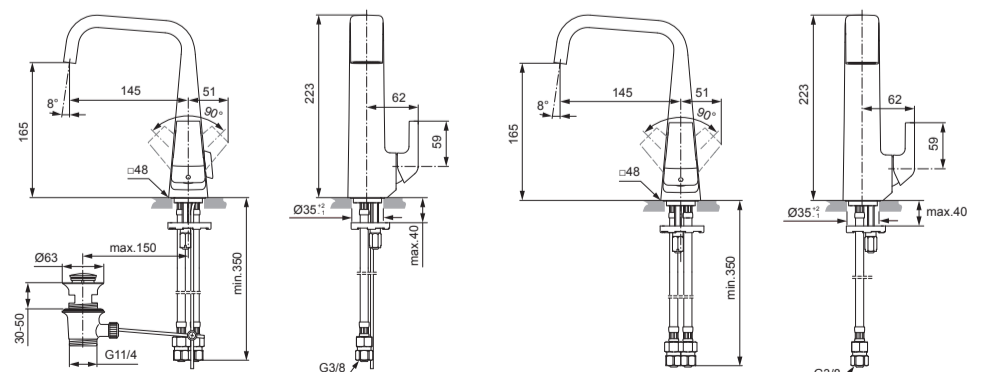

Pos.	Part No.
1	F 960 850 AA
2	A 860 603 NU
3	F 960 854 AA
5	A 960 230 NU
6	F 960 855 NU
7	F 960 856 NU
9	A 961 114 NU
10	A 962 294 NU
11	F 960 843 NU
15	B 960 432 NU
16	F 960 857 AA
17	A 962 370 NU
18	A 962 215 AA
19	A 961 172 NU
20	A 961 230 AA

sottini

MELITO

A 6480 .. A 6481 ..
 A 6482 .. A 6483 ..

0116/ A 868 073
 (+ A 866 385)
 Made in Germany

A 6480 ..

A 6481 ..

A 6482 ..

A 6483 ..