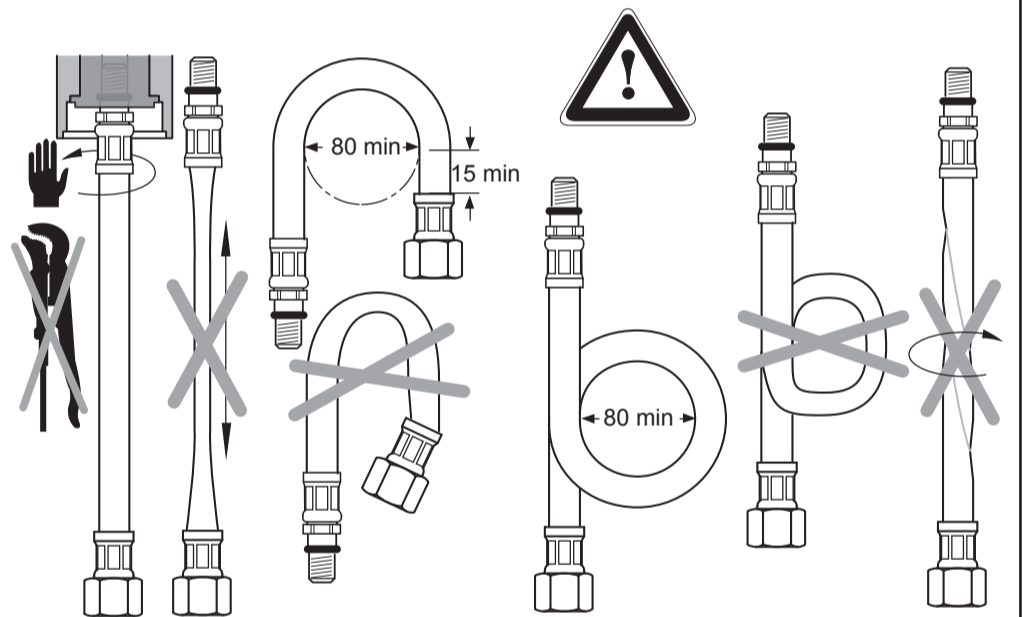

P bar	MAX. 10 0,5	5 1		Q (3 bar)		
	T °C	MAX. 80			65 55	l/min 5