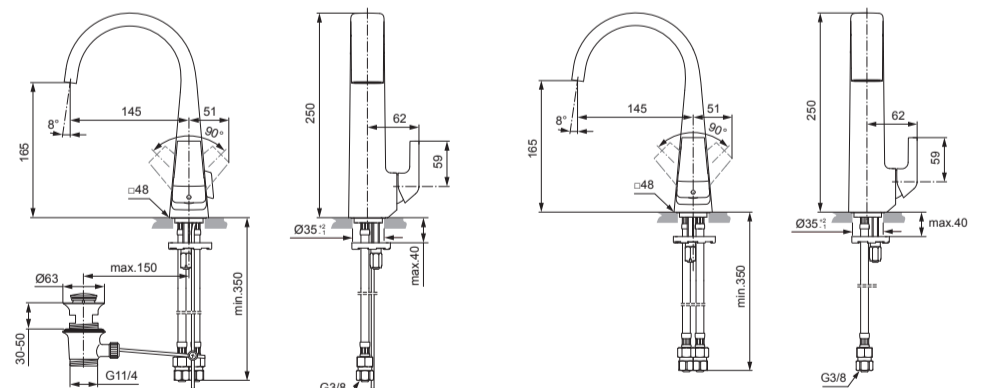

Pos.	Part No.
1	F 960 850 AA
2	A 860 603 NU
3	F 960 854 AA
5	A 960 230 NU
6	F 960 855 NU
7	F 960 856 NU
9	A 961 114 NU
10	A 962 294 NU
11	F 960 843 NU
15	B 960 432 NU
16	F 960 857 AA
17	A 962 370 NU
18	A 962 215 AA
19	A 961 172 NU
20	A 961 230 AA

sottini

MELITO

A 6480 .. A 6481 ..
 A 6482 .. A 6483 ..

0116/ A 868 073
 (+ A 866 385)
 Made in Germany

A 6480 ..

A 6481 ..

A 6482 ..

A 6483 ..