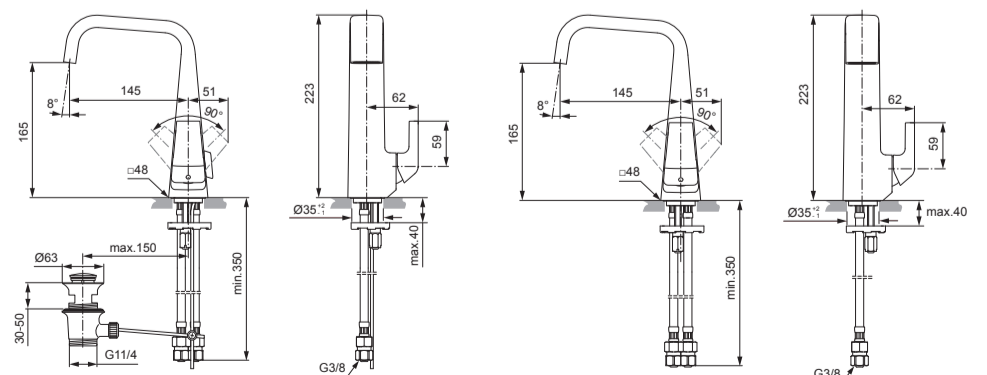

Pos.	Part No.
1	F 960 850 AA
2	A 860 603 NU
3	F 960 854 AA
5	A 960 230 NU
6	F 960 855 NU
7	F 960 856 NU
9	A 961 114 NU
10	A 962 294 NU
11	F 960 843 NU
15	B 960 432 NU
16	F 960 857 AA
17	A 962 370 NU
18	A 962 215 AA
19	A 961 172 NU
20	A 961 230 AA

sottini

MELITO

A 6480 .. A 6481 ..
 A 6482 .. A 6483 ..

0116/ A 868 073
 (+ A 866 385)
 Made in Germany

A 6480 ..

A 6481 ..

A 6482 ..

A 6483 ..