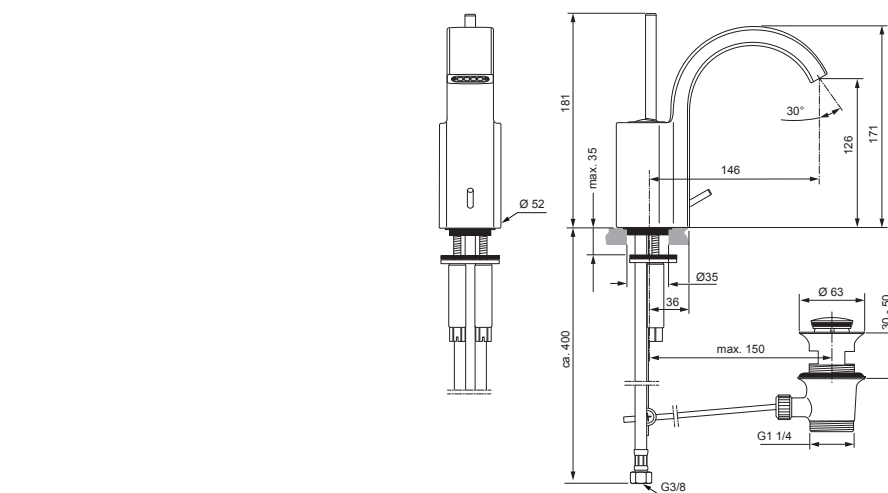

Pos.	Part No.
2	A 962 294 NU
3	A 960 201 AA
4	A 860 601 NU
5	A 860 602 AA
6	A 961 268 NU
8	A 961 205 NU
9	A 960 017 NU
10	A 961 205 NU
11	A 962 105 NU
13	A 860 607 NU
15	A 960 005 AA
16	A 960 092 NU
20	A 960 093 NU
21	A 960 016 NU
22	A 963 600 NU
23	A 961 172 NU
24	A 961 230 AA
25	A 860 615 NU
26	A 960 681 NU

sottini

**MAZARO**  
 A 6470 .. A 6471 ..

0116 / A 868 080  
 (+ A 866 385)  
 Made in Germany

**A 6470 ..**

**A 6471 ..**

Ideal Standard International NV  
 Corporate Village - Gent Building  
 Da Vincilaan 2  
 1935 Zaventem  
 Belgium

[www.idealstandardinternational.com](http://www.idealstandardinternational.com)

	<b>P</b> bar		MAX. 10		5		<b>Q</b> (3 bar)
	<b>T</b> °C		MAX. 80		65		<b>I/min</b> 6