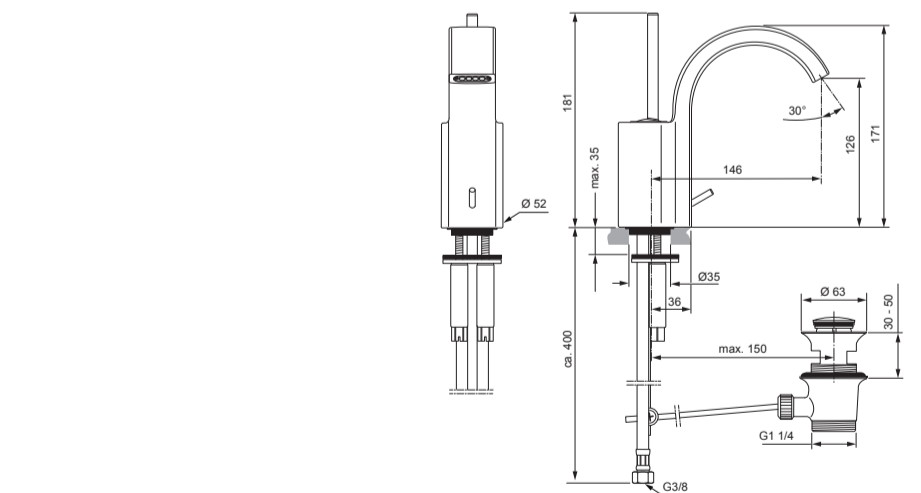

Pos.	Part No.
2	A 962 294 NU
3	A 960 201 AA
4	A 860 601 NU
5	A 860 602 AA
6	A 961 268 NU
8	A 961 205 NU
9	A 960 017 NU
10	A 961 205 NU
11	A 962 105 NU
13	A 860 607 NU
15	A 960 005 AA
16	A 960 092 NU
20	A 960 093 NU
21	A 960 016 NU
22	A 963 600 NU
23	A 961 172 NU
24	A 961 230 AA
25	A 860 615 NU
26	A 960 681 NU

sottini

MAZARO
 A 6470 .. A 6471 ..

0116 / A 868 080
 (+ A 866 385)
 Made in Germany

A 6470 ..

A 6471 ..

Ideal Standard International NV
 Corporate Village - Gent Building
 Da Vincilaan 2
 1935 Zaventem
 Belgium

www.idealstandardinternational.com

	P	bar		MAX. 10		5		Q	(3 bar)
	T	°C		MAX. 80		65			l/min
						40			6