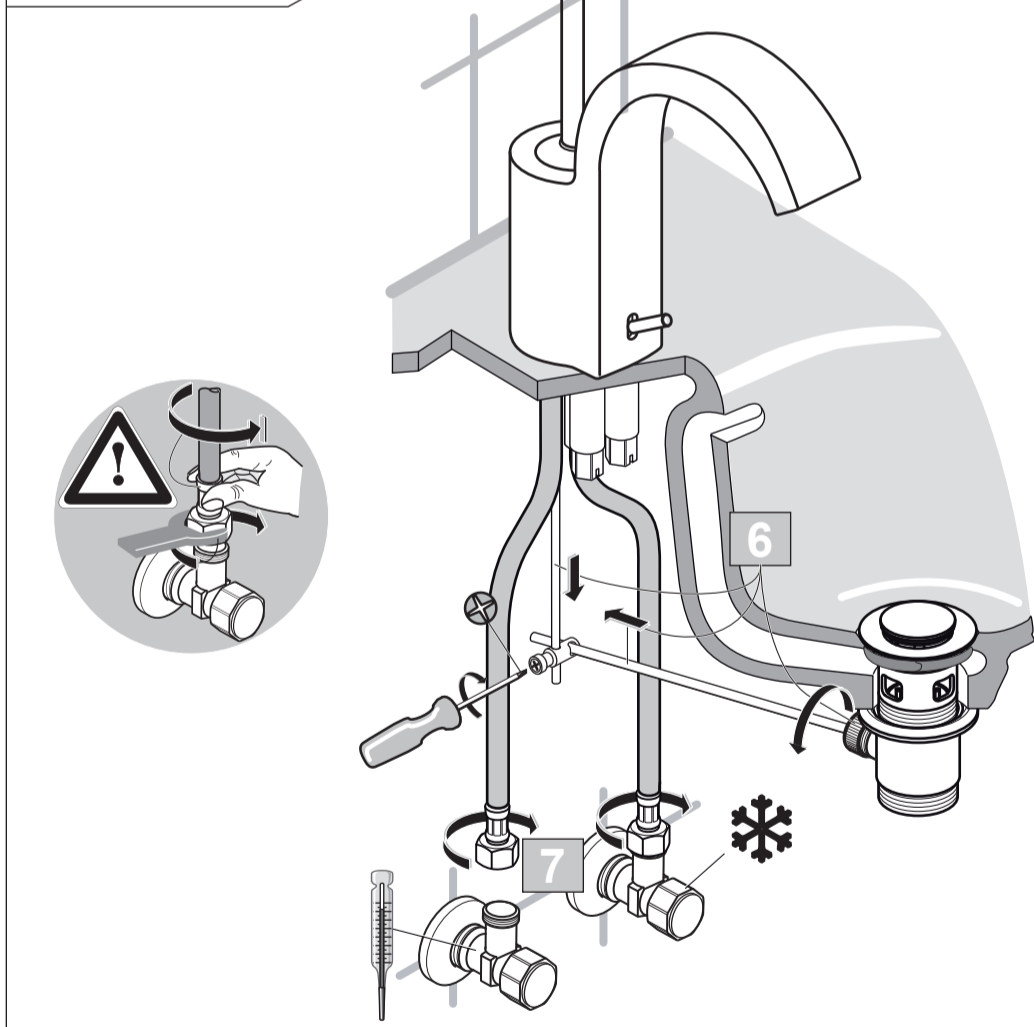

www.idealstandardinternational.com

	P	bar		MAX. 10		5		Q	(3 bar)
	T	°C		MAX. 80		65			l/min
						40			6