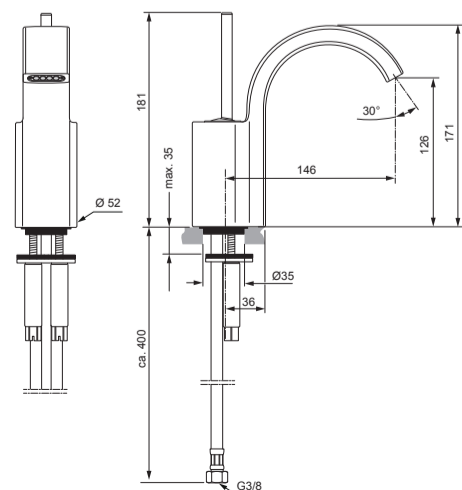

Pos.	Part No.
2	A 962 294 NU
3	A 960 201 AA
4	A 860 601 NU
5	A 860 602 AA
6	A 961 268 NU
8	A 961 205 NU
9	A 960 017 NU
10	A 961 205 NU
11	A 962 105 NU
13	A 860 607 NU
15	A 960 005 AA
16	A 960 092 NU
20	A 960 093 NU
21	A 960 016 NU
22	A 963 600 NU
23	A 961 172 NU
24	A 961 230 AA
25	A 860 615 NU
26	A 960 681 NU

sottini

MAZARO
 A 6470 .. A 6471 ..

0116 / A 868 080
 (+ A 866 385)
 Made in Germany

A 6470 ..

A 6471 ..

Ideal Standard International NV
 Corporate Village - Gent Building
 Da Vincilaan 2
 1935 Zaventem
 Belgium

www.idealstandardinternational.com

	P	bar		MAX. 10		5		Q	(3 bar)
	T	°C		MAX. 80		65			l/min
						40			6