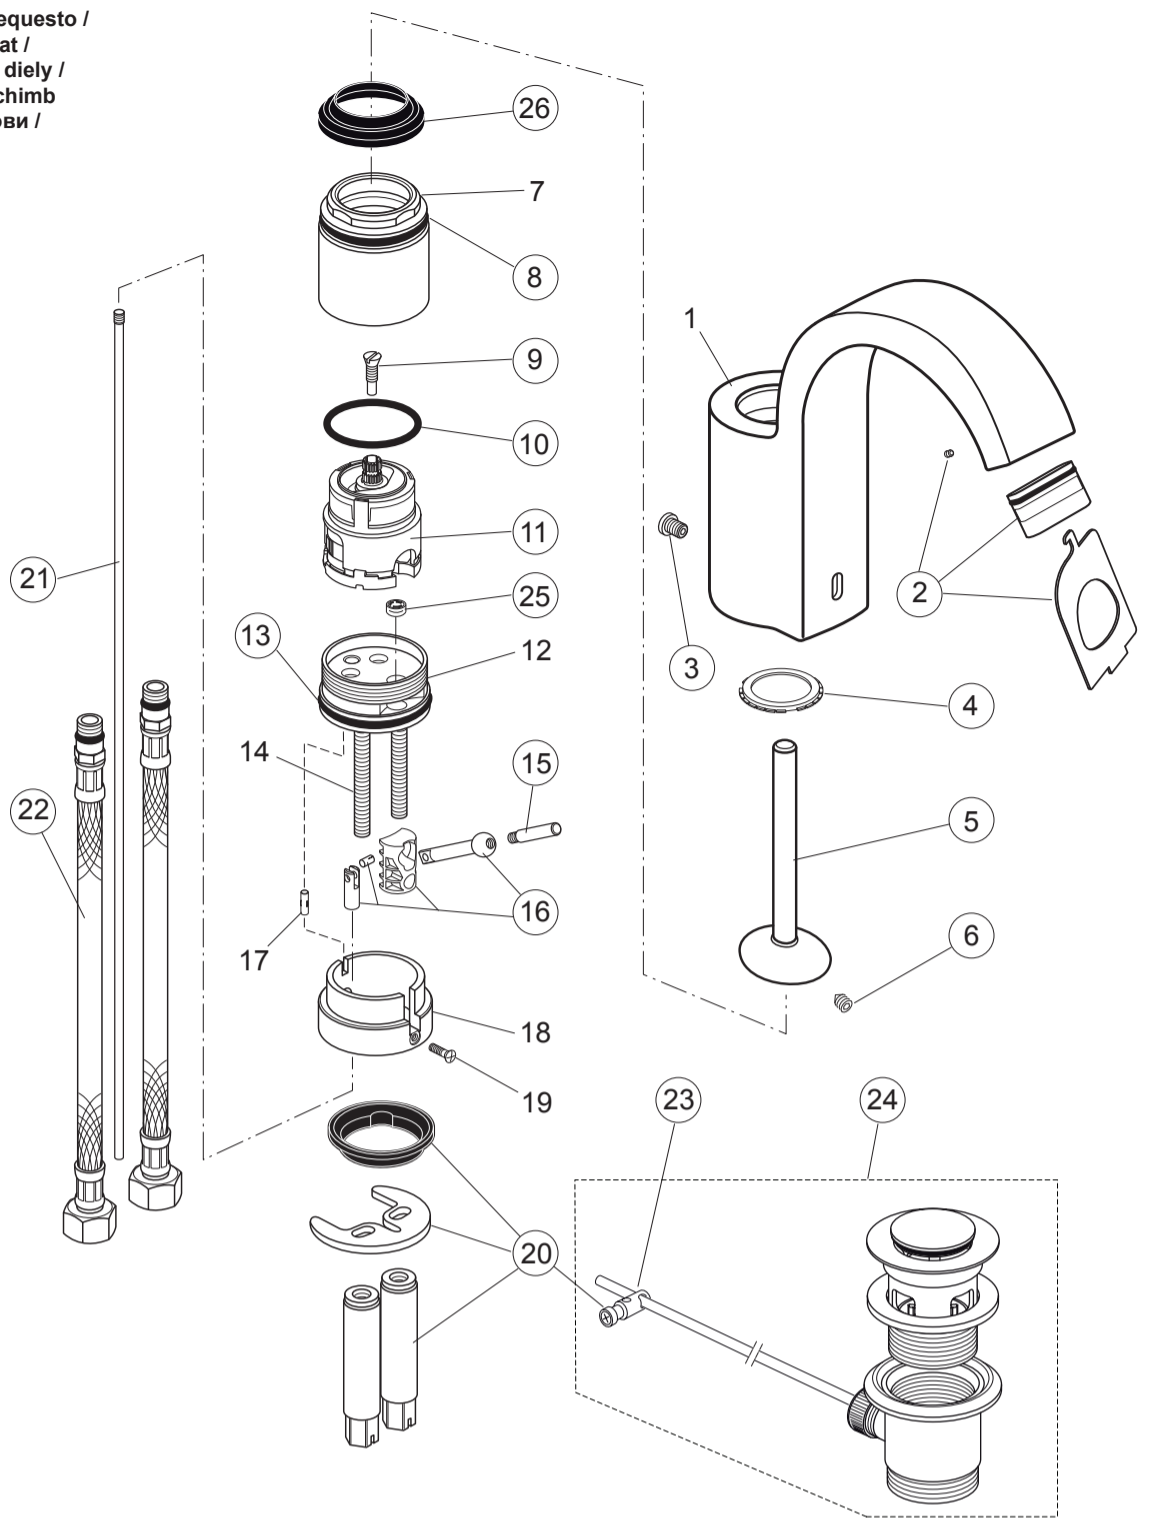

Pos.	Part No.
2	A 962 294 NU
3	A 960 201 AA
4	A 860 601 NU
5	A 860 602 AA
6	A 961 268 NU
8	A 961 205 NU
9	A 960 017 NU
10	A 961 205 NU
11	A 962 105 NU
13	A 860 607 NU
15	A 960 005 AA
16	A 960 092 NU
20	A 960 093 NU
21	A 960 016 NU
22	A 963 600 NU
23	A 961 172 NU
24	A 961 230 AA
25	A 860 615 NU
26	A 960 681 NU

www.idealstandardinternational.com

	P	bar		MAX. 10		5		Q	(3 bar)
	T	°C		MAX. 80		65			l/min
						40			6