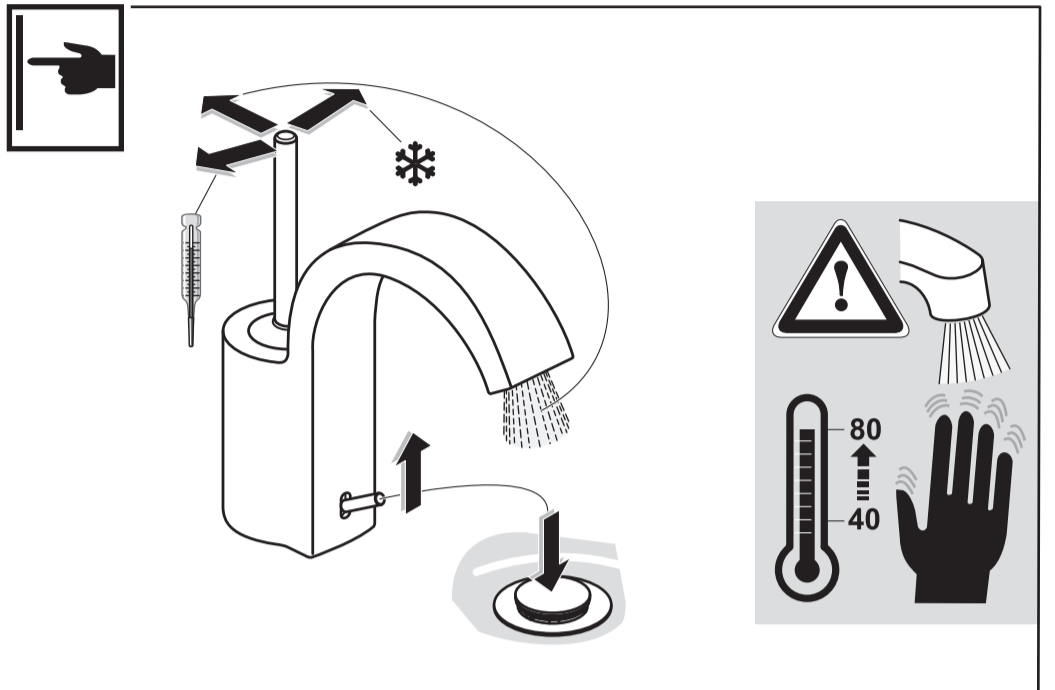

www.idealstandardinternational.com

	P	bar		MAX. 10		5		Q	(3 bar)
	T	°C		MAX. 80		65			l/min
						40			6