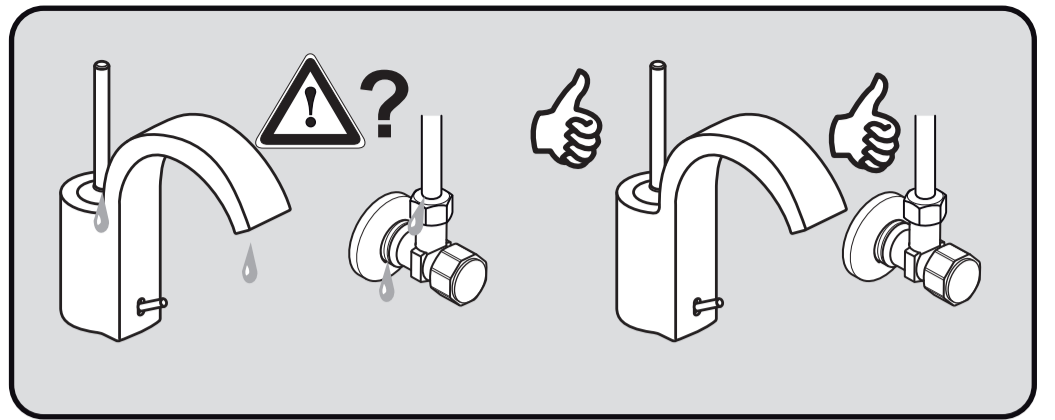

www.idealstandardinternational.com

	P	bar		MAX. 10		5		Q	(3 bar)
	T	°C		MAX. 80		65			l/min
						40			6