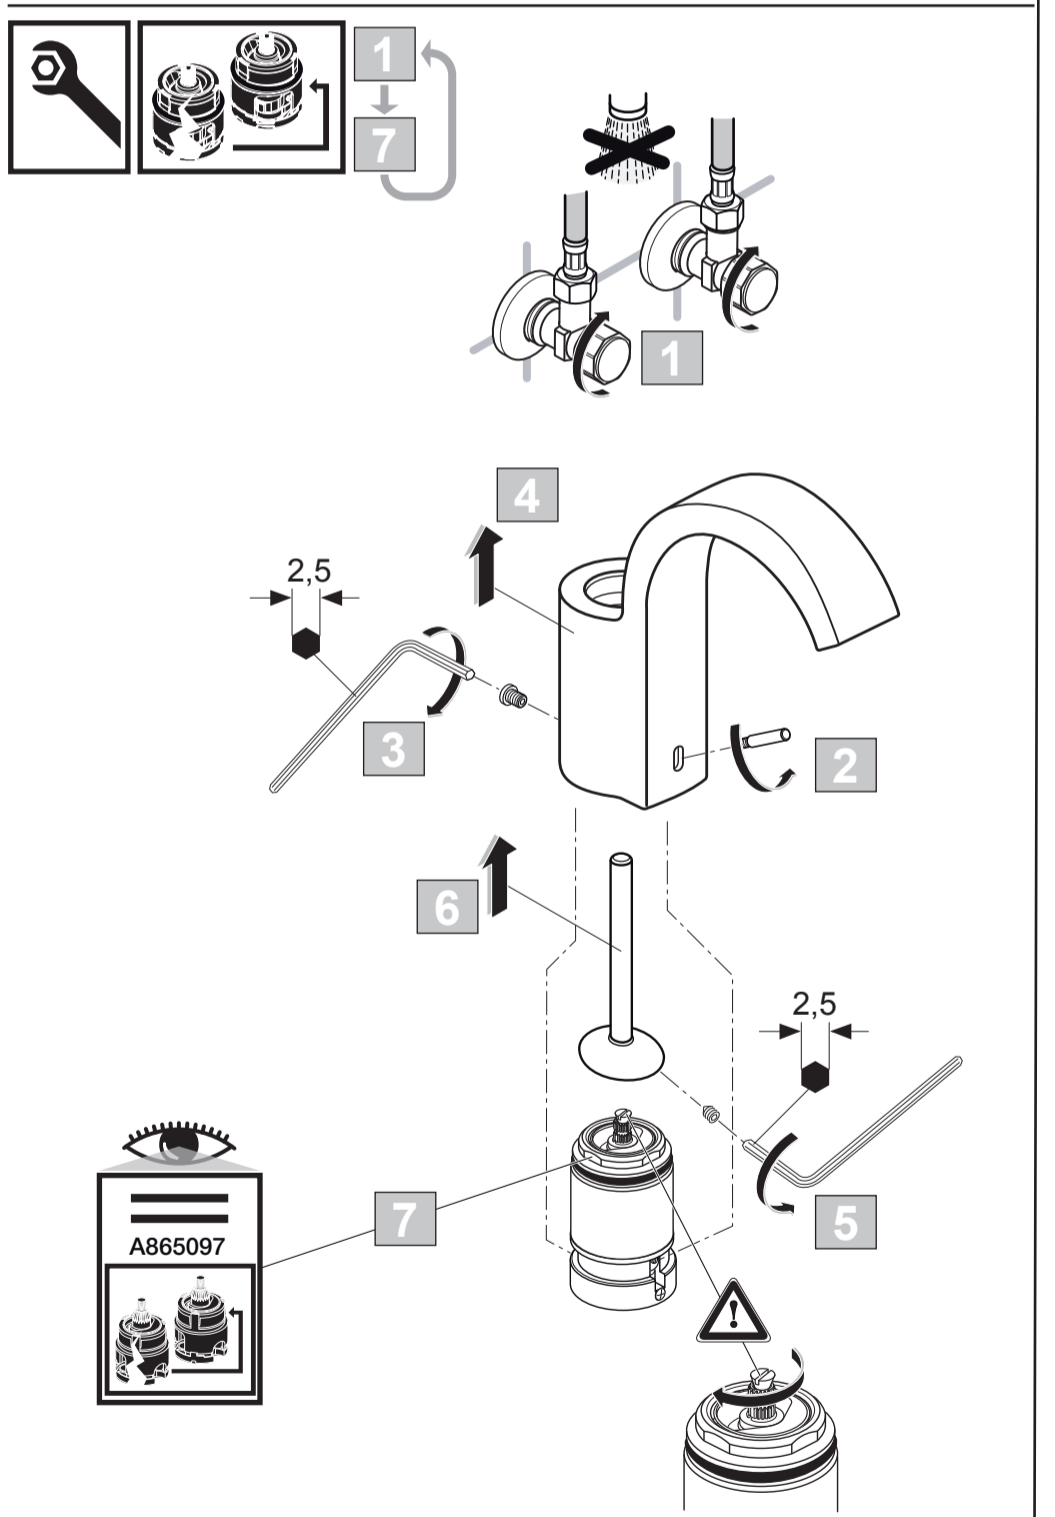

www.idealstandardinternational.com

	P	bar		MAX. 10		5		Q	(3 bar)
	T	°C		MAX. 80		65			l/min
						40			6