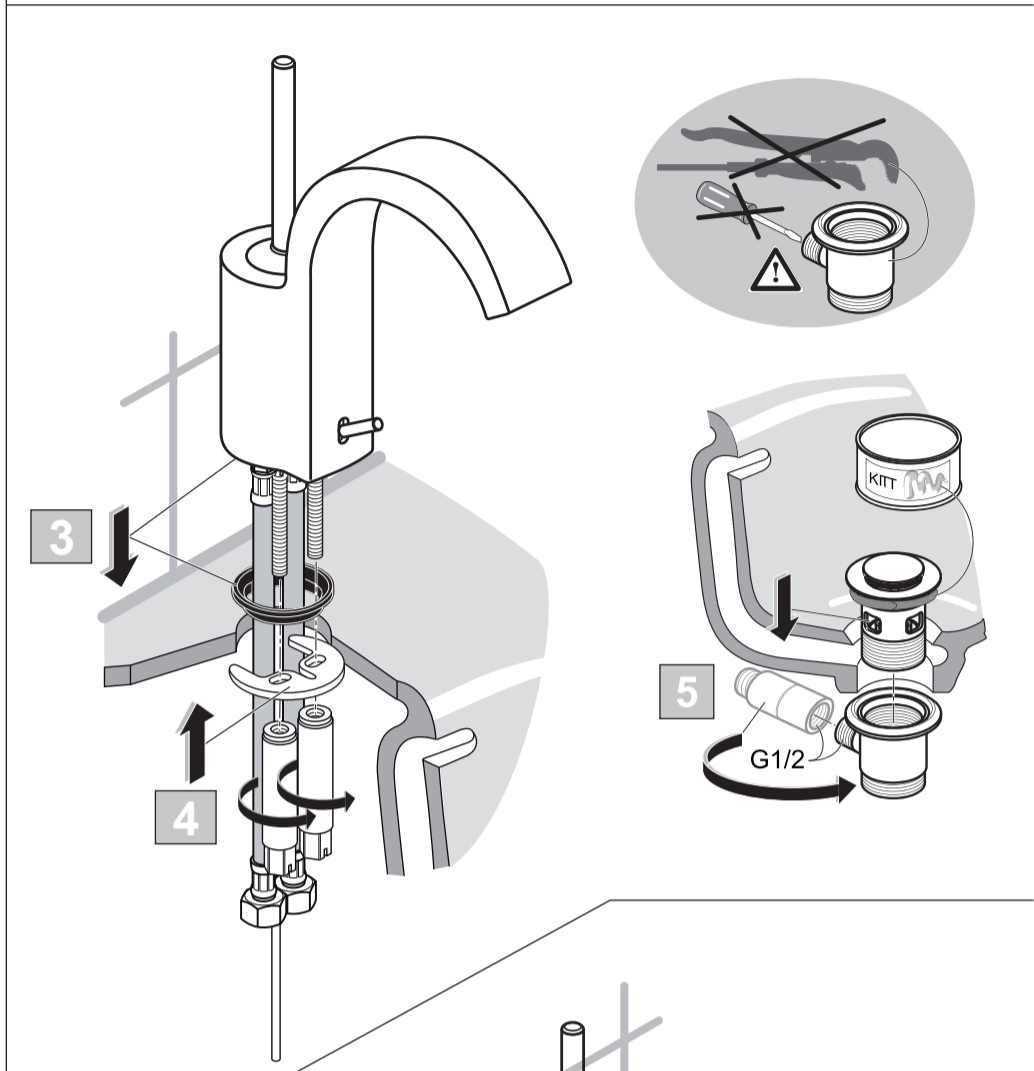

www.idealstandardinternational.com

	P	bar		MAX. 10		5		Q	(3 bar)
	T	°C		MAX. 80		65			l/min
						40			6