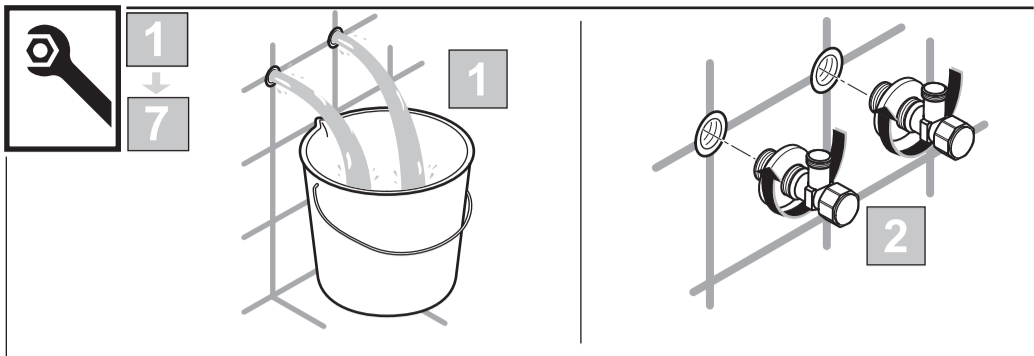

www.idealstandardinternational.com

	P	bar		MAX. 10		5		Q	(3 bar)
	T	°C		MAX. 80		65			l/min
						40			6