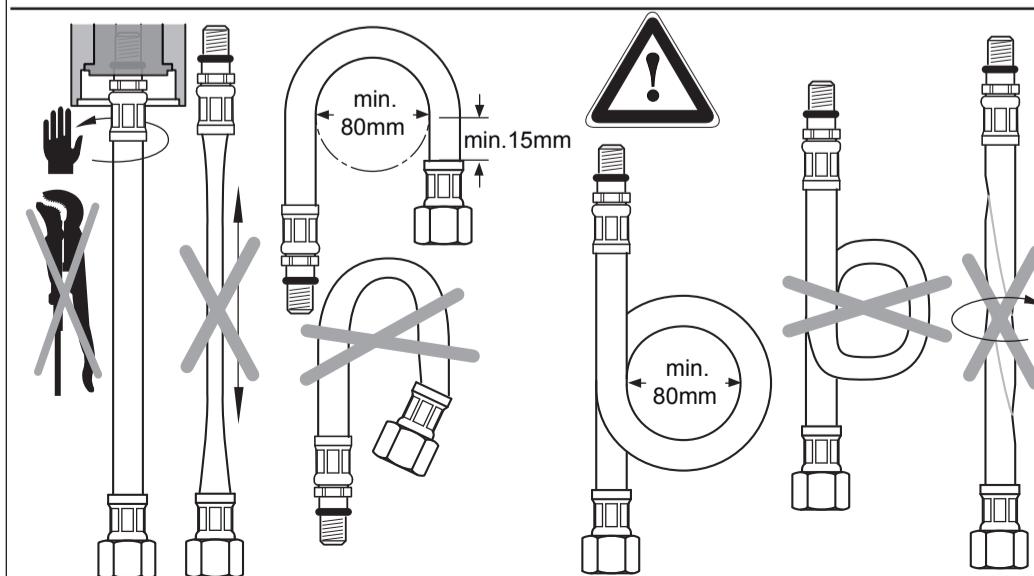

www.idealstandardinternational.com

	P	bar		MAX. 10		5		Q	(3 bar)
	T	°C		MAX. 80		65			l/min
						40			6