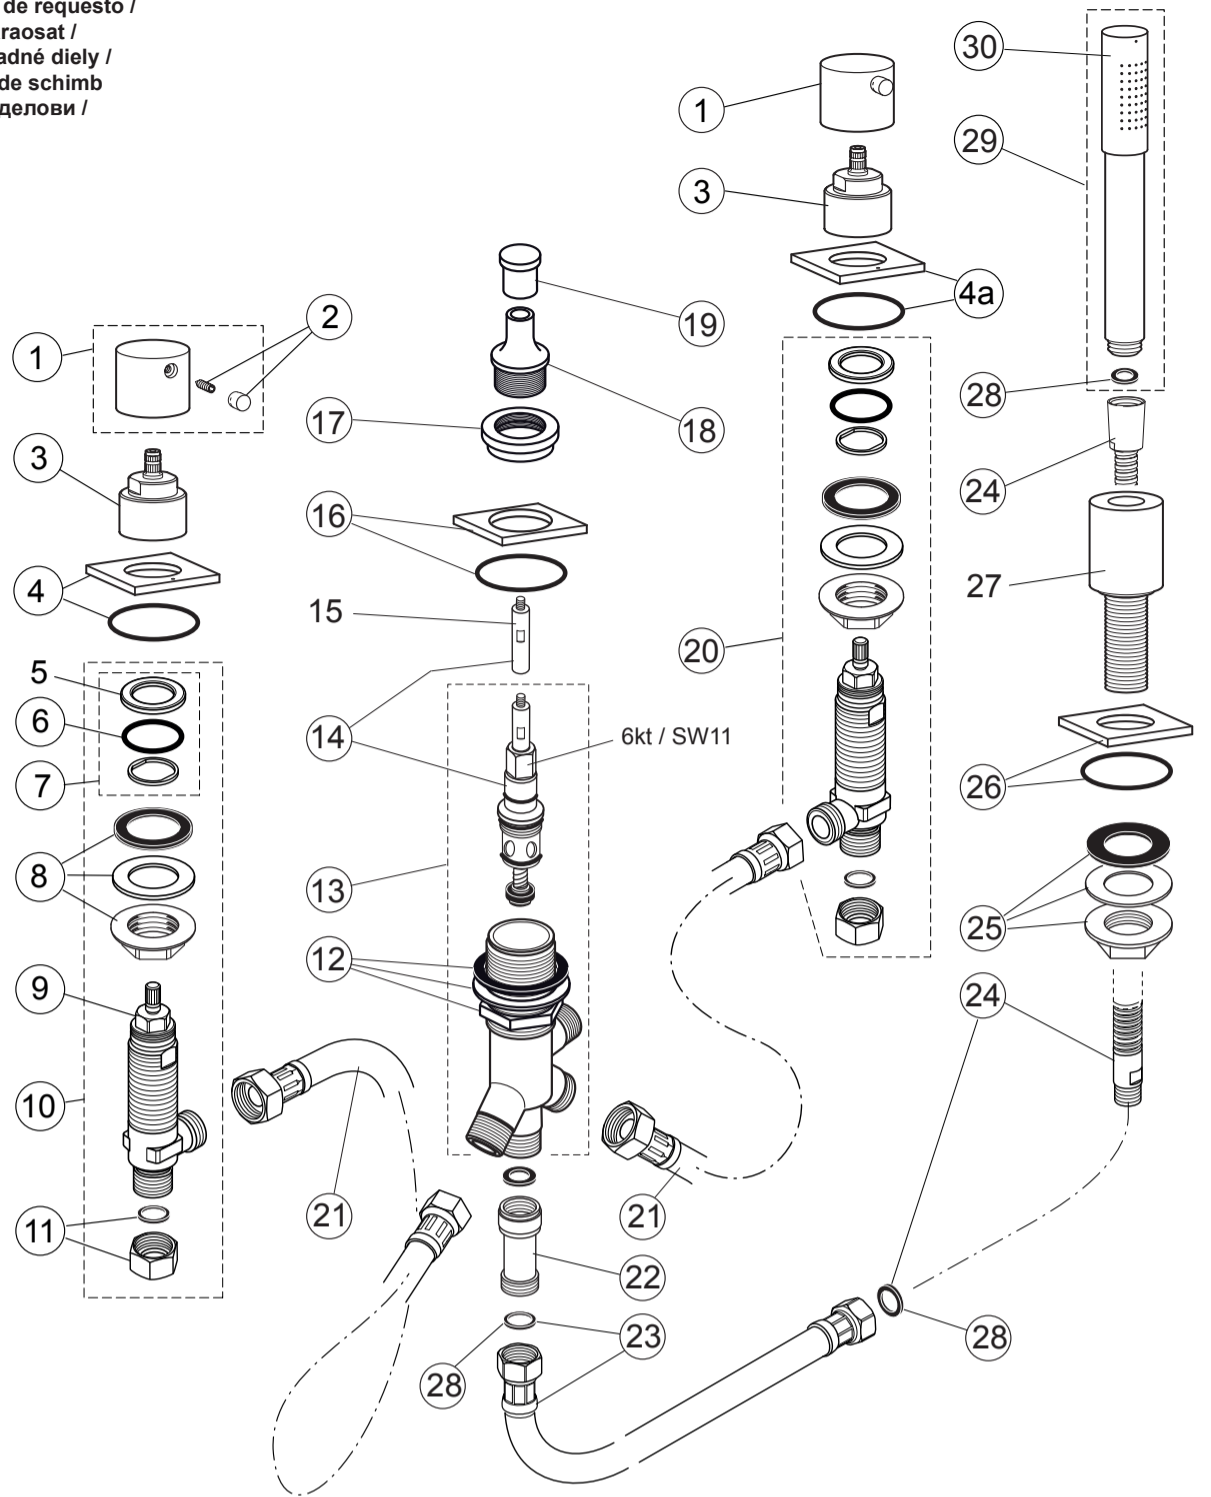

Pos.	Part No.
1	F 960 201 AA
2	F 960 109 AA
3	F 960 771 AA
4	F 960 773 AA
4a	F 960 772 AA
6	A 860 598 NU
7	H 960 628 NU
8	H 960 279 NU
9	H 960 136 NU
	H 960 104 NU
10	A 860 684 NU
11	H 960 013 AT
12	A 963 026 NU*
13	A 961 882 NU
14	H 960 987 NU
16	A 860 497 AA
17	A 860 498 AA
18	A 960 113 AA
19	A 861 016 AA
20	A 860 685 NU
21	H 960 312 NU
22	H 960 184 NU
23	H 960 185 NU
24	F 960 817 AA
25	A 961 811 NU
26	F 960 774 AA
28	A 961 817 NU
29	A 860 991 AA
30	F 960 688 AA

	P	bar		0,5		5		Q (3 bar)
	T	°C		MAX. 80		65		l/min
						40		20,5