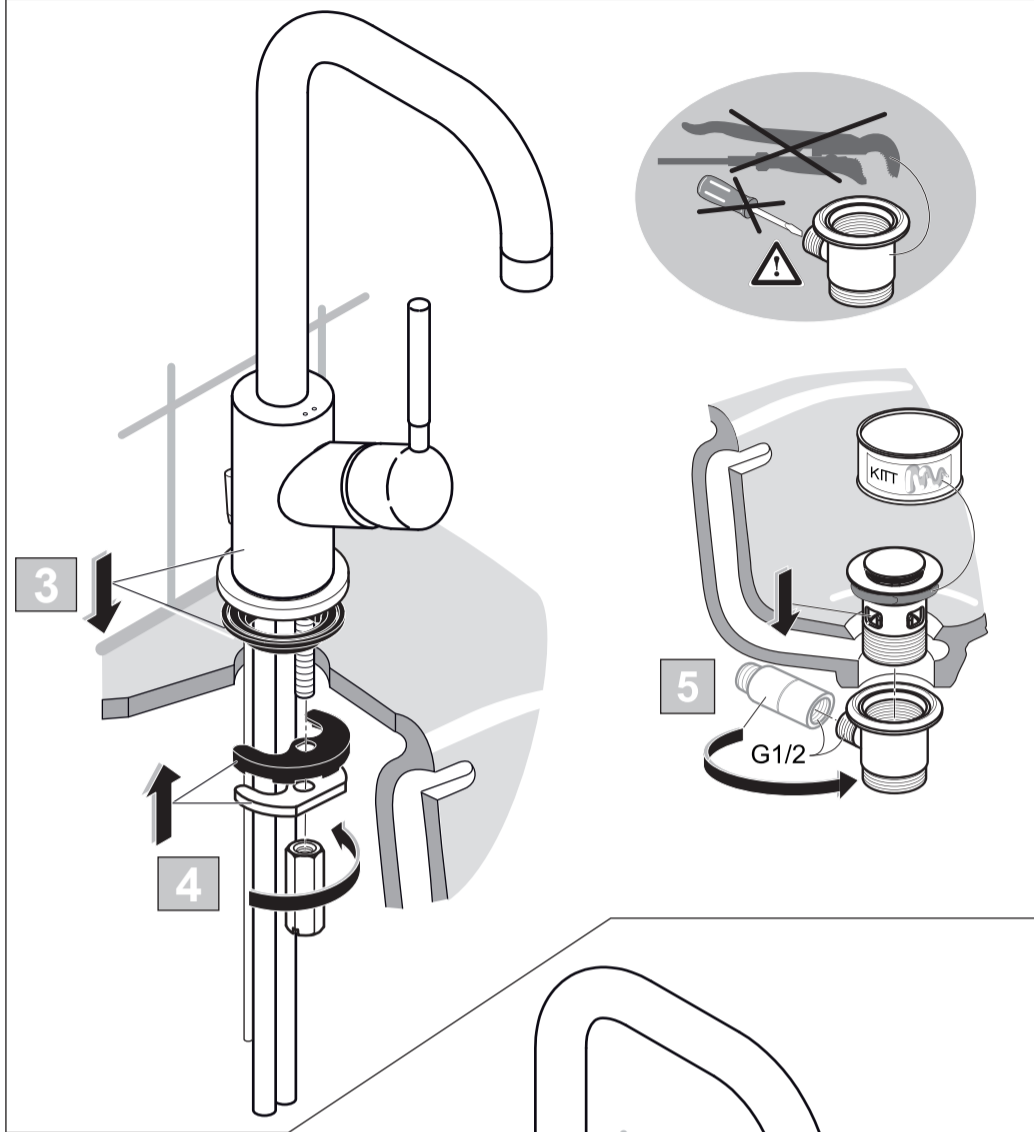

www.idealstandardinternational.com

	<b>P</b>	bar		MAX. 10		5		<b>Q</b>	(3 bar)
	<b>T</b>	°C		MAX. 80		65		<b>l/min</b>	5