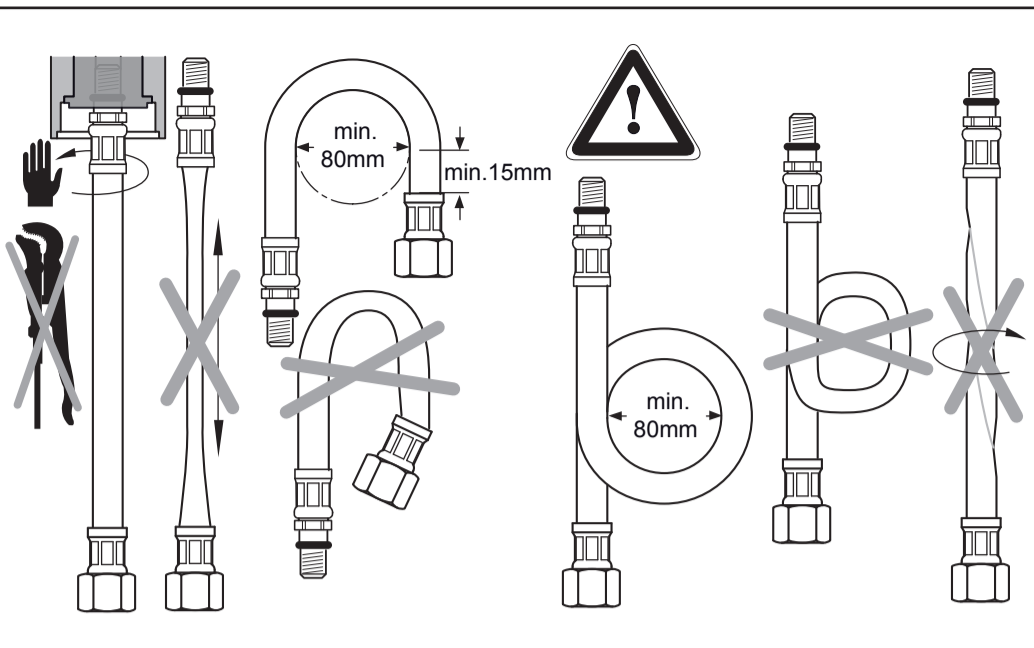

www.idealstandardinternational.com

	<b>P</b>	bar		MAX. 10		5		<b>Q</b>	(3 bar)
	<b>T</b>	°C		MAX. 80		65		<b>l/min</b>	5