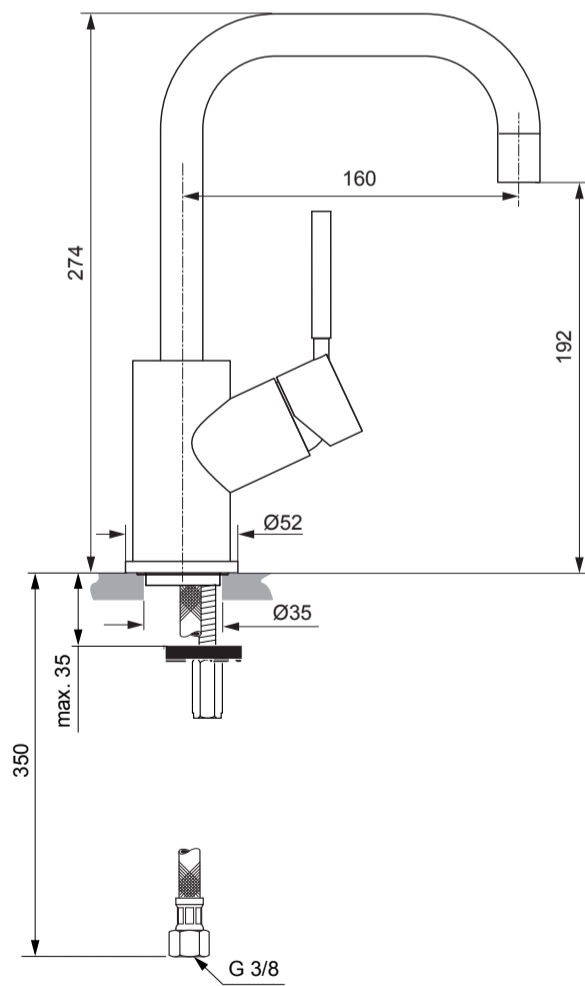

Pos.	Part No.
1	A 860 997 AA
2	F 960 005 AA
3	F 960 432 AA
4	A 960 569 NU
5	F 960 104 AA
6	F 960 014 NU
8	F 960 023 NU
9	F 960 183 NU
11	A 860 998 AA
12	F 960 175 AA*
13	A 960 123 NU
14	A 963 454 NU*
15	A 963 305 NU
16	F 960 103 AA
17	A 961 172 NU
18	A 961 230 AA

www.idealstandardinternational.com

	<b>P</b>	bar		MAX. 10		5		<b>Q</b>	(3 bar)
	<b>T</b>	°C		MAX. 80		65		<b>l/min</b>	5