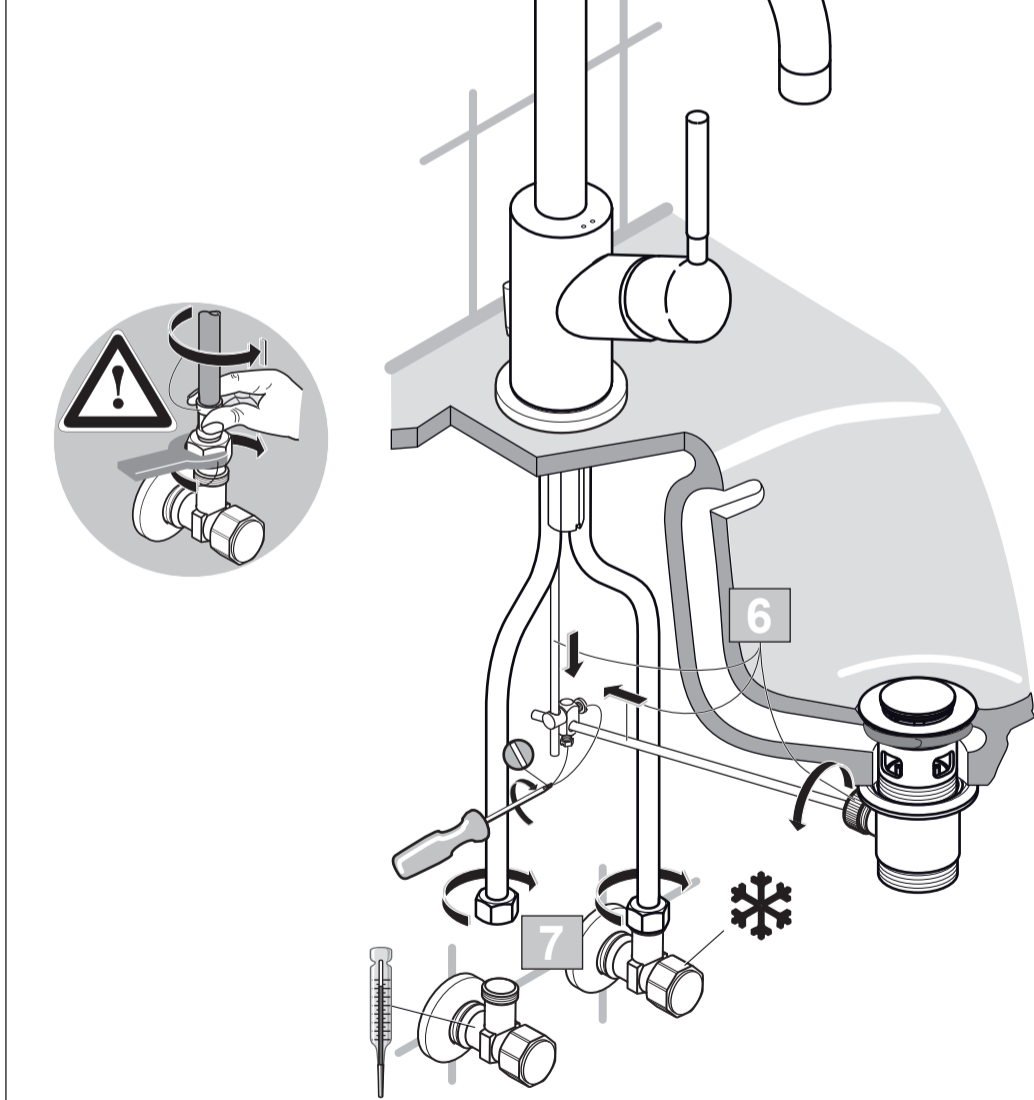

www.idealstandardinternational.com

	P	bar		MAX. 10		5		Q	(3 bar)
	T	°C		MAX. 80		65		l/min	5