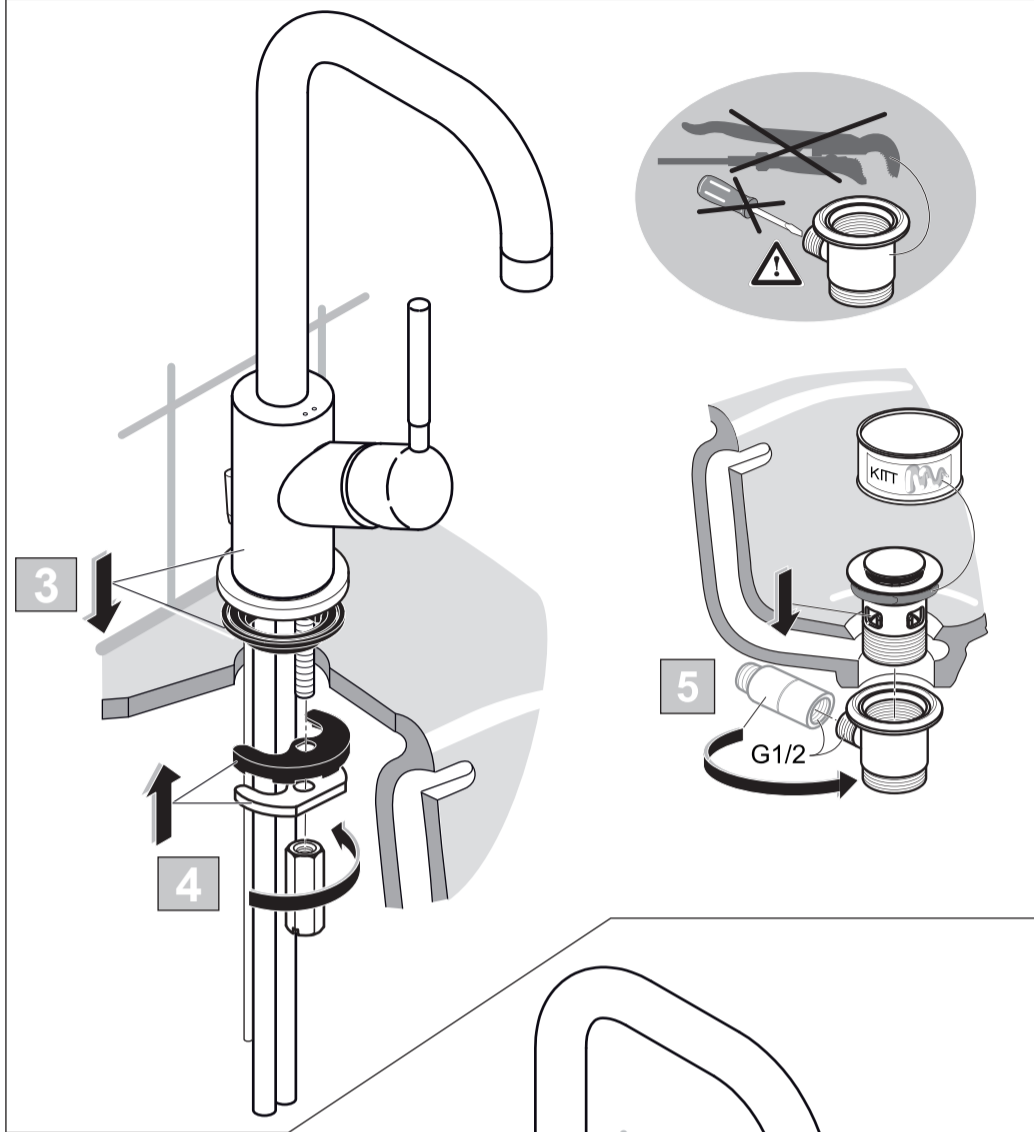

www.idealstandardinternational.com

	P	bar		MAX. 10		5		Q	(3 bar)
	T	°C		MAX. 80		65		l/min	5