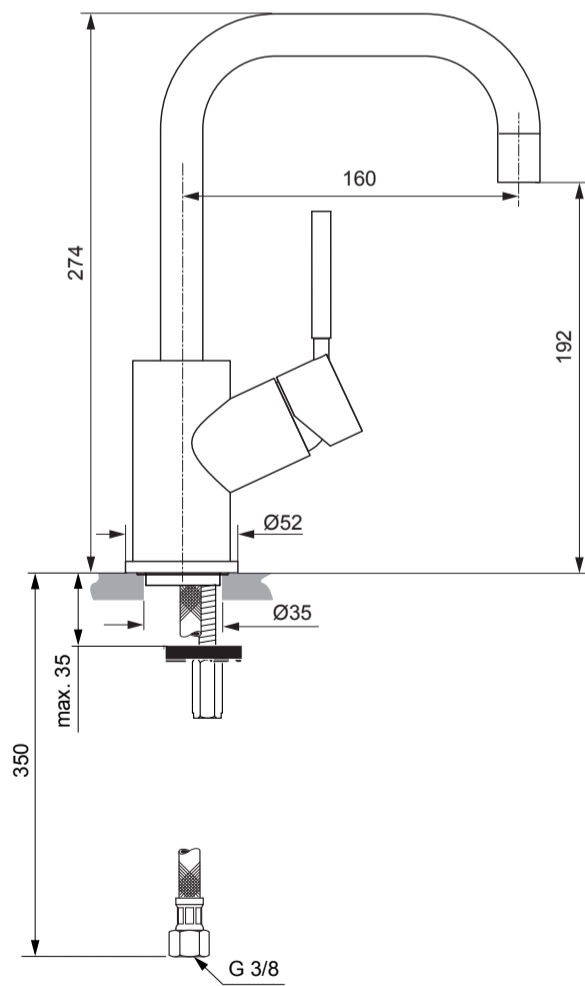

Pos.	Part No.
1	A 860 997 AA
2	F 960 005 AA
3	F 960 432 AA
4	A 960 569 NU
5	F 960 104 AA
6	F 960 014 NU
8	F 960 023 NU
9	F 960 183 NU
11	A 860 998 AA
12	F 960 175 AA*
13	A 960 123 NU
14	A 963 454 NU*
15	A 963 305 NU
16	F 960 103 AA
17	A 961 172 NU
18	A 961 230 AA

www.idealstandardinternational.com

	P	bar		MAX. 10		5		Q	(3 bar)
	T	°C		MAX. 80		65		l/min	5