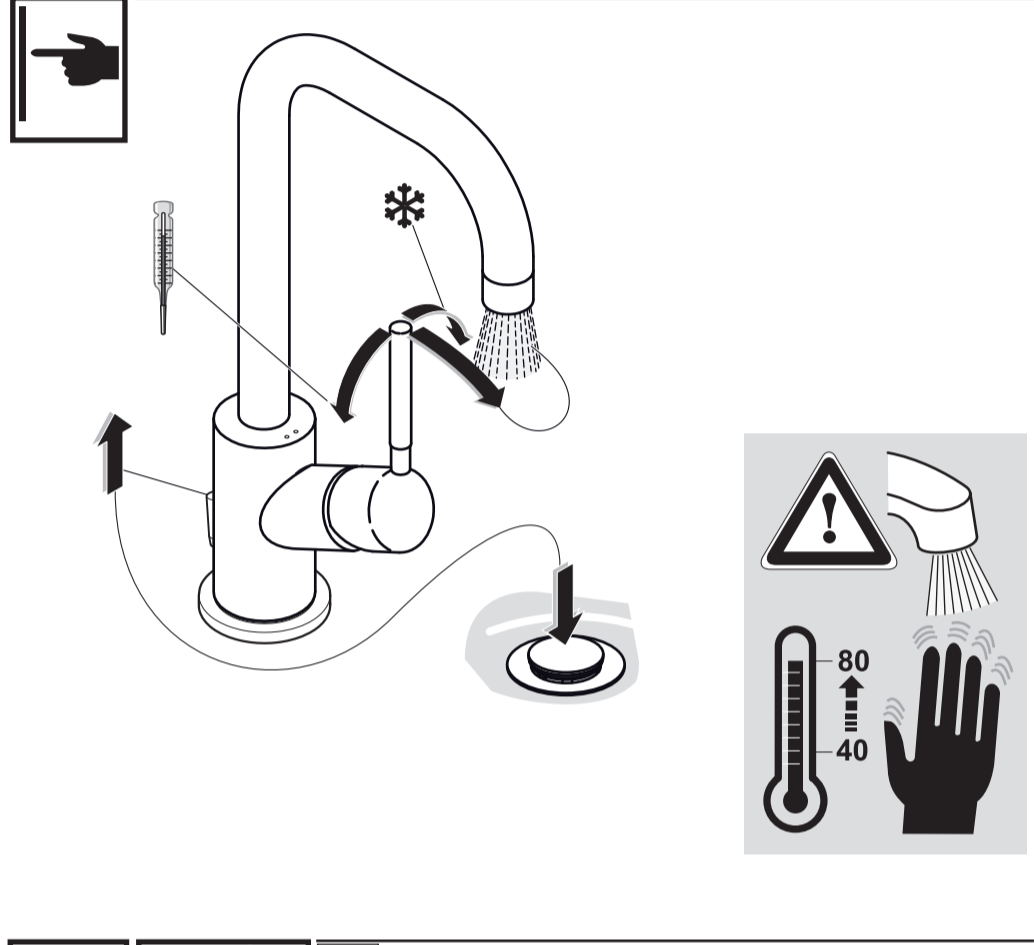

www.idealstandardinternational.com

	P	bar		MAX. 10		5		Q	(3 bar)
	T	°C		MAX. 80		65		l/min	5