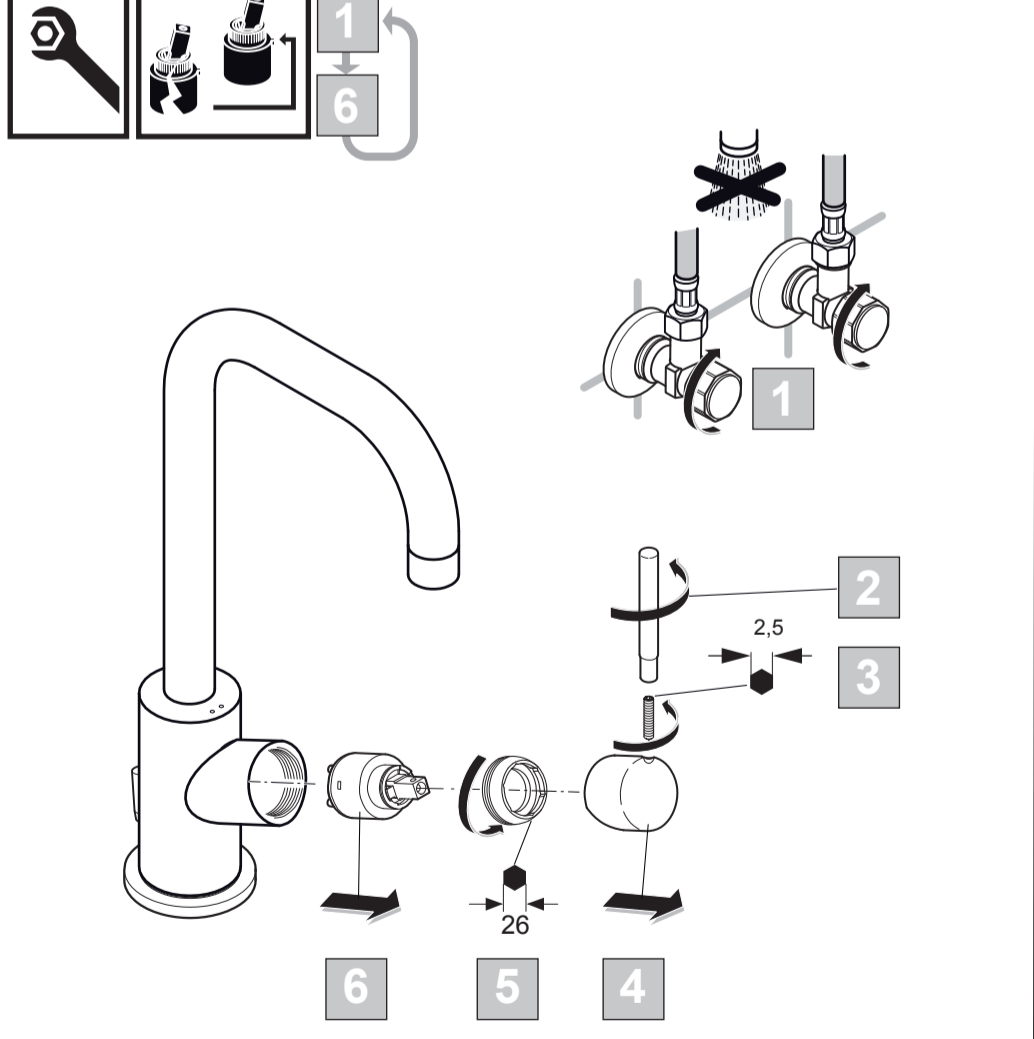

Pos.	Part No.
1	A 860 997 AA
2	F 960 005 AA
3	F 960 432 AA
4	A 960 569 NU
5	F 960 104 AA
6	F 960 014 NU
8	F 960 023 NU
9	F 960 183 NU
11	A 860 998 AA
12	F 960 175 AA*
13	A 960 123 NU
14	A 963 454 NU*
15	A 963 305 NU
16	F 960 103 AA
17	A 961 172 NU
18	A 961 230 AA

www.idealstandardinternational.com

	P	bar		MAX. 10		5		Q	(3 bar)
	T	°C		MAX. 80		65		l/min	5