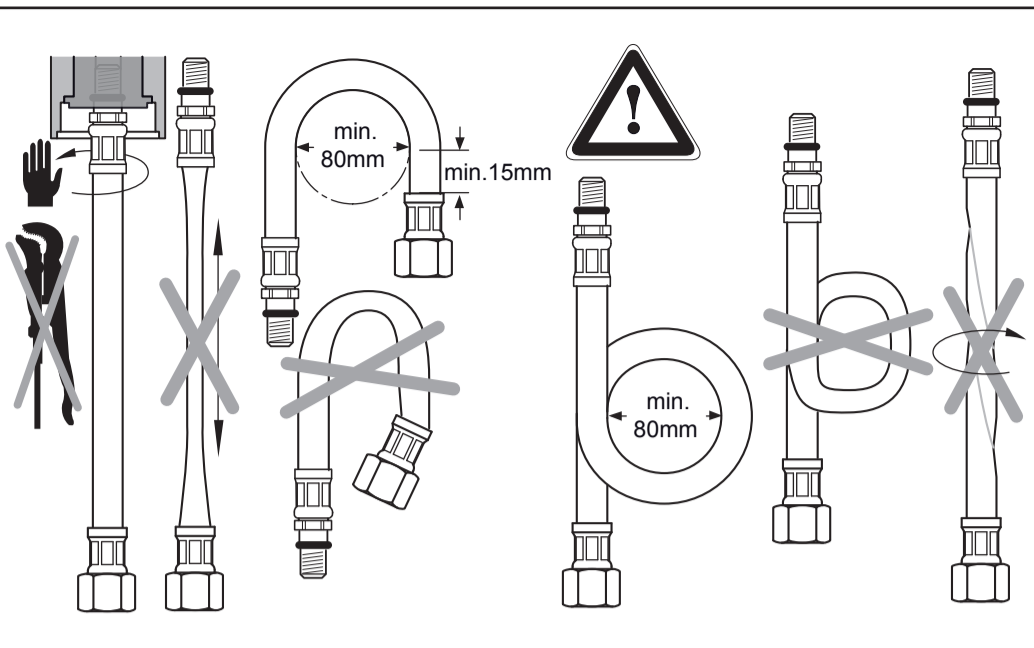

www.idealstandardinternational.com

	P	bar		MAX. 10		5		Q	(3 bar)
	T	°C		MAX. 80		65		l/min	5