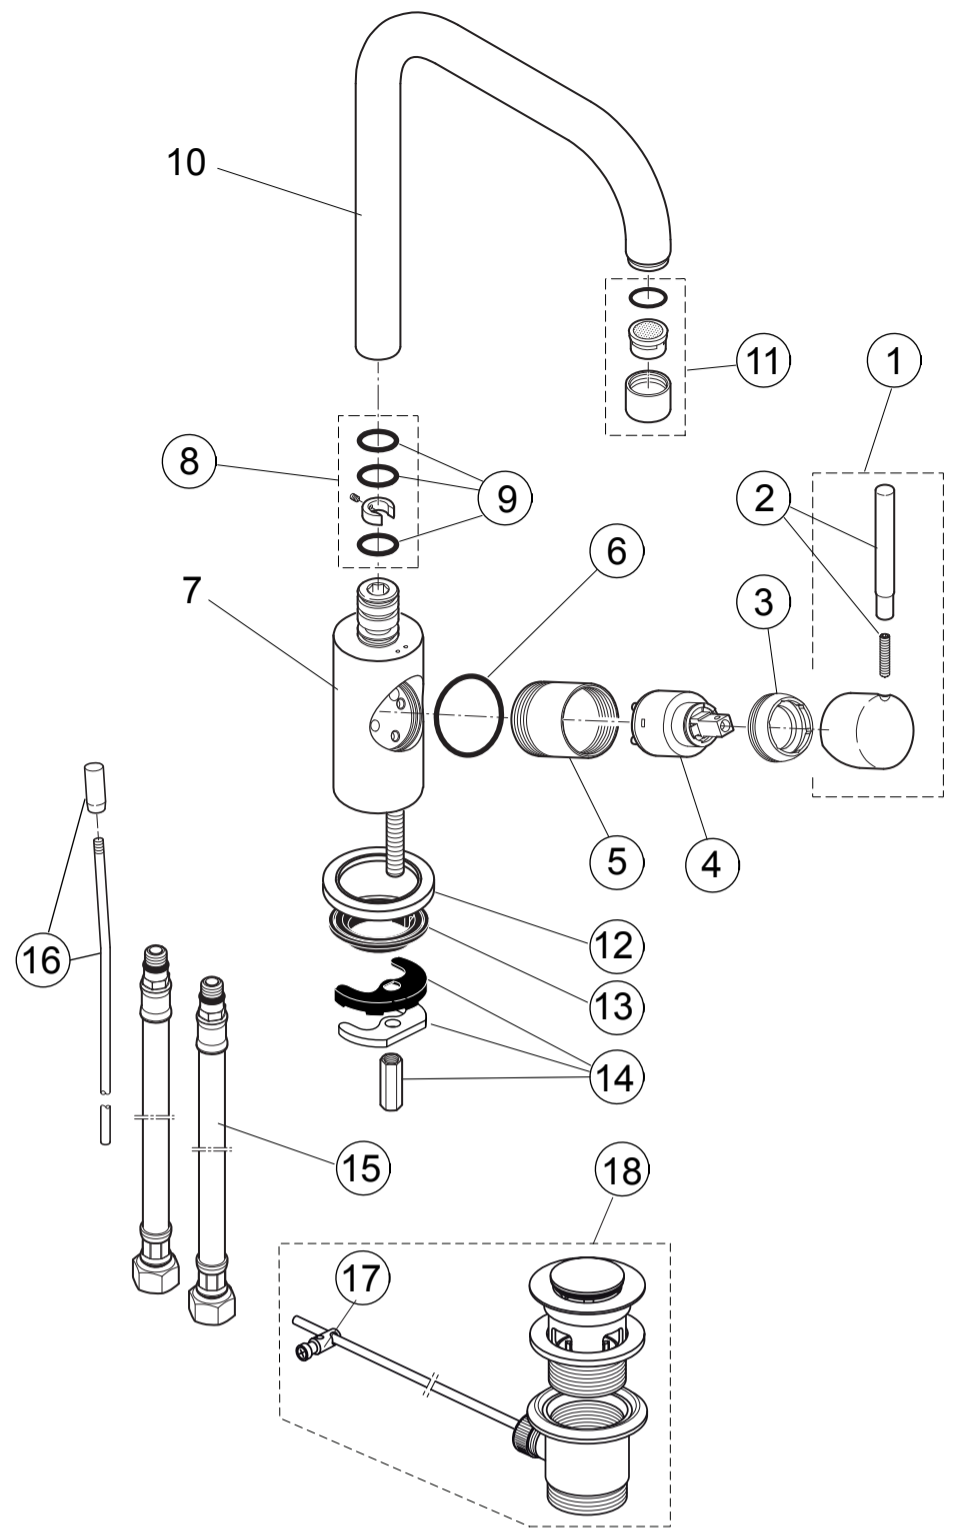

Pos.	Part No.
1	A 860 997 AA
2	F 960 005 AA
3	F 960 432 AA
4	A 960 569 NU
5	F 960 104 AA
6	F 960 014 NU
8	F 960 023 NU
9	F 960 183 NU
11	A 860 998 AA
12	F 960 175 AA*
13	A 960 123 NU
14	A 963 454 NU*
15	A 963 305 NU
16	F 960 103 AA
17	A 961 172 NU
18	A 961 230 AA

A 6462 ..

sottini

TRESA
 A 6461 .. A6462

0116 / A 868 060
 (+ A 866 385)
 Made in Germany

A 6461 ..

Ideal Standard International NV
 Corporate Village - Gent Building
 Da Vincilaan 2
 1935 Zaventem
 Belgium

www.idealstandardinternational.com

	P	bar		MAX. 10		5		Q	(3 bar)
	T	°C		MAX. 80		65		l/min	5