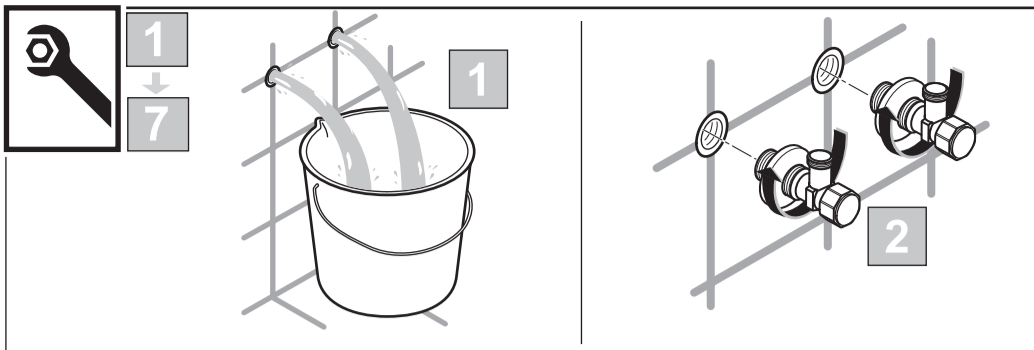

www.idealstandardinternational.com

	P	bar		MAX. 10		5		Q	(3 bar)
	T	°C		MAX. 80		65		l/min	5