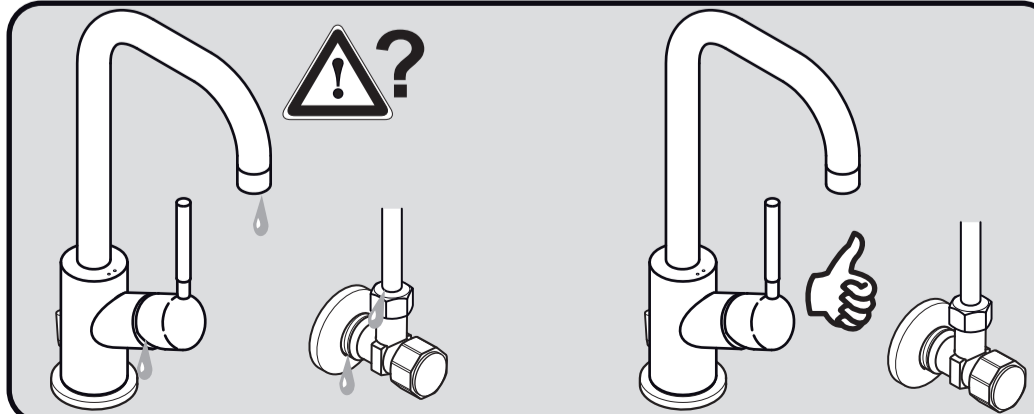

www.idealstandardinternational.com

	P	bar		MAX. 10		5		Q	(3 bar)
	T	°C		MAX. 80		65		l/min	5