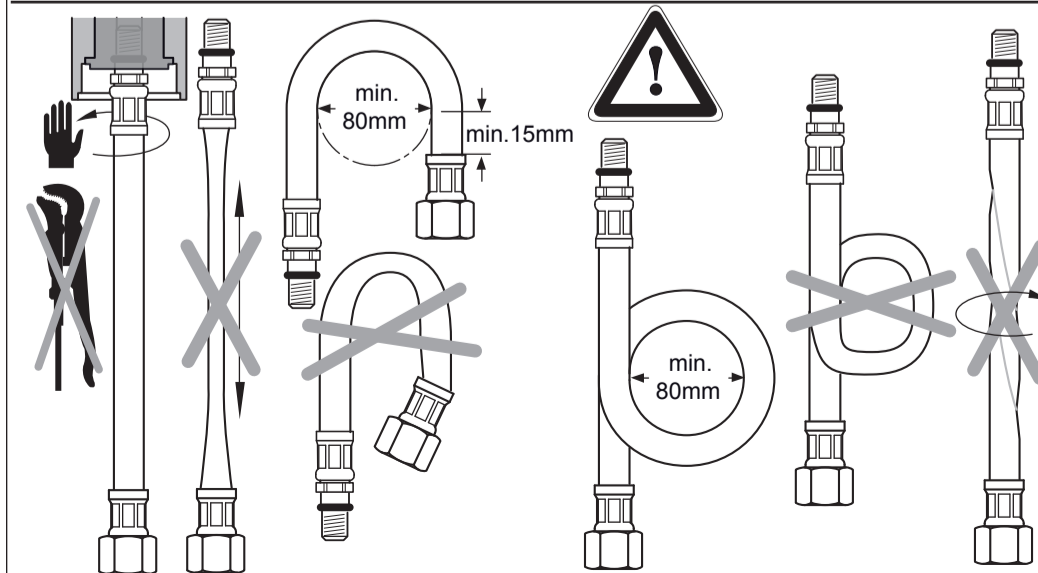

www.idealstandardinternational.com

	P	bar				Q (3 bar)
	T	°C				l/min 5