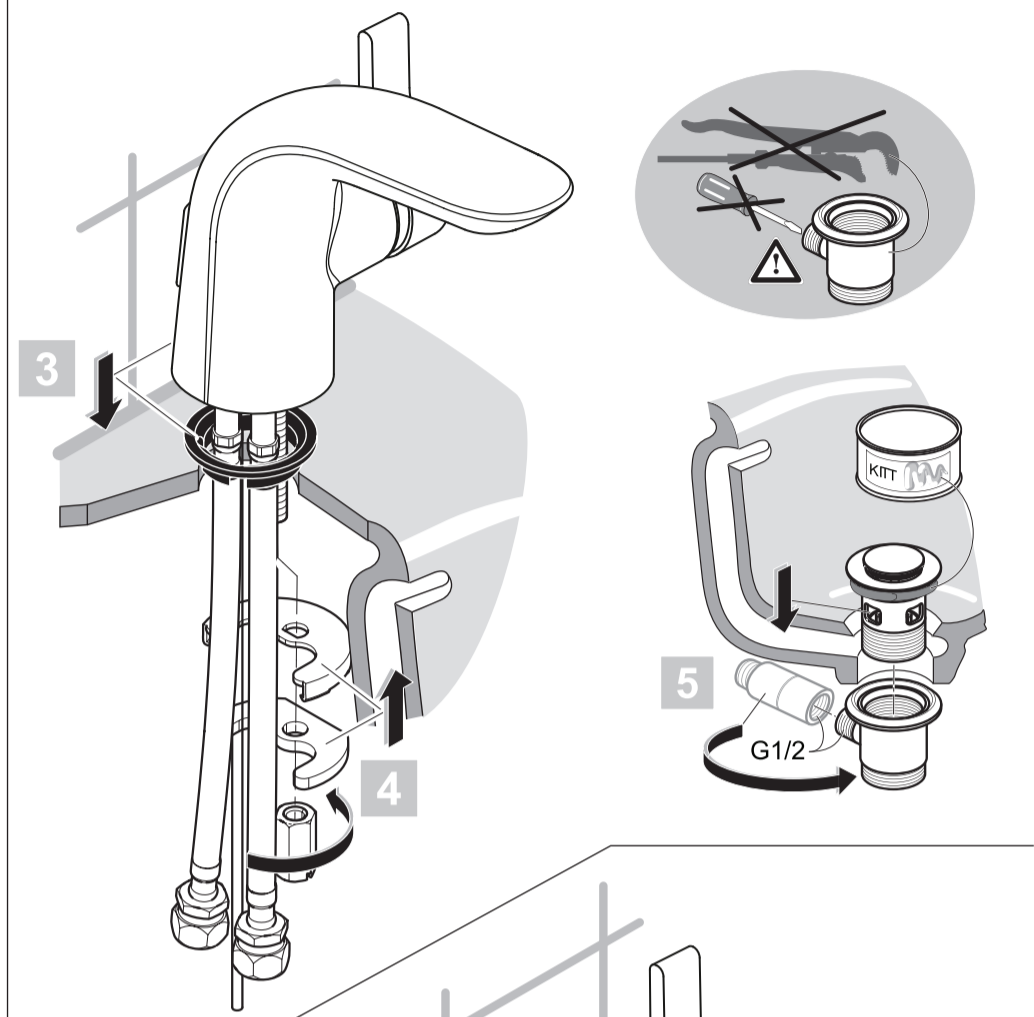

P	bar				Q (3 bar)
	T	°C				l/min 5