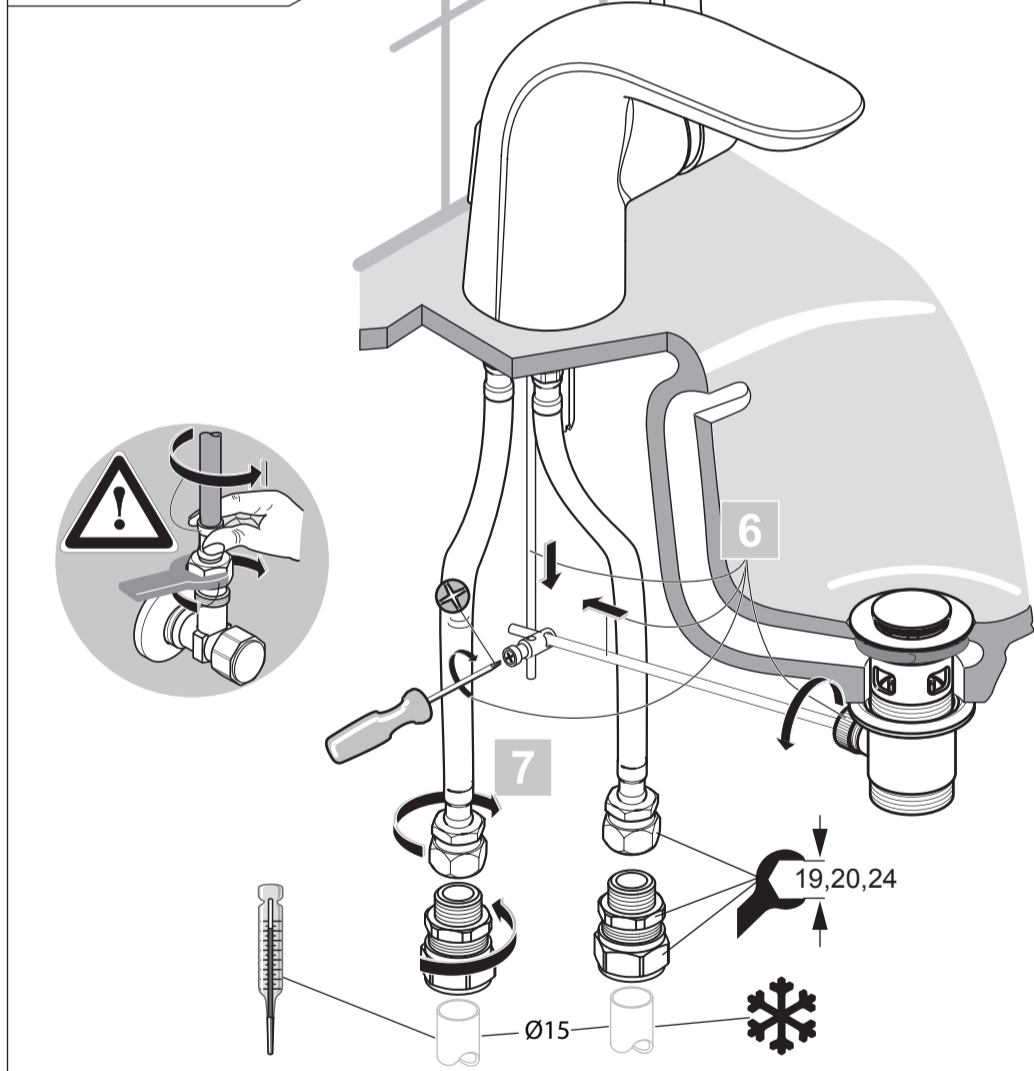

P	bar				Q (3 bar)
	T	°C				l/min 5