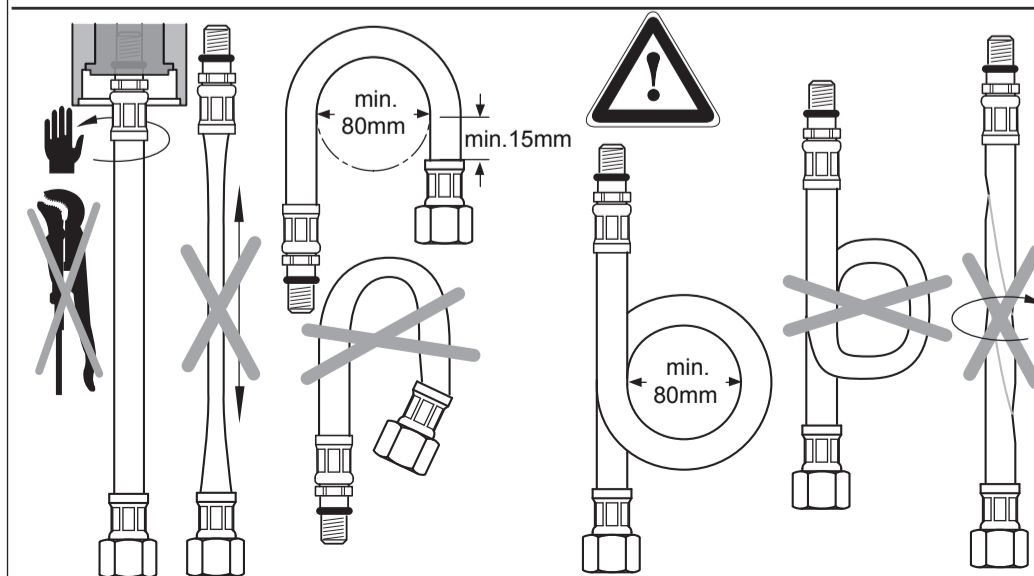

P	bar				Q (3 bar)
	T	°C				l/min 5