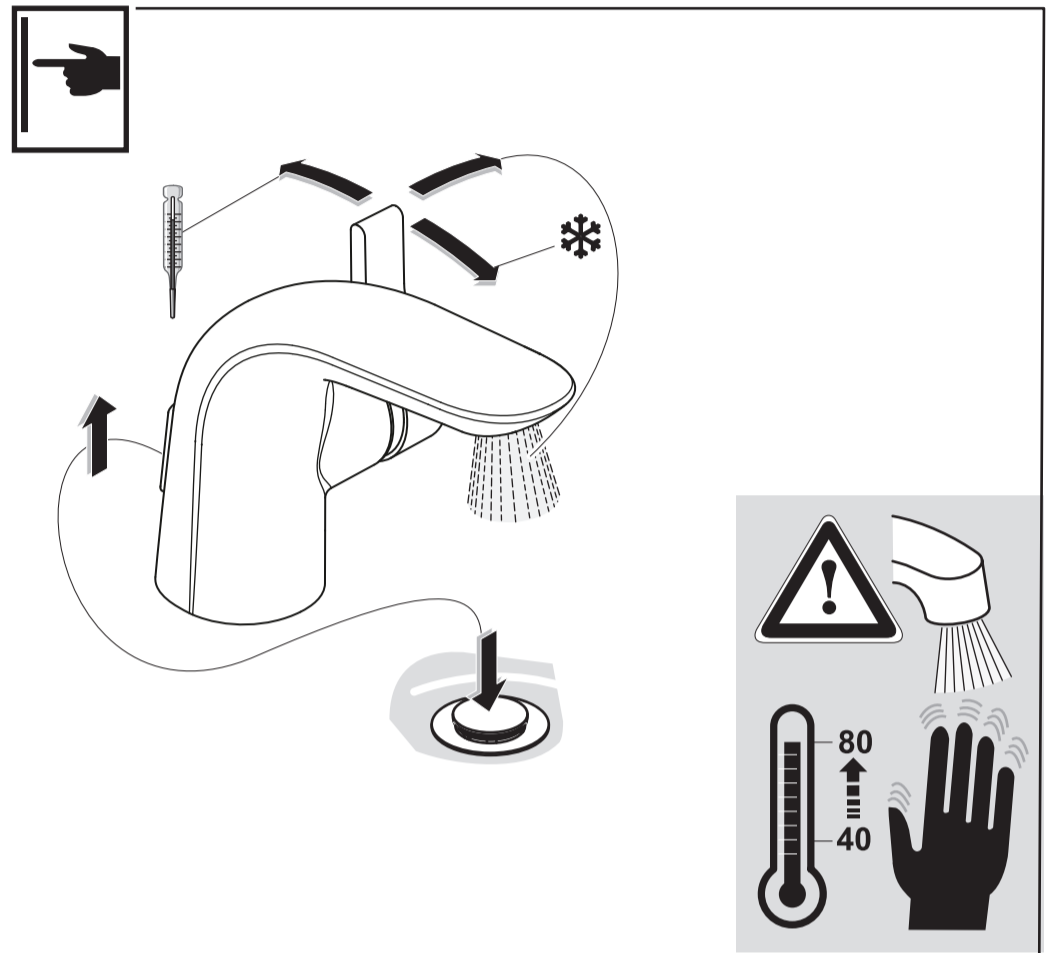

P	bar				Q (3 bar)
	T	°C				l/min 5