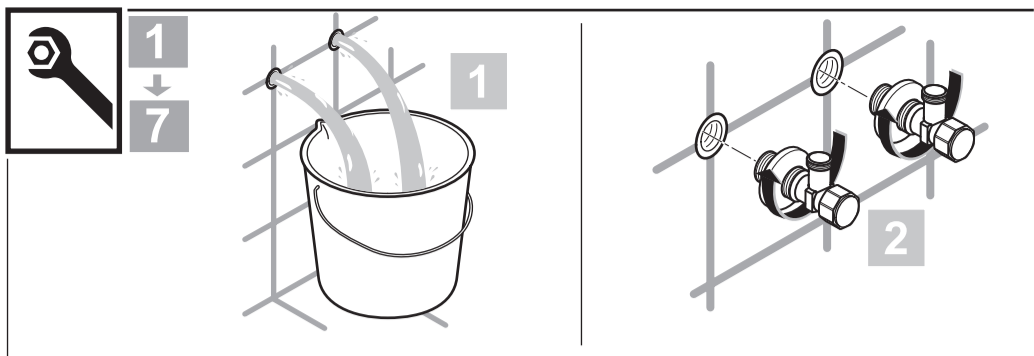

P	bar				Q (3 bar)
	T	°C				l/min 5