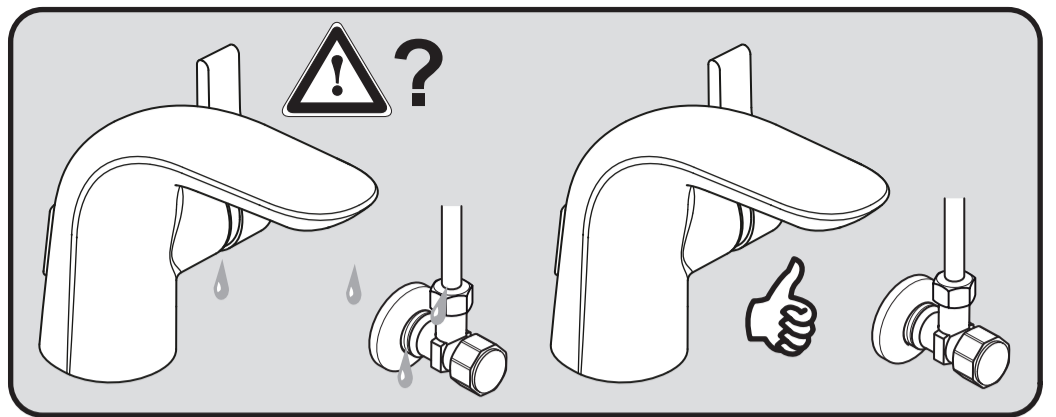

P	bar				Q (3 bar)
	T	°C				l/min 5