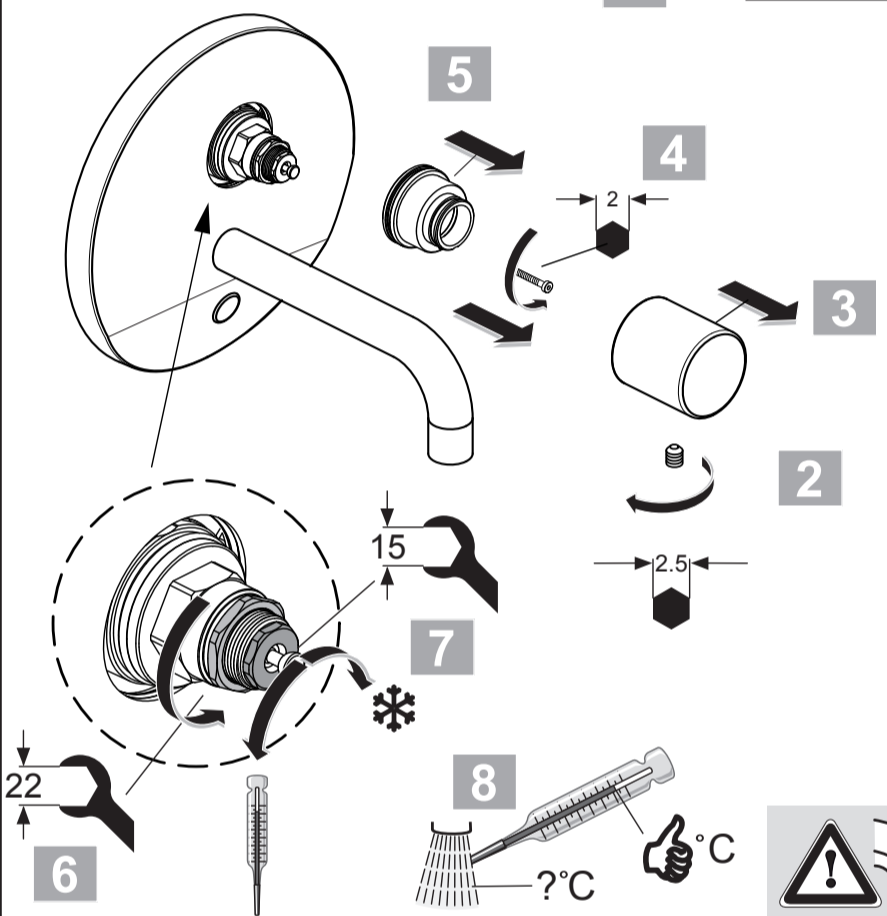

39°C

1  
8

Ideal Standard International NV  
 Corporate Village - Gent Building  
 Da Vincilaan 2  
 1935 Zaventem  
 Belgium

www.idealstandardinternational.com

AC  
 Y  
 Model No.  
 N1hFSW3

Pos.	Part No.	17	F 961 052 NU	27	A 962 270 NU
2	A 960 890 NU	18	F 960 903 NU	29	A 860 938 NU
3	F 961 049 NU	19	F 961 053 NU	30	F 961 038 NU
4	F 961 050 NU	20	A 963 495 NU	31	A 960 161 NU
7	F 961 072 AA	21	A 960 457 NU	32	A 960 704 NU 20mm
10	N 041 731 Nu	22	F 961 054 NU		A 962 476 NU 40mm
11	F 961 069 NU	23	F 961 074 NU	33	F 961 057 AA
13	A 963 143 NU	24	A 961 182 NU	34	F 961 070 NU
14	A 962 605 NU	25	F 961 075 AA		
15	A 962 230 NU	26	F 961 055 NU		

Armitage  
 Shanks

SENSORFLOW WAVE  
 A 6167 .. A 6171 ..

0817 / A 866 834  
 (+ A 865 708)  
 Made in Germany

	<b>P</b>	bar		MAX. 8		5		<b>Q</b>	(3 bar)
	<b>T</b>	°C		MAX. 80		65			l/min
						55			4