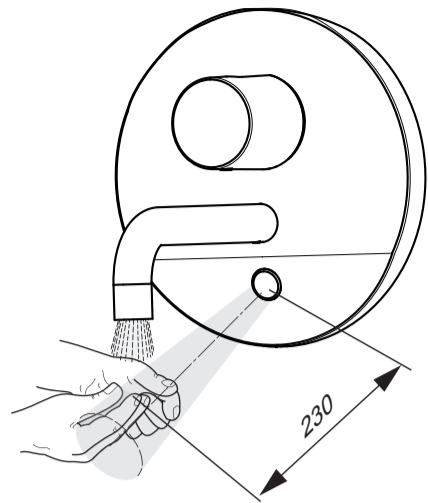

39°C

1  
8

Ideal Standard International NV  
 Corporate Village - Gent Building  
 Da Vincilaan 2  
 1935 Zaventem  
 Belgium

www.idealstandardinternational.com

AC  
 Y  
 Model No.  
 N1hFSW3

Pos.	Part No.	17	F 961 052 NU	27	A 962 270 NU
2	A 960 890 NU	18	F 960 903 NU	29	A 860 938 NU
3	F 961 049 NU	19	F 961 053 NU	30	F 961 038 NU
4	F 961 050 NU	20	A 963 495 NU	31	A 960 161 NU
7	F 961 072 AA	21	A 960 457 NU	32	A 960 704 NU 20mm
10	N 041 731 Nu	22	F 961 054 NU		A 962 476 NU 40mm
11	F 961 069 NU	23	F 961 074 NU	33	F 961 057 AA
13	A 963 143 NU	24	A 961 182 NU	34	F 961 070 NU
14	A 962 605 NU	25	F 961 075 AA		
15	A 962 230 NU	26	F 961 055 NU		

Armitage  
 Shanks

SENSORFLOW WAVE  
 A 6167 .. A 6171 ..

0817 / A 866 834  
 (+ A 865 708)  
 Made in Germany

	<b>P</b>	bar		MAX. 8		5		<b>Q</b>	(3 bar)
	<b>T</b>	°C		MAX. 80		65			l/min
						55			4