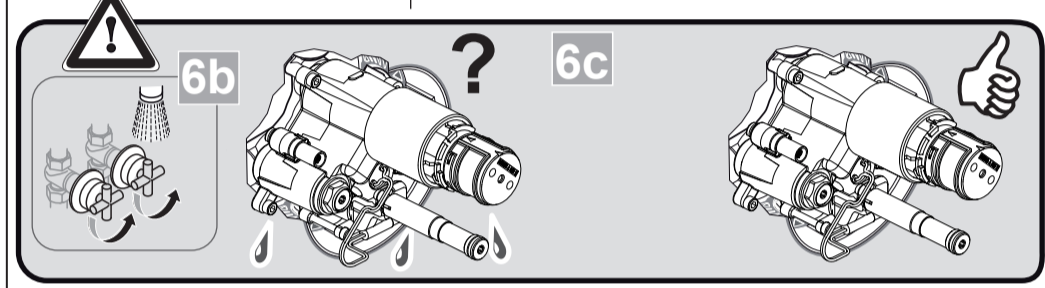

Armitage  
 Shanks

SENSORFLOW WAVE  
 A 6167 .. A 6171 ..

0817 / A 866 834  
 (+ A 865 708)  
 Made in Germany

	<b>P</b>	bar		MAX. 8		5		<b>Q</b>	(3 bar)
	<b>T</b>	°C		MAX. 80		65			l/min
						55			4