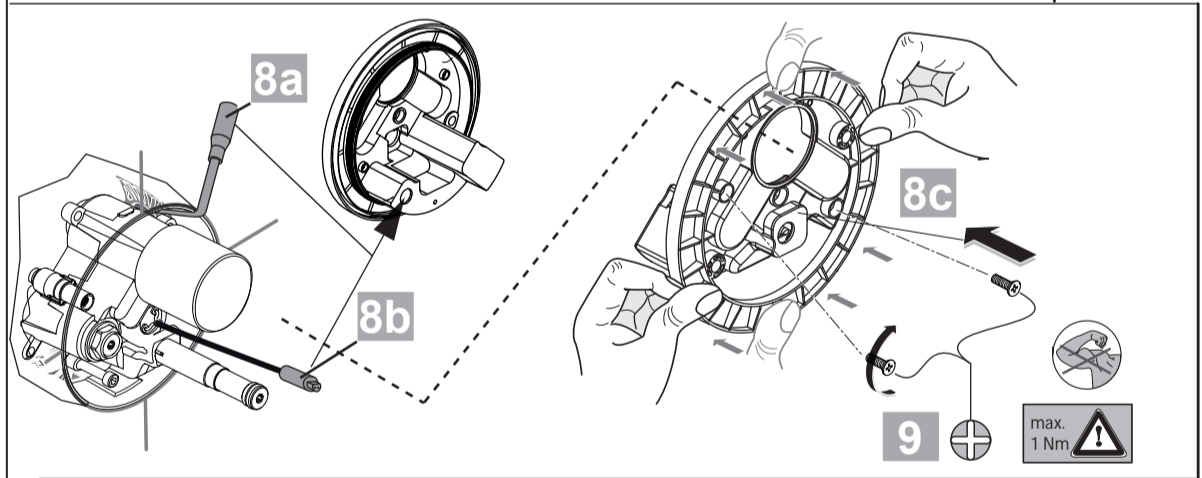

P	bar		MAX. 8		5		Q	(3 bar)
	T	°C		MAX. 80		65			l/min
						55			4