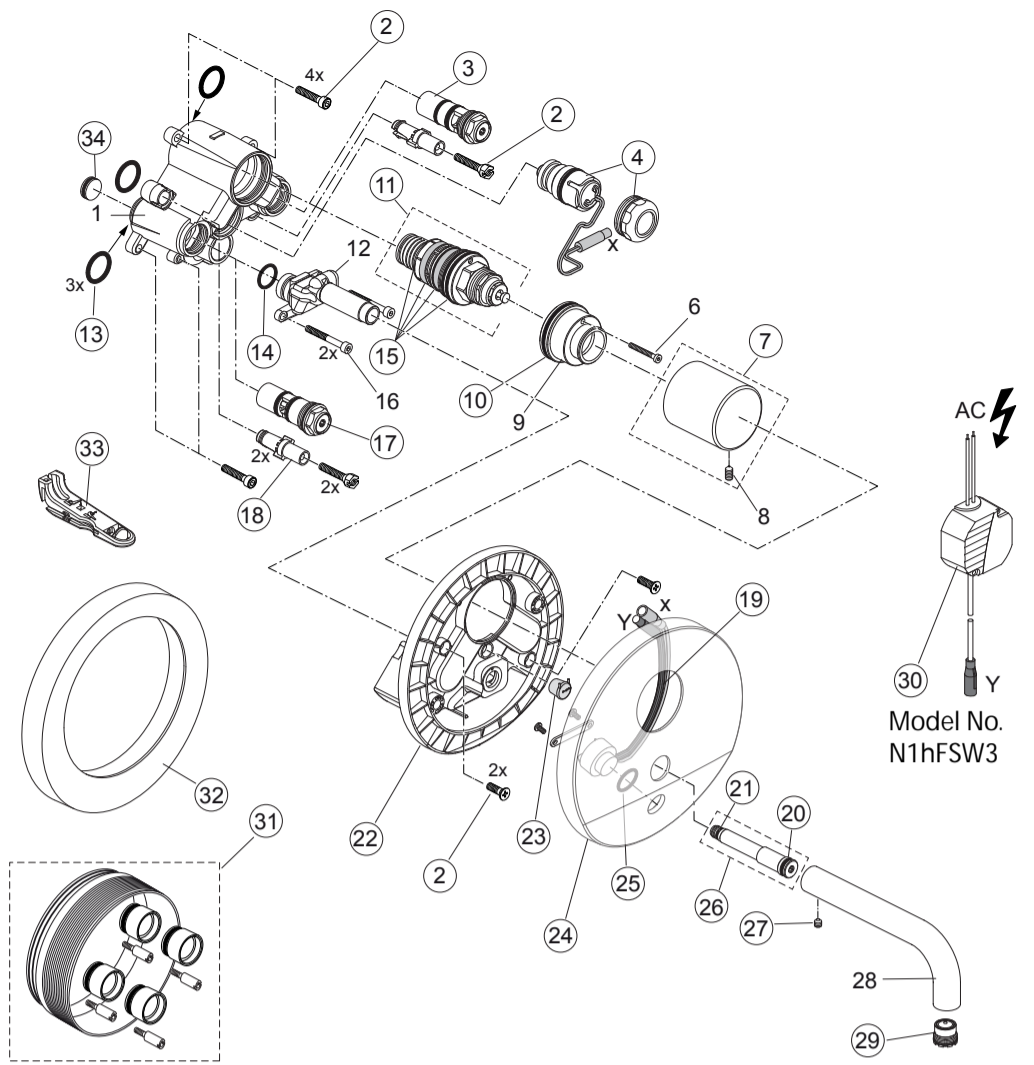

39°C

1  
8

Ideal Standard International NV  
 Corporate Village - Gent Building  
 Da Vincilaan 2  
 1935 Zaventem  
 Belgium

www.idealstandardinternational.com

AC  
 Y  
 Model No.  
 N1hFSW3

Pos.	Part No.	17	F 961 052 NU	27	A 962 270 NU
2	A 960 890 NU	18	F 960 903 NU	29	A 860 938 NU
3	F 961 049 NU	19	F 961 053 NU	30	F 961 038 NU
4	F 961 050 NU	20	A 963 495 NU	31	A 960 161 NU
7	F 961 072 AA	21	A 960 457 NU	32	A 960 704 NU 20mm
10	N 041 731 Nu	22	F 961 054 NU		A 962 476 NU 40mm
11	F 961 069 NU	23	F 961 074 NU	33	F 961 057 AA
13	A 963 143 NU	24	A 961 182 NU	34	F 961 070 NU
14	A 962 605 NU	25	F 961 075 AA		
15	A 962 230 NU	26	F 961 055 NU		

Armitage  
 Shanks

SENSORFLOW WAVE  
 A 6167 .. A 6171 ..

0817 / A 866 834  
 (+ A 865 708)  
 Made in Germany

	<b>P</b>	bar		MAX. 8		5		<b>Q</b>	(3 bar)
	<b>T</b>	°C		MAX. 80		65			l/min
						55			4