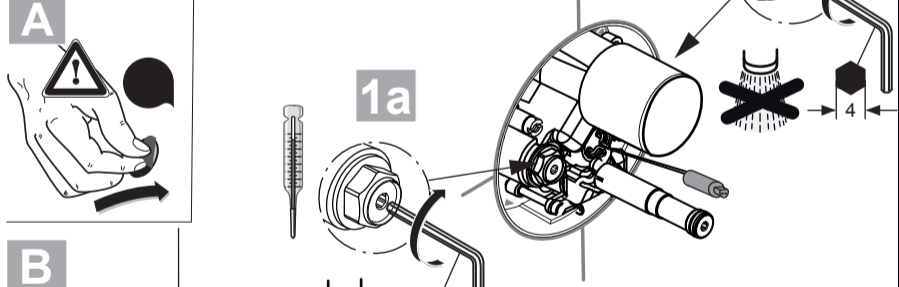

Armitage  
 Shanks

SENSORFLOW WAVE  
 A 6167 .. A 6171 ..

0817 / A 866 834  
 (+ A 865 708)  
 Made in Germany

	<b>P</b>	bar		MAX. 8		5		<b>Q</b>	(3 bar)
	<b>T</b>	°C		MAX. 80		65			l/min
						55			4