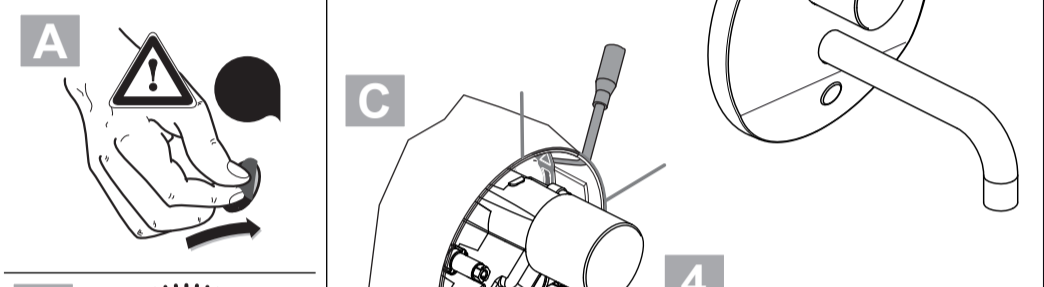

Armitage  
 Shanks

SENSORFLOW WAVE  
 A 6167 .. A 6171 ..

0817 / A 866 834  
 (+ A 865 708)  
 Made in Germany

	<b>P</b>	bar		MAX. 8		5		<b>Q</b>	(3 bar)
	<b>T</b>	°C		MAX. 80		65			l/min
						55			4