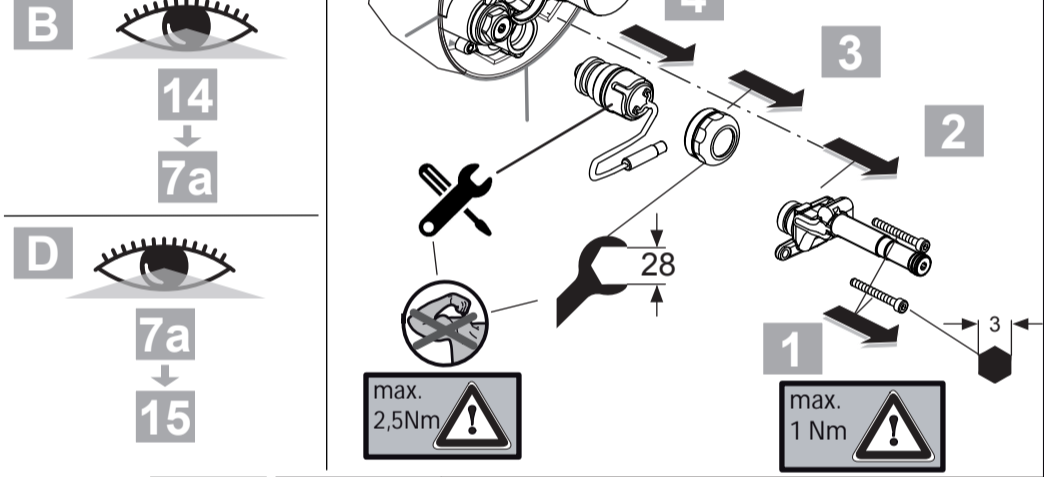

39°C

1  
8

Ideal Standard International NV  
 Corporate Village - Gent Building  
 Da Vincilaan 2  
 1935 Zaventem  
 Belgium

www.idealstandardinternational.com

AC  
 Y  
 Model No.  
 N1hFSW3

Pos.	Part No.	17	F 961 052 NU	27	A 962 270 NU
2	A 960 890 NU	18	F 960 903 NU	29	A 860 938 NU
3	F 961 049 NU	19	F 961 053 NU	30	F 961 038 NU
4	F 961 050 NU	20	A 963 495 NU	31	A 960 161 NU
7	F 961 072 AA	21	A 960 457 NU	32	A 960 704 NU 20mm
10	N 041 731 Nu	22	F 961 054 NU		A 962 476 NU 40mm
11	F 961 069 NU	23	F 961 074 NU	33	F 961 057 AA
13	A 963 143 NU	24	A 961 182 NU	34	F 961 070 NU
14	A 962 605 NU	25	F 961 075 AA		
15	A 962 230 NU	26	F 961 055 NU		

Armitage  
 Shanks

SENSORFLOW WAVE  
 A 6167 .. A 6171 ..

0817 / A 866 834  
 (+ A 865 708)  
 Made in Germany

	<b>P</b>	bar		MAX. 8		5		<b>Q</b>	(3 bar)
	<b>T</b>	°C		MAX. 80		65			l/min
						55			4