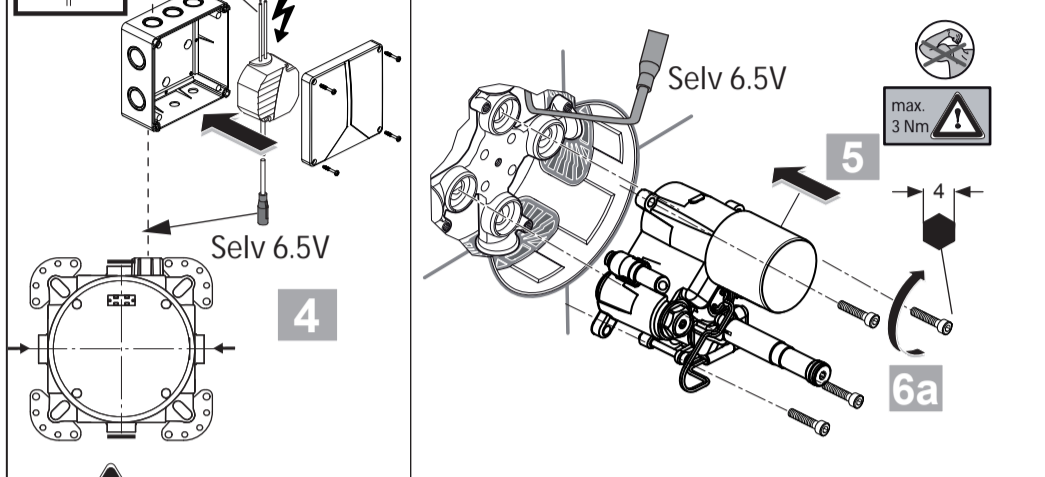

39°C

1  
8

Ideal Standard International NV  
 Corporate Village - Gent Building  
 Da Vincilaan 2  
 1935 Zaventem  
 Belgium

www.idealstandardinternational.com

AC  
 Y  
 Model No.  
 N1hFSW3

Pos.	Part No.	17	F 961 052 NU	27	A 962 270 NU
2	A 960 890 NU	18	F 960 903 NU	29	A 860 938 NU
3	F 961 049 NU	19	F 961 053 NU	30	F 961 038 NU
4	F 961 050 NU	20	A 963 495 NU	31	A 960 161 NU
7	F 961 072 AA	21	A 960 457 NU	32	A 960 704 NU 20mm
10	N 041 731 Nu	22	F 961 054 NU		A 962 476 NU 40mm
11	F 961 069 NU	23	F 961 074 NU	33	F 961 057 AA
13	A 963 143 NU	24	A 961 182 NU	34	F 961 070 NU
14	A 962 605 NU	25	F 961 075 AA		
15	A 962 230 NU	26	F 961 055 NU		

Armitage  
 Shanks

SENSORFLOW WAVE  
 A 6167 .. A 6171 ..

0817 / A 866 834  
 (+ A 865 708)  
 Made in Germany

	<b>P</b>	bar		MAX. 8		5		<b>Q</b>	(3 bar)
	<b>T</b>	°C		MAX. 80		65			l/min
						55			4