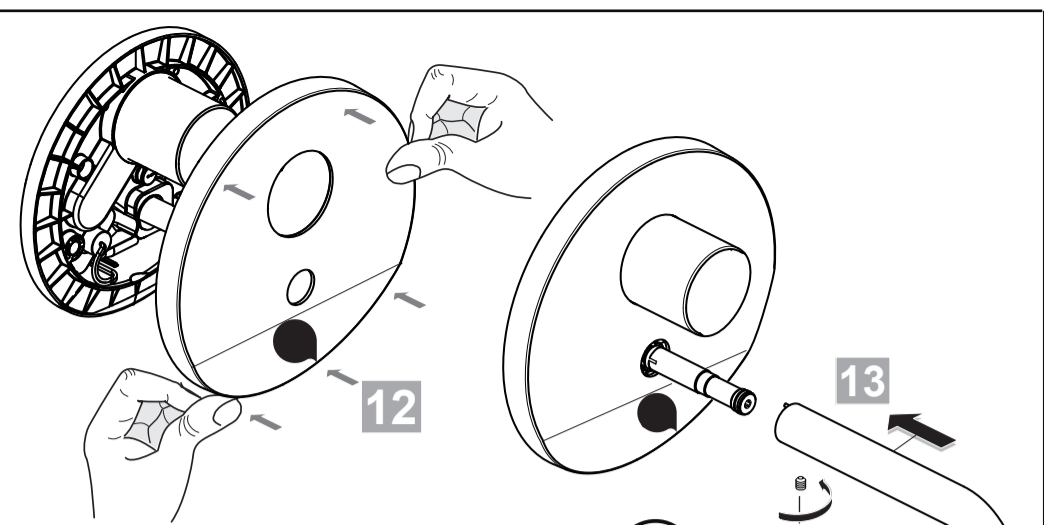

P	bar		MAX. 8		5		Q	(3 bar)
	T	°C		MAX. 80		65			l/min
						55			4