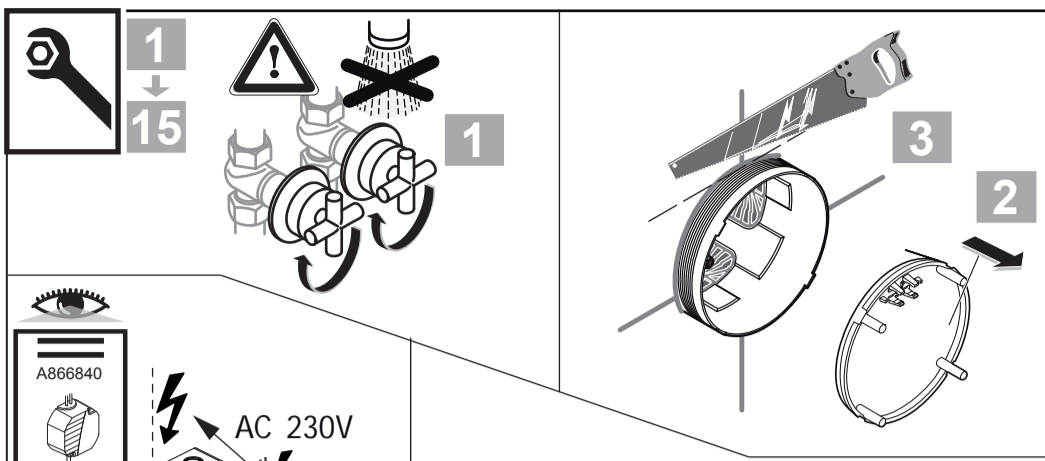

39°C

1  
8

Ideal Standard International NV  
 Corporate Village - Gent Building  
 Da Vincilaan 2  
 1935 Zaventem  
 Belgium

www.idealstandardinternational.com

AC  
 Y  
 Model No.  
 N1hFSW3

Pos.	Part No.	17	F 961 052 NU	27	A 962 270 NU
2	A 960 890 NU	18	F 960 903 NU	29	A 860 938 NU
3	F 961 049 NU	19	F 961 053 NU	30	F 961 038 NU
4	F 961 050 NU	20	A 963 495 NU	31	A 960 161 NU
7	F 961 072 AA	21	A 960 457 NU	32	A 960 704 NU 20mm
10	N 041 731 Nu	22	F 961 054 NU		A 962 476 NU 40mm
11	F 961 069 NU	23	F 961 074 NU	33	F 961 057 AA
13	A 963 143 NU	24	A 961 182 NU	34	F 961 070 NU
14	A 962 605 NU	25	F 961 075 AA		
15	A 962 230 NU	26	F 961 055 NU		

Armitage  
 Shanks

SENSORFLOW WAVE  
 A 6167 .. A 6171 ..

0817 / A 866 834  
 (+ A 865 708)  
 Made in Germany

	<b>P</b>	bar		MAX. 8		5		<b>Q</b>	(3 bar)
	<b>T</b>	°C		MAX. 80		65			l/min
						55			4