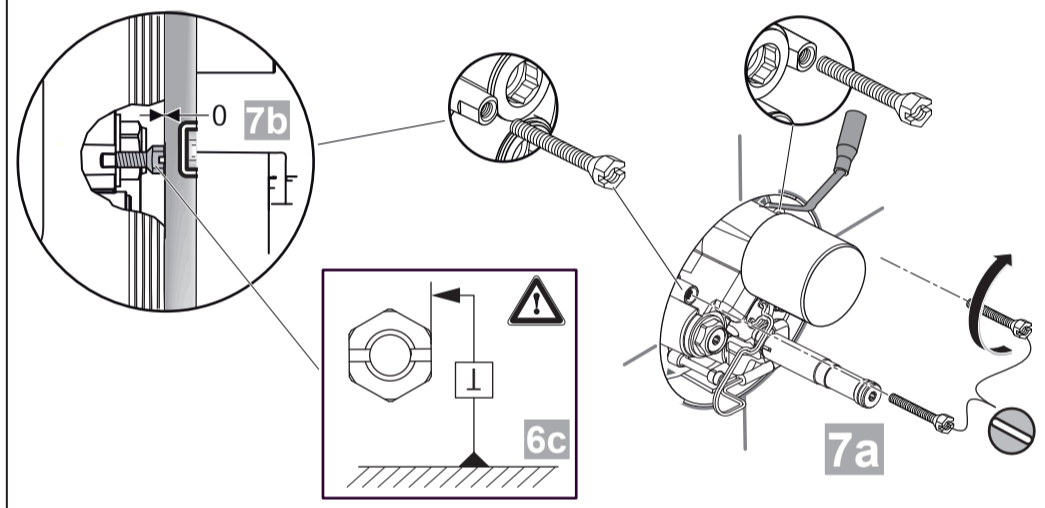

39°C

1  
8

Ideal Standard International NV  
 Corporate Village - Gent Building  
 Da Vincilaan 2  
 1935 Zaventem  
 Belgium

www.idealstandardinternational.com

AC  
 Y  
 Model No.  
 N1hFSW3

Pos.	Part No.	17	F 961 052 NU	27	A 962 270 NU
2	A 960 890 NU	18	F 960 903 NU	29	A 860 938 NU
3	F 961 049 NU	19	F 961 053 NU	30	F 961 038 NU
4	F 961 050 NU	20	A 963 495 NU	31	A 960 161 NU
7	F 961 072 AA	21	A 960 457 NU	32	A 960 704 NU 20mm
10	N 041 731 Nu	22	F 961 054 NU		A 962 476 NU 40mm
11	F 961 069 NU	23	F 961 074 NU	33	F 961 057 AA
13	A 963 143 NU	24	A 961 182 NU	34	F 961 070 NU
14	A 962 605 NU	25	F 961 075 AA		
15	A 962 230 NU	26	F 961 055 NU		

Armitage  
 Shanks

SENSORFLOW WAVE  
 A 6167 .. A 6171 ..

0817 / A 866 834  
 (+ A 865 708)  
 Made in Germany

	<b>P</b>	bar		MAX. 8		5		<b>Q</b>	(3 bar)
	<b>T</b>	°C		MAX. 80		65			l/min
						55			4