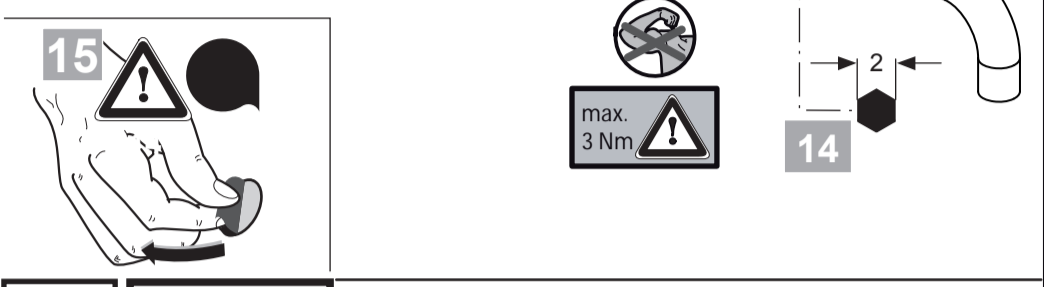

Armitage  
 Shanks

SENSORFLOW WAVE  
 A 6167 .. A 6171 ..

0817 / A 866 834  
 (+ A 865 708)  
 Made in Germany

	<b>P</b>	bar		MAX. 8		5		<b>Q</b>	(3 bar)
	<b>T</b>	°C		MAX. 80		65			l/min
						55			4