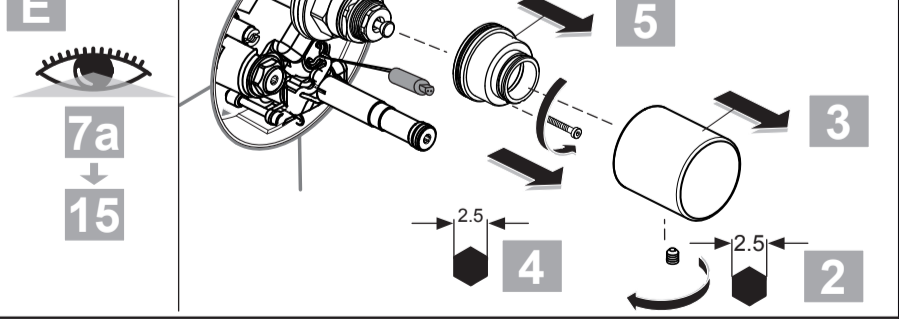

39°C

1  
8

Ideal Standard International NV  
 Corporate Village - Gent Building  
 Da Vincilaan 2  
 1935 Zaventem  
 Belgium

www.idealstandardinternational.com

AC  
 Y  
 Model No.  
 N1hFSW3

Pos.	Part No.	17	F 961 052 NU	27	A 962 270 NU
2	A 960 890 NU	18	F 960 903 NU	29	A 860 938 NU
3	F 961 049 NU	19	F 961 053 NU	30	F 961 038 NU
4	F 961 050 NU	20	A 963 495 NU	31	A 960 161 NU
7	F 961 072 AA	21	A 960 457 NU	32	A 960 704 NU 20mm
10	N 041 731 Nu	22	F 961 054 NU		A 962 476 NU 40mm
11	F 961 069 NU	23	F 961 074 NU	33	F 961 057 AA
13	A 963 143 NU	24	A 961 182 NU	34	F 961 070 NU
14	A 962 605 NU	25	F 961 075 AA		
15	A 962 230 NU	26	F 961 055 NU		

Armitage  
 Shanks

SENSORFLOW WAVE  
 A 6167 .. A 6171 ..

0817 / A 866 834  
 (+ A 865 708)  
 Made in Germany

	<b>P</b>	bar		MAX. 8		5		<b>Q</b>	(3 bar)
	<b>T</b>	°C		MAX. 80		65			l/min
						55			4