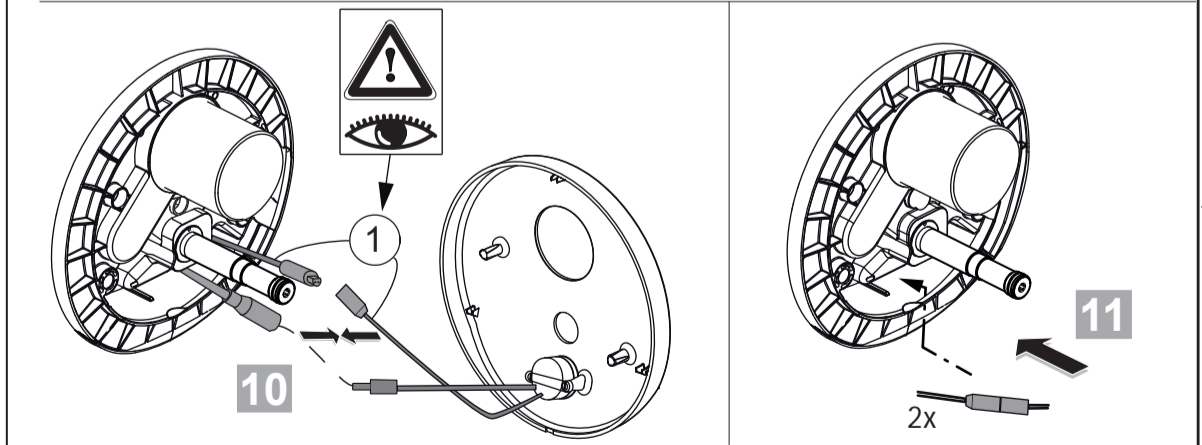

P	bar		MAX. 8		5		Q	(3 bar)
	T	°C		MAX. 80		65			l/min
						55			4