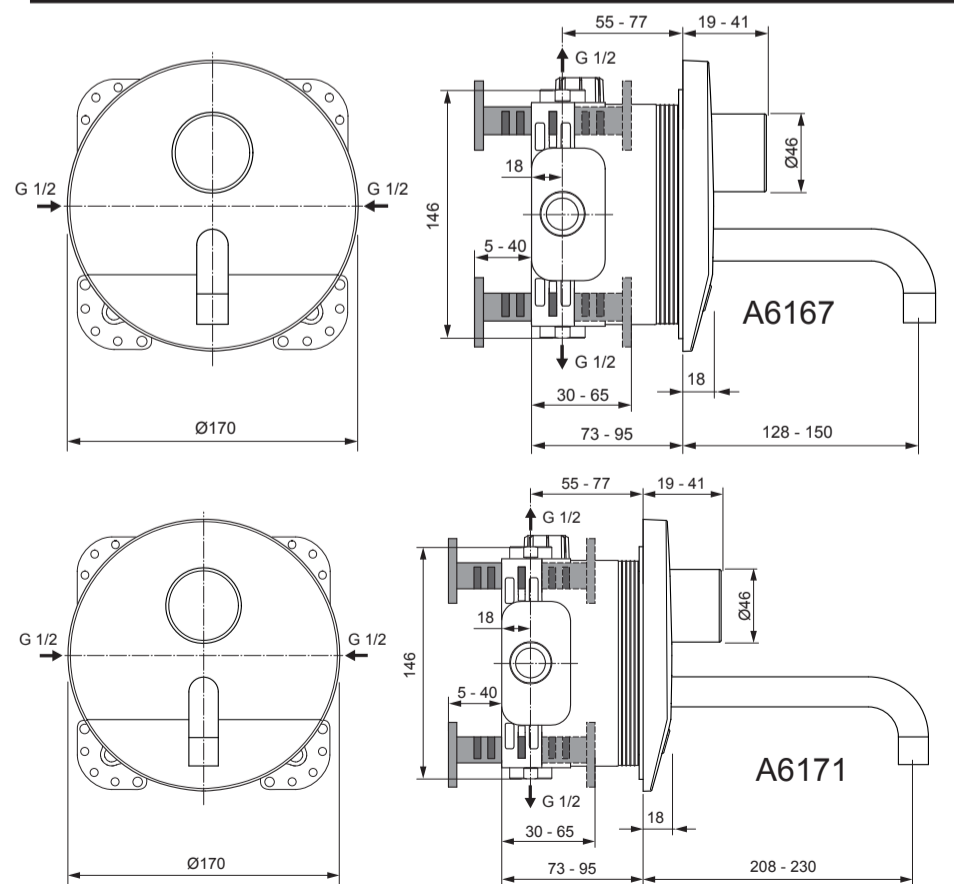

39°C

1  
8

Ideal Standard International NV  
 Corporate Village - Gent Building  
 Da Vincilaan 2  
 1935 Zaventem  
 Belgium

www.idealstandardinternational.com

AC  
 Y  
 Model No.  
 N1hFSW3

Pos.	Part No.	17	F 961 052 NU	27	A 962 270 NU
2	A 960 890 NU	18	F 960 903 NU	29	A 860 938 NU
3	F 961 049 NU	19	F 961 053 NU	30	F 961 038 NU
4	F 961 050 NU	20	A 963 495 NU	31	A 960 161 NU
7	F 961 072 AA	21	A 960 457 NU	32	A 960 704 NU 20mm
10	N 041 731 Nu	22	F 961 054 NU		A 962 476 NU 40mm
11	F 961 069 NU	23	F 961 074 NU	33	F 961 057 AA
13	A 963 143 NU	24	A 961 182 NU	34	F 961 070 NU
14	A 962 605 NU	25	F 961 075 AA		
15	A 962 230 NU	26	F 961 055 NU		

Armitage  
 Shanks

SENSORFLOW WAVE  
 A 6167 .. A 6171 ..

0817 / A 866 834  
 (+ A 865 708)  
 Made in Germany

	<b>P</b>	bar		MAX. 8		5		<b>Q</b>	(3 bar)
	<b>T</b>	°C		MAX. 80		65			l/min
						55			4