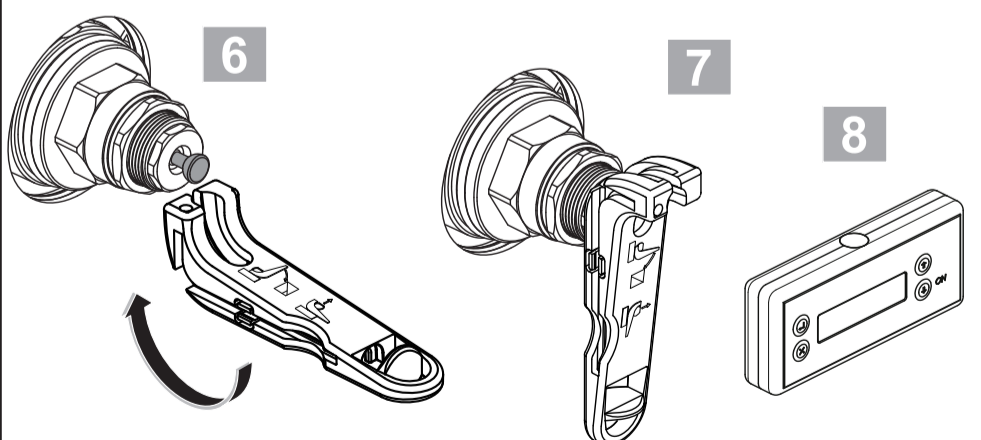

39°C

1  
8

Ideal Standard International NV  
 Corporate Village - Gent Building  
 Da Vincilaan 2  
 1935 Zaventem  
 Belgium

www.idealstandardinternational.com

AC  
 Y  
 Model No.  
 N1hFSW3

Pos.	Part No.	17	F 961 052 NU	27	A 962 270 NU
2	A 960 890 NU	18	F 960 903 NU	29	A 860 938 NU
3	F 961 049 NU	19	F 961 053 NU	30	F 961 038 NU
4	F 961 050 NU	20	A 963 495 NU	31	A 960 161 NU
7	F 961 072 AA	21	A 960 457 NU	32	A 960 704 NU 20mm
10	N 041 731 Nu	22	F 961 054 NU		A 962 476 NU 40mm
11	F 961 069 NU	23	F 961 074 NU	33	F 961 057 AA
13	A 963 143 NU	24	A 961 182 NU	34	F 961 070 NU
14	A 962 605 NU	25	F 961 075 AA		
15	A 962 230 NU	26	F 961 055 NU		