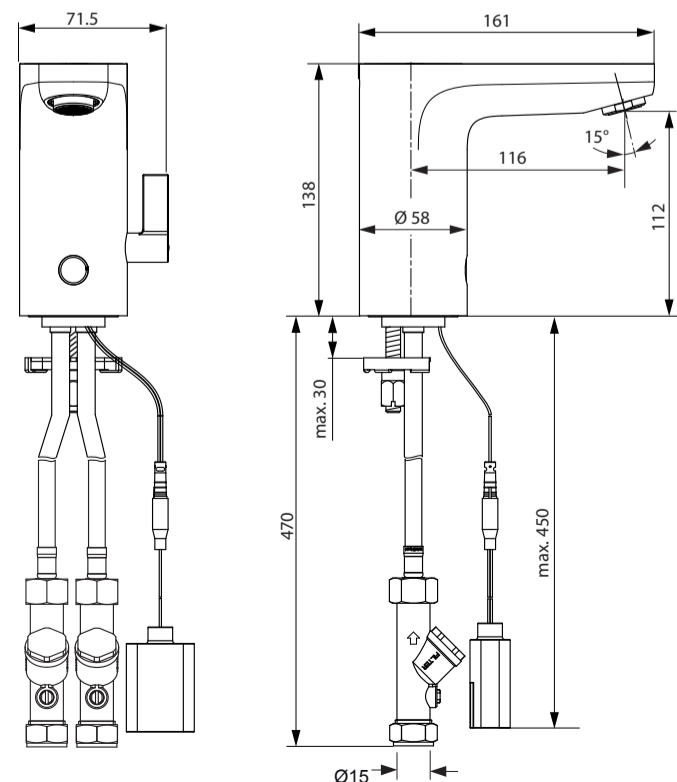

Spare Parts / Ersatzteile / Pièces de recharge / Pezzi di Ricambio / Piezas de requesto /
Parte de reposição / Reserveonderdelen / Reservdelar / Reservedeler / Varaosat /
Vraosat / Varahlutir / Ανταλλακτικά / Yedek Parçalar / Náhradní díly / Náhradné diely /
Nadomestni deli / Резервни части / Запчасти / Części Zapasowe / Piese de schimb
/ Rendelhető alkatrészek / Запасні частини / Reservni delovi / Резервни делови /
Резервни делови / Atsarginių dalių / Tellitavad varuosad / Rezervju daļu

Position

1	F 961 040 AA	1 pcs
2	A 962 639 NU	1 pcs
4	F 961 028 NU	1 Set
6	F 961 029 NU	1 Set
11	A 962 605 NU	2 pcs
12	A 961 183 NU	1 pcs
14	A 962 218 NU	2 pcs
15	A 962 219 AA	1 pcs
16	A 960 505 NU	1 pcs
18	A 961 118 NU	1 pcs
20	F 961 124 AA	1 pcs
21	F 961 031 NU	1 Set
22	A 961 182 NU	2 pcs
23	F 961 033 NU	1 pcs
	A 960 635 NU	(ext. cable 2M)
25	F 961 038 NU	1 pcs
26	A 960 161 NU	1 pcs
28	A 960 001 NU	1 pcs
30	E 960 613 NU	2 pcs
31	F 961 084 NU	1 pcs
32	F 961 083 NU	1 pcs
33	F 960 965 NU	1 pcs

*Armitage
Shanks*

SENSORFLOW Wave
A 6162 .. A 6163 ..

0116 / A 866 811
(+ A 865 708)
Made in Germany

A6162

Ideal Standard International NV
Corporate Village - Gent Building
Da Vincilaan 2
1935 Zaventem
Belgium

www.idealstandardinternational.com