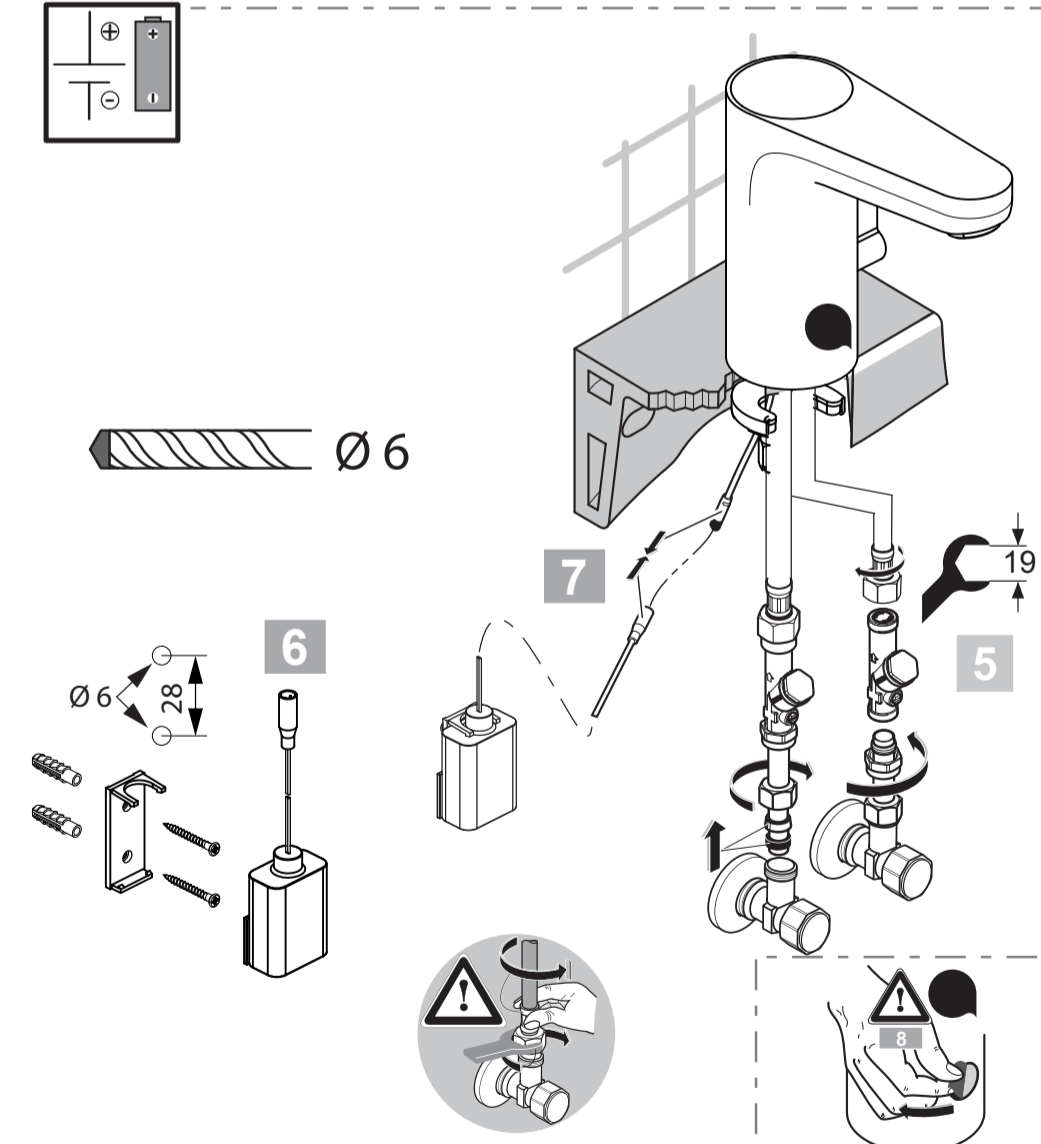

**Position**

1	F 961 040 AA	1 pcs
2	A 962 639 NU	1 pcs
4	F 961 028 NU	1 Set
6	F 961 029 NU	1 Set
11	A 962 605 NU	2 pcs
12	A 961 183 NU	1 pcs
14	A 962 218 NU	2 pcs
15	A 962 219 AA	1 pcs
16	A 960 505 NU	1 pcs
18	A 961 118 NU	1 pcs
20	F 961 124 AA	1 pcs
21	F 961 031 NU	1 Set
22	A 961 182 NU	2 pcs
23	F 961 033 NU	1 pcs
	A 960 635 NU	(ext. cable 2M)
25	F 961 038 NU	1 pcs
26	A 960 161 NU	1 pcs
28	A 960 001 NU	1 pcs
30	E 960 613 NU	2 pcs
31	F 961 084 NU	1 pcs
32	F 961 083 NU	1 pcs
33	F 960 965 NU	1 pcs

*Armitage  
Shanks*

**SENSORFLOW Wave**  
A 6162 .. A 6163 ..

0116 / A 866 811  
(+ A 865 708)  
Made in Germany

**A6162**

Ideal Standard International NV  
 Corporate Village - Gent Building  
 Da Vincilaan 2  
 1935 Zaventem  
 Belgium

www.idealstandardinternational.com

	<b>P</b> bar		MAX. 8		5			<b>Q</b> (3 bar)
	<b>T</b> °C		MAX. 80		65		<b>l/min</b>	
					40		<b>4,7</b>	