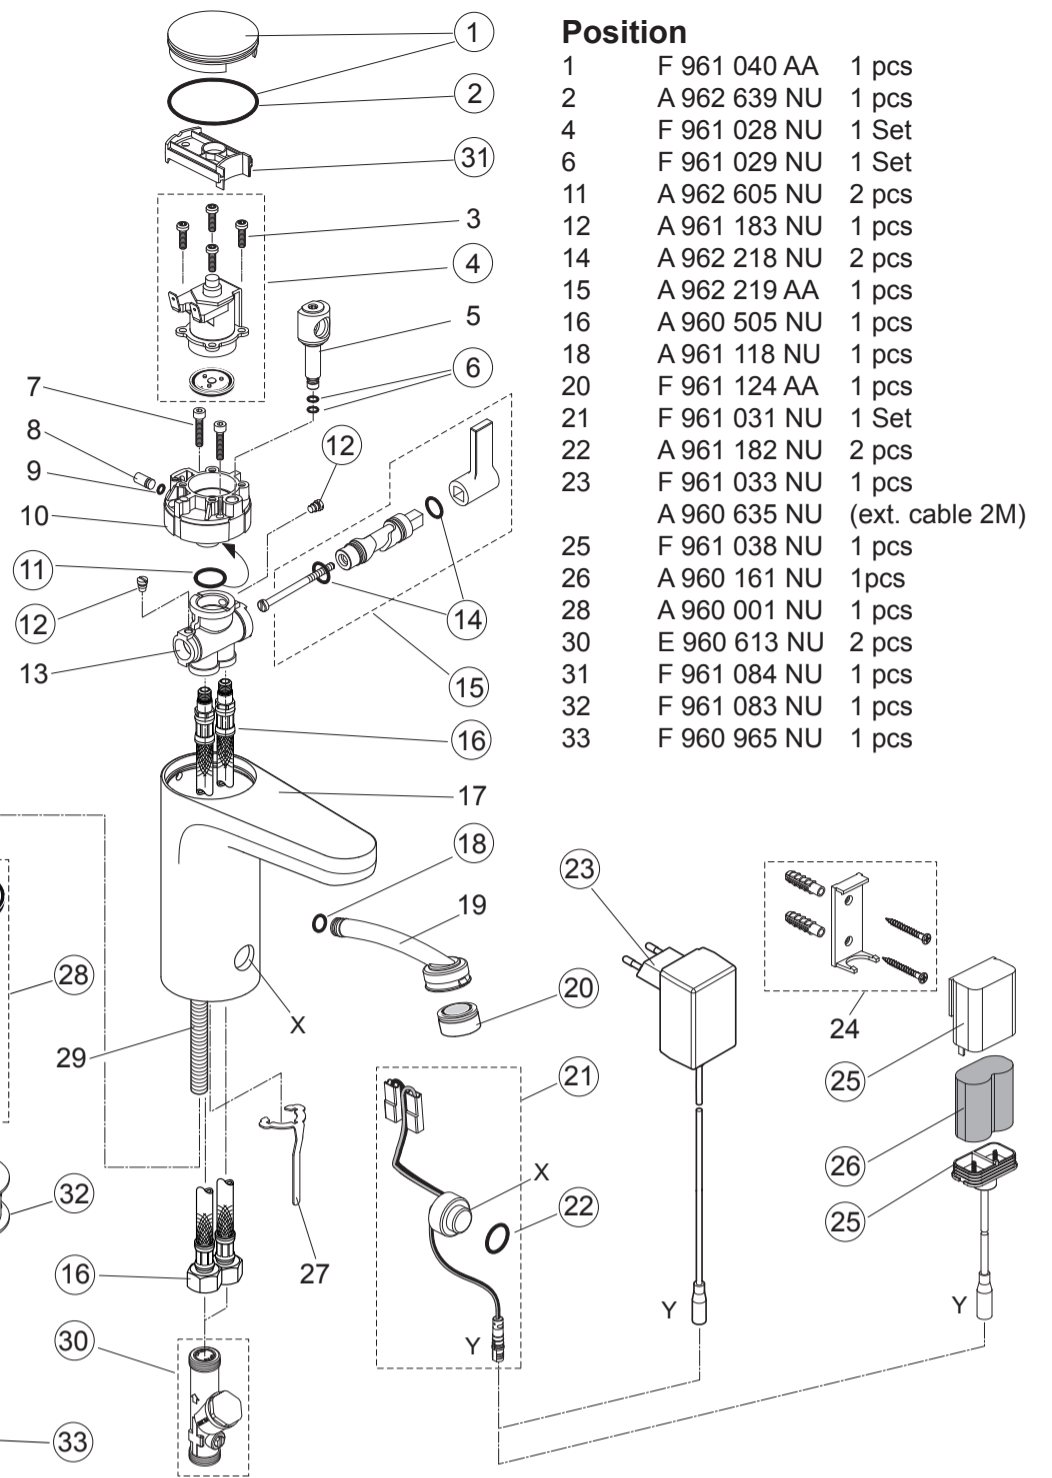

**Position**

1	F 961 040 AA	1 pcs
2	A 962 639 NU	1 pcs
4	F 961 028 NU	1 Set
6	F 961 029 NU	1 Set
11	A 962 605 NU	2 pcs
12	A 961 183 NU	1 pcs
14	A 962 218 NU	2 pcs
15	A 962 219 AA	1 pcs
16	A 960 505 NU	1 pcs
18	A 961 118 NU	1 pcs
20	F 961 124 AA	1 pcs
21	F 961 031 NU	1 Set
22	A 961 182 NU	2 pcs
23	F 961 033 NU	1 pcs
	A 960 635 NU	(ext. cable 2M)
25	F 961 038 NU	1 pcs
26	A 960 161 NU	1 pcs
28	A 960 001 NU	1 pcs
30	E 960 613 NU	2 pcs
31	F 961 084 NU	1 pcs
32	F 961 083 NU	1 pcs
33	F 960 965 NU	1 pcs

www.idealstandardinternational.com

	<b>P</b> bar		MAX. 8		5			<b>Q</b> (3 bar)
	<b>T</b> °C		MAX. 80		65		<b>l/min</b>	
					40		<b>4,7</b>	