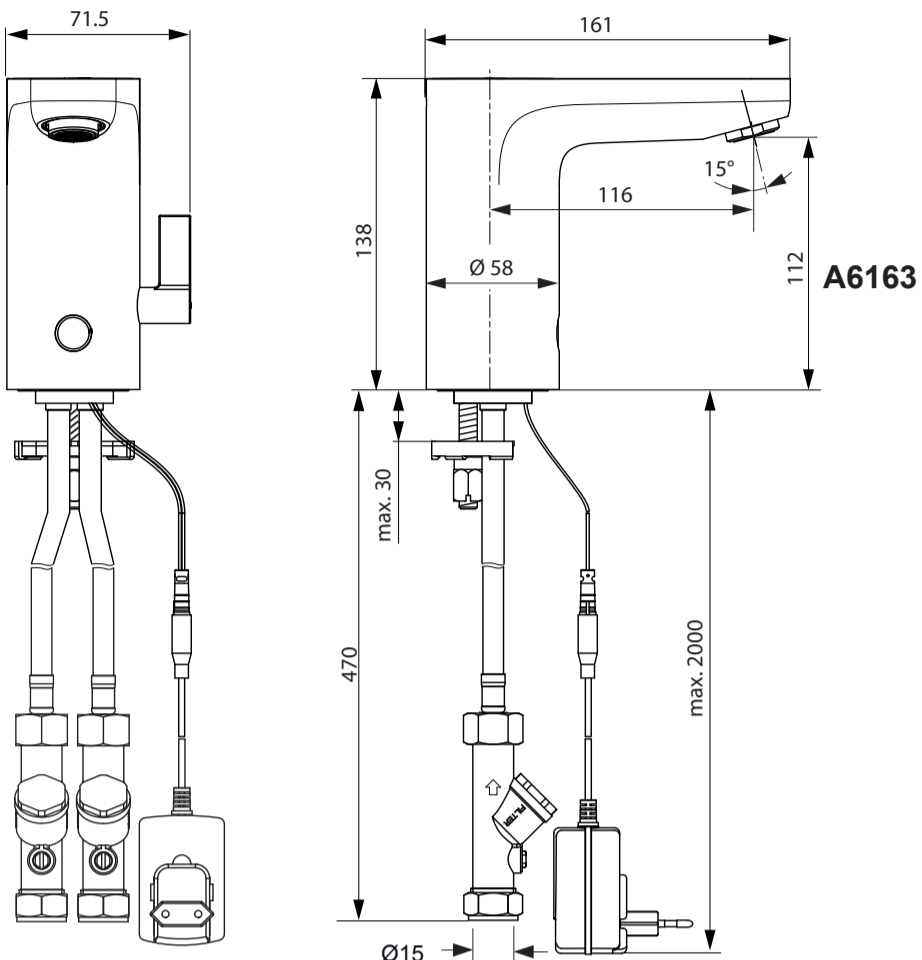

**Position**

1	F 961 040 AA	1 pcs
2	A 962 639 NU	1 pcs
4	F 961 028 NU	1 Set
6	F 961 029 NU	1 Set
11	A 962 605 NU	2 pcs
12	A 961 183 NU	1 pcs
14	A 962 218 NU	2 pcs
15	A 962 219 AA	1 pcs
16	A 960 505 NU	1 pcs
18	A 961 118 NU	1 pcs
20	F 961 124 AA	1 pcs
21	F 961 031 NU	1 Set
22	A 961 182 NU	2 pcs
23	F 961 033 NU	1 pcs
	A 960 635 NU	(ext. cable 2M)
25	F 961 038 NU	1 pcs
26	A 960 161 NU	1 pcs
28	A 960 001 NU	1 pcs
30	E 960 613 NU	2 pcs
31	F 961 084 NU	1 pcs
32	F 961 083 NU	1 pcs
33	F 960 965 NU	1 pcs

www.idealstandardinternational.com

	<b>P</b> bar		MAX. 8		5			<b>Q</b> (3 bar)
	<b>T</b> °C		MAX. 80		65		<b>l/min</b>	
					40		<b>4,7</b>	