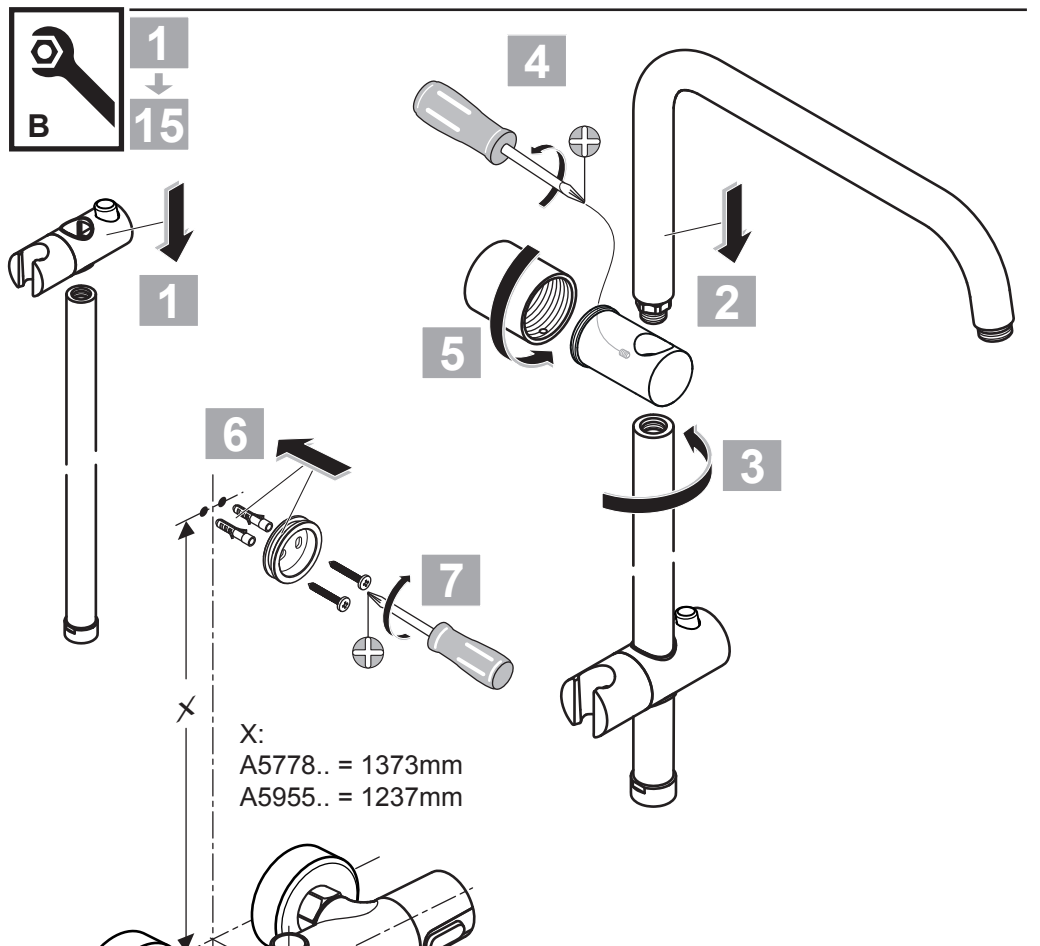

www.idealstandardinternational.com

<b>P</b> bar	0,5	MAX. 10	5	<b>Q</b> (3 bar) l/min
	<b>T</b> °C	MAX. 80	65 55	
				11
				20