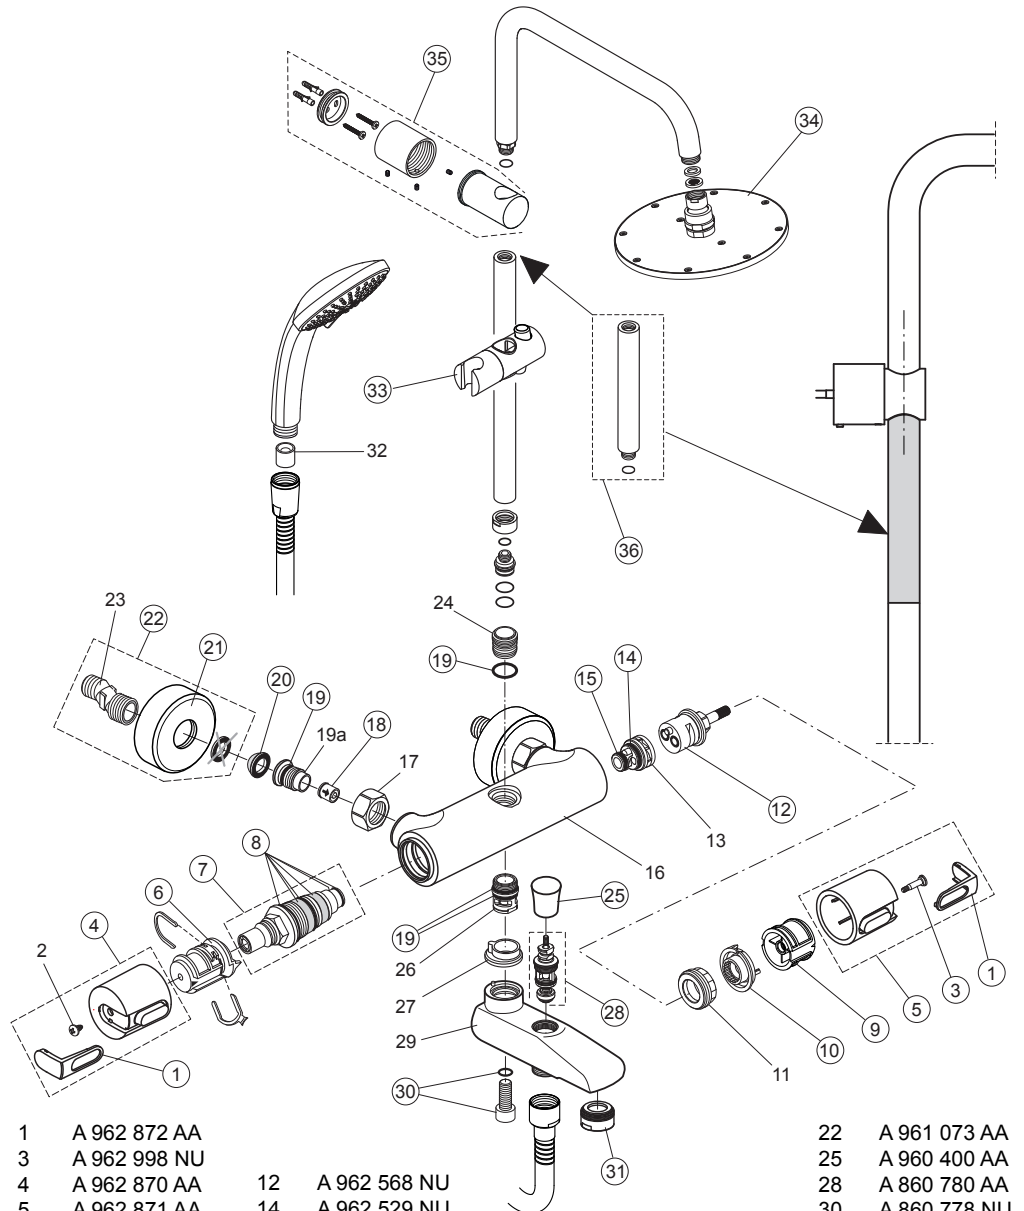

A962568NU

Spare Parts / Ersatzteile / Pièces de recharge / Pezzi di Ricambio / Piezas de requesto / Parte de reposição / Reservonderdelen / Reservdelar / Reservdeler / Varaosat / Vraosat / Varahlutir / Ανταλλακτικά / Yedek Parçalar / Náhradní díly / Náhradné diely / Nadomestni deli / Резервни части / Запчасти / Części Zapasowe / Pieśe de schimb / Rendelhető alkatrészek / Запасні частини / Reservni delovi / Резервни делови / Резервни делови / Atsarginių dalių / Tellitavad varuosad / Rezervju daļu

1	A 962 872 AA	12	A 962 568 NU	22	A 961 073 AA
3	A 962 998 NU	14	A 962 529 NU	25	A 960 400 AA
4	A 962 870 AA	15	A 961 332 NU	28	A 860 780 AA
5	A 962 871 AA	18	A 962 594 NU	30	A 860 778 NU
6	A 963 427 NU	19	A 961 810 NU	31	A 860 874 AA
7	A 962 229 NU	20	A 962 595 NU	33	A 860 807 AA
8	A 962 230 NU	21	B 960 242 AA	34	B 9442 AA
9	A 963 432 NU			35	F 960 891 AA
10	A 962 563 NU			36	A 860 873 AA

www.idealstandardinternational.com

<b>P</b> bar	0,5	MAX. 10	5	<b>Q</b> (3 bar) l/min
	<b>T</b> °C	MAX. 80	65 55	
				11
				20