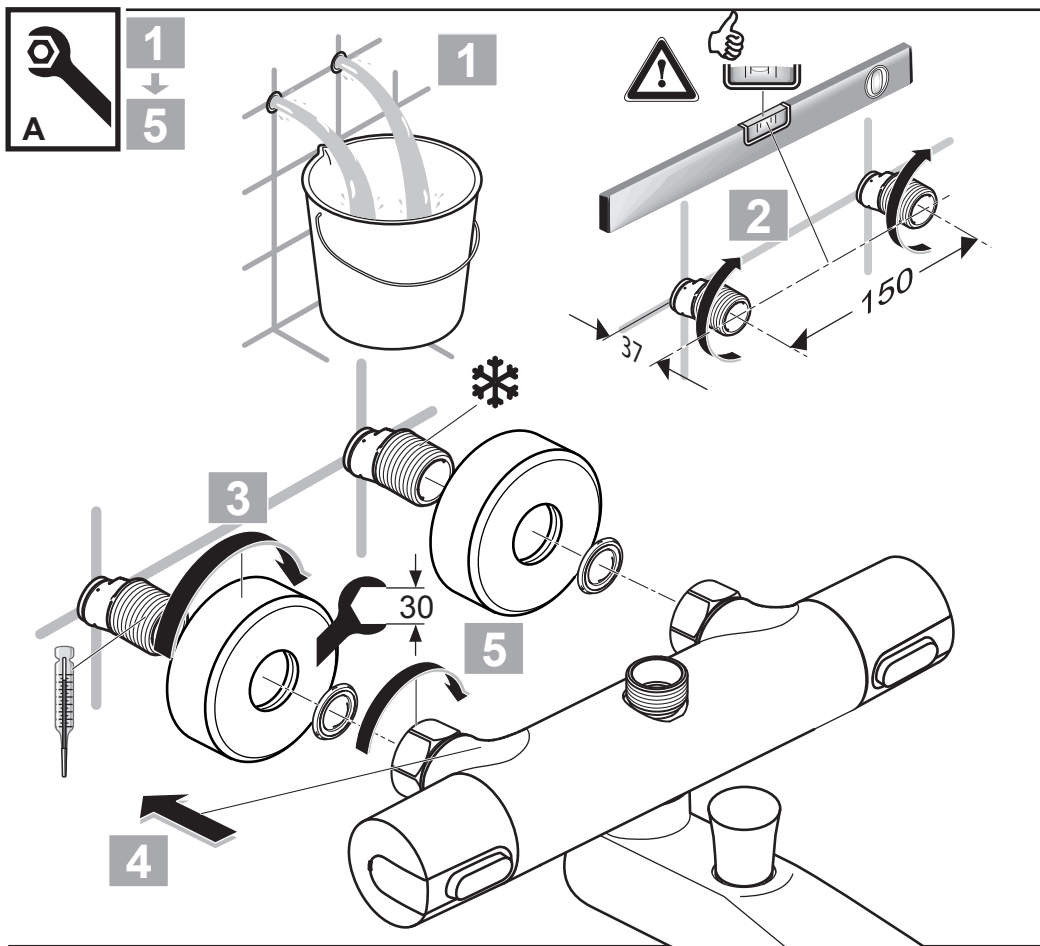

www.idealstandardinternational.com

<b>P</b> bar	0,5	MAX. 10	5	<b>Q</b> (3 bar) l/min
	<b>T</b> °C	MAX. 80	65 55	
				11
				20