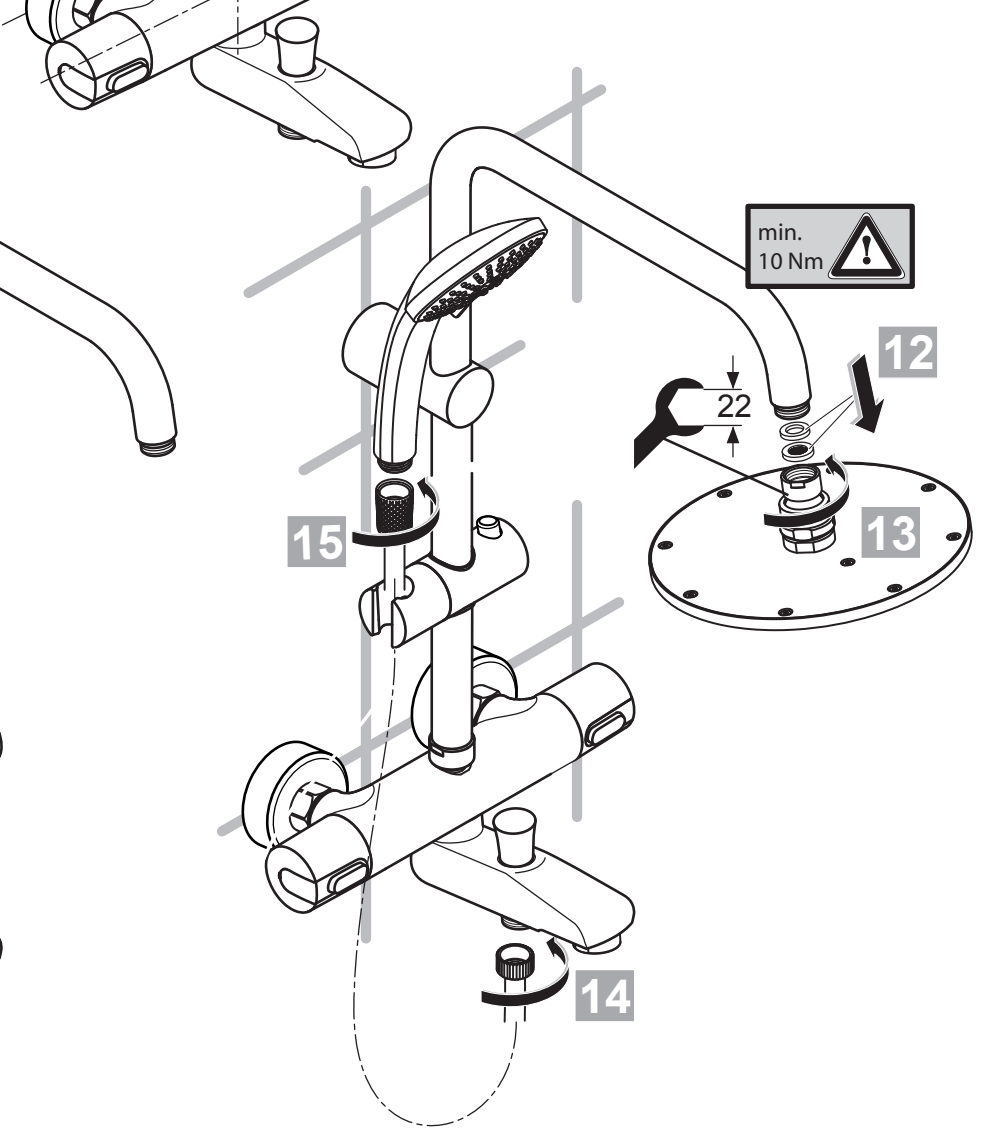

www.idealstandardinternational.com

<b>P</b> bar	0,5	MAX. 10	5	<b>Q</b> (3 bar) l/min
	<b>T</b> °C	MAX. 80	65 55	
				11
				20