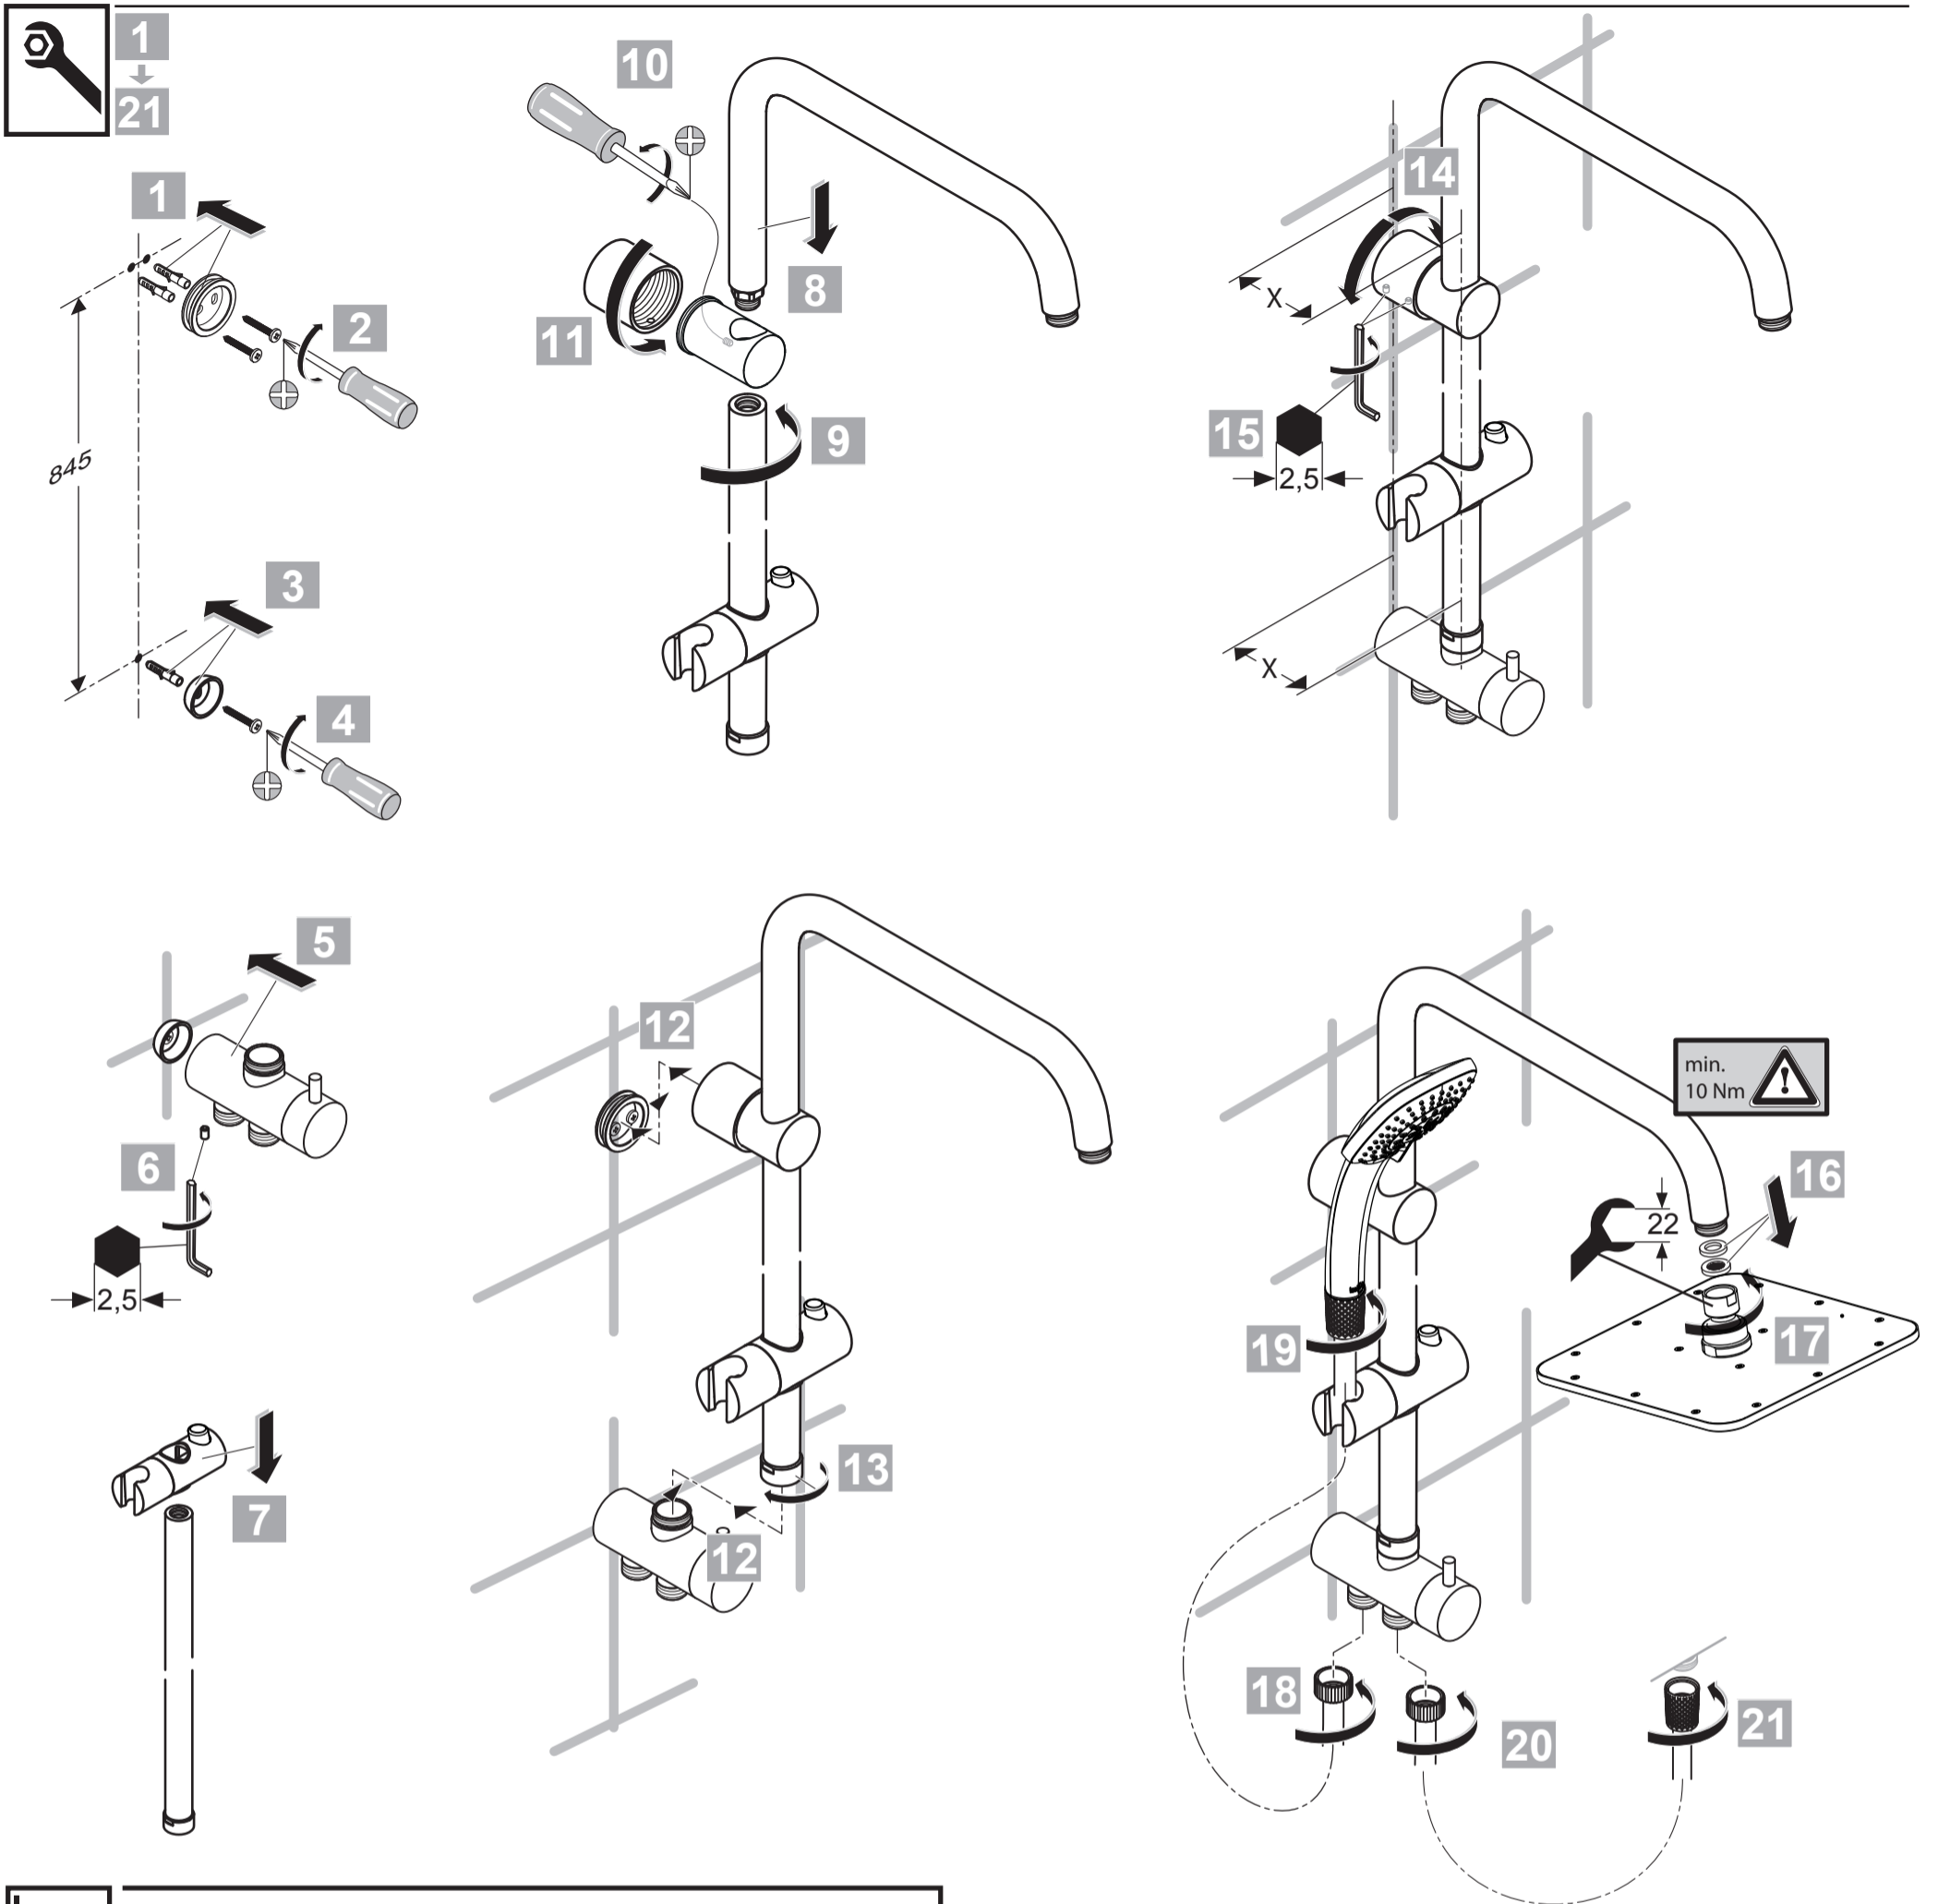

P bar	0,5	1	5	Q (3 bar)	
	MAX. 10	5			I/min
T °C	MAX. 80	65	55		
	80	40	80	40	
				8	11