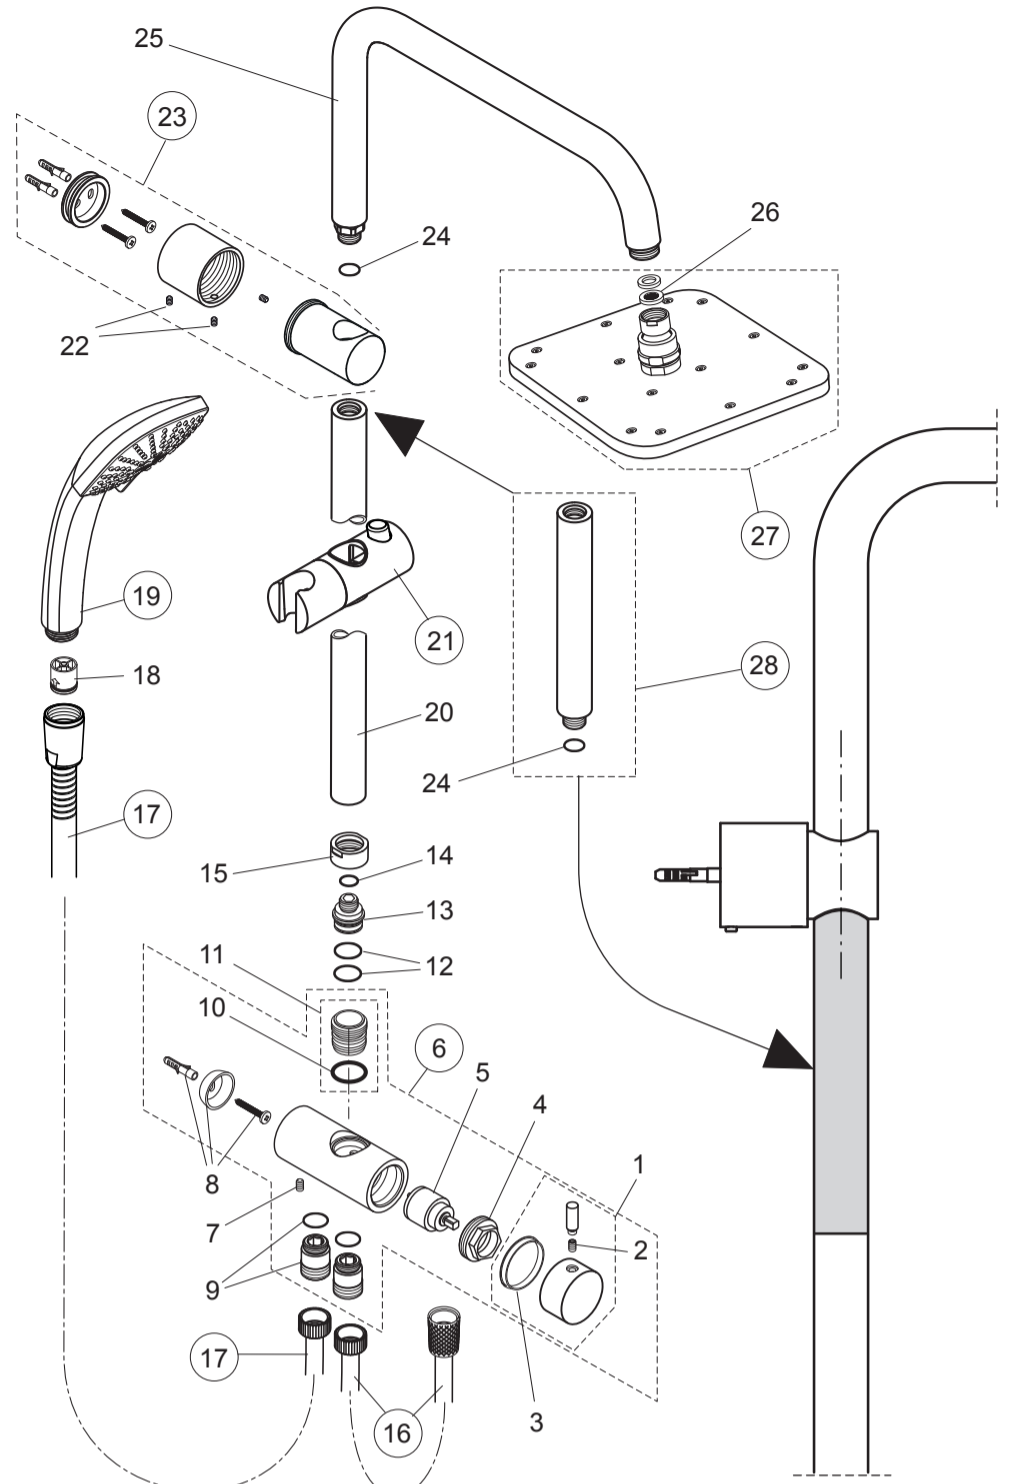

Spare Parts / Ersatzteile / Pièces de recharge / Pezzi di Ricambio / Piezas de requesto /
 Parte de reposição / Reserveonderdelen / Reservdelar / Reservedeler / Varaosat /
 Vraosat / Varahlutir / Ανταλλακτικά / Yedek Parçalar / Náhradní díly / Náhradné diely /
 Nadomestni deli / Резервни части / Запчасти / Części Zapasowe / Piese de schimb /
 Rendelhető alkatrészek / Запасні частини / Reservni delovi / Резервни делови /
 Резервни делови / Atsarginių dalių / Tellitavad varuosad / Rezervju daļu

XX = AA, AD...

- 16 A 962 755 AA
- 17 A 4109 AA
- 19 B 0003 AA
- 21 A 860 807 AA
- 23 A 860 806 AA
- 27 B 0024 AA
- 28 A 860 873 AA

IDEALRAIN CUBE

A 5862 .. A 5835 ..

0215 / A 866 591
 (+ A 865 612)
 Made in Germany