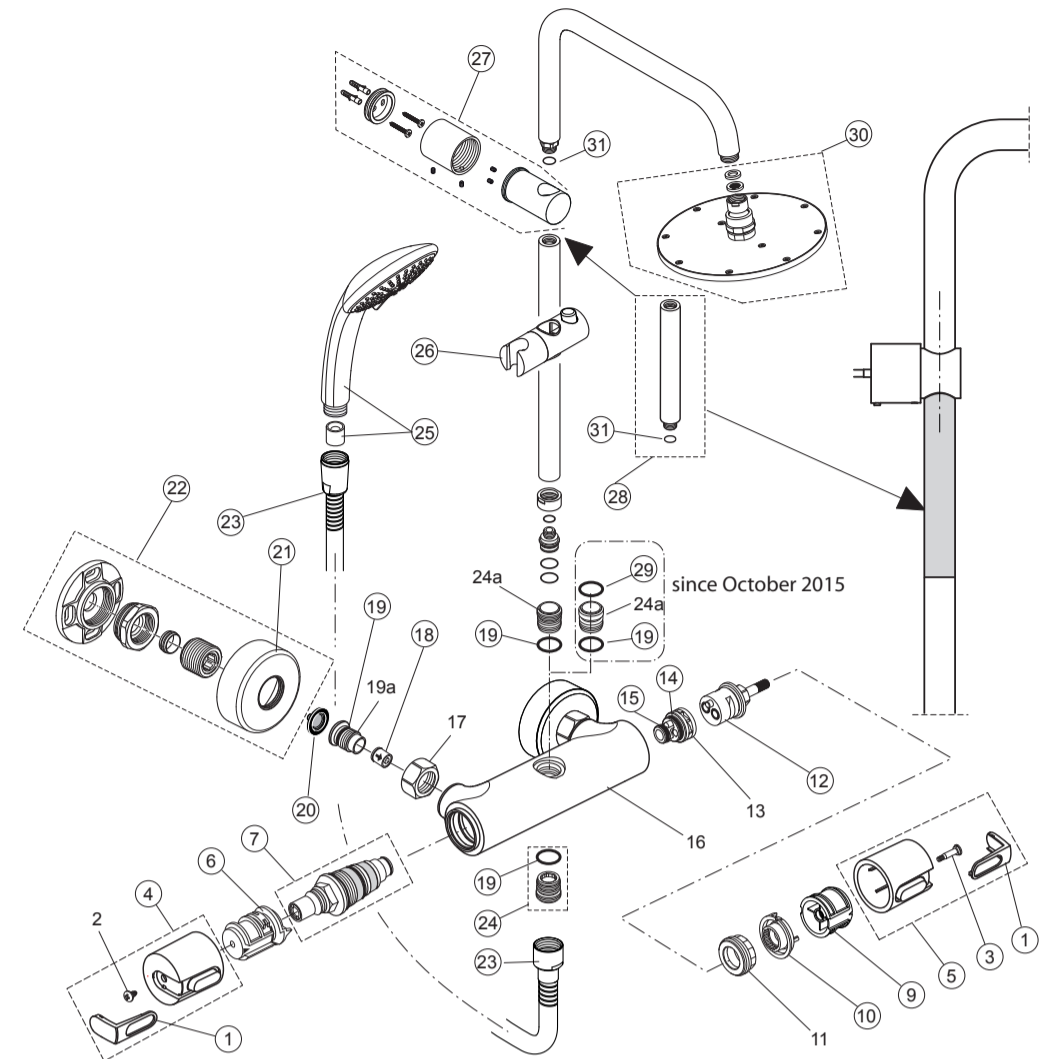

A962568NU

Ideal Standard International BVBA
Corporate Village - Gent Building
Da Vincilaan 2
1935 Zaventem
Belgium

www.idealstandardinternational.com

Spare Parts / Ersatzteile / Pièces de recharge / Pezzi di Ricambio / Piezas de requesto /
Parte de reposição / Reserveonderdelen / Reservdelar / Reservedeler / Varaosat /
Vraosat / Varahlutir / Ανταλλακτικά / Yedek Parçalar / Náhradní díly / Náhradné diely /
Nadomestni deli / Резервни части / Запчасти / Części Zapasowe / Pieše de schimb /
Rendelhető alkatrészek / Запасні частини / Reservni delovi / Резервни делови /
Резервни делови / Atsarginių dalių / Tellitavad varuosad / Rezervju daju

- | | | | |
|----------------|-----------------|-----------------|-----------------|
| 1 A 962 872 AA | 10 A 962 563 NU | 21 B 960 242 AA | 28 A 860 873 AA |
| 3 A 962 998 NU | 12 A 962 568 NU | 22 B 961 042 AA | 29 A 860 933 NU |
| 4 A 962 870 AA | 14 A 962 529 NU | 23 B 4109 AA | 30 B 9442 AA |
| 5 A 962 871 AA | 15 A 961 332 NU | 24 A 963 651 NU | 31 A 961 330 AA |
| 6 A 963 427 NU | 18 A 962 594 NU | 25 B 9403 AA | |
| 7 A 962 229 NU | 19 A 961 810 NU | 26 A 860 807 AA | |
| 9 A 963 432 NU | 20 A 962 595 NU | 27 F 960 891 AA | |

CERATHERM 100
A 5827 ..

1215 / A 866 654
(+A 865 612)
Made in Germany

	P bar		MAX. 10		5		Q (3 bar)
		0,5					
	T °C		MAX. 80		65		8
				55			11