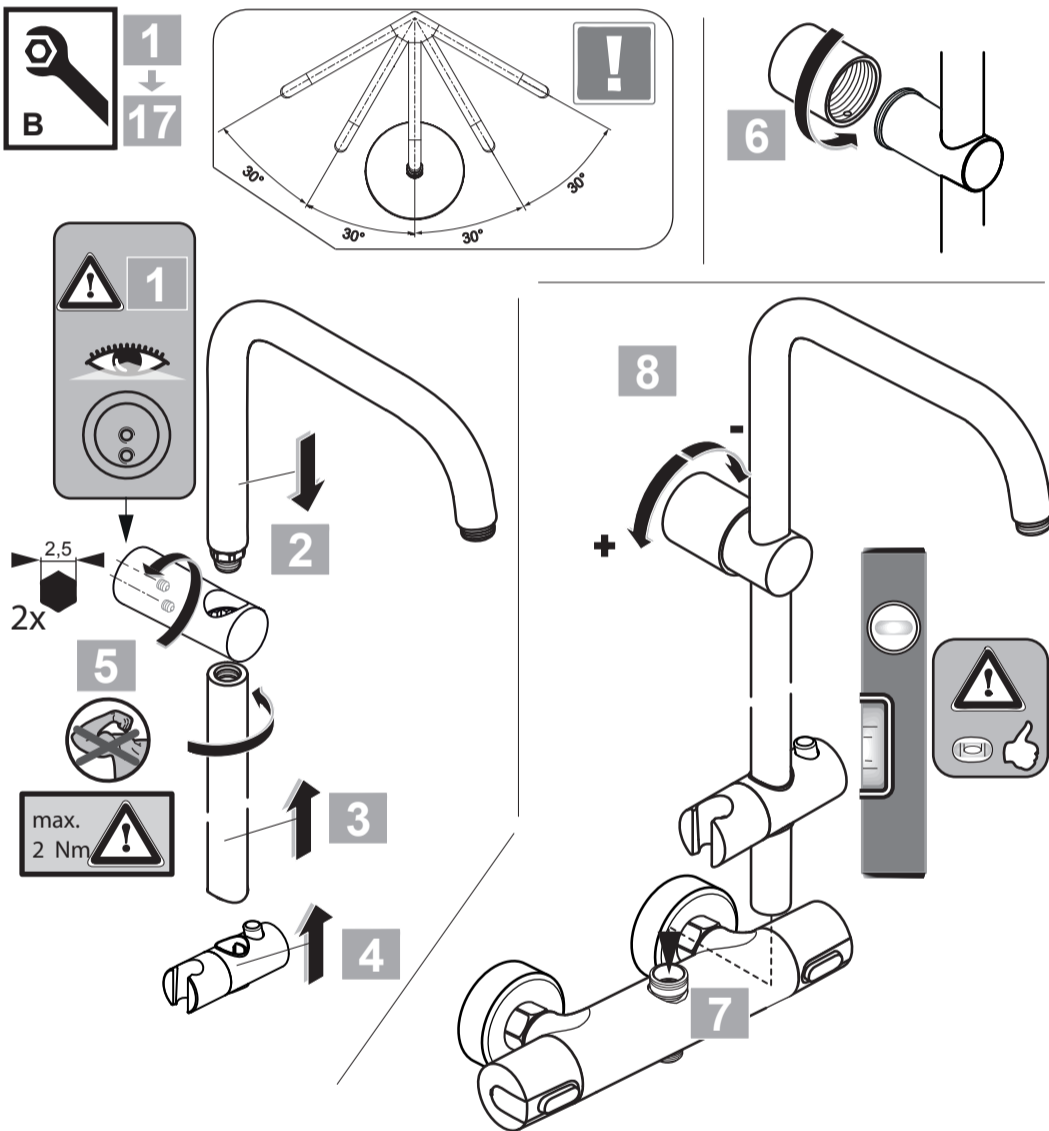

A962568NU

Ideal Standard International BVBA
Corporate Village - Gent Building
Da Vincilaan 2
1935 Zaventem
Belgium

www.idealstandardinternational.com

Spare Parts / Ersatzteile / Pièces de recharge / Pezzi di Ricambio / Piezas de requesto /
Parte de reposição / Reserveonderdelen / Reservdelar / Reservedeler / Varaosat /
Vraosat / Varahlutir / Ανταλλακτικά / Yedek Parçalar / Náhradní díly / Náhradné diely /
Nadomestni deli / Резервни части / Запчасти / Części Zapasowe / Pieše de schimb /
Rendelhető alkatrészek / Запасні частини / Reservni delovi / Резервни делови /
Резервни делови / Atsarginių dalių / Tellitavad varuosad / Rezervju daju

- | | | | |
|----------------|-----------------|-----------------|-----------------|
| 1 A 962 872 AA | 10 A 962 563 NU | 21 B 960 242 AA | 28 A 860 873 AA |
| 3 A 962 998 NU | 12 A 962 568 NU | 22 B 961 042 AA | 29 A 860 933 NU |
| 4 A 962 870 AA | 14 A 962 529 NU | 23 B 4109 AA | 30 B 9442 AA |
| 5 A 962 871 AA | 15 A 961 332 NU | 24 A 963 651 NU | 31 A 961 330 AA |
| 6 A 963 427 NU | 18 A 962 594 NU | 25 B 9403 AA | |
| 7 A 962 229 NU | 19 A 961 810 NU | 26 A 860 807 AA | |
| 9 A 963 432 NU | 20 A 962 595 NU | 27 F 960 891 AA | |

CERATHERM 100
A 5827 ..

1215 / A 866 654
(+A 865 612)
Made in Germany

	P bar		MAX. 10		5		Q (3 bar)
		0,5					
	T °C		MAX. 80		65		8
				55			11