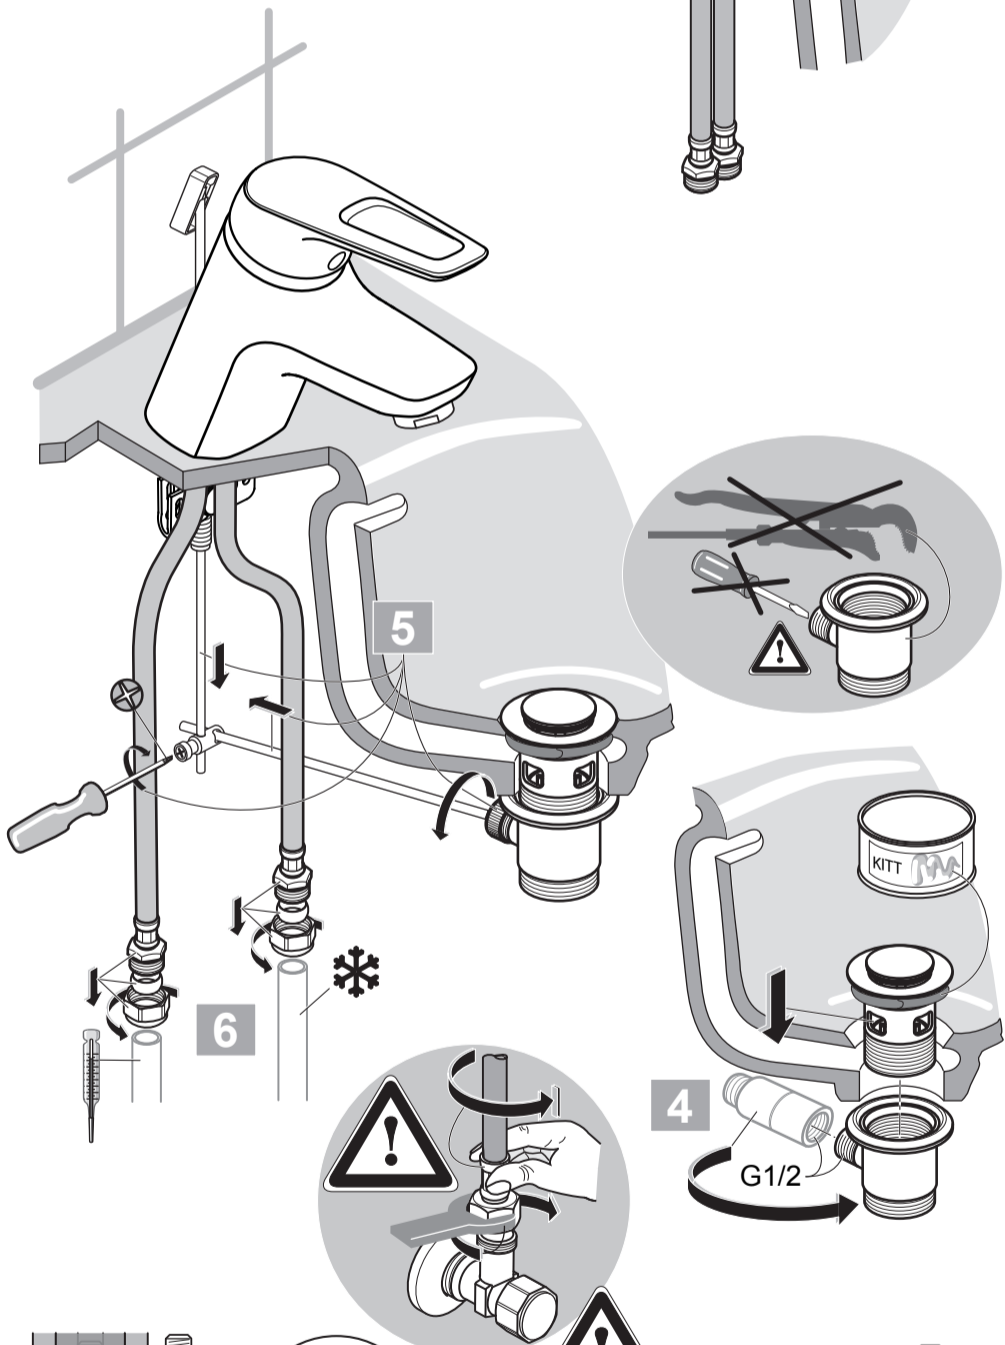

Ideal Standard  
 Roentgenstrasse 9  
 54516 Wittlich  
 Germany

P	T	°C	1	2	3	4	5	6	7	8
			°C	°C	°C	°C	°C	°C	°C	°C
0,3 MPa 3 bar	50°C	15°C	47,4	47	44,5	39,9	35,7	33,9	30,7	29,6
	65°C	15°C	61,3	60,7	57,2	50,6	44,6	41,9	37,4	35,9
	85°C	15°C	79,8	79	74	64,8	56,4	52,7	46,3	44,3