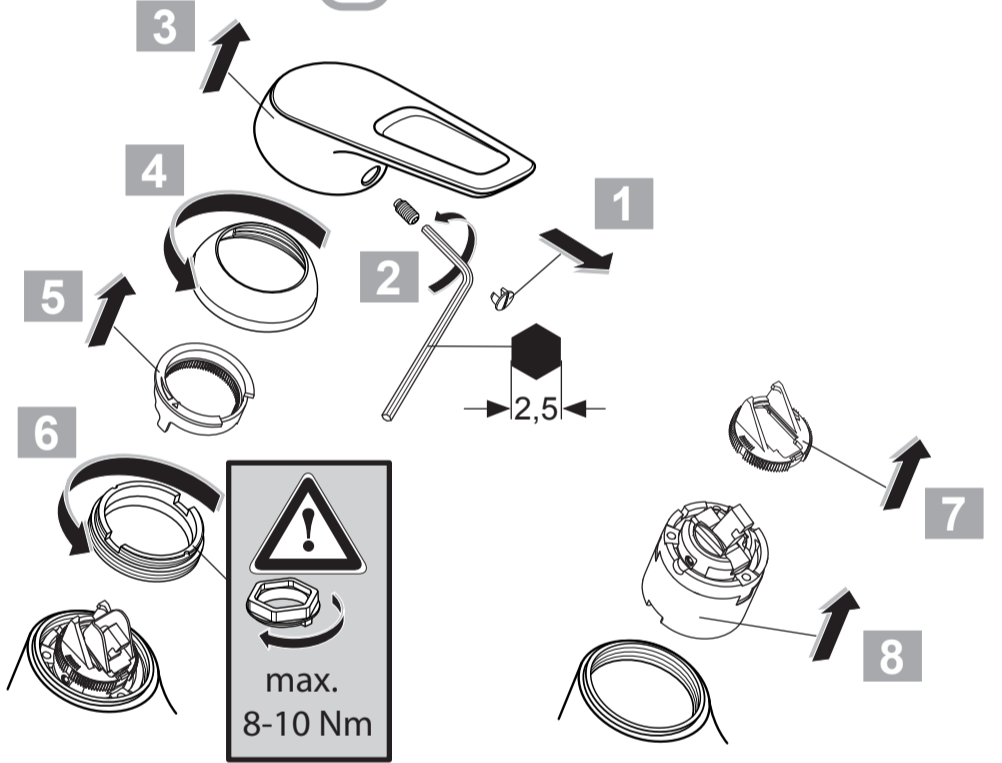

Ideal Standard  
 Roentgenstrasse 9  
 54516 Wittlich  
 Germany

P	T	°C	1	2	3	4	5	6	7	8
			°C	°C	°C	°C	°C	°C	°C	°C
0,3 MPa 3 bar	50°C	15°C	47,4	47	44,5	39,9	35,7	33,9	30,7	29,6
	65°C	15°C	61,3	60,7	57,2	50,6	44,6	41,9	37,4	35,9
	85°C	15°C	79,8	79	74	64,8	56,4	52,7	46,3	44,3