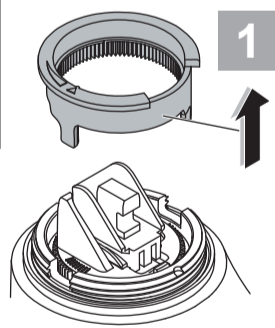

P	T	°C	1	2	3	4	5	6	7	8
			°C	°C	°C	°C	°C	°C	°C	°C
0,3 MPa 3 bar	50°C	15°C	47,4	47	44,5	39,9	35,7	33,9	30,7	29,6
	65°C	15°C	61,3	60,7	57,2	50,6	44,6	41,9	37,4	35,9
	85°C	15°C	79,8	79	74	64,8	56,4	52,7	46,3	44,3