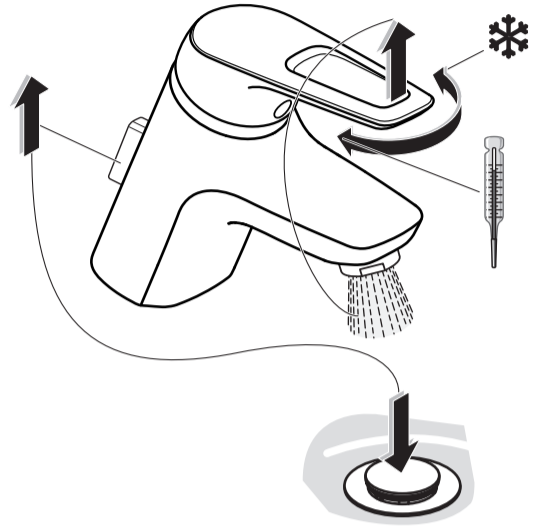

P	T	°C	1	2	3	4	5	6	7	8
			°C	°C	°C	°C	°C	°C	°C	°C
0,3 MPa 3 bar	50°C	15°C	47,4	47	44,5	39,9	35,7	33,9	30,7	29,6
	65°C	15°C	61,3	60,7	57,2	50,6	44,6	41,9	37,4	35,9
	85°C	15°C	79,8	79	74	64,8	56,4	52,7	46,3	44,3