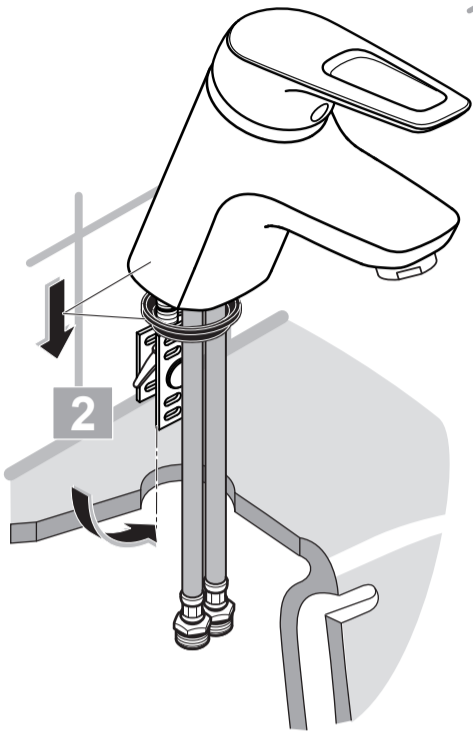

Ideal Standard  
 Roentgenstrasse 9  
 54516 Wittlich  
 Germany

P	T	°C	1	2	3	4	5	6	7	8
			°C	°C	°C	°C	°C	°C	°C	°C
0,3 MPa 3 bar	50°C	15°C	47,4	47	44,5	39,9	35,7	33,9	30,7	29,6
	65°C	15°C	61,3	60,7	57,2	50,6	44,6	41,9	37,4	35,9
	85°C	15°C	79,8	79	74	64,8	56,4	52,7	46,3	44,3