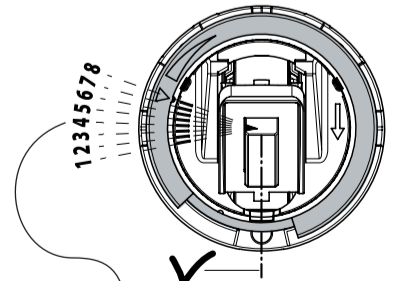

## CERAMIX BLUE

A 5652 ..

0211 / A 866 392  
 (+ A 865 612)  
 Made in Germany

	<b>P</b>	<b>bar</b>	MIN. 0.1	MAX. 5	<b>P</b> 0.2 bar	
					<b>Q</b> 4.4 l/min	
	<b>T</b>	<b>°C</b>	MAX. 80	65 55	<b>P</b> 3.0 bar	
					<b>Q</b> 4.7 l/min	

Ideal Standard  
 Roentgenstrasse 9  
 54516 Wittlich  
 Germany

P	T	°C	1	2	3	4	5	6	7	8
			°C	°C	°C	°C	°C	°C	°C	°C
0,3 MPa 3 bar	50°C	15°C	47,4	47	44,5	39,9	35,7	33,9	30,7	29,6
	65°C	15°C	61,3	60,7	57,2	50,6	44,6	41,9	37,4	35,9
	85°C	15°C	79,8	79	74	64,8	56,4	52,7	46,3	44,3