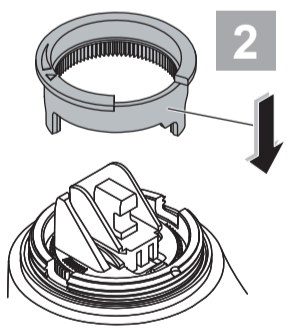

P	T	°C	1	2	3	4	5	6	7	8
			°C	°C	°C	°C	°C	°C	°C	°C
0,3 MPa 3 bar	50°C	15°C	47,4	47	44,5	39,9	35,7	33,9	30,7	29,6
	65°C	15°C	61,3	60,7	57,2	50,6	44,6	41,9	37,4	35,9
	85°C	15°C	79,8	79	74	64,8	56,4	52,7	46,3	44,3