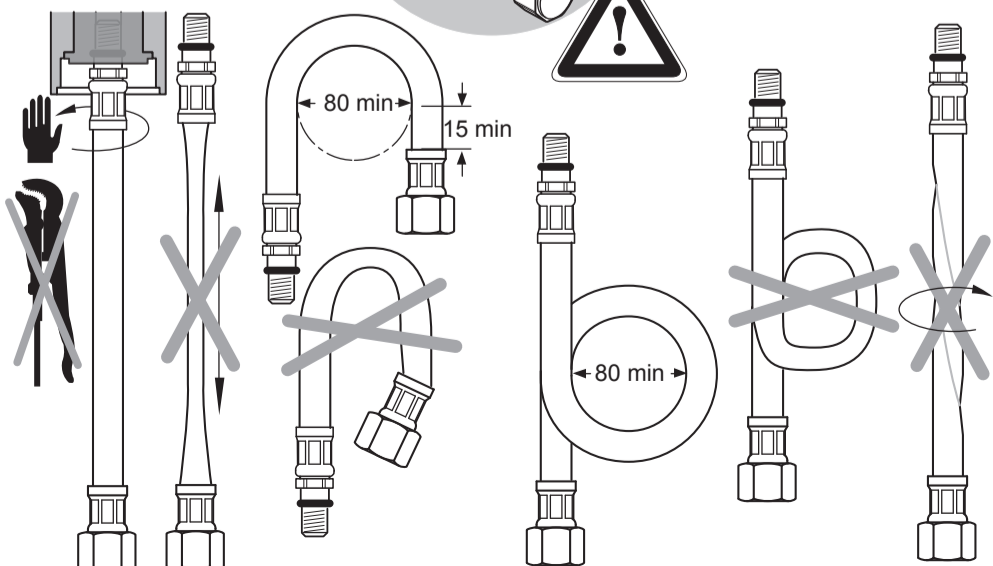

Ideal Standard  
 Roentgenstrasse 9  
 54516 Wittlich  
 Germany

P	T	°C	1	2	3	4	5	6	7	8
			°C	°C	°C	°C	°C	°C	°C	°C
0,3 MPa 3 bar	50°C	15°C	47,4	47	44,5	39,9	35,7	33,9	30,7	29,6
	65°C	15°C	61,3	60,7	57,2	50,6	44,6	41,9	37,4	35,9
	85°C	15°C	79,8	79	74	64,8	56,4	52,7	46,3	44,3