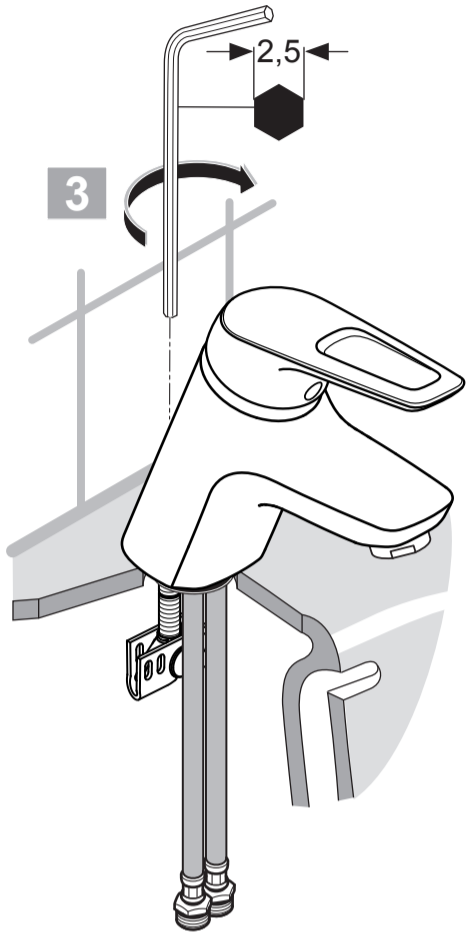

Ideal Standard  
 Roentgenstrasse 9  
 54516 Wittlich  
 Germany

P	T	°C	1	2	3	4	5	6	7	8
			°C	°C	°C	°C	°C	°C	°C	°C
0,3 MPa 3 bar	50°C	15°C	47,4	47	44,5	39,9	35,7	33,9	30,7	29,6
	65°C	15°C	61,3	60,7	57,2	50,6	44,6	41,9	37,4	35,9
	85°C	15°C	79,8	79	74	64,8	56,4	52,7	46,3	44,3