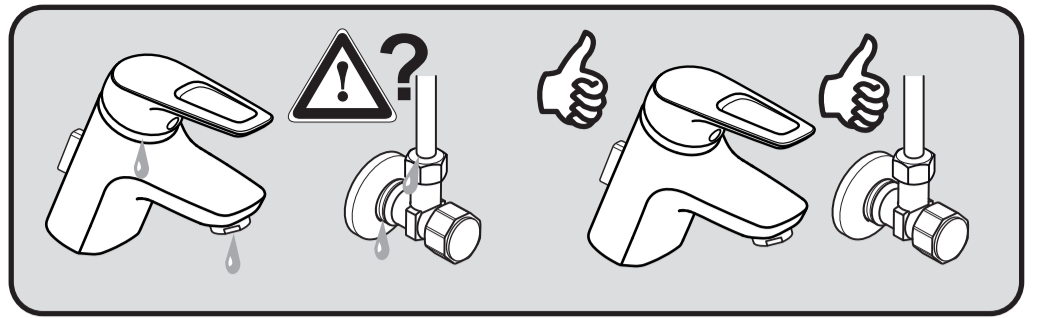

P	T	°C	1	2	3	4	5	6	7	8
			°C	°C	°C	°C	°C	°C	°C	°C
0,3 MPa 3 bar	50°C	15°C	47,4	47	44,5	39,9	35,7	33,9	30,7	29,6
	65°C	15°C	61,3	60,7	57,2	50,6	44,6	41,9	37,4	35,9
	85°C	15°C	79,8	79	74	64,8	56,4	52,7	46,3	44,3