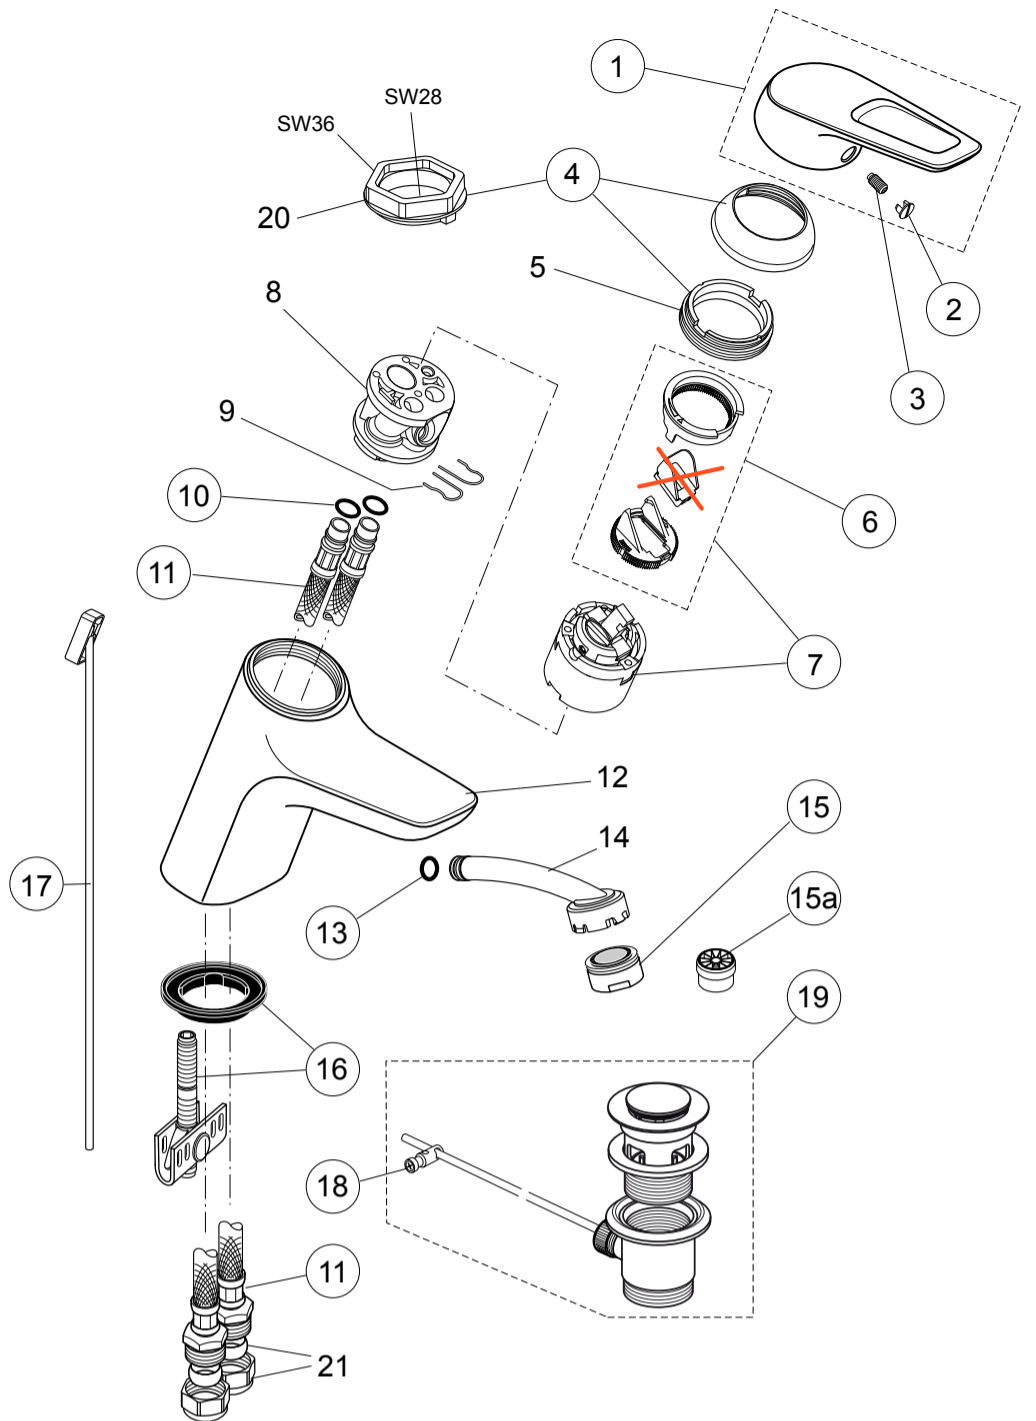

XX = AA,AD

- 1 A 963 313 XX
- 2 A 963 054 NU
- 3 A 963 309 NU
- 4 B 960 862 XX
- 6 A 963 314 NU
- 7 B 960 775 NU
- 10 A 963 788 NU
- 11 A 963 375 NU
- 13 A 961 118 NU
- 15 B 960 754 XX
- 15a A 962 713 NU
- 16 A 960 949 NU
- 17 A 963 357 XX
- 18 A 963 404 NU
- 19 A 961 230 XX

## CERAMIX BLUE

A 5652 ..

0211 / A 866 392  
 (+ A 865 612)  
 Made in Germany

	<b>P</b>	<b>bar</b>	MIN. 0.1	MAX. 5	<b>P</b> 0.2 bar	
					<b>Q</b> 4.4 l/min	
	<b>T</b>	<b>°C</b>	MAX. 80	65 55	<b>P</b> 3.0 bar	
					<b>Q</b> 4.7 l/min	

Ideal Standard  
 Roentgenstrasse 9  
 54516 Wittlich  
 Germany

P	T	°C	1	2	3	4	5	6	7	8
			°C	°C	°C	°C	°C	°C	°C	°C
0,3 MPa 3 bar	50°C	15°C	47,4	47	44,5	39,9	35,7	33,9	30,7	29,6
	65°C	15°C	61,3	60,7	57,2	50,6	44,6	41,9	37,4	35,9
	85°C	15°C	79,8	79	74	64,8	56,4	52,7	46,3	44,3