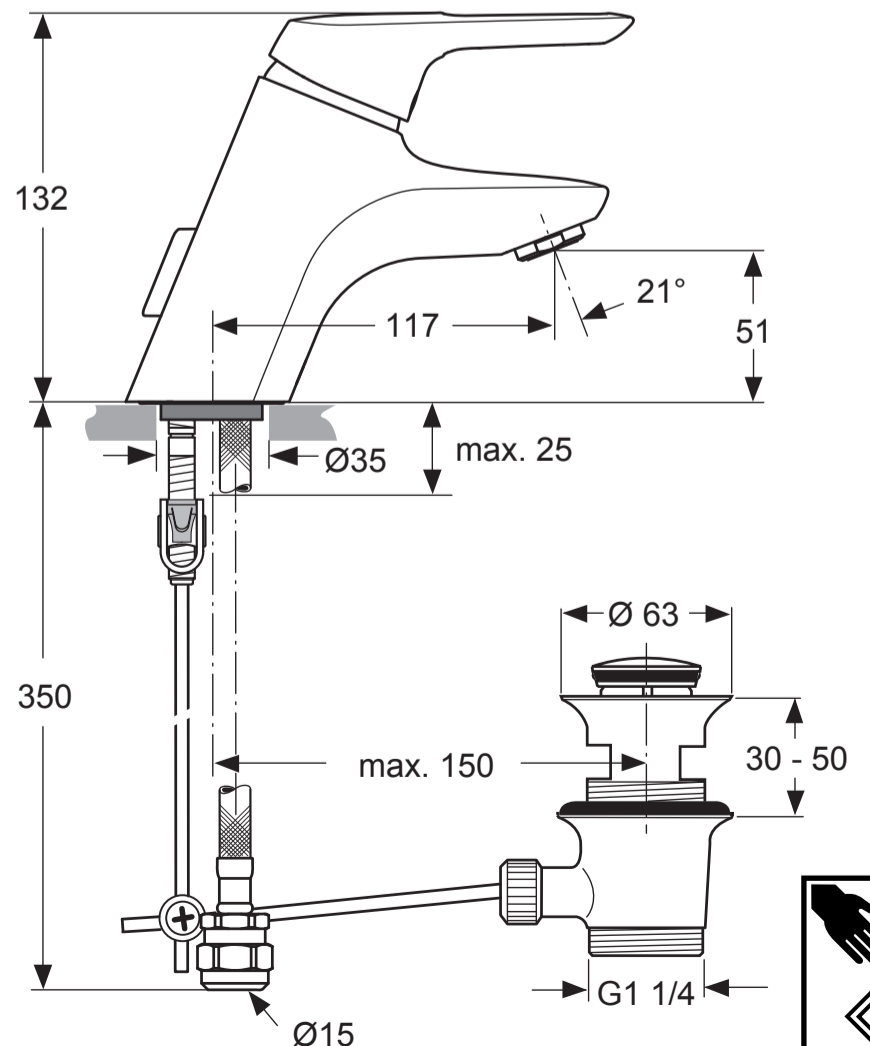

## CERAMIX BLUE

A 5652 ..

0211 / A 866 392  
 (+ A 865 612)  
 Made in Germany

	<b>P</b>	<b>bar</b>	MIN. 0.1	MAX. 5	<b>P</b> 0.2 bar	
					<b>Q</b> 4.4 l/min	
	<b>T</b>	<b>°C</b>	MAX. 80	65 55	<b>P</b> 3.0 bar	
					<b>Q</b> 4.7 l/min	

Ideal Standard  
 Roentgenstrasse 9  
 54516 Wittlich  
 Germany

P	T	°C	1	2	3	4	5	6	7	8
			°C	°C	°C	°C	°C	°C	°C	°C
0,3 MPa 3 bar	50°C	15°C	47,4	47	44,5	39,9	35,7	33,9	30,7	29,6
	65°C	15°C	61,3	60,7	57,2	50,6	44,6	41,9	37,4	35,9
	85°C	15°C	79,8	79	74	64,8	56,4	52,7	46,3	44,3