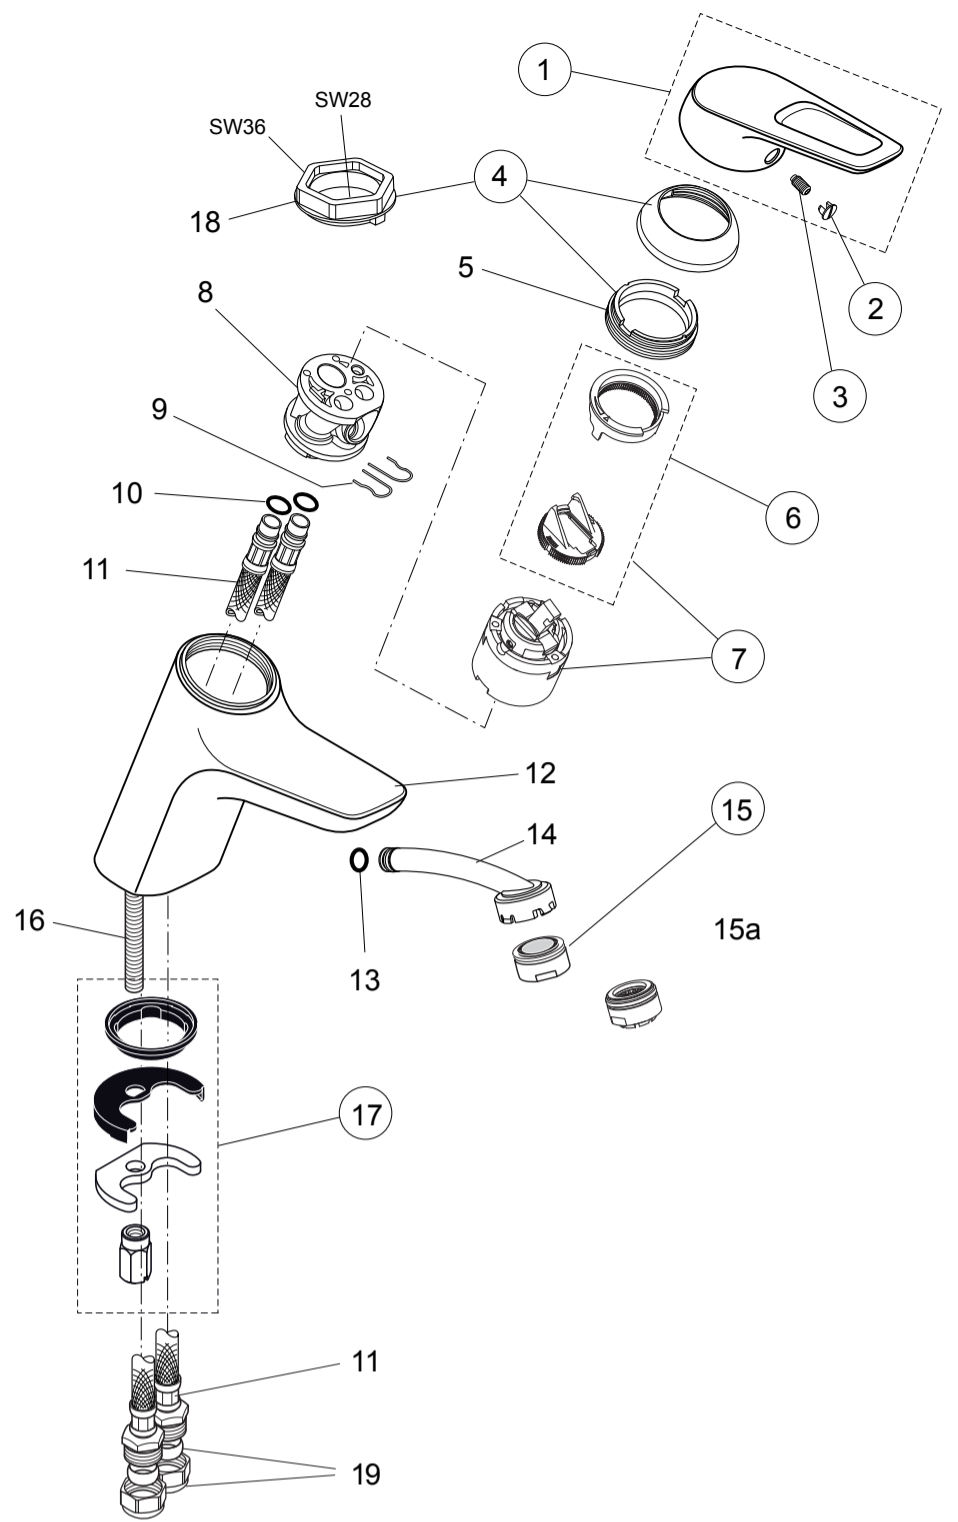

Spare Parts / Ersatzteile / Pièces de recharge / Pezzi di Ricambio / Piezas de requesto /
 Parte de reposição / Reserveonderdelen / Reservdelar / Reservedeler / Varaosat /
 Vraosat / Varahlutir / Ανταλλακτικά / Yedek Parçalar / Náhradní díly / Náhradné diely /
 Nadomestni deli / Резервни части / Запчасти / Części Zapasowe / Piese de schimb /
 Rendelhető alkatrészek / Запасні частини / Резервни делови / Резервни делови /
 Резервни делови / Atsarginių dalių / Tellitavad varuosad / Rezervju daļu

- 1 A 963 313 AA
- 2 A 963 054 NU
- 3 A 963 309 NU
- 4 B 960 862 AA
- 6 A 963 314 NU
- 7 B 960 775 NU
- 15 B 960 754 AA
- 15a A 963 681 AA
- 17 A 960 001 NU

CERAMIX BLUE
 A 5649 ..

0116 / A 866 390
 (+ A 865 612)
 Made in Germany