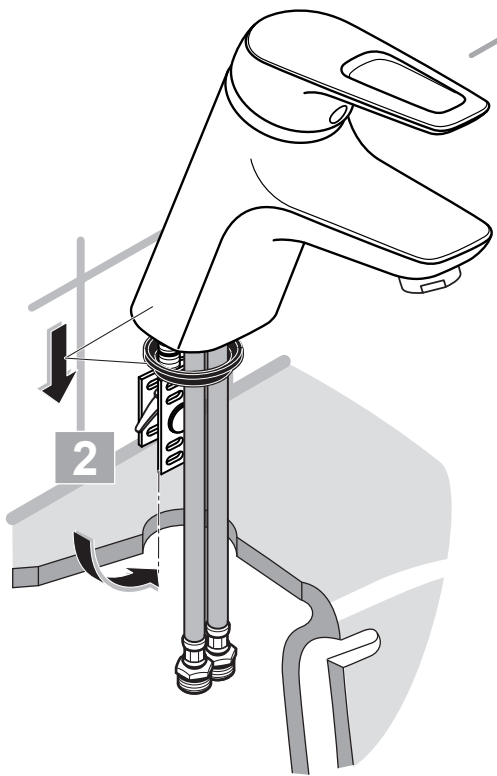

P	T	°C	1	2	3	4	5	6	7	8
			°C	°C	°C	°C	°C	°C	°C	°C
0,3 MPa 3 bar	50°C	15°C	47,4	47	44,5	39,9	35,7	33,9	30,7	29,6
	65°C	15°C	61,3	60,7	57,2	50,6	44,6	41,9	37,4	35,9
	85°C	15°C	79,8	79	74	64,8	56,4	52,7	46,3	44,3