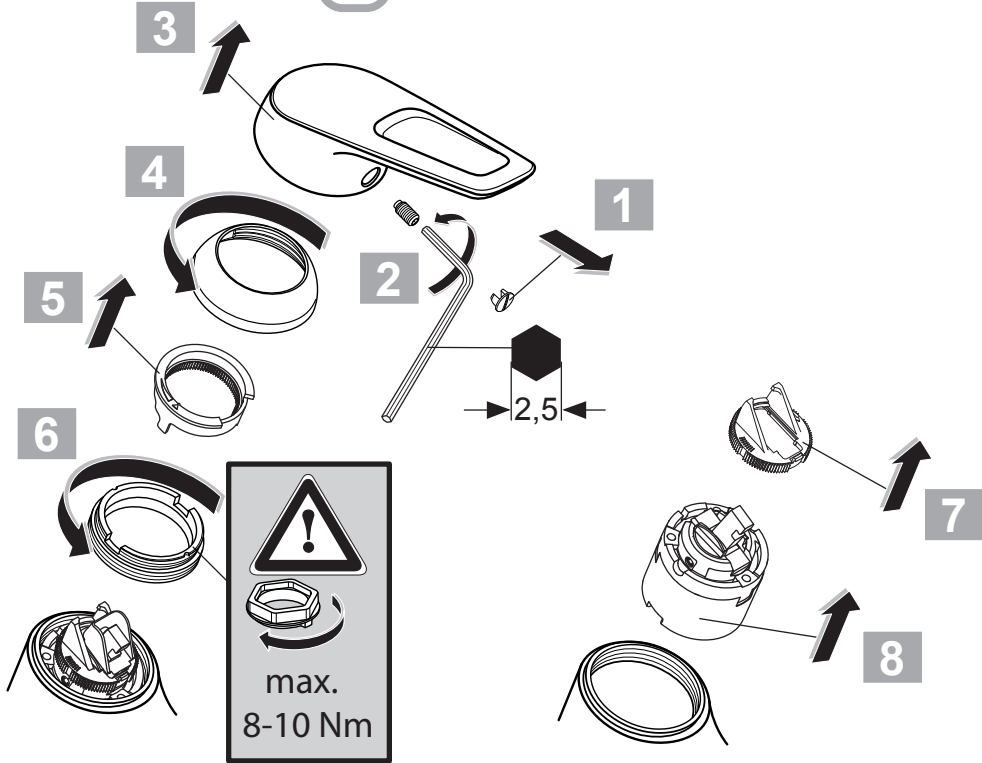

P	T	°C	1	2	3	4	5	6	7	8
			°C	°C	°C	°C	°C	°C	°C	°C
0,3 MPa 3 bar	50°C	15°C	47,4	47	44,5	39,9	35,7	33,9	30,7	29,6
	65°C	15°C	61,3	60,7	57,2	50,6	44,6	41,9	37,4	35,9
	85°C	15°C	79,8	79	74	64,8	56,4	52,7	46,3	44,3