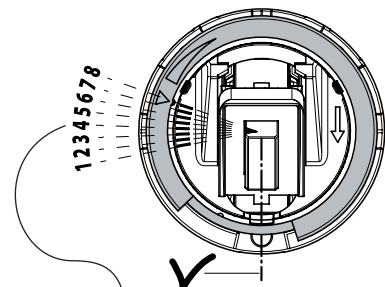

P	T	°C	1	2	3	4	5	6	7	8
			°C	°C	°C	°C	°C	°C	°C	°C
0,3 MPa 3 bar	50°C	15°C	47,4	47	44,5	39,9	35,7	33,9	30,7	29,6
	65°C	15°C	61,3	60,7	57,2	50,6	44,6	41,9	37,4	35,9
	85°C	15°C	79,8	79	74	64,8	56,4	52,7	46,3	44,3