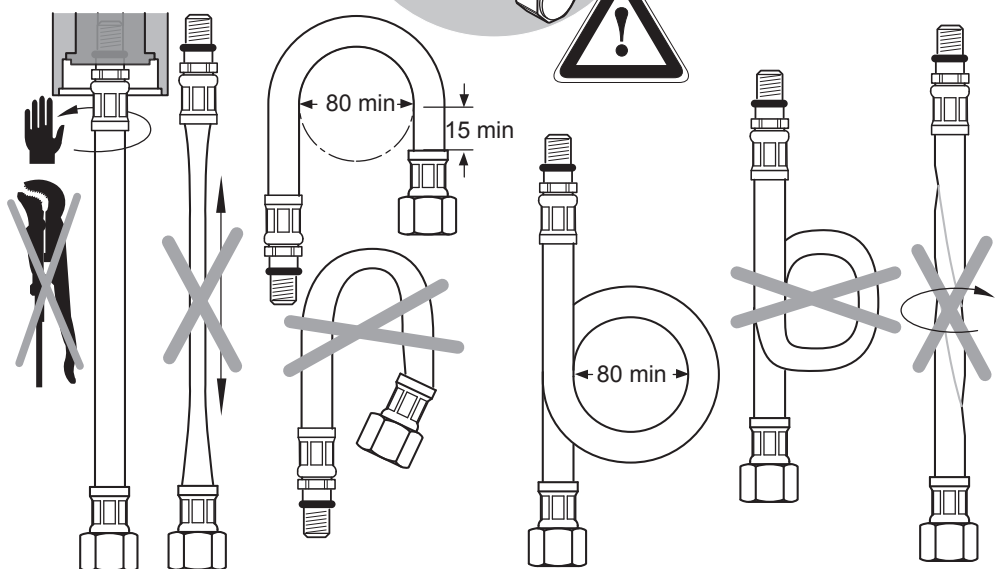

P	T	°C	1	2	3	4	5	6	7	8
			°C	°C	°C	°C	°C	°C	°C	°C
0,3 MPa 3 bar	50°C	15°C	47,4	47	44,5	39,9	35,7	33,9	30,7	29,6
	65°C	15°C	61,3	60,7	57,2	50,6	44,6	41,9	37,4	35,9
	85°C	15°C	79,8	79	74	64,8	56,4	52,7	46,3	44,3