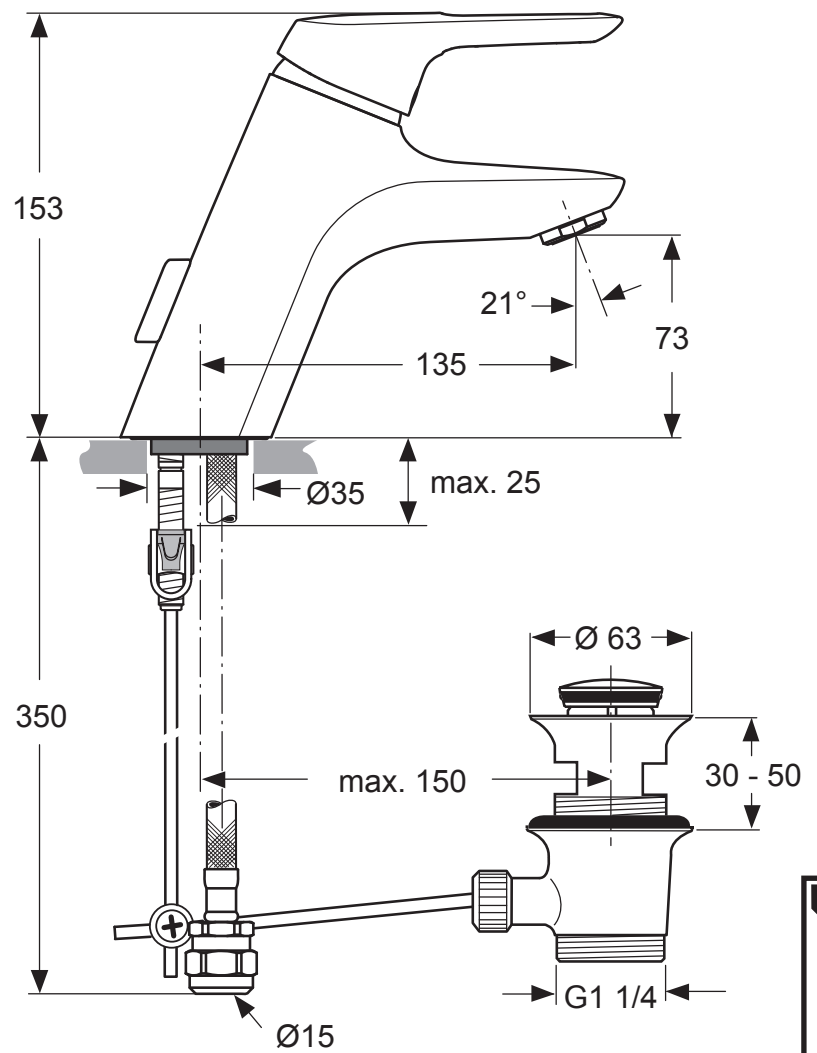

Spare Parts / Ersatzteile / Pièces de recharge / Pezzi di Ricambio / Piezas de requesto /
Parte de reposição / Reserveonderdelen / Reservdelar / Reservedeler / Varaosat /
Vraosat / Varahlutir / Ανταλλακτικά / Yedek Parçalar / Náhradní díly / Náhradné diely /
Nadomestni deli / Резервни части / Запчасти / Części Zapasowe / Piese de schimb /
Rendelhető alkatrészek / Запасні частини / Резервни делови / Резервни делови /
Резервни делови / Atsarginių dalių / Tellitavad varuosad / Rezervnyu daju

- 1 A 963 313 AA
- 2 A 963 054 NU
- 3 A 963 309 NU
- 4 B 960 862 AA
- 6 A 963 314 NU
- 7 B 960 775 NU
- 15 B 960 754 AA
- 15a A 963 681 AA
- 16 A 960 949 NU
- 17 A 963 357 AA
- 18 A 963 404 NU
- 19 A 961 230 AA

F960965NU

CERAMIX BLUE

A 5648 ..

0116 / A 866 389
(+ A 865 612)
Made in Germany

	P	bar	MIN. 0.1	MAX. 5	P 0.2 bar	
	Q				4.4 l/min	
	T	°C	MAX. 80	65	P 3.0 bar	
				55	Q 4.7 l/min	

Ideal Standard International NV
Corporate Village - Gent Building
Da Vincilaan 2
1935 Zaventem
Belgium

www.idealstandardinternational.com