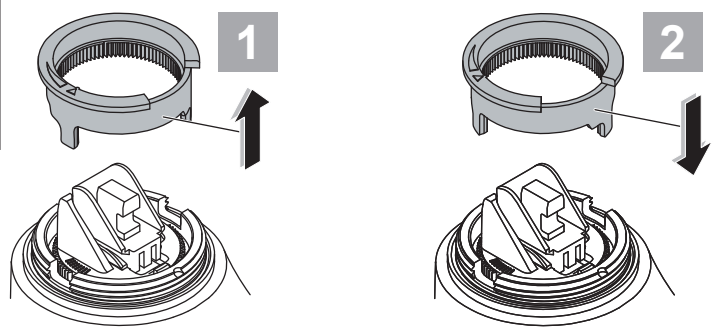

P	T	°C	1	2	3	4	5	6	7	8
			°C	°C	°C	°C	°C	°C	°C	°C
0,3 MPa 3 bar	50°C	15°C	47,4	47	44,5	39,9	35,7	33,9	30,7	29,6
	65°C	15°C	61,3	60,7	57,2	50,6	44,6	41,9	37,4	35,9
	85°C	15°C	79,8	79	74	64,8	56,4	52,7	46,3	44,3