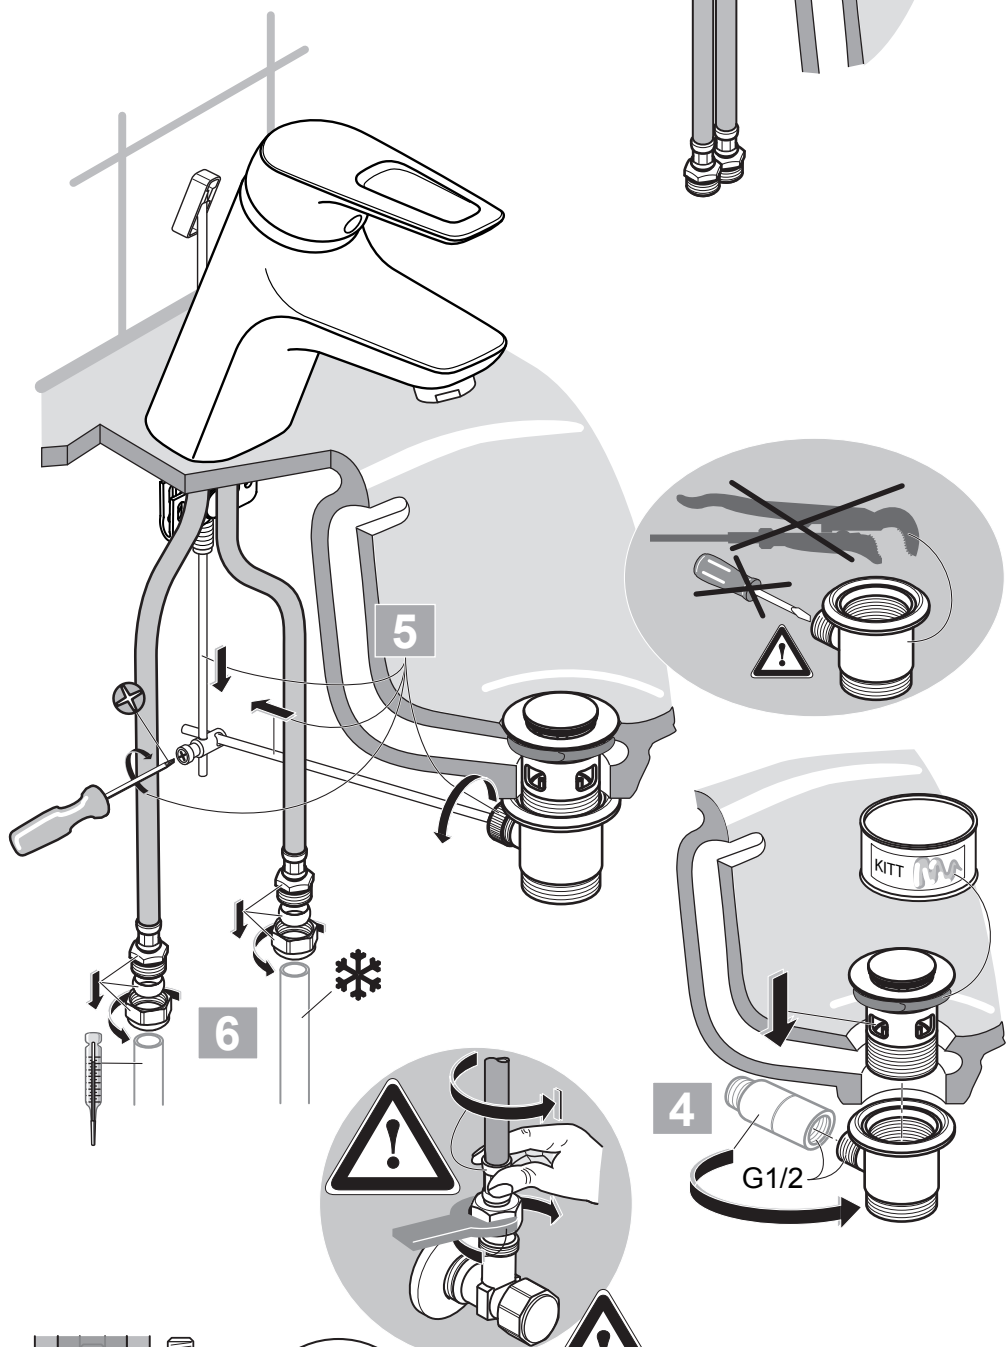

P	T	°C	1	2	3	4	5	6	7	8
			°C	°C	°C	°C	°C	°C	°C	°C
0,3 MPa 3 bar	50°C	15°C	47,4	47	44,5	39,9	35,7	33,9	30,7	29,6
	65°C	15°C	61,3	60,7	57,2	50,6	44,6	41,9	37,4	35,9
	85°C	15°C	79,8	79	74	64,8	56,4	52,7	46,3	44,3