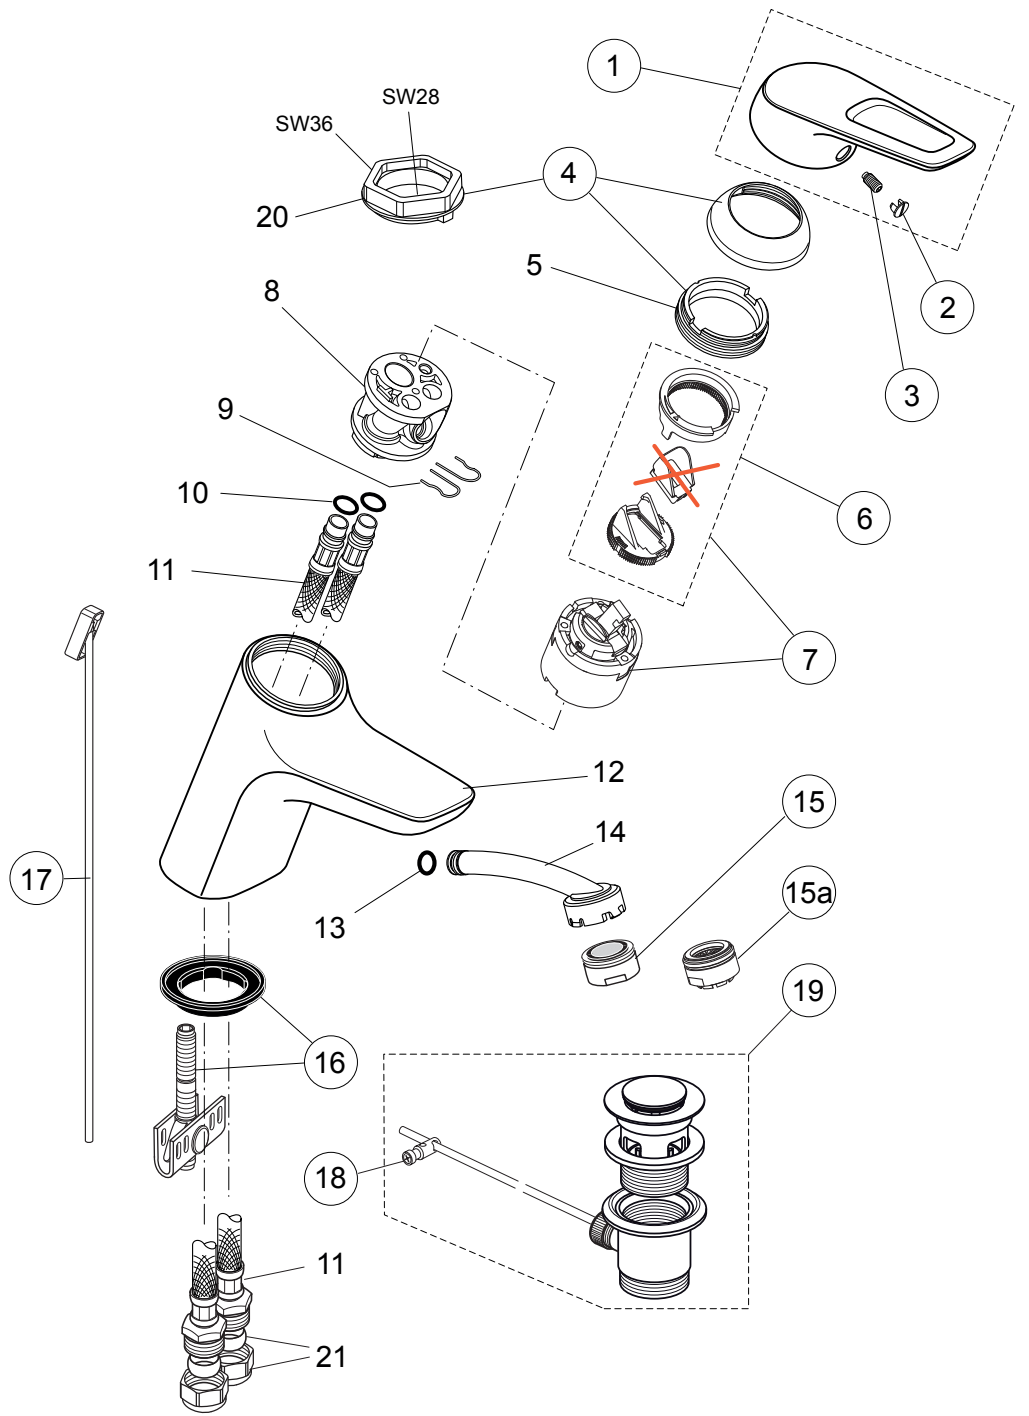

- 1 A 963 313 AA
- 2 A 963 054 NU
- 3 A 963 309 NU
- 4 B 960 862 AA
- 6 A 963 314 NU
- 7 B 960 775 NU
- 15 B 960 754 AA
- 15a A 963 681 AA
- 16 A 960 949 NU
- 17 A 963 357 AA
- 18 A 963 404 NU
- 19 A 961 230 AA

## CERAMIX BLUE

A 5648 ..

0116 / A 866 389  
 (+ A 865 612)  
 Made in Germany

	<b>P</b>	<b>bar</b>	MIN. 0.1	MAX. 5	<b>P</b> 0.2 bar	
	<b>Q</b>				4.4 l/min	
	<b>T</b>	<b>°C</b>	MAX. 80	65	<b>P</b> 3.0 bar	
				55	<b>Q</b> 4.7 l/min	