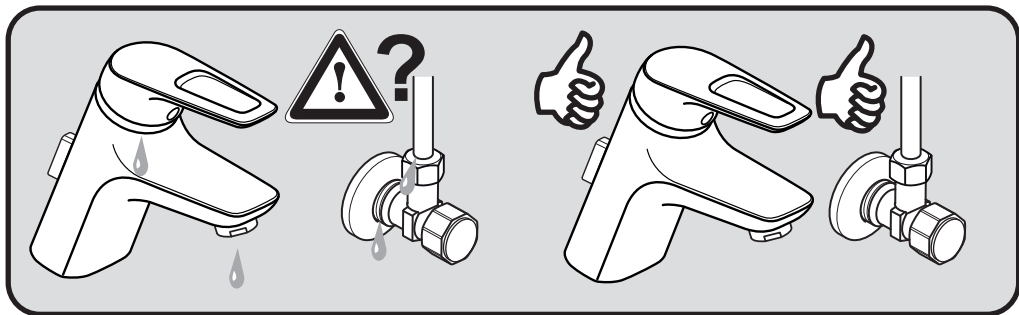

P	T	°C	1	2	3	4	5	6	7	8
			°C	°C	°C	°C	°C	°C	°C	°C
0,3 MPa 3 bar	50°C	15°C	47,4	47	44,5	39,9	35,7	33,9	30,7	29,6
	65°C	15°C	61,3	60,7	57,2	50,6	44,6	41,9	37,4	35,9
	85°C	15°C	79,8	79	74	64,8	56,4	52,7	46,3	44,3