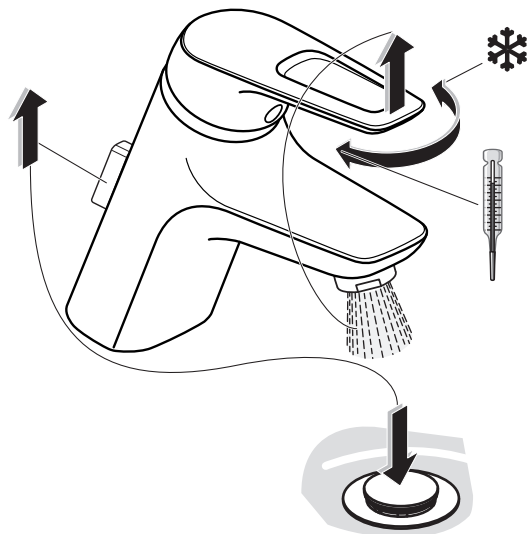

P	T	°C	1	2	3	4	5	6	7	8
			°C	°C	°C	°C	°C	°C	°C	°C
0,3 MPa 3 bar	50°C	15°C	47,4	47	44,5	39,9	35,7	33,9	30,7	29,6
	65°C	15°C	61,3	60,7	57,2	50,6	44,6	41,9	37,4	35,9
	85°C	15°C	79,8	79	74	64,8	56,4	52,7	46,3	44,3