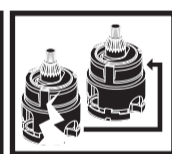

	<b>P</b>	bar	MIN. 1.5		MAX. 5		<b>Q</b> (1.5 bar)
	<b>T</b>	°C	MAX. 80		65 55		<b>l/min</b>