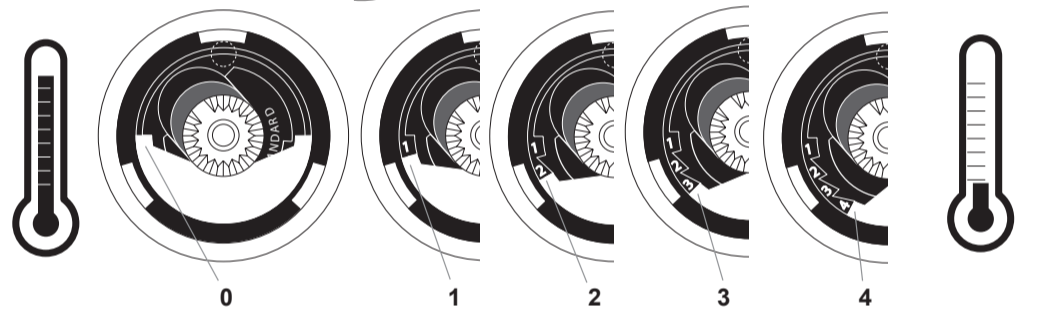

	<b>P</b>	bar	MIN. 1.5		MAX. 5		<b>Q</b> (1.5 bar)
	<b>T</b>	°C	MAX. 80		65 55		<b>l/min</b>