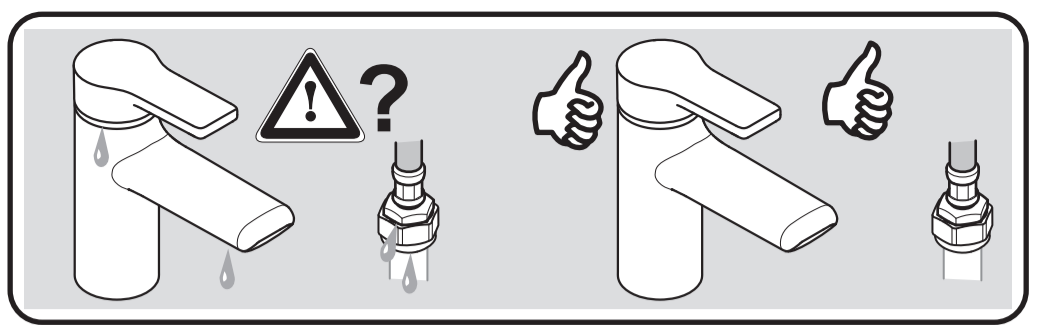

	<b>P</b>	bar	MIN. 1.5		MAX. 5		<b>Q</b> (1.5 bar)
	<b>T</b>	°C	MAX. 80		65 55		<b>l/min</b>