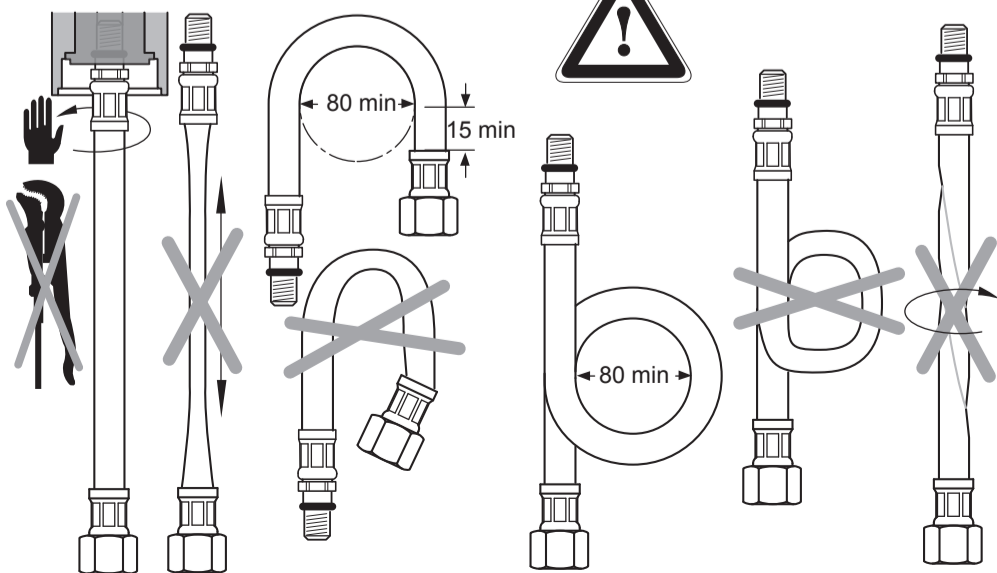

	<b>P</b>	bar	MIN. 1.5		MAX. 5		<b>Q</b> (1.5 bar)
	<b>T</b>	°C	MAX. 80		65 55		<b>l/min</b>