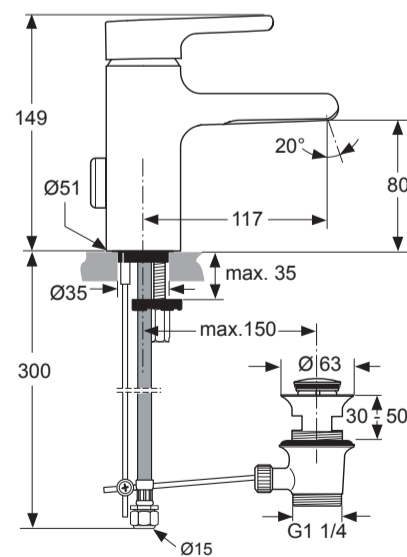

Spare Parts / Ersatzteile / Pièces de recharge / Pezzi di Ricambio / Piezas de requesto /
Parte de reposição / Reserveonderdelen / Reservdelar / Reservedeler / Varaosat /
Vraosat / Varahlutir / Ανταλλακτικά / Yedek Parçalar / Náhradní díly / Náhradné diely /
Nadomestní deli / Резервни части / Запчасти / Części Zapasowe / Piese de schimb
/ Rendelhető alkatrészek / Запасні частини / Reservni delovi / Резервни делови /
Резервни делови / Atsarginių dalių / Tellitavad varuosad / Rezervju daļu

XX = AA, AD ..

Position

- 1 = A 960 645 XX
- 3 = B 960 473 XX
- 5 = A 960 646 XX
- 9 = A 962 716 NU
- 17 = A 960 647 NU
- 21 = A 960 687 NU
- 23 = A 960 688 XX
- 28 = A 960 654 XX
- 31 = A 961 230 XX

ATTITUDE
A 4597 .. A 5536 ..

0615 / A 866 057
(+ A 865 612)
Made in Germany

A 4597 ..

A 5536 ..

Ideal Standard International BVBA
Corporate Village - Gent Building
Da Vincilaan 2
1935 Zaventem
Belgium

www.idealstandardinternational.com