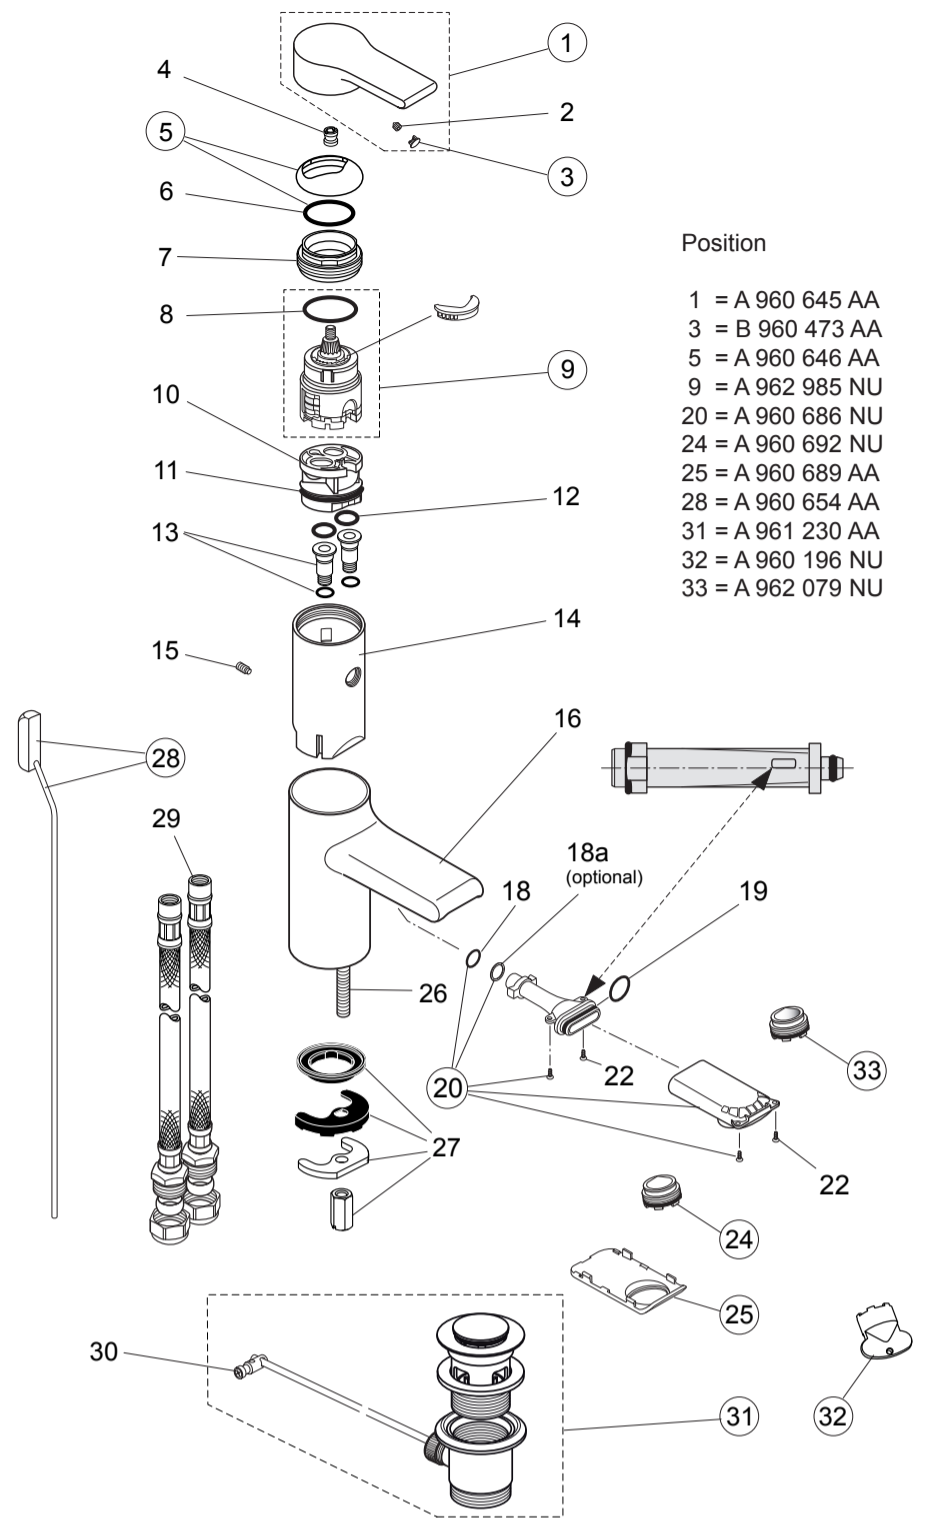

Spare Parts / Ersatzteile / Pièces de recharge / Pezzi di Ricambio / Piezas de requesto /
 Parte de reposição / Reserveonderdelen / Reservdelar / Reservedeler / Varaosat /
 Vraosat / Varahlutir / Ανταλλακτικά / Yedek Parçalar / Náhradní díly / Náhradné diely /
 Nadomestní deli / Резервни части / Запчасти / Części Zapasowe / Piese de schimb /
 Rendelhető alkatrészek / Запасні частини / Reservni delovi / Резервни делови /
 Резервни делови / Atsarginių dalių / Tellitavad varuosad / Rezervju daļu

ATTITUDE

A 4592 .. A 5535 ..

0116 / A 866 025
 (+ A 865 612)
 Made in Germany

A 4592 ..

A 5535 ..

Ideal Standard International NV
 Corporate Village - Gent Building
 Da Vincilaan 2
 1935 Zaventem
 Belgium

www.idealstandardinternational.com