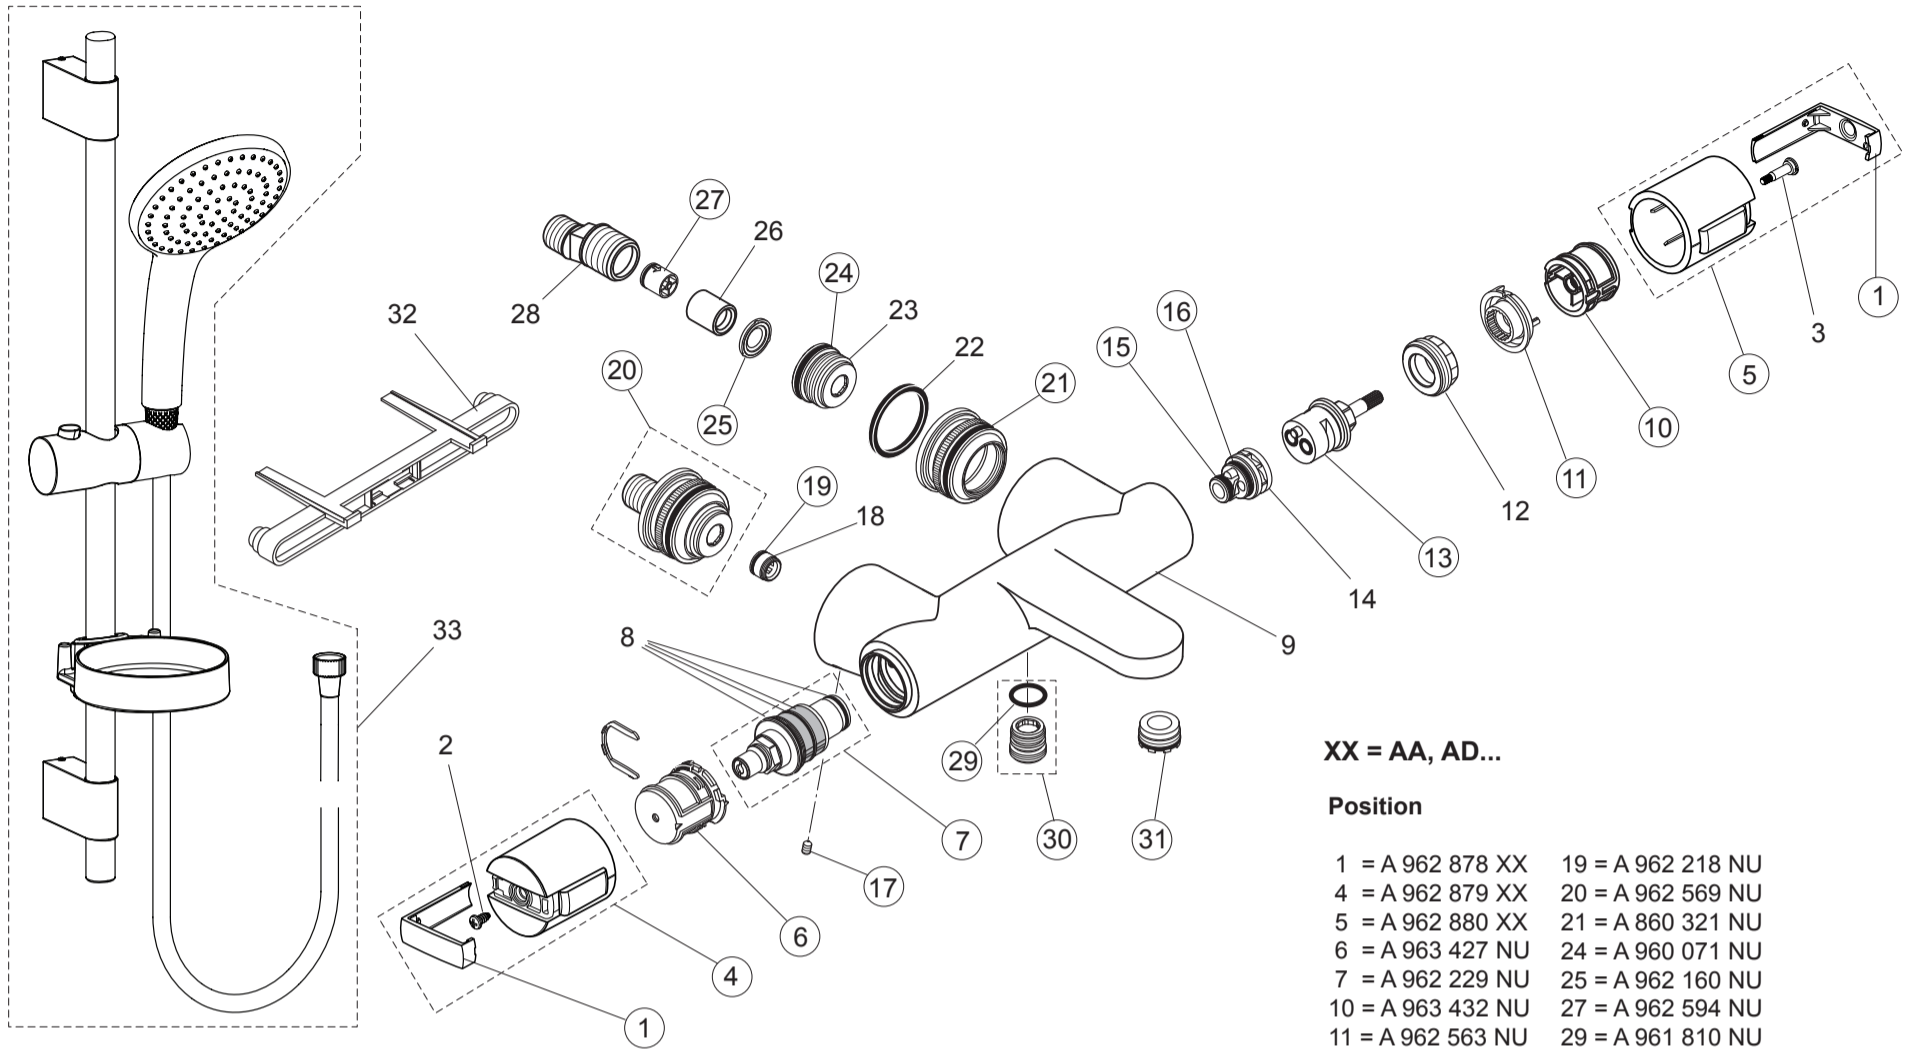

XX = AA, AD...

Position

1 = A 962 878 XX	19 = A 962 218 NU
4 = A 962 879 XX	20 = A 962 569 NU
5 = A 962 880 XX	21 = A 860 321 NU
6 = A 963 427 NU	24 = A 960 071 NU
7 = A 962 229 NU	25 = A 962 160 NU
10 = A 963 432 NU	27 = A 962 594 NU
11 = A 962 563 NU	29 = A 961 810 NU
13 = A 962 568 NU	30 = A 963 651 NU
15 = A 961 332 NU	31 = A 960 395 NU
16 = A 962 529 NU	A 960 196 NU
17 = A 962 857 NU	

P	bar	MAX. 10	5		Q (3 bar)
T	°C	MAX. 80	65		l/min
			55		20,5