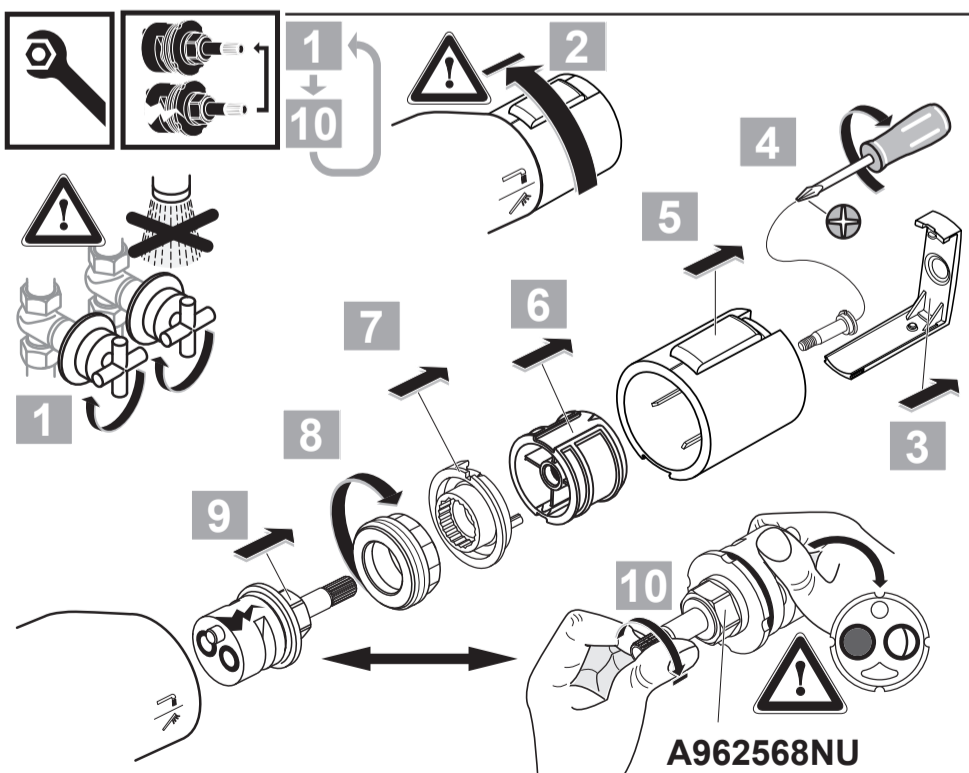

XX = AA, AD...

Position

1 = A 962 878 XX	19 = A 962 218 NU
4 = A 962 879 XX	20 = A 962 569 NU
5 = A 962 880 XX	21 = A 860 321 NU
6 = A 963 427 NU	24 = A 960 071 NU
7 = A 962 229 NU	25 = A 962 160 NU
10 = A 963 432 NU	27 = A 962 594 NU
11 = A 962 563 NU	29 = A 961 810 NU
13 = A 962 568 NU	30 = A 963 651 NU
15 = A 961 332 NU	31 = A 960 395 NU
16 = A 962 529 NU	A 960 196 NU
17 = A 962 857 NU	

P	bar	MAX. 10	5		Q (3 bar)
T	°C	MAX. 80	65		l/min
			55		20,5