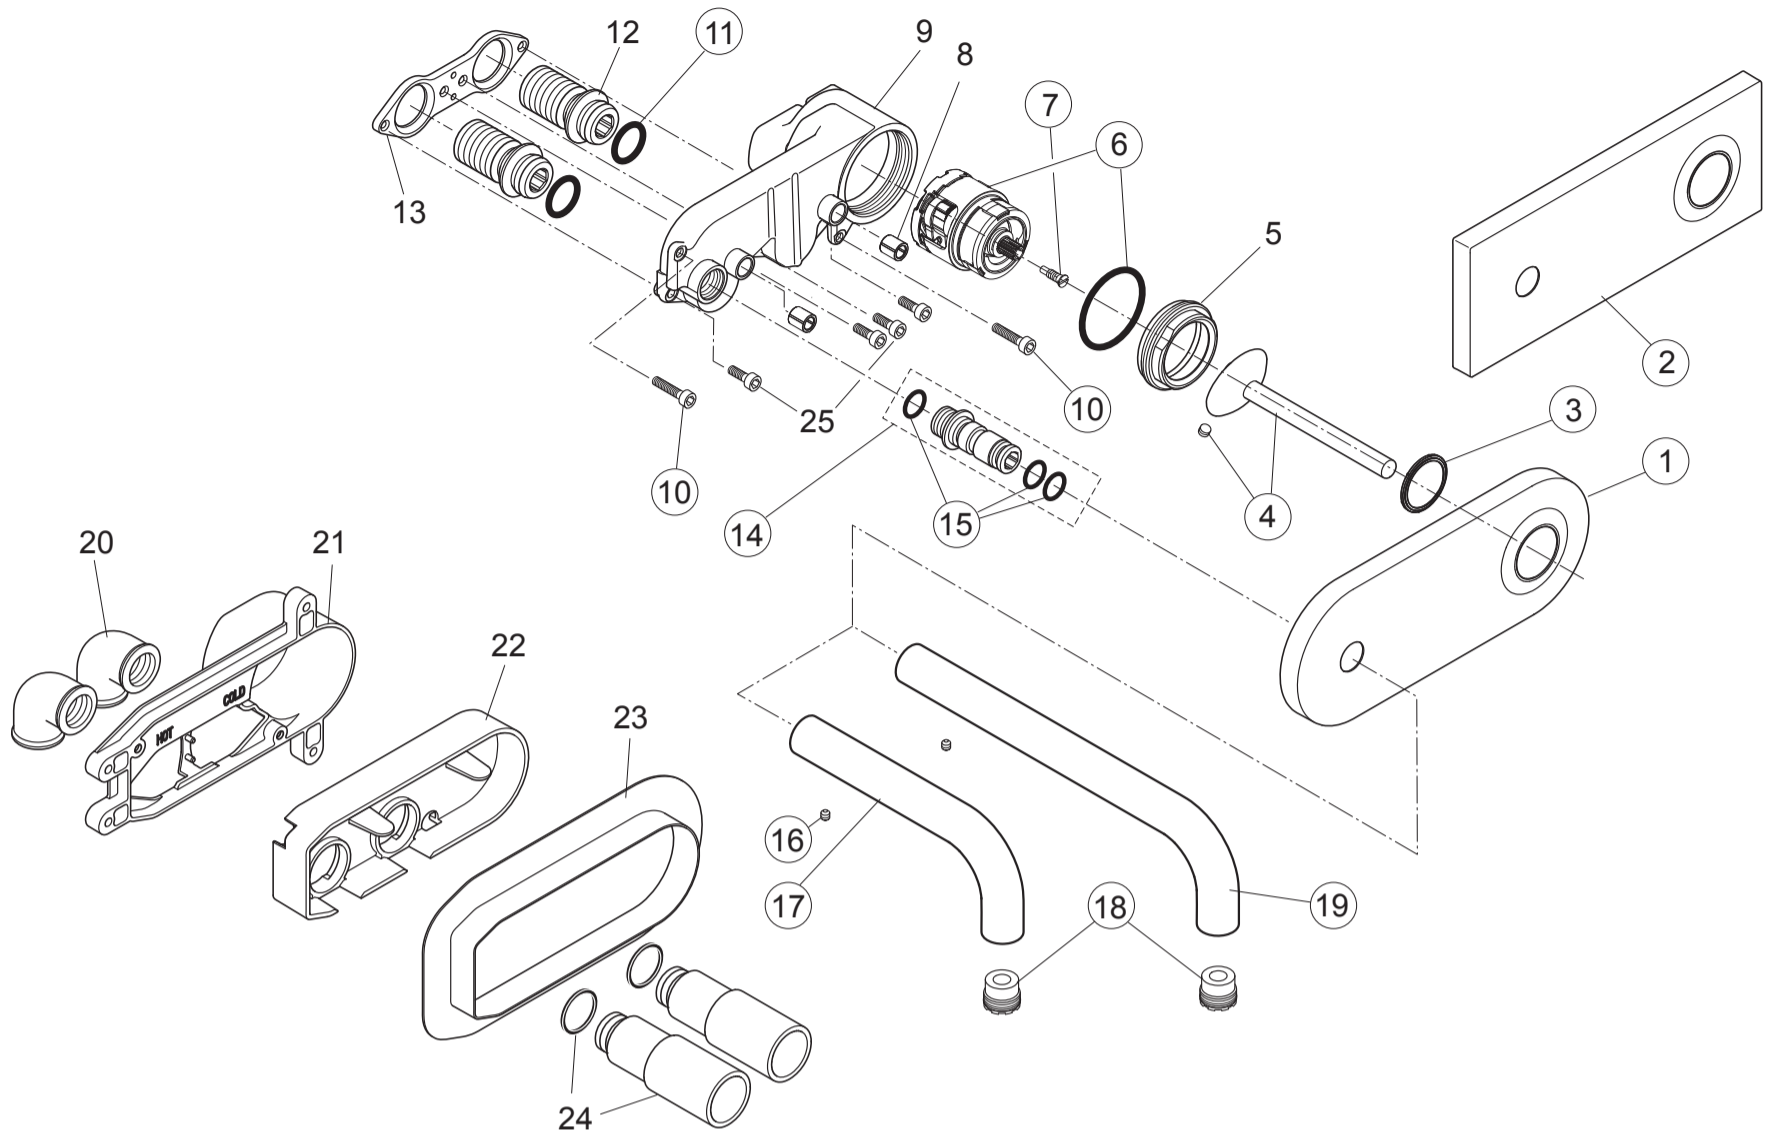

XX = AA, AD...

Position

- 1 = A 962 010 XX
- 2 = A 962 011 XX
- 3 = A 962 261 NU
- 4 = A 962 267 XX
- 6 = A 962 105 NU
- 7 = F 960 017 NU
- 10 = A 962 268 NU (4x)
- 11 = A 961 326 NU (2x)
- 14 = A 962 269 NU
- 15 = A 963 495 NU (2x)
- 16 = A 962 270 NU
- 17 = A 962 273 NU
- 18 = B 960 497 NU
- 19 = A 962 274 XX

SIMPLY U

A 4487 .. A 4488 .. A 4489 .. A 4490 ..

0811 / A 865 895
 (+ A 865 612)
 Made in Germany

Ideal Standard International BVBA
 Chaussée de Wavre, 1789 - box 15
 1160 Bruxelles
 Belgium

www.idealstandardinternational.com

	P bar				Q (3 bar)
	T °C				l/min 13