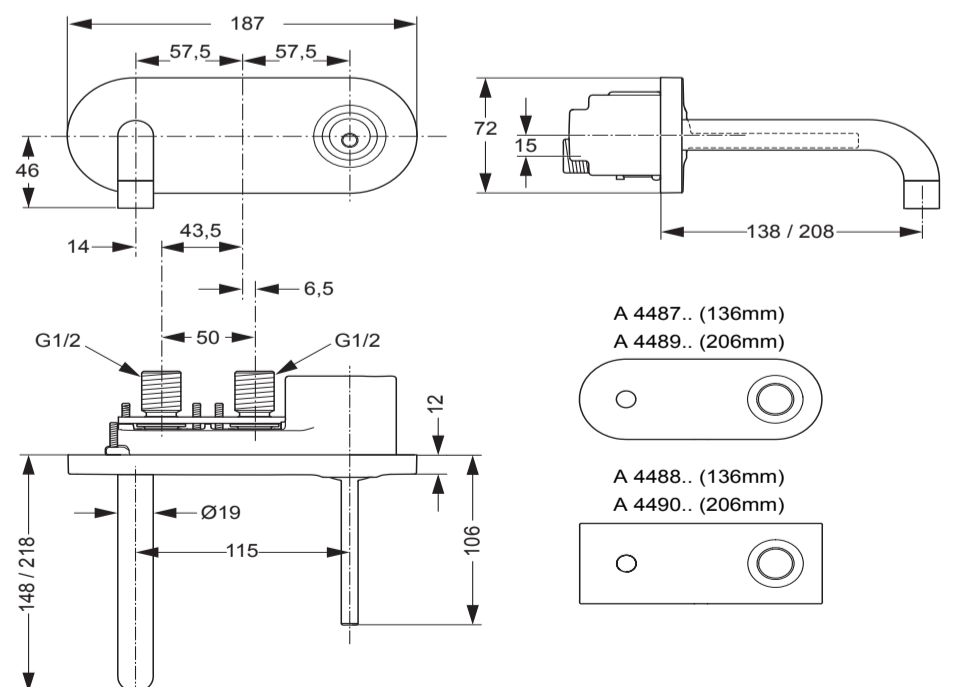

XX = AA, AD...

Position

- 1 = A 962 010 XX
- 2 = A 962 011 XX
- 3 = A 962 261 NU
- 4 = A 962 267 XX
- 6 = A 962 105 NU
- 7 = F 960 017 NU
- 10 = A 962 268 NU (4x)
- 11 = A 961 326 NU (2x)
- 14 = A 962 269 NU
- 15 = A 963 495 NU (2x)
- 16 = A 962 270 NU
- 17 = A 962 273 NU
- 18 = B 960 497 NU
- 19 = A 962 274 XX

SIMPLY U

A 4487 .. A 4488 .. A 4489 .. A 4490 ..

0811 / A 865 895
 (+ A 865 612)
 Made in Germany

Ideal Standard International BVBA
 Chaussée de Wavre, 1789 - box 15
 1160 Bruxelles
 Belgium

www.idealstandardinternational.com