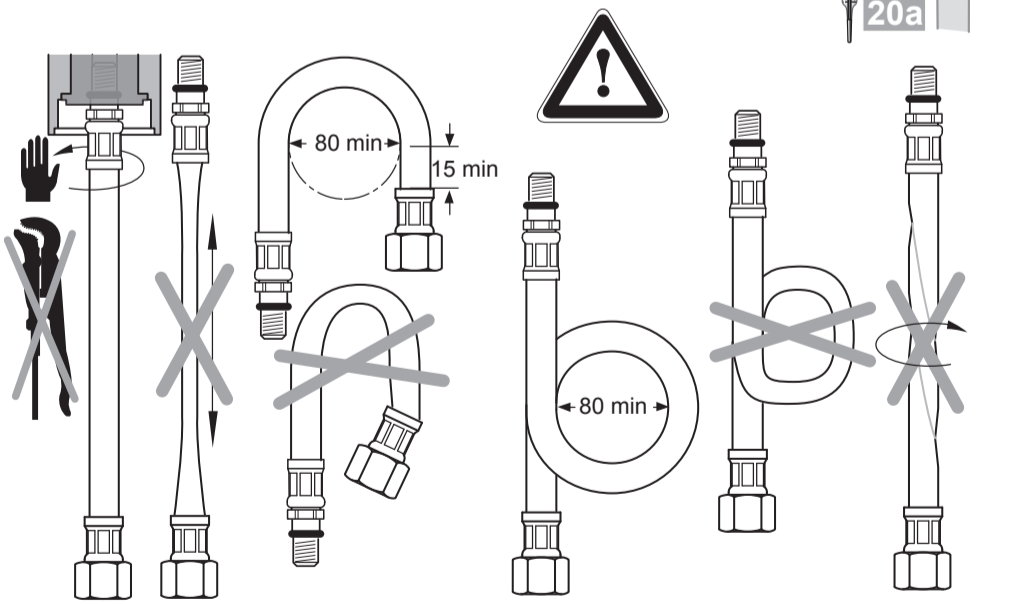

MELANGE
A 4335 ..

0811 / A 865 876
 (+ A 865 612)
 Made in Germany

Ideal Standard International BVBA
 Chaussée de Wavre, 1789 - box 15
 1160 Bruxelles
 Belgium

www.idealstandardinternational.com

	P	bar		0,5			Q (3 bar)
	T	°C					l/min 20,5