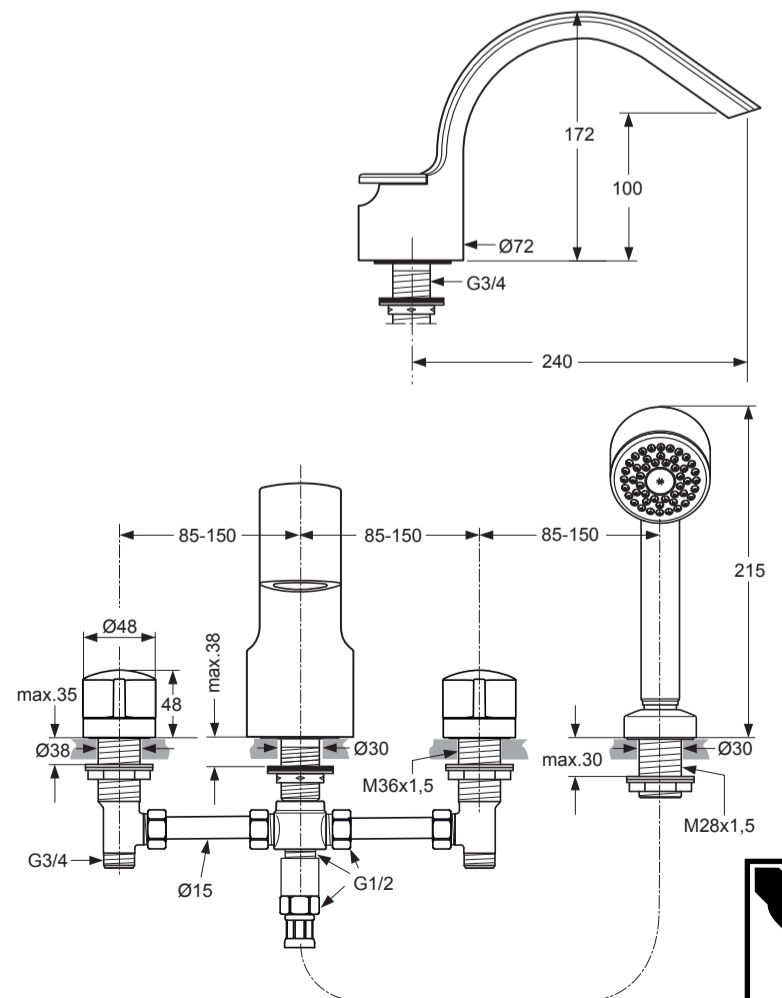

XX= AA,AD,..

Position

- 1 = A 962 052 XX
- 2 = A 962 053 XX
- 3 = A 960 396 XX
- 4 = A 961 268 NU (2x)
- 5 = A 960 445 NU
- 6 = A 961 864 XX
- 7 = A 962 574 NU
- 8 = A 962 335 NU
- 9 = A 960 462 NU
- 12 = A 961 010 NU
- 13 = A 963 026 NU
- 15 = A 960 113 XX
- 16 = A 960 111 AT
- 17 = A 962 227 XX
- 18 = A 961 807 NU
- 20 = A 961 798 NU
- 21 = A 960 110 XX
- 23 = A 961 811 NU
- 24 = A 961 810 NU
- 26 = A 961 816 NU
- 27 = A 963 028 NU
- 28 = A 963 030 NU
- 29 = A 963 090 NU
- 31 = A 961 817 NU (5x)
- 32 = H 960 184 NU
- A 962 594 NU (2x)
- 33 = H 960 185 NU
- 34 = H 960 440 XX
- 35 = A 962 061 XX
- 36 = A 960 239 NU
- 37 = B 960 578 XX

MELANGE
A 4335 ..

0811 / A 865 876
 (+ A 865 612)
 Made in Germany

Ideal Standard International BVBA
 Chaussée de Wavre, 1789 - box 15
 1160 Bruxelles
 Belgium

www.idealstandardinternational.com

	P	bar		0,5			Q (3 bar)
	T	°C					l/min 20,5