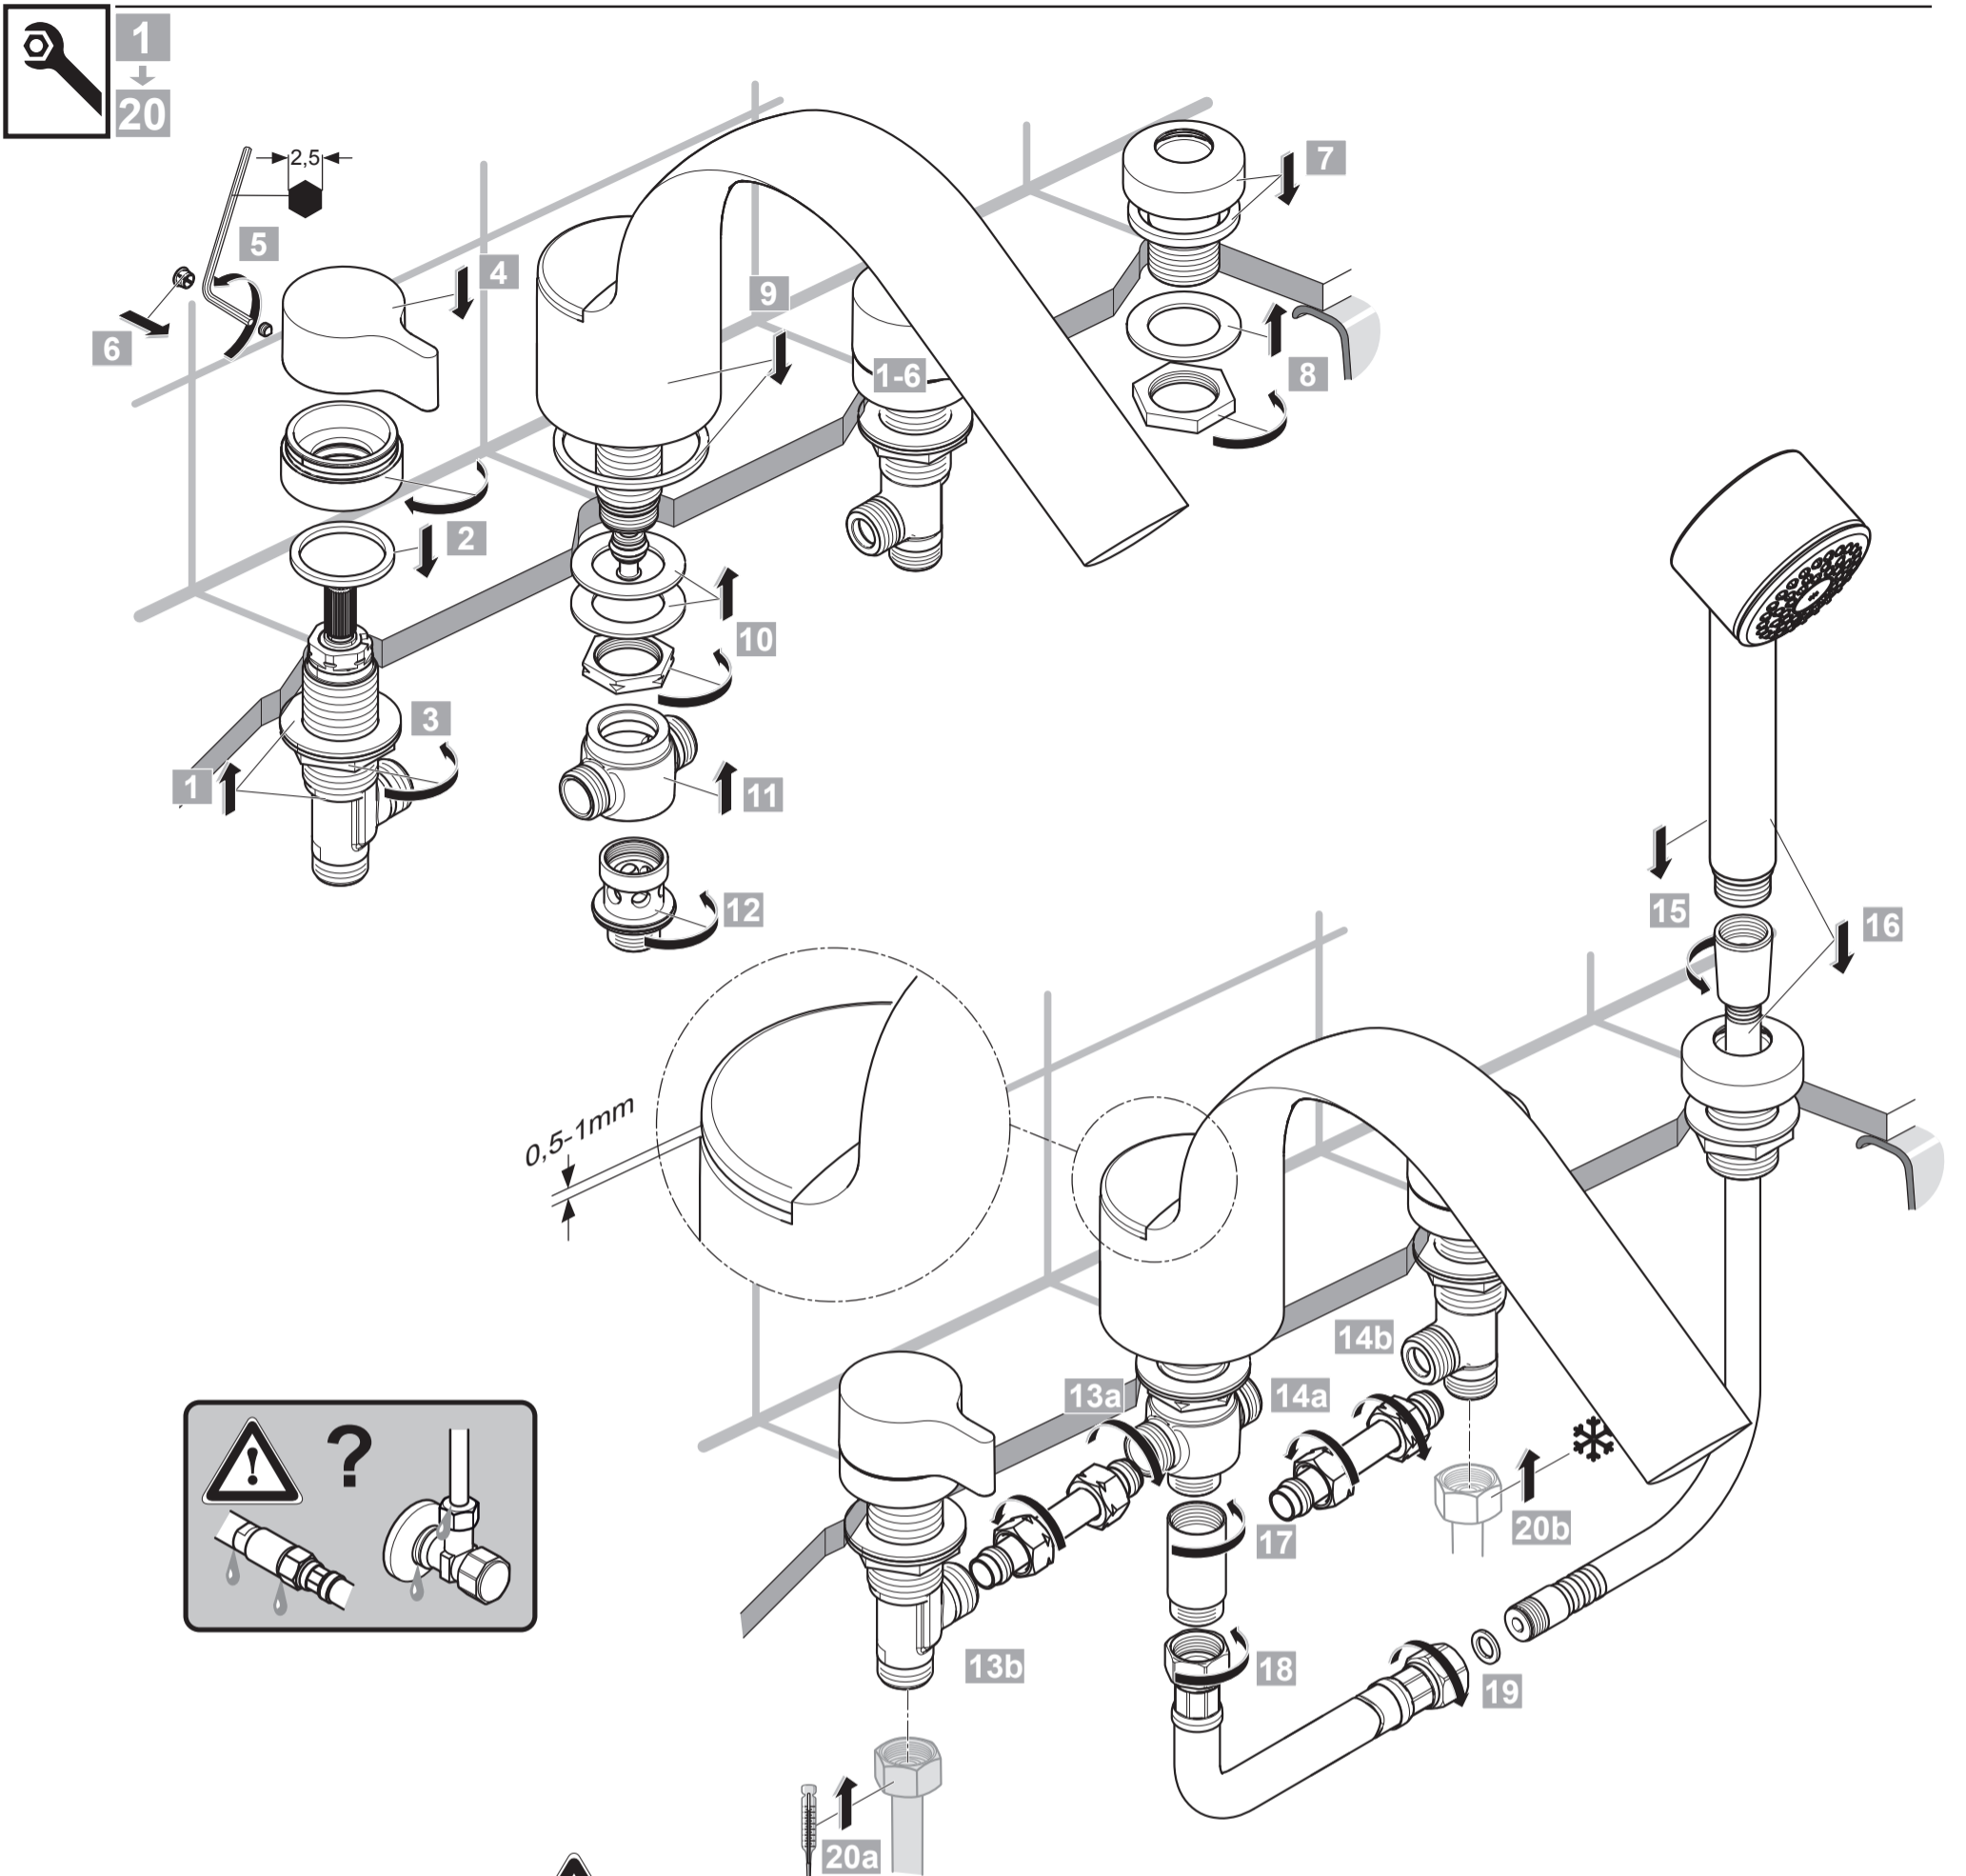

XX= AA,AD,..

Position

- 1 = A 962 052 XX
- 2 = A 962 053 XX
- 3 = A 960 396 XX
- 4 = A 961 268 NU (2x)
- 5 = A 960 445 NU
- 6 = A 961 864 XX
- 7 = A 962 574 NU
- 8 = A 962 335 NU
- 9 = A 960 462 NU
- 12 = A 961 010 NU
- 13 = A 963 026 NU
- 15 = A 960 113 XX
- 16 = A 960 111 AT
- 17 = A 962 227 XX
- 18 = A 961 807 NU
- 20 = A 961 798 NU
- 21 = A 960 110 XX
- 23 = A 961 811 NU
- 24 = A 961 810 NU
- 26 = A 961 816 NU
- 27 = A 963 028 NU
- 28 = A 963 030 NU
- 29 = A 963 090 NU
- 31 = A 961 817 NU (5x)
- 32 = H 960 184 NU
- A 962 594 NU (2x)
- 33 = H 960 185 NU
- 34 = H 960 440 XX
- 35 = A 962 061 XX
- 36 = A 960 239 NU
- 37 = B 960 578 XX

MELANGE
A 4335 ..

0811 / A 865 876
 (+ A 865 612)
 Made in Germany

Ideal Standard International BVBA
 Chaussée de Wavre, 1789 - box 15
 1160 Bruxelles
 Belgium

www.idealstandardinternational.com

	P	bar		0,5			Q (3 bar)
	T	°C					l/min 20,5