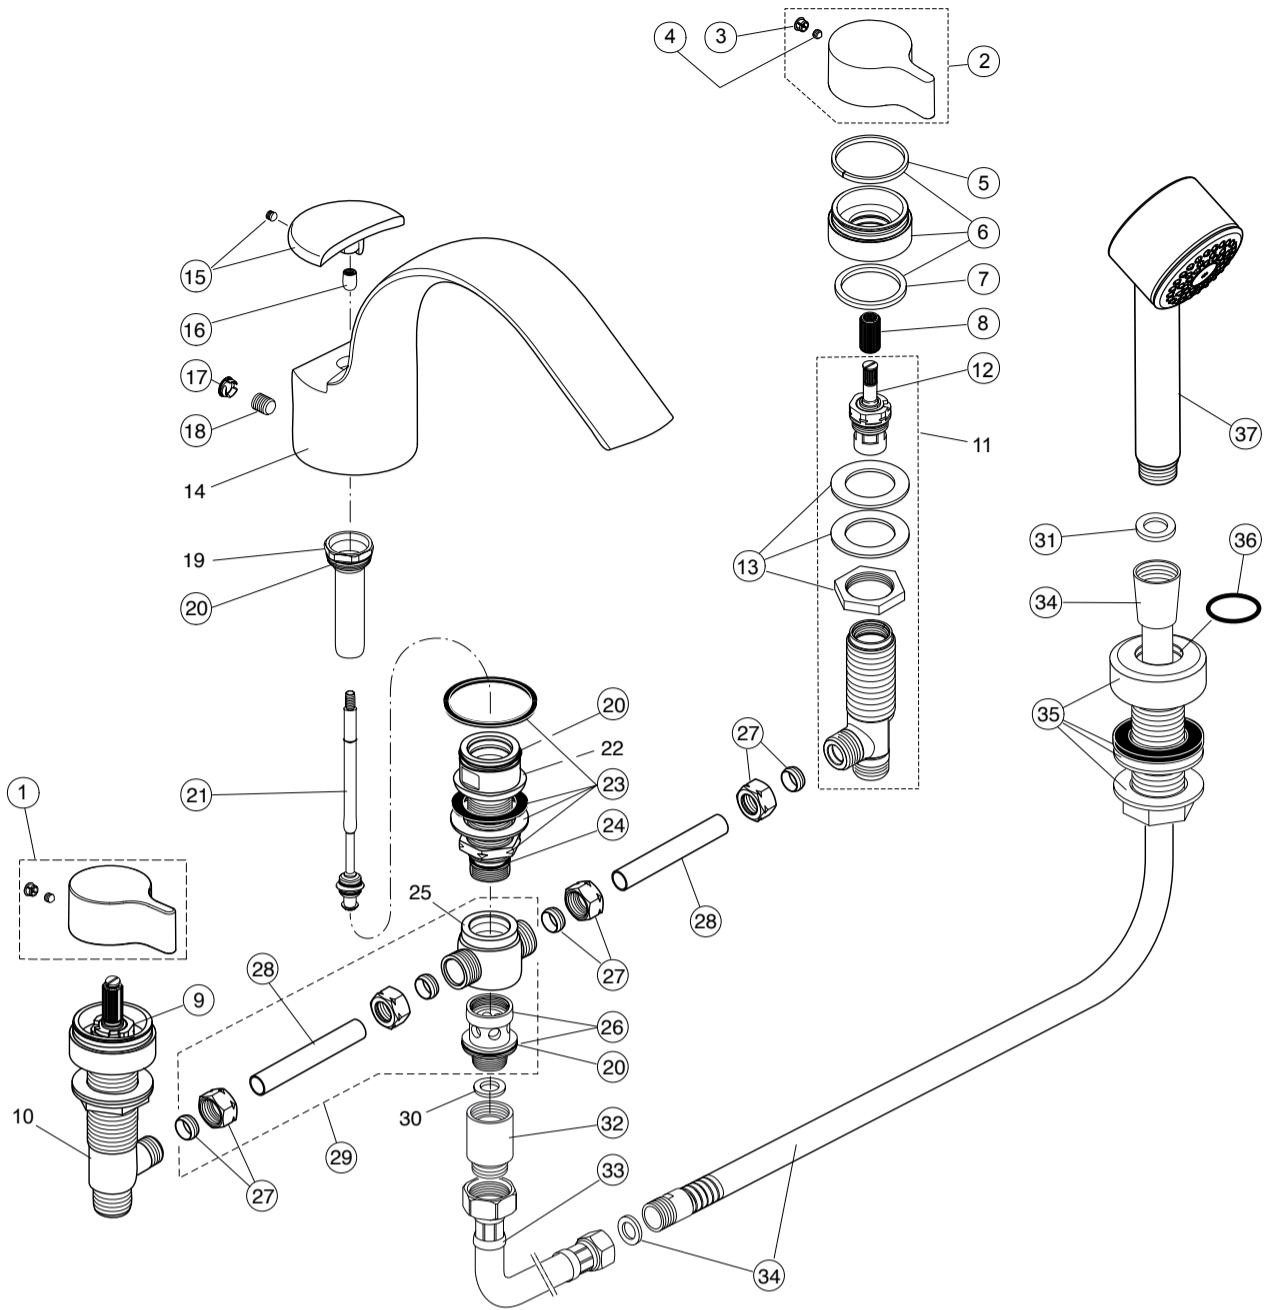

Spare Parts / Ersatzteile / Pièces de recharge / Pezzi di Ricambio / Piezas de requesto /
 Parte de reposição / Reserveonderdelen / Reservdelar / Reservedeler / Varaosat /
 Vraosat / Varahlutir / Ανταλλακτικά / Yedek Parçalar / Náhradní díly / Náhradné diely /
 Nadomestni deli / Резервни части / Запчасти / Części Zapasowe / Piese de schimb
 / Rendelhető alkatrészek / Запасні частини / Reservni delovi / Резервни делови /
 Резервни делови / Atsarginių dalių / Tellitavad varuosad / Rezervju daļi

XX= AA,AD,..

Position

- 1 = A 962 052 XX
- 2 = A 962 053 XX
- 3 = A 960 396 XX
- 4 = A 961 268 NU (2x)
- 5 = A 960 445 NU
- 6 = A 961 864 XX
- 7 = A 962 574 NU
- 8 = A 962 335 NU
- 9 = A 960 462 NU
- 12 = A 961 010 NU
- 13 = A 963 026 NU
- 15 = A 960 113 XX
- 16 = A 960 111 AT
- 17 = A 962 227 XX
- 18 = A 961 807 NU
- 20 = A 961 798 NU
- 21 = A 960 110 XX
- 23 = A 961 811 NU
- 24 = A 961 810 NU
- 26 = A 961 816 NU
- 27 = A 963 028 NU
- 28 = A 963 030 NU
- 29 = A 963 090 NU
- 31 = A 961 817 NU (5x)
- 32 = H 960 184 NU
- A 962 594 NU (2x)
- 33 = H 960 185 NU
- 34 = H 960 440 XX
- 35 = A 962 061 XX
- 36 = A 960 239 NU
- 37 = B 960 578 XX

MELANGE
A 4335 ..

0811 / A 865 876
 (+ A 865 612)
 Made in Germany

Ideal Standard International BVBA
 Chaussée de Wavre, 1789 - box 15
 1160 Bruxelles
 Belgium

www.idealstandardinternational.com

	P	bar		0,5			Q (3 bar)
	T	°C					l/min 20,5