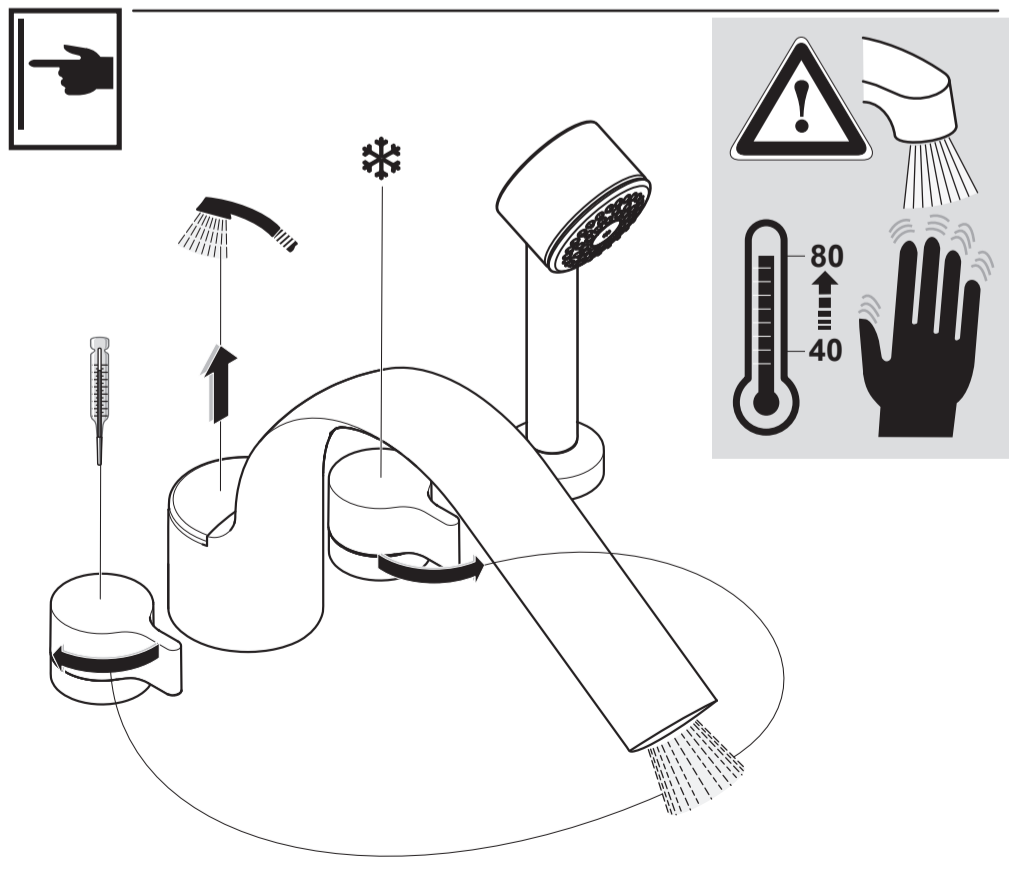

MELANGE
A 4335 ..

0811 / A 865 876
 (+ A 865 612)
 Made in Germany

Ideal Standard International BVBA
 Chaussée de Wavre, 1789 - box 15
 1160 Bruxelles
 Belgium

www.idealstandardinternational.com

	P	bar		0,5			Q (3 bar)
	T	°C					l/min 20,5