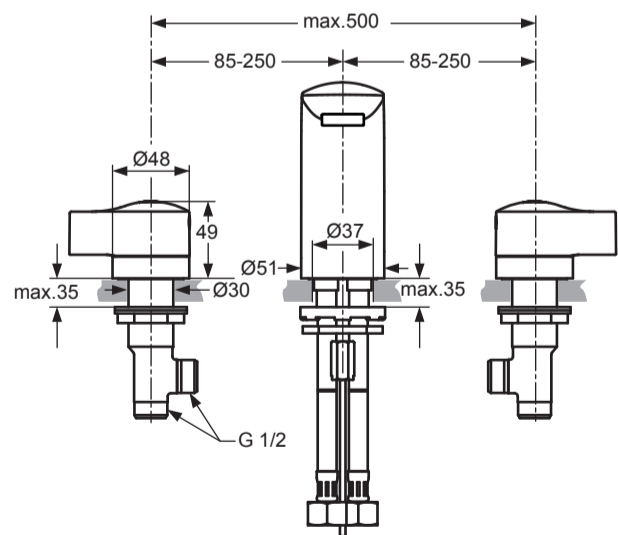

### Position

- 1 = A 962 052 XX
- 2 = A 962 053 XX
- 3 = A 960 396 XX
- 4 = A 961 268 NU (2x)
- 5 = A 960 445 NU
- 6 = A 962 054 XX
- 7 = A 960 499 NU
- 8 = A 962 335 NU
- 9 = A 963 033 NU
- 10 = A 962 055 NU
- 11 = A 962 056 NU
- 12 = A 962 336 NU
- 13 = A 963 049 NU
- 15 = A 960 001 NU
- 16 = A 962 044 XX
- 17 = A 960 001 NU
- 18 = E 960 589 NU
- 19 = A 960 191 NU
- A 960 196 NU
- 20 = A 961 172 NU
- 21 = B 960 853 XX
- 22 = A 962 080 XX
- 24 = A 963 395 NU (2x)

## MELANGE

A 4289 ..

0811/ A 865 814 40  
 (+ A 865 612)

<b>P</b> 0.1 bar	<b>Q</b> 4.3 l/min	open top
<b>P</b> 3.0 bar	<b>Q</b> 5.0 l/min	orange top (Fitted outlet)

<b>P</b> bar	MIN. 0,1	MAX. 5
<b>T</b> °C	MAX. 80	65 40