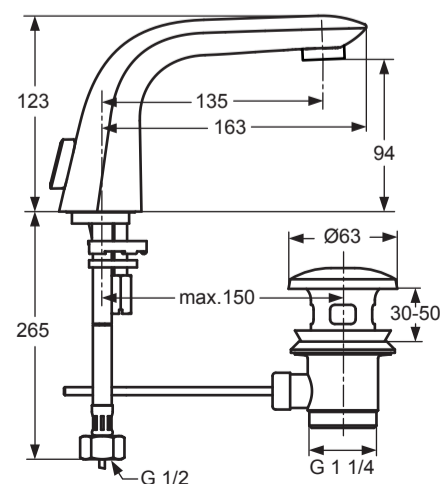

### Position

- 1 = A 962 052 XX
- 2 = A 962 053 XX
- 3 = A 960 396 XX
- 4 = A 961 268 NU (2x)
- 5 = A 960 445 NU
- 6 = A 962 054 XX
- 7 = A 960 499 NU
- 8 = A 962 335 NU
- 9 = A 963 033 NU
- 10 = A 962 055 NU
- 11 = A 962 056 NU
- 12 = A 962 336 NU
- 13 = A 963 049 NU
- 15 = A 960 001 NU
- 16 = A 962 044 XX
- 17 = A 960 001 NU
- 18 = E 960 589 NU
- 19 = A 960 191 NU
- A 960 196 NU
- 20 = A 961 172 NU
- 21 = B 960 853 XX
- 22 = A 962 080 XX
- 24 = A 963 395 NU (2x)

## MELANGE

A 4289 ..

0811/ A 865 814 40  
 (+ A 865 612)

<b>P</b> 0.1 bar	<b>Q</b> 4.3 l/min	open top
<b>P</b> 3.0 bar	<b>Q</b> 5.0 l/min	orange top (Fitted outlet)

<b>P</b> bar	MIN. 0,1	MAX. 5
<b>T</b> °C	MAX. 80	65 40