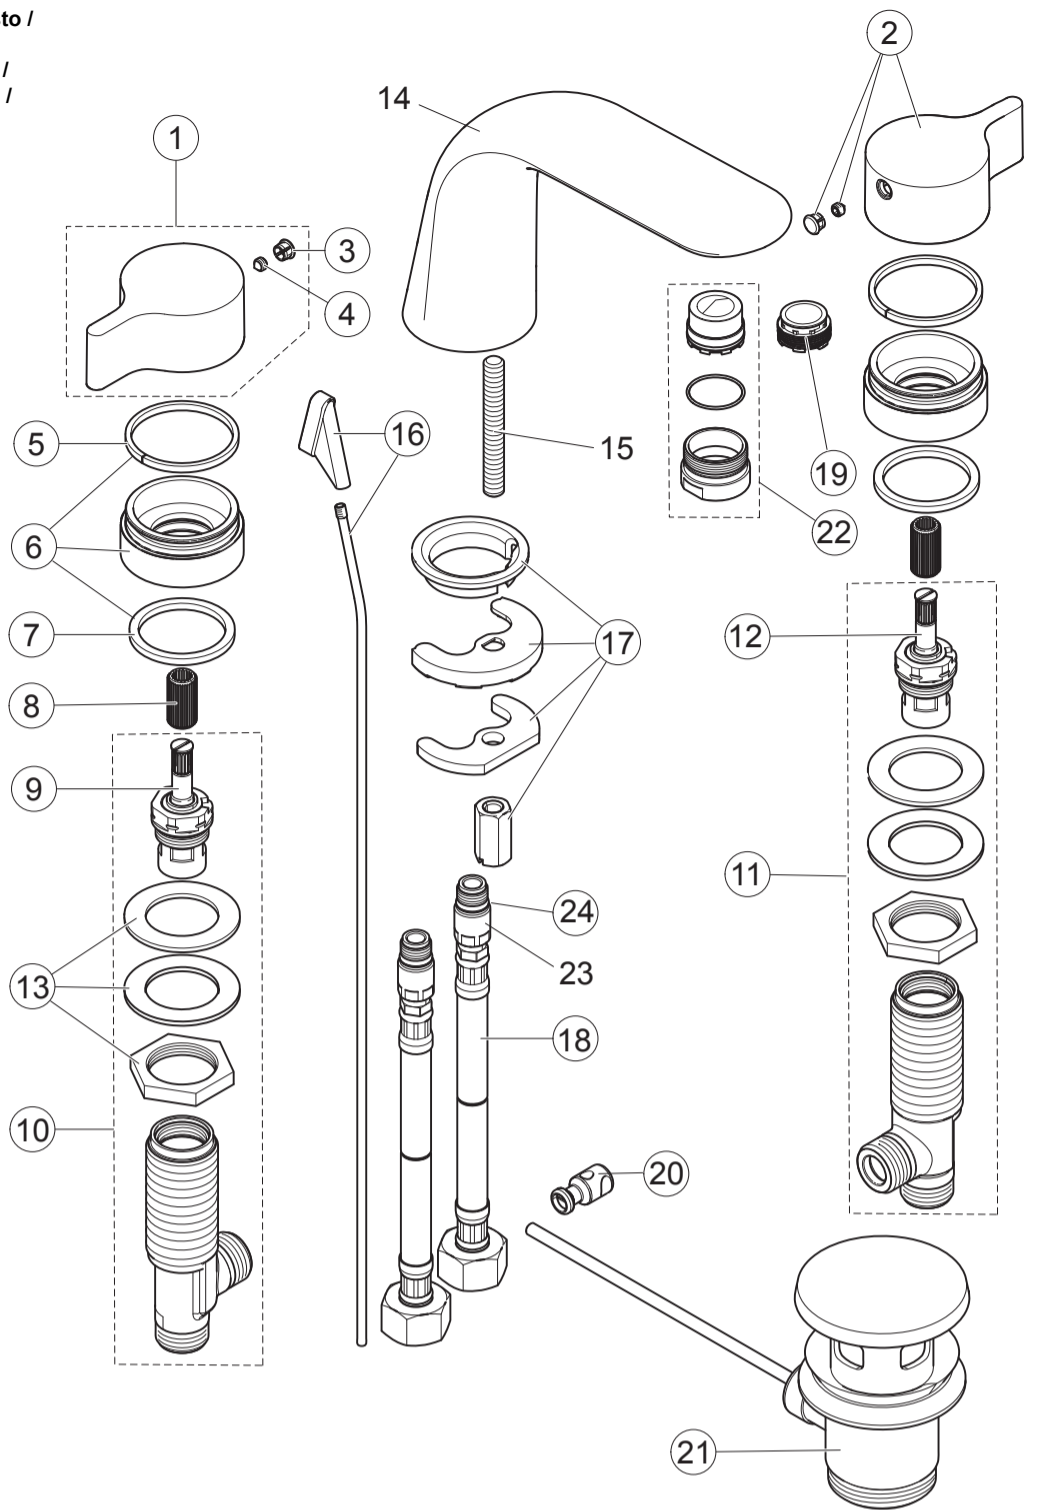

XX = AA, ..

### Position

- 1 = A 962 052 XX
- 2 = A 962 053 XX
- 3 = A 960 396 XX
- 4 = A 961 268 NU (2x)
- 5 = A 960 445 NU
- 6 = A 962 054 XX
- 7 = A 960 499 NU
- 8 = A 962 335 NU
- 9 = A 963 033 NU
- 10 = A 962 055 NU
- 11 = A 962 056 NU
- 12 = A 962 336 NU
- 13 = A 963 049 NU
- 15 = A 960 001 NU
- 16 = A 962 044 XX
- 17 = A 960 001 NU
- 18 = E 960 589 NU
- 19 = A 960 191 NU
- A 960 196 NU
- 20 = A 961 172 NU
- 21 = B 960 853 XX
- 22 = A 962 080 XX
- 24 = A 963 395 NU (2x)

## MELANGE

A 4289 ..

0811/ A 865 814 40  
 (+ A 865 612)

<b>P</b> 0.1 bar	<b>Q</b> 4.3 l/min	open top
<b>P</b> 3.0 bar	<b>Q</b> 5.0 l/min	orange top (Fitted outlet)

<b>P</b> bar	MIN. 0,1	MAX. 5
<b>T</b> °C	MAX. 80	65 40