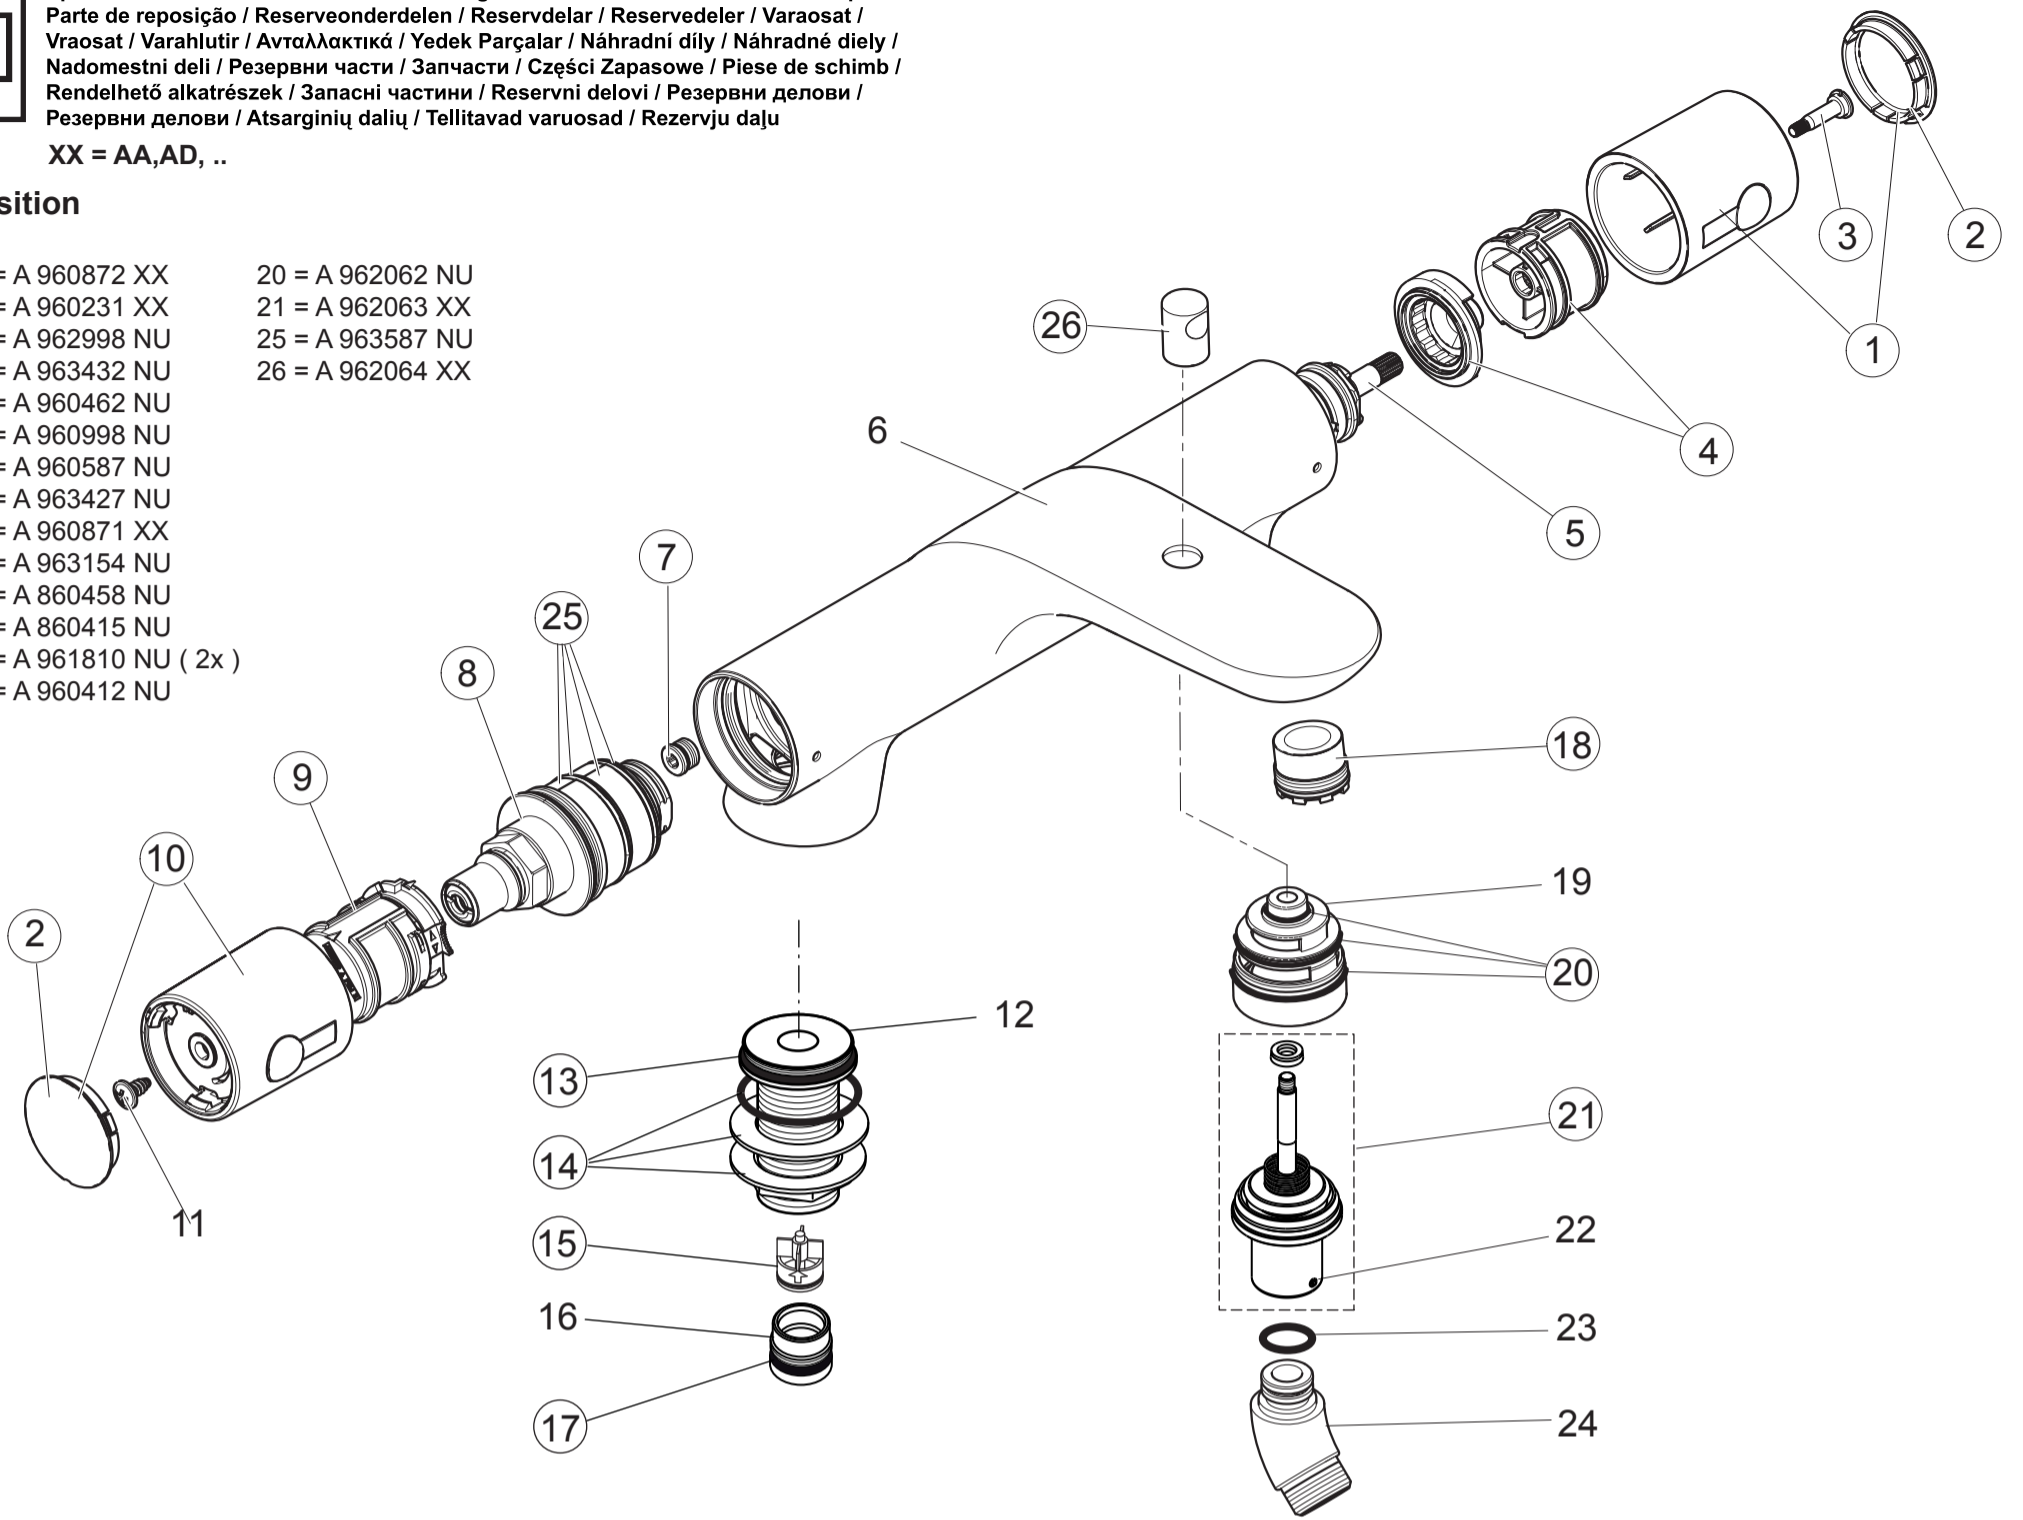

XX = AA,AD, ..

Position

- | | |
|-------------------------|------------------|
| 1 = A 960872 XX | 20 = A 962062 NU |
| 2 = A 960231 XX | 21 = A 962063 XX |
| 3 = A 962998 NU | 25 = A 963587 NU |
| 4 = A 963432 NU | 26 = A 962064 XX |
| 5 = A 960462 NU | |
| 7 = A 960998 NU | |
| 8 = A 960587 NU | |
| 9 = A 963427 NU | |
| 10 = A 960871 XX | |
| 13 = A 963154 NU | |
| 14 = A 860458 NU | |
| 15 = A 860415 NU | |
| 17 = A 961810 NU (2x) | |
| 18 = A 960412 NU | |

MELANGE

A 4284 ..

0811/ A 865 738
 (+A 865 612)

Ideal Standard International BVBA
 Chaussée de Wavre, 1789 - box 15
 1160 Bruxelles
 Belgium

www.idealstandardinternational.com

	P bar		MAX. 10		5		Q (3 bar)
	T °C		MAX. 80		65		l/min
			40				23