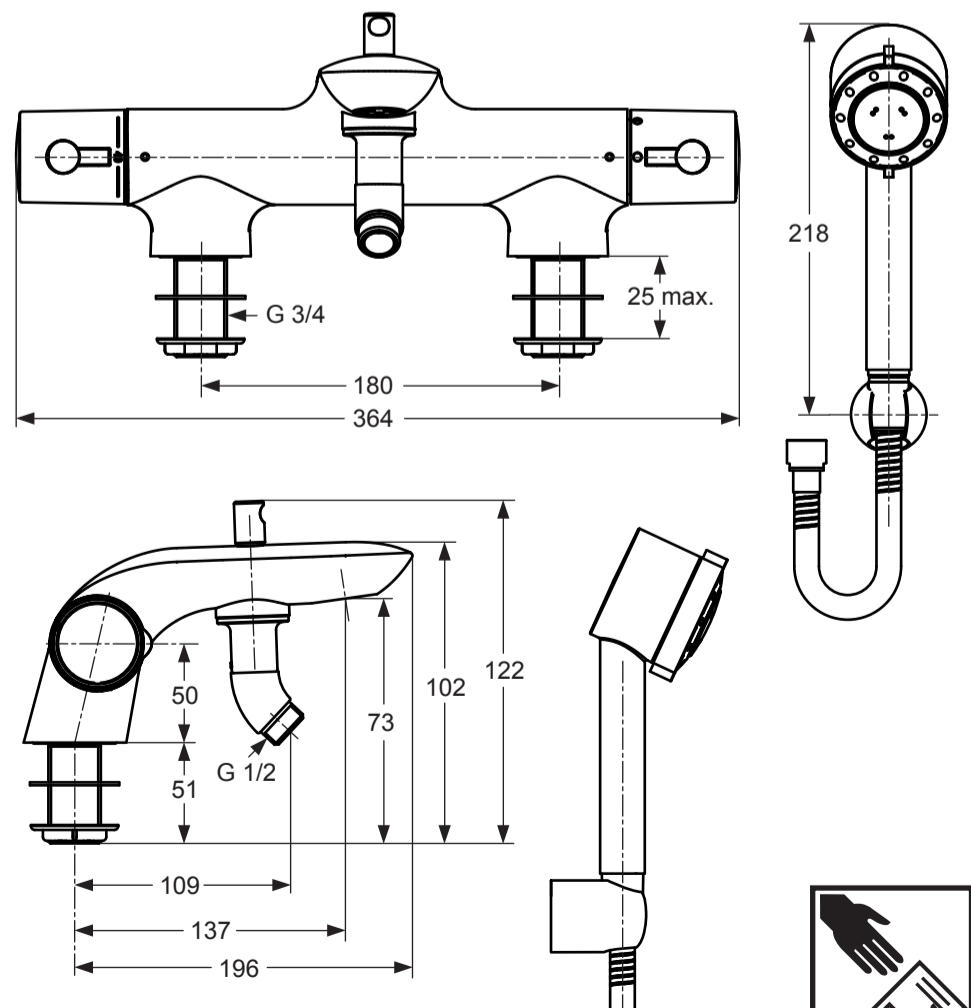

XX = AA,AD, ..

Position

- | | |
|-------------------------|------------------|
| 1 = A 960872 XX | 20 = A 962062 NU |
| 2 = A 960231 XX | 21 = A 962063 XX |
| 3 = A 962998 NU | 25 = A 963587 NU |
| 4 = A 963432 NU | 26 = A 962064 XX |
| 5 = A 960462 NU | |
| 7 = A 960998 NU | |
| 8 = A 960587 NU | |
| 9 = A 963427 NU | |
| 10 = A 960871 XX | |
| 13 = A 963154 NU | |
| 14 = A 860458 NU | |
| 15 = A 860415 NU | |
| 17 = A 961810 NU (2x) | |
| 18 = A 960412 NU | |

MELANGE

A 4284 ..

0811/ A 865 738
 (+A 865 612)

Ideal Standard International BVBA
 Chaussée de Wavre, 1789 - box 15
 1160 Bruxelles
 Belgium

www.idealstandardinternational.com

	P bar		MAX. 10		5		Q (3 bar)
	T °C		MAX. 80		65		l/min
			40				23