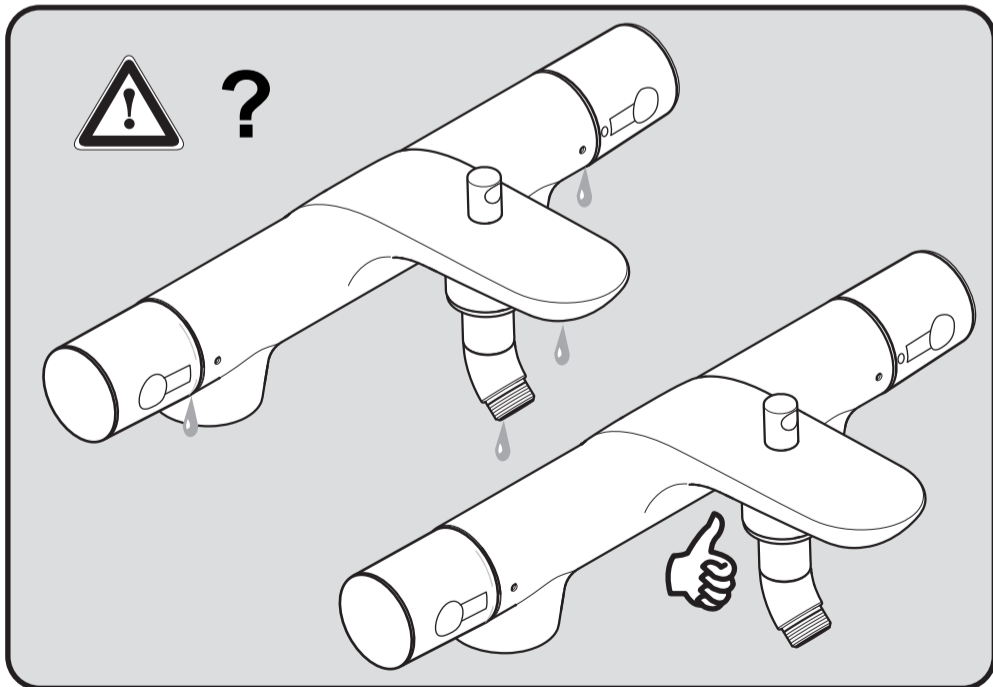

MELANGE

A 4284 ..

0811/ A 865 738
 (+A 865 612)

Ideal Standard International BVBA
 Chaussée de Wavre, 1789 - box 15
 1160 Bruxelles
 Belgium

www.idealstandardinternational.com

	P bar		MAX. 10		5		Q (3 bar)
	T °C		MAX. 80		65		l/min
			40				23