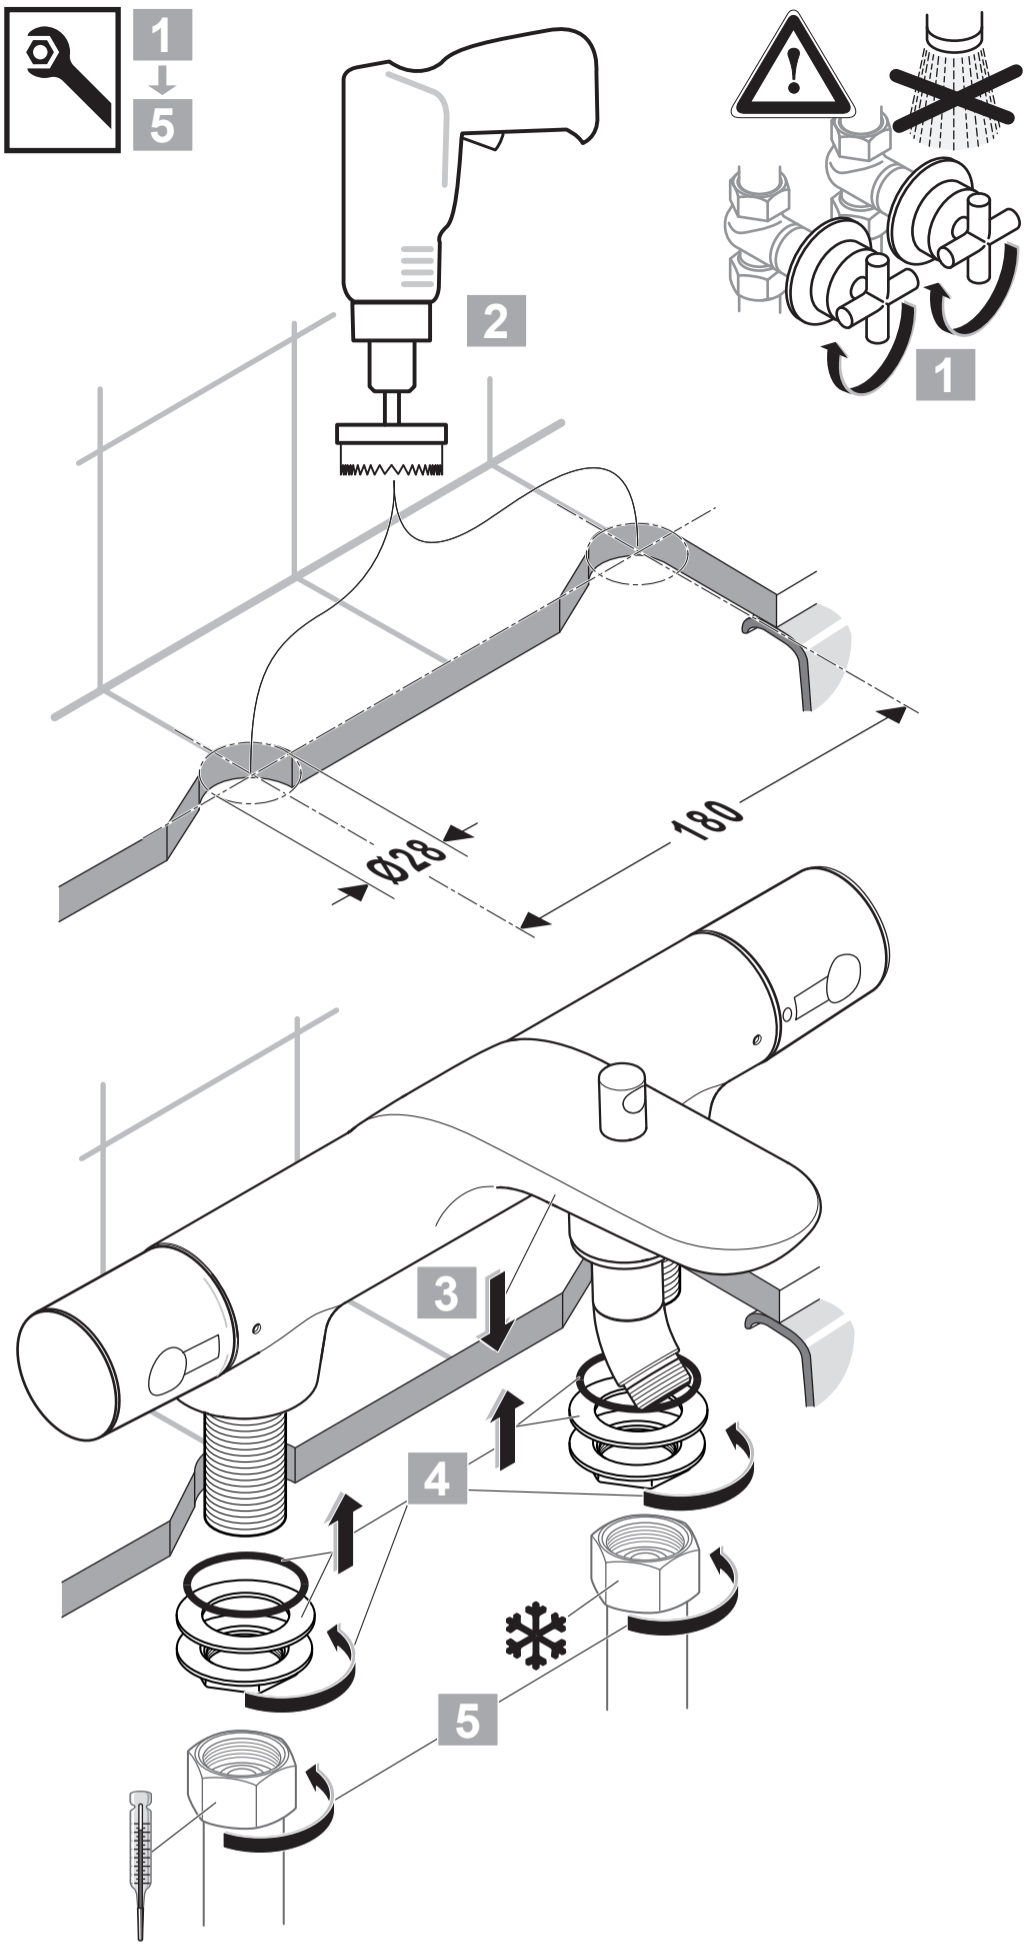

XX = AA,AD, ..

Position

- | | |
|-------------------------|------------------|
| 1 = A 960872 XX | 20 = A 962062 NU |
| 2 = A 960231 XX | 21 = A 962063 XX |
| 3 = A 962998 NU | 25 = A 963587 NU |
| 4 = A 963432 NU | 26 = A 962064 XX |
| 5 = A 960462 NU | |
| 7 = A 960998 NU | |
| 8 = A 960587 NU | |
| 9 = A 963427 NU | |
| 10 = A 960871 XX | |
| 13 = A 963154 NU | |
| 14 = A 860458 NU | |
| 15 = A 860415 NU | |
| 17 = A 961810 NU (2x) | |
| 18 = A 960412 NU | |

MELANGE

A 4284 ..

0811/ A 865 738
 (+A 865 612)

Ideal Standard International BVBA
 Chaussée de Wavre, 1789 - box 15
 1160 Bruxelles
 Belgium

www.idealstandardinternational.com

	P bar		MAX. 10		5		Q (3 bar)
	T °C		MAX. 80		65		l/min
			40				23