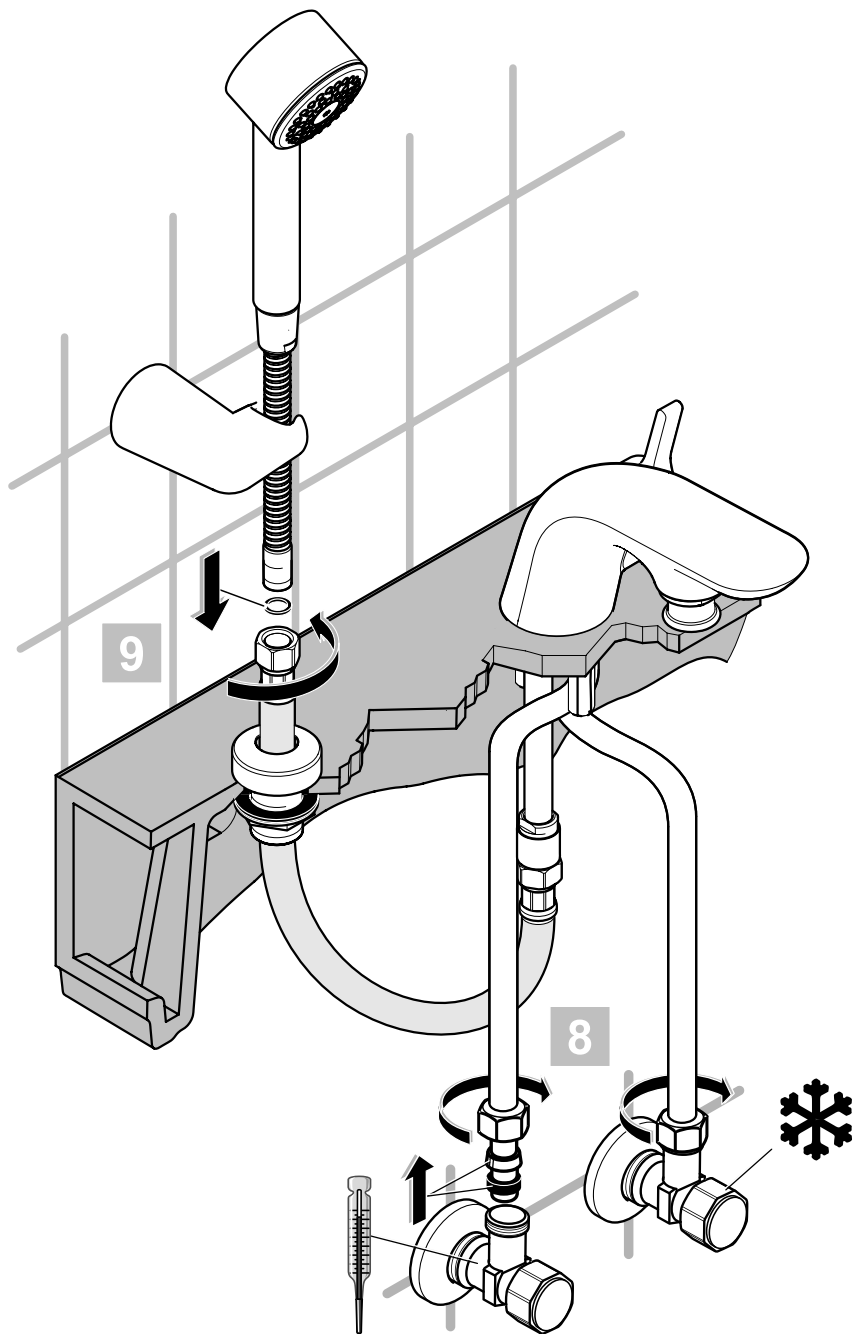

**MELANGE
A 4278 ..**

0811/ A 865 832
(+ A 865 612)

Ideal Standard International BVBA
 Chaussée de Wavre, 1789 - box 15
 1160 Bruxelles
 Belgium

www.idealstandardinternational.com

	p	bar				Q (3 bar)
	T	°C				l/min 20,5