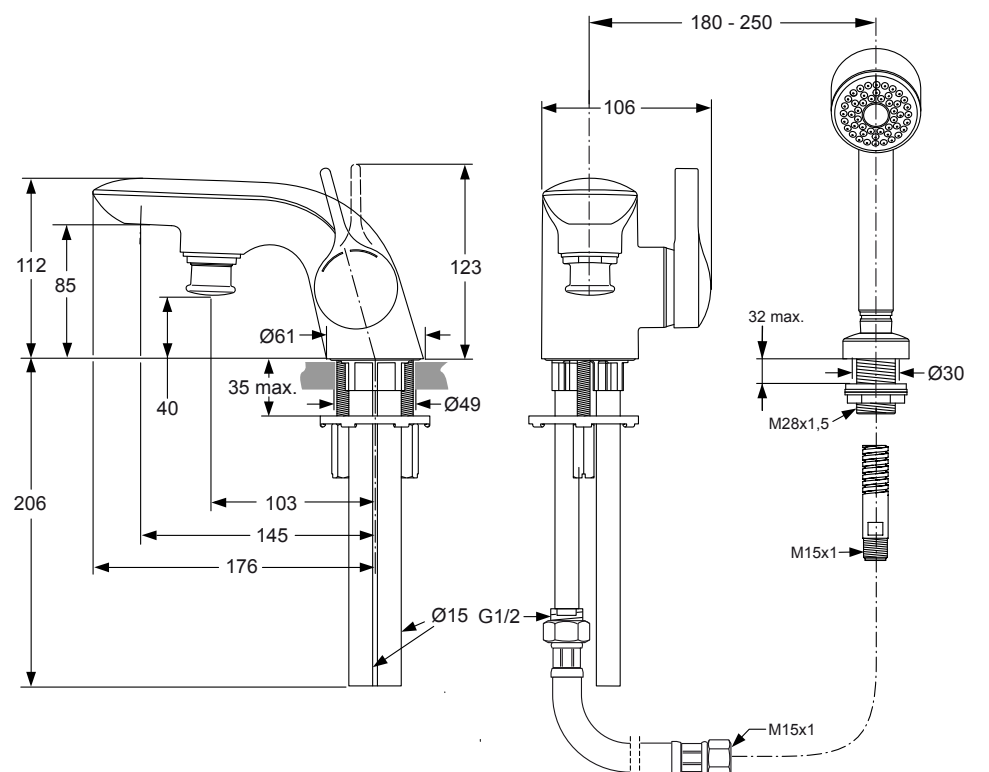

XX = AA, AD,..

Position

- 1 = A 962 068 XX
- 2 = A 963 667 NU
- 4 = A 961 485 XX
- 5 = A 961 667 NU (2x)
- 7 = A 962 715 NU
- 8 = A 963 372 NU
- 9 = A 960 145 NU
- 11 = A 960 412 NU
- 12 = A 963 157 NU (2x)
- 13 = A 963 153 XX
- 14 = A 960 205 NU
- 16 = A 963 287 AA
A 962 594 NU (2x)
- 17 = H 960 185 NU
- 19 = H 960 440 XX
- 20 = A 962 061 XX
- 21 = A 960 239 NU
- 22 = B 960 578 XX
- 23 = A 3333 XX

**MELANGE
A 4278 ..**

0811/ A 865 832
(+ A 865 612)

Ideal Standard International BVBA
 Chaussée de Wavre, 1789 - box 15
 1160 Bruxelles
 Belgium

www.idealstandardinternational.com

	p	bar				Q (3 bar)
	T	°C				l/min 20,5