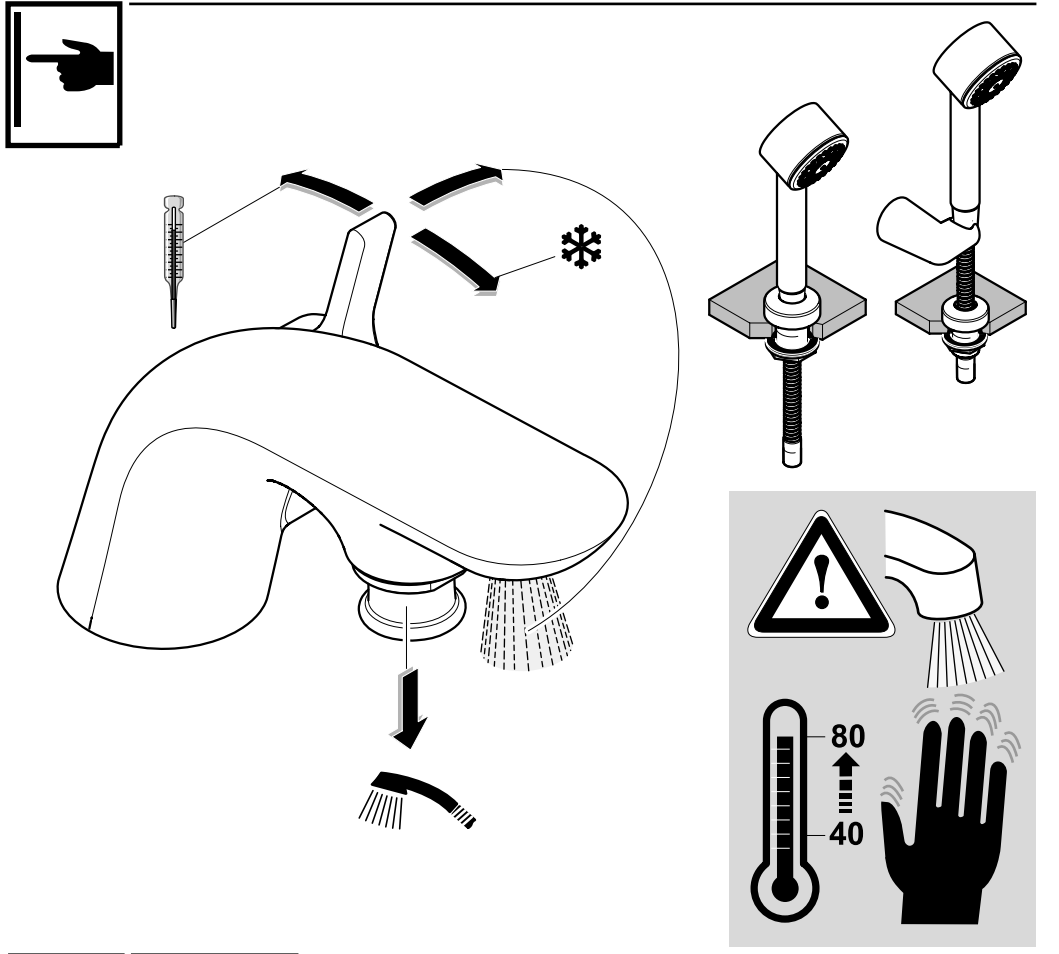

**MELANGE
A 4278 ..**

0811/ A 865 832
(+ A 865 612)

Ideal Standard International BVBA
 Chaussée de Wavre, 1789 - box 15
 1160 Bruxelles
 Belgium

www.idealstandardinternational.com

	p	bar				Q (3 bar)
	T	°C				l/min 20,5