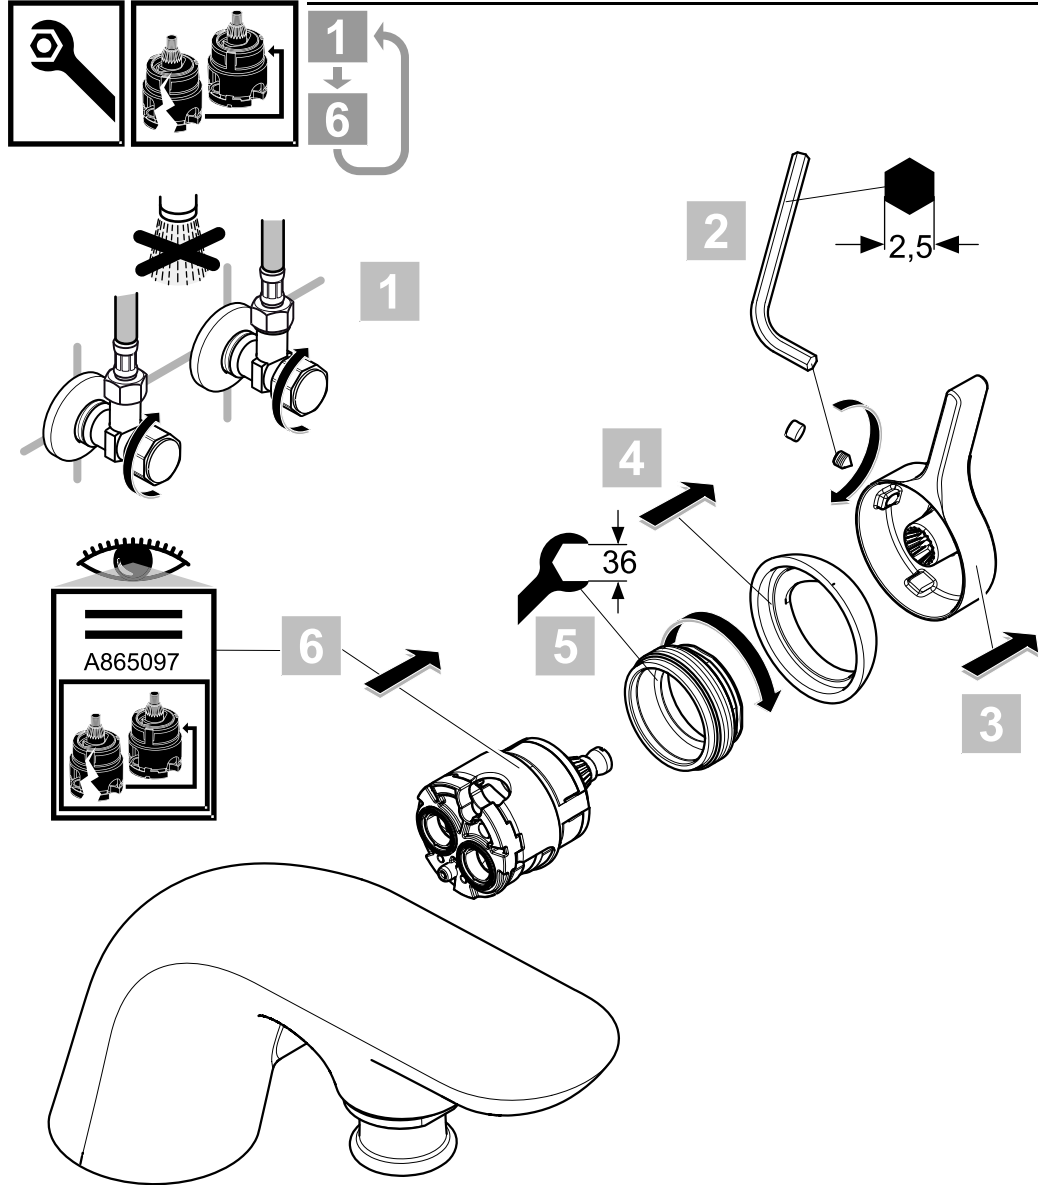

**MELANGE
A 4278 ..**

0811/ A 865 832
(+ A 865 612)

Ideal Standard International BVBA
 Chaussée de Wavre, 1789 - box 15
 1160 Bruxelles
 Belgium

www.idealstandardinternational.com

	p	bar				Q (3 bar)
	T	°C				l/min 20,5