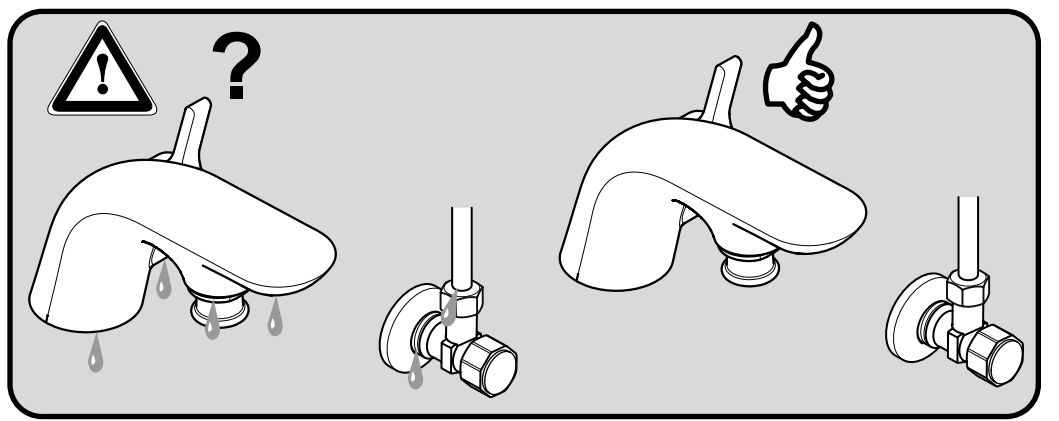

**MELANGE
A 4278 ..**

0811/ A 865 832
(+ A 865 612)

Ideal Standard International BVBA
 Chaussée de Wavre, 1789 - box 15
 1160 Bruxelles
 Belgium

www.idealstandardinternational.com

	p	bar				Q (3 bar)
	T	°C				l/min 20,5