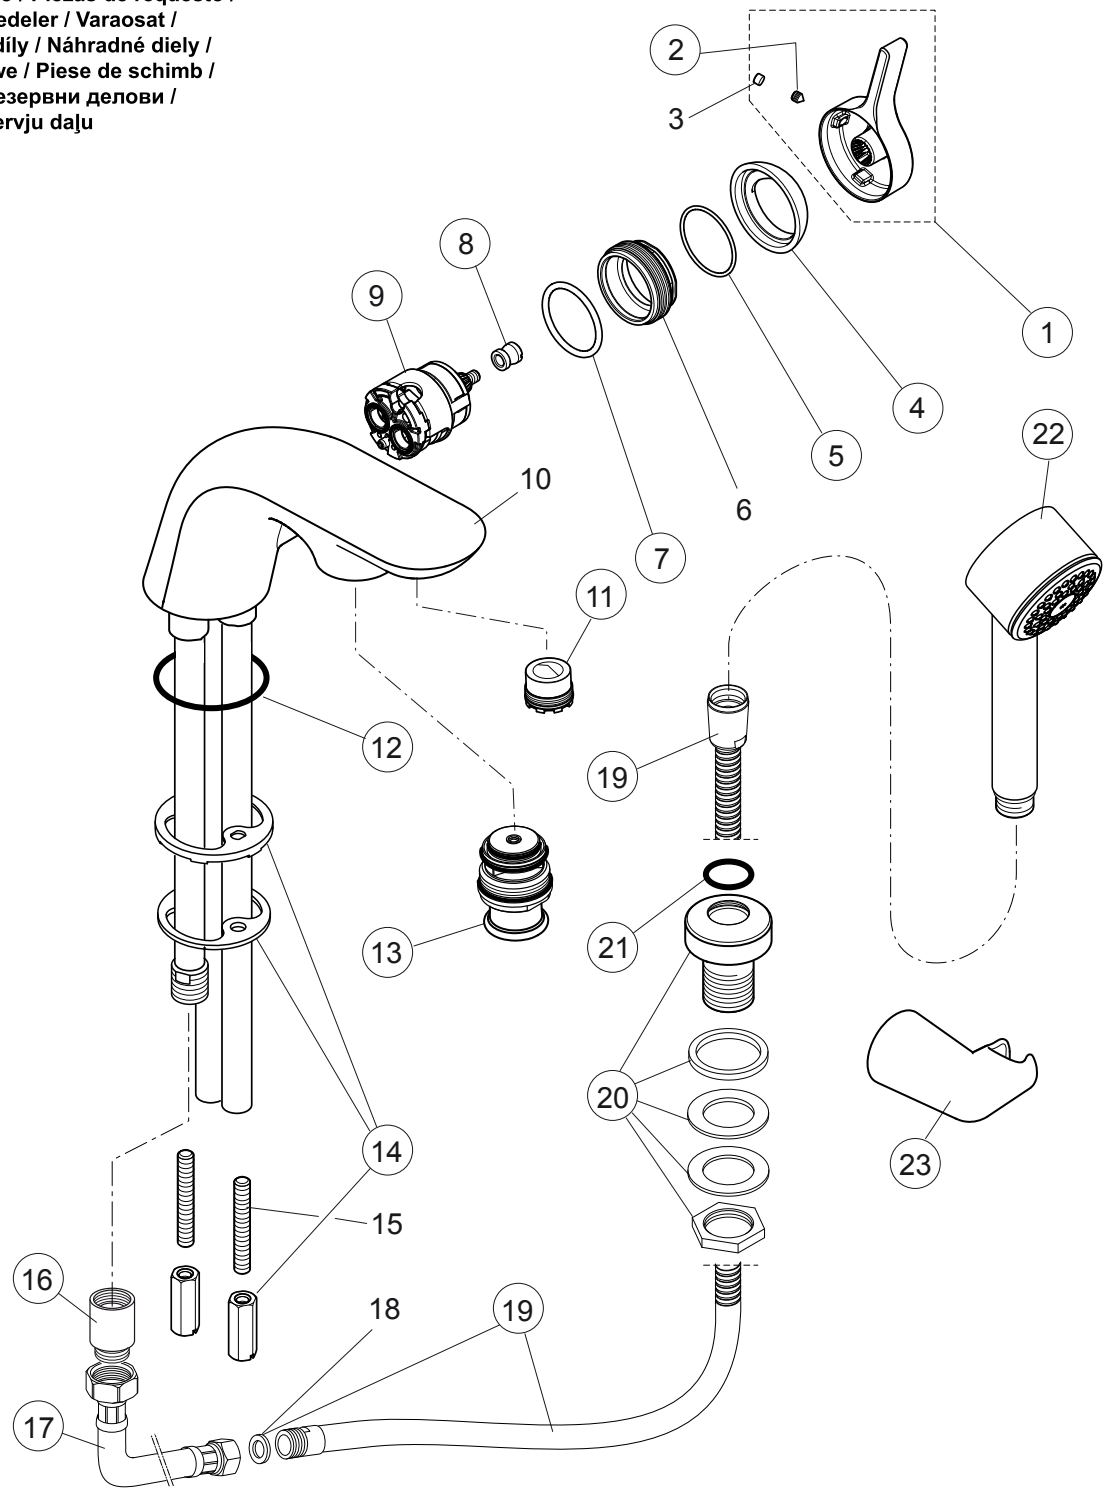

Spare Parts / Ersatzteile / Pièces de recharge / Pezzi di Ricambio / Piezas de requesto /
 Parte de reposição / Reserveonderdelen / Reservdelar / Reservedeler / Varaosat /
 Vraosat / Varahlutir / Ανταλλακτικά / Yedek Parçalar / Náhradní díly / Náhradné diely /
 Nadomestni deli / Резервни части / Запчасти / Części Zapasowe / Piese de schimb /
 Rendelhető alkatrészek / Запасні частини / Reservní delovi / Резервни делови /
 Резервни делови / Atsarginių dalių / Tellitavad varuosad / Rezervju daļi

XX = AA, AD,..

Position

- 1 = A 962 068 XX
- 2 = A 963 667 NU
- 4 = A 961 485 XX
- 5 = A 961 667 NU (2x)
- 7 = A 962 715 NU
- 8 = A 963 372 NU
- 9 = A 960 145 NU
- 11 = A 960 412 NU
- 12 = A 963 157 NU (2x)
- 13 = A 963 153 XX
- 14 = A 960 205 NU
- 16 = A 963 287 AA
A 962 594 NU (2x)
- 17 = H 960 185 NU
- 19 = H 960 440 XX
- 20 = A 962 061 XX
- 21 = A 960 239 NU
- 22 = B 960 578 XX
- 23 = A 3333 XX

**MELANGE
A 4278 ..**

0811/ A 865 832
(+ A 865 612)

Ideal Standard International BVBA
 Chaussée de Wavre, 1789 - box 15
 1160 Bruxelles
 Belgium

www.idealstandardinternational.com

	p	bar				Q (3 bar)
	T	°C				l/min 20,5