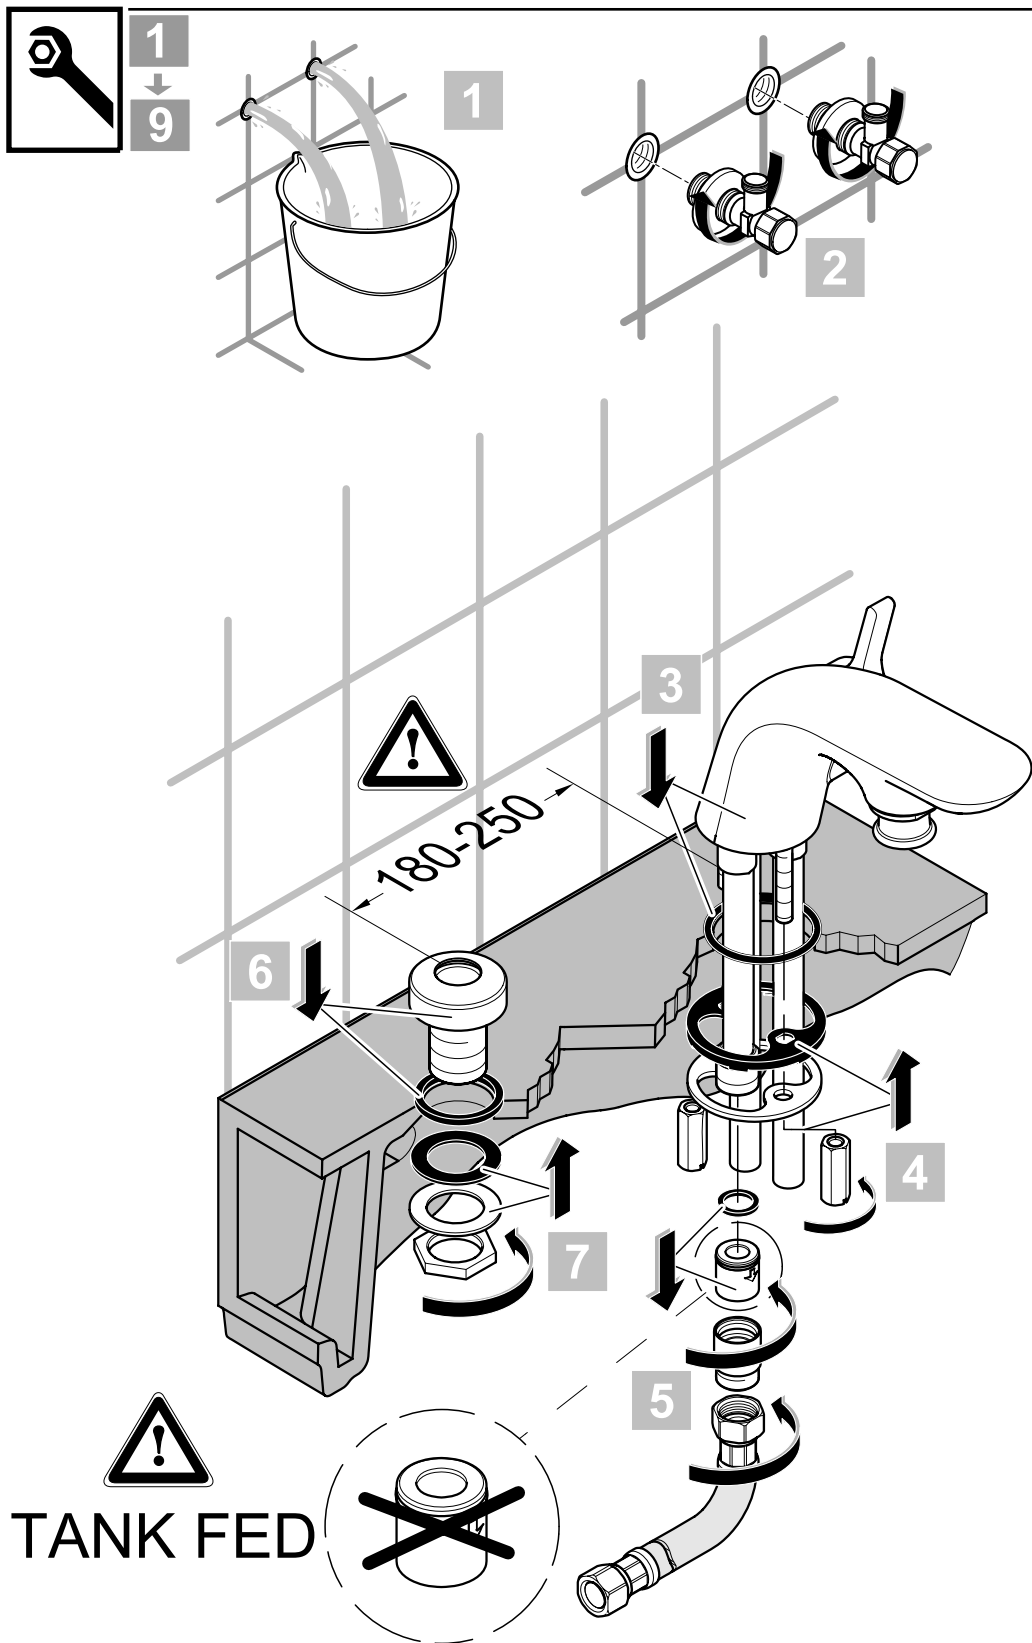

**MELANGE
A 4278 ..**

0811/ A 865 832
(+ A 865 612)

Ideal Standard International BVBA
 Chaussée de Wavre, 1789 - box 15
 1160 Bruxelles
 Belgium

www.idealstandardinternational.com

	p	bar				Q (3 bar)
	T	°C				l/min 20,5